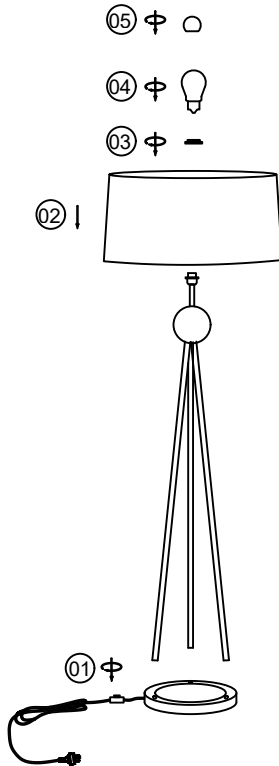

TEHNIČKI PODACI

Model: 7032F 164cm E27 BK+GOLD

Tip Grla: E27

Napon: 220V

Frekvencija: 50Hz

Snaga: max 40W

Stepen Zaštite: ... IP20

**MERE BEZBEDNOSTI I OPREZA****Pre upotrebe obavezno pažljivo pročitati uputstvo****Opasnost od strujnog udara**

- Pre instalacije ili zamene obavezno isključiti dovod struje.
- Instalaciju treba da uradi kvalifikovani električar.
- Ne čistiti vodom i mokrim predmetima.

Opasnost od požara

- Montirana/ugradjena lampa mora imati razmak od ostalih predmeta min. 50cm.
- Može se montirati na normalno zapaljivim površinama.
- Proveriti da li se ugradjuje odgovarajući tip sijalice i da nije prekoračena max. dozvoljena jačina sijalice.

Opasnost od povreda

- Ne koristiti preteranu silu prilikom montaže.

**IP20****MAX...W**

Ovo uputstvo, niti bilo koji njegov deo, ne sme se umnožavati niti na bilo koji način koristiti, prevoditi, adaptirati ili vršiti bilo kakve prepravke teksta, slika ili znakova bez saglasnosti društva XENON-LIGHT d.o.o. Beograd, koje zadržava sva prava na istom.