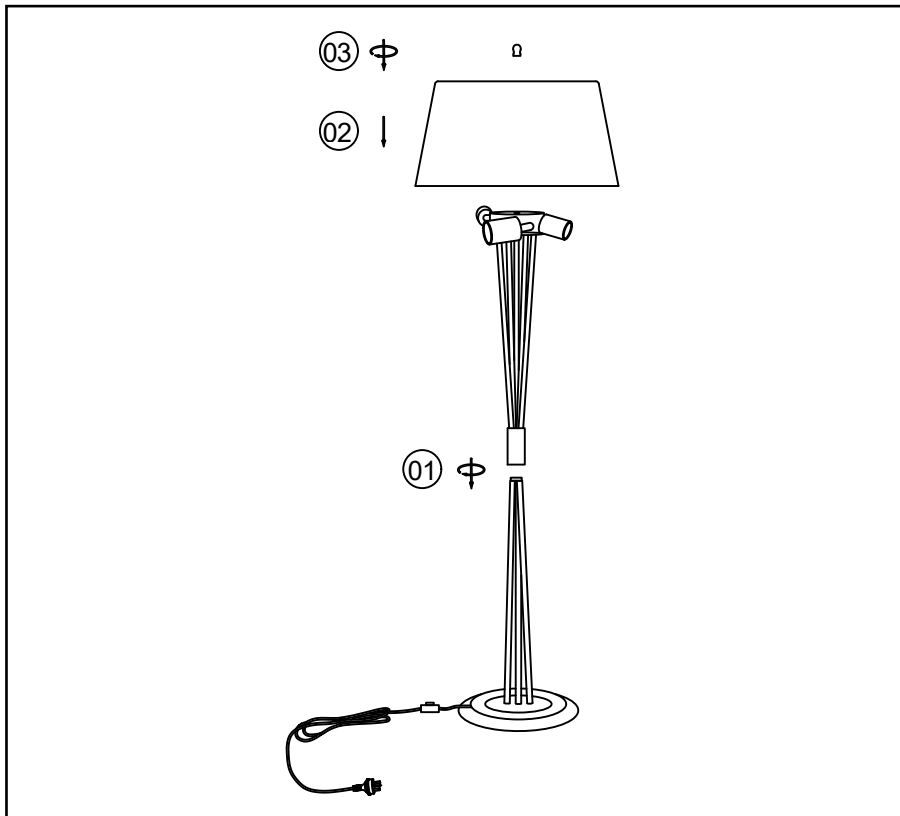

TEHNIČKI PODACI

Model: 7032F 165cm E27 BK+GOLD

Tip Grla: E27

Napon: 220V

Frekvencija: 50Hz

Snaga: max 40W

Stepen Zaštite: ... IP20

MERE BEZBEDNOSTI I OPREZA

Opasnost od požara

- Montirana/ugradjena lampa mora imati razmak od ostalih predmeta min. 50cm.
- Može se montirati na normalno zapaljivim površinama.
- Proveriti da li se ugradjuje odgovarajući tip sijalice i da nije prekoračena max. dozvoljena jačina sijalice.

Opasnost od povreda

- Ne koristiti preteranu silu prilikom montaže.

IP20

MAX...W

Ovo uputstvo, niti bilo koji njegov deo, ne sme se umnožavati niti na bilo koji način koristiti, prevoditi, adaptirati ili vršiti bilo kakve prepravke teksta, slika ili znakova bez saglasnosti društva XENON-LIGHT d.o.o. Beograd, koje zadržava sva prava na istom.