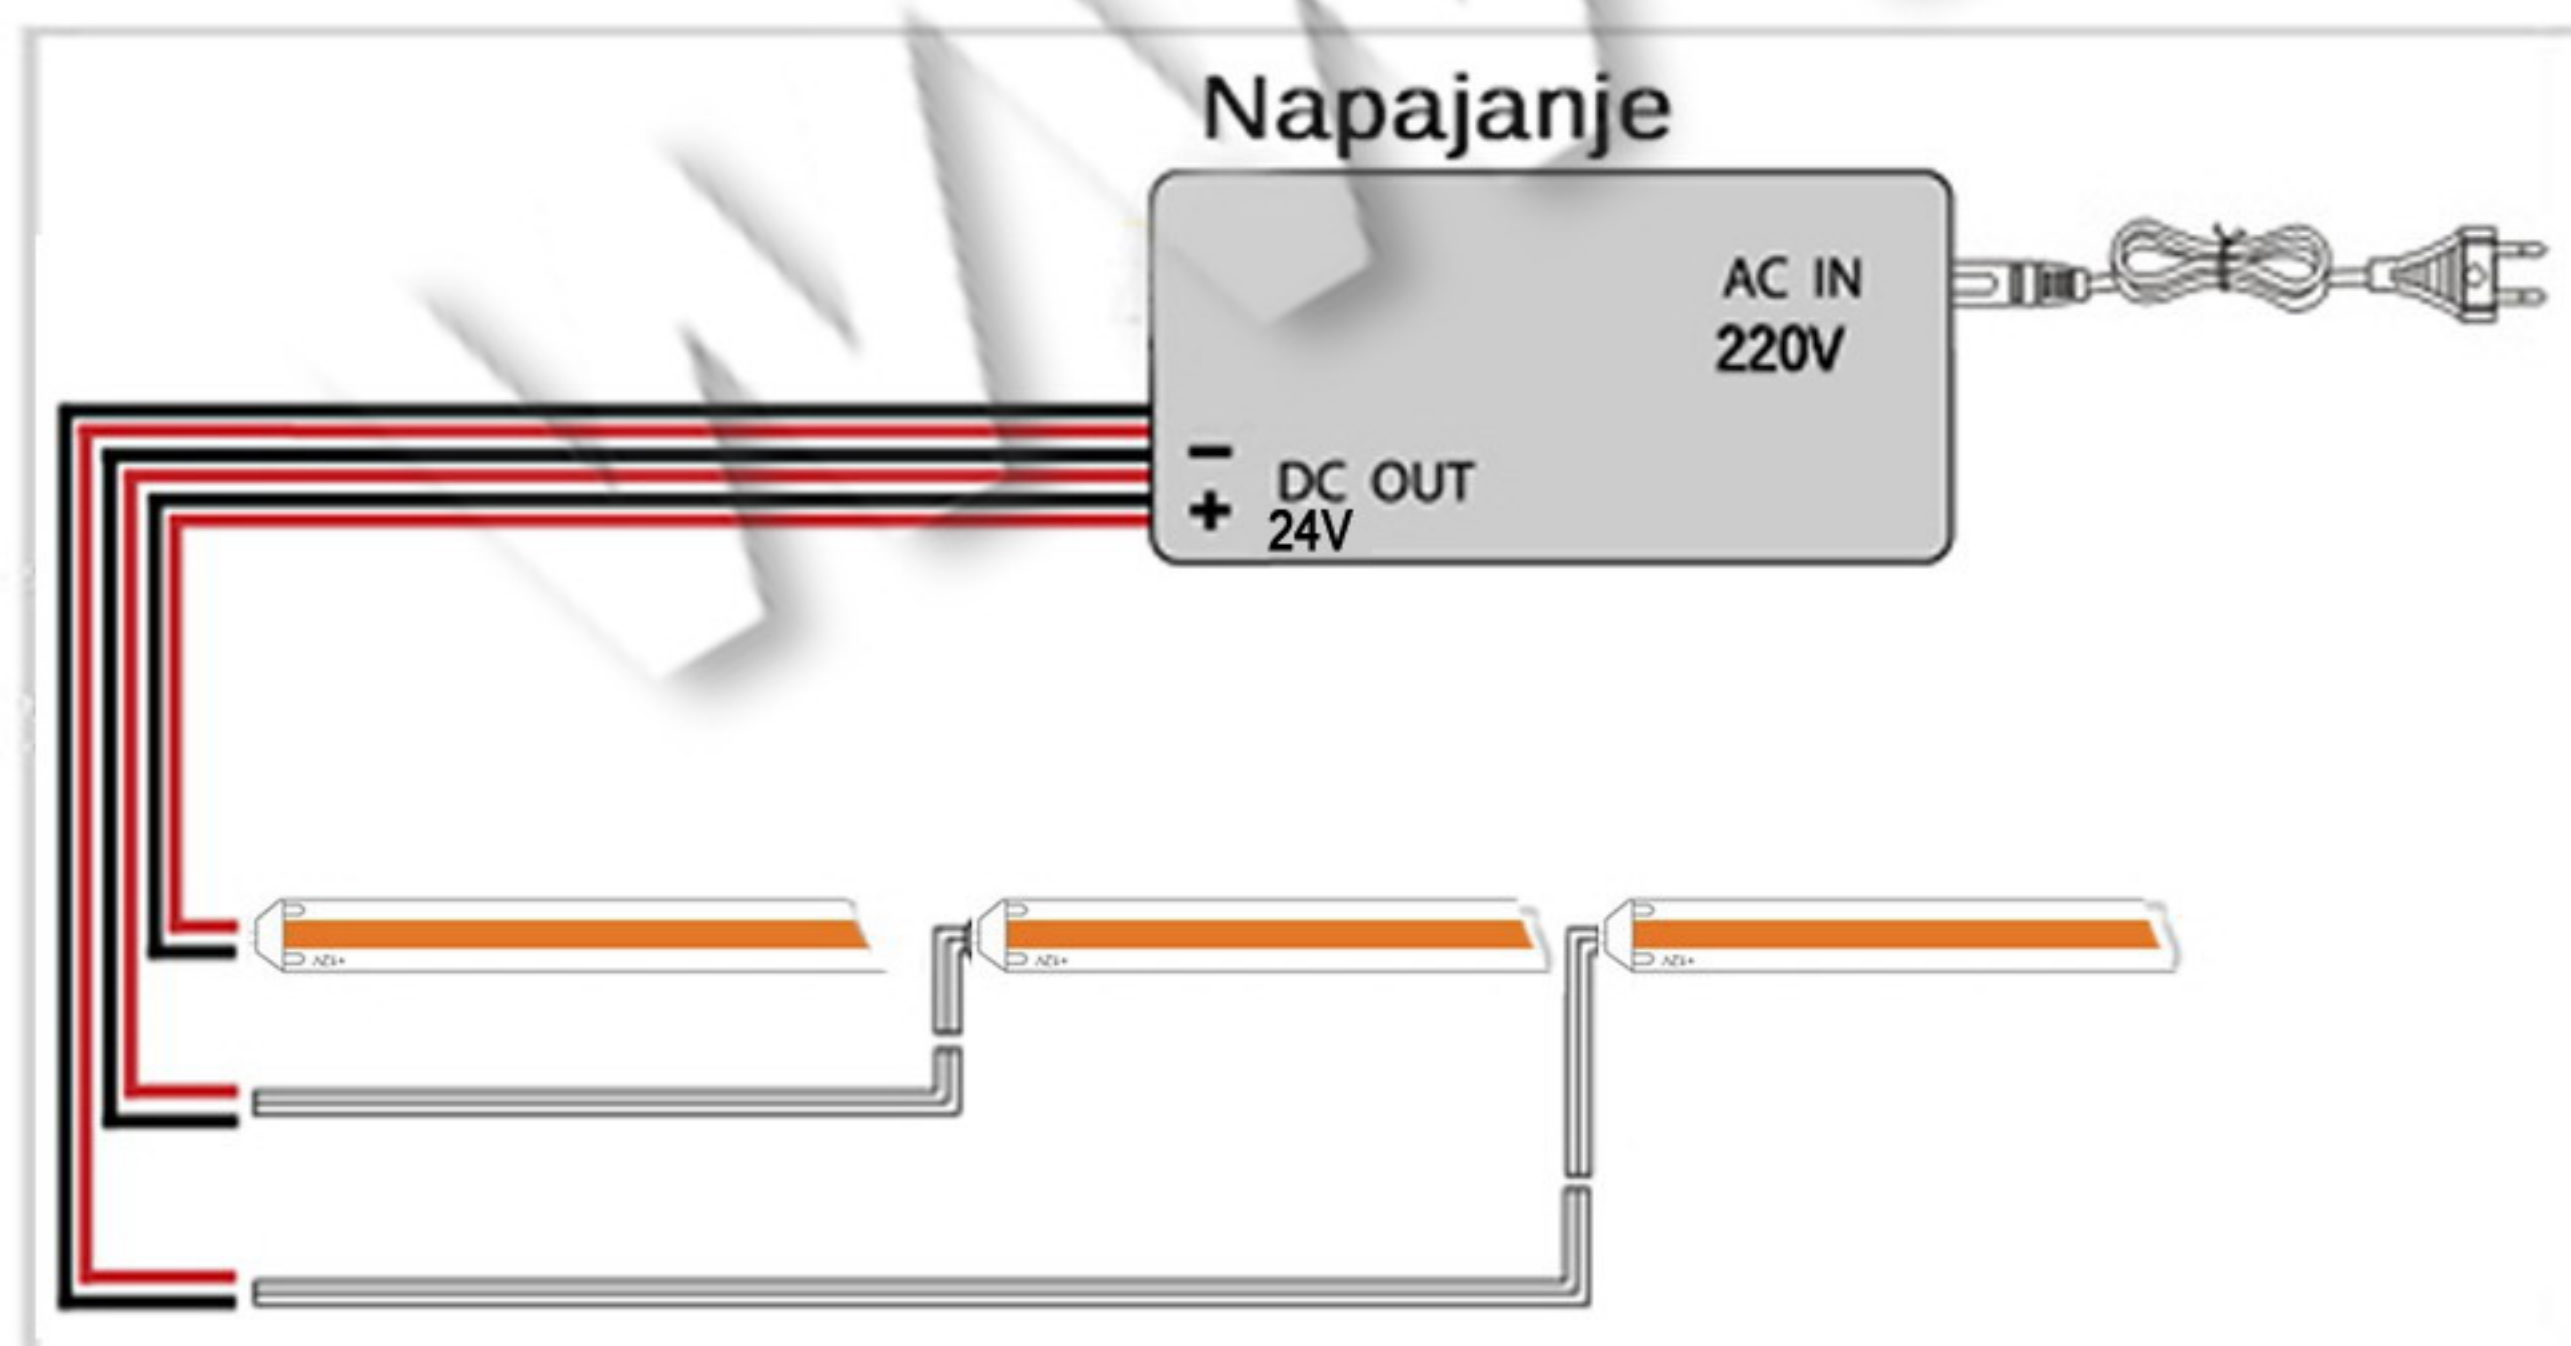

TEHNIČKI PODACI

Model: FCOB-24V-Cxx-D308
Tip diode: COB
Napon: 24V
Snaga: 12W/m
Broj dioda: 308/m
Stepen Zaštite: IP20
Opcija dimovanja:..... DA (samo uz odgovarajući Led dimer)

UPUTSTVO ZA MONTAŽU

Ne pokušavajte da montirate proizvod dok je uključen u struju! Odaberite odgovarajuću lokaciju za montažu / instaliranje (proizvod je namenjen za unutrašnju upotrebu isključivo). Uverite se da je površina za montažu odgovarajuća da podrži proizvod.

Odlepiti zadnji deo 3M trake.

Zalepiti traku direktno na podlogu.

Montažu izvršiti prema šemi.

NAPOMENE PRI MONTAŽI

Po potrebi traku skraćivati samo na obeleženim mestima.

Ne preporučuje se da se trake povezuju međusobno. Prilikom montaže obratiti pažnju na polove. Nije preporučljivo lepiti traku na staklo, karton niti drvo, jer se time skraćuje njen vek trajanja. Preporučuje se upotreba traka sa odgovarajućim aluminijumskim profilima, jer je u tom slučaju hladjenje bolje, a samim tim produžava se i vek trajanja.

Opasnost od požara

- Ugradjena traka mora imati razmak od ostalih predmeta min. 50cm.
- Može se montirati na normalno zapaljivim površinama.

Opasnost od povreda

- Ne dirati traku golim rukama dok radi i dok se potpuno ne ohladi.
- Ne koristiti preteranu silu prilikom montaže.