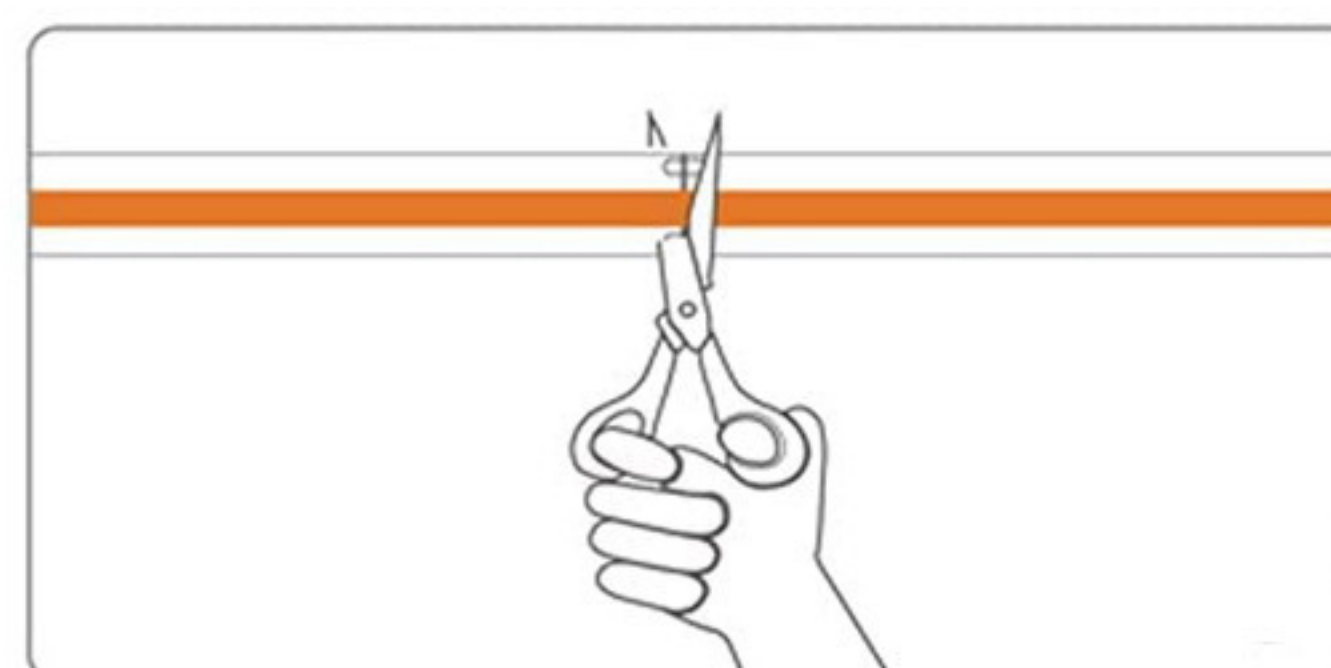

TEHNIČKI PODACI

Model: FCOB-24V-Cxx-D308
Tip diode: COB
Napon: 24V
Snaga: 12W/m
Broj dioda: 308/m
Stepen Zaštite: IP20
Opcija dimovanja:..... DA (samo uz odgovarajući Led dimer)

UPUTSTVO ZA MONTAŽU

Ne pokušavajte da montirate proizvod dok je uključen u struju! Odaberite odgovarajuću lokaciju za montažu / instaliranje (proizvod je namenjen za unutrašnju upotrebu isključivo). Uverite se da je površina za montažu odgovarajuća da podrži proizvod.

Odlepiti zadnji deo 3M trake.

Zalepiti traku direktno na podlogu.

Montažu izvršiti prema šemi.

NAPOMENE PRI MONTAŽI

Po potrebi traku skraćivati samo na obeleženim mestima.

Ne preporučuje se da se trake povezuju međusobno. Prilikom montaže obratiti pažnju na polove. Nije preporučljivo lepiti traku na staklo, karton niti drvo, jer se time skraćuje njen vek trajanja. Preporučuje se upotreba traka sa odgovarajućim aluminijumskim profilima, jer je u tom slučaju hladjenje bolje, a samim tim produžava se i vek trajanja.