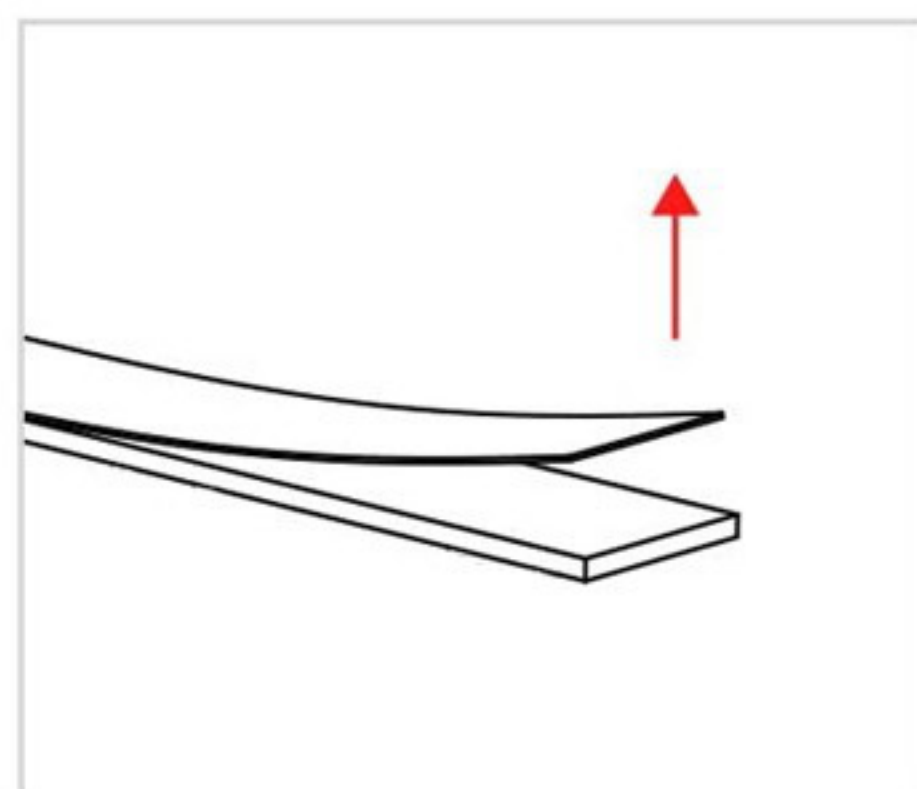

TEHNIČKI PODACI

Model: FCOB-24V-Cxx-D308
Tip diode: COB
Napon: 24V
Snaga: 12W/m
Broj dioda: 308/m
Stepen Zaštite: IP20
Opcija dimovanja:..... DA (samo uz odgovarajući Led dimer)

UPUTSTVO ZA MONTAŽU

Ne pokušavajte da montirate proizvod dok je uključen u struju! Odaberite odgovarajuću lokaciju za montažu / instaliranje (proizvod je namenjen za unutrašnju upotrebu isključivo). Uverite se da je površina za montažu odgovarajuća da podrži proizvod.

Odlepiti zadnji deo 3M trake.

Zalepiti traku direktno na podlogu.

Montažu izvršiti prema šemi.

NAPOMENE PRI MONTAŽI

Po potrebi traku skraćivati samo na obeleženim mestima.

Ne preporučuje se da se trake povezuju međusobno. Prilikom montaže obratiti pažnju na polove. Nije preporučljivo lepiti traku na staklo, karton niti drvo, jer se time skraćuje njen vek trajanja. Preporučuje se upotreba traka sa odgovarajućim aluminijumskim profilima, jer je u tom slučaju hladjenje bolje, a samim tim produžava se i vek trajanja.