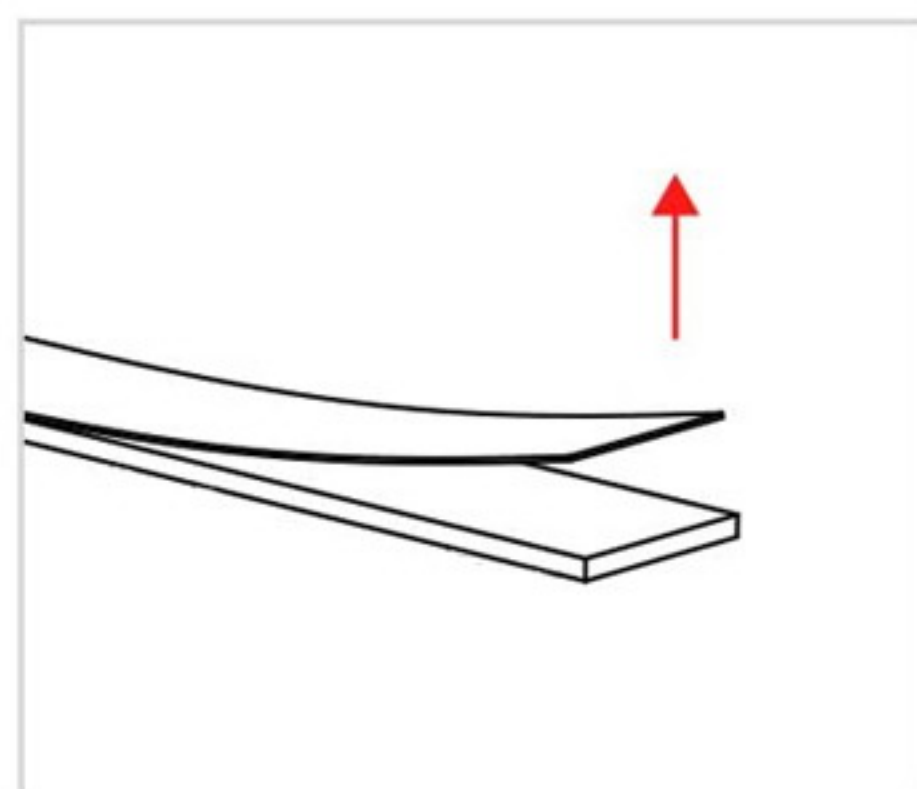

TEHNIČKI PODACI

Model: FCOB-24V-Cxx-D420 5MM
Tip diode: ..... COB
Napon: 24V
Snaga: 10W/m
Broj dioda: 400/m
Stepen Zaštite: IP20
Opcija dimovanja:..... DA (samo uz odgovarajući Led dimer)

UPUTSTVO ZA MONTAŽU

Ne pokušavajte da montirate proizvod dok je uključen u struju! Odaberite odgovarajuću lokaciju za montažu / instaliranje (proizvod je namenjen za unutrašnju upotrebu isključivo). Uverite se da je površina za montažu odgovarajuća da podrži proizvod.

Odlepiti zadnji deo 3M trake.