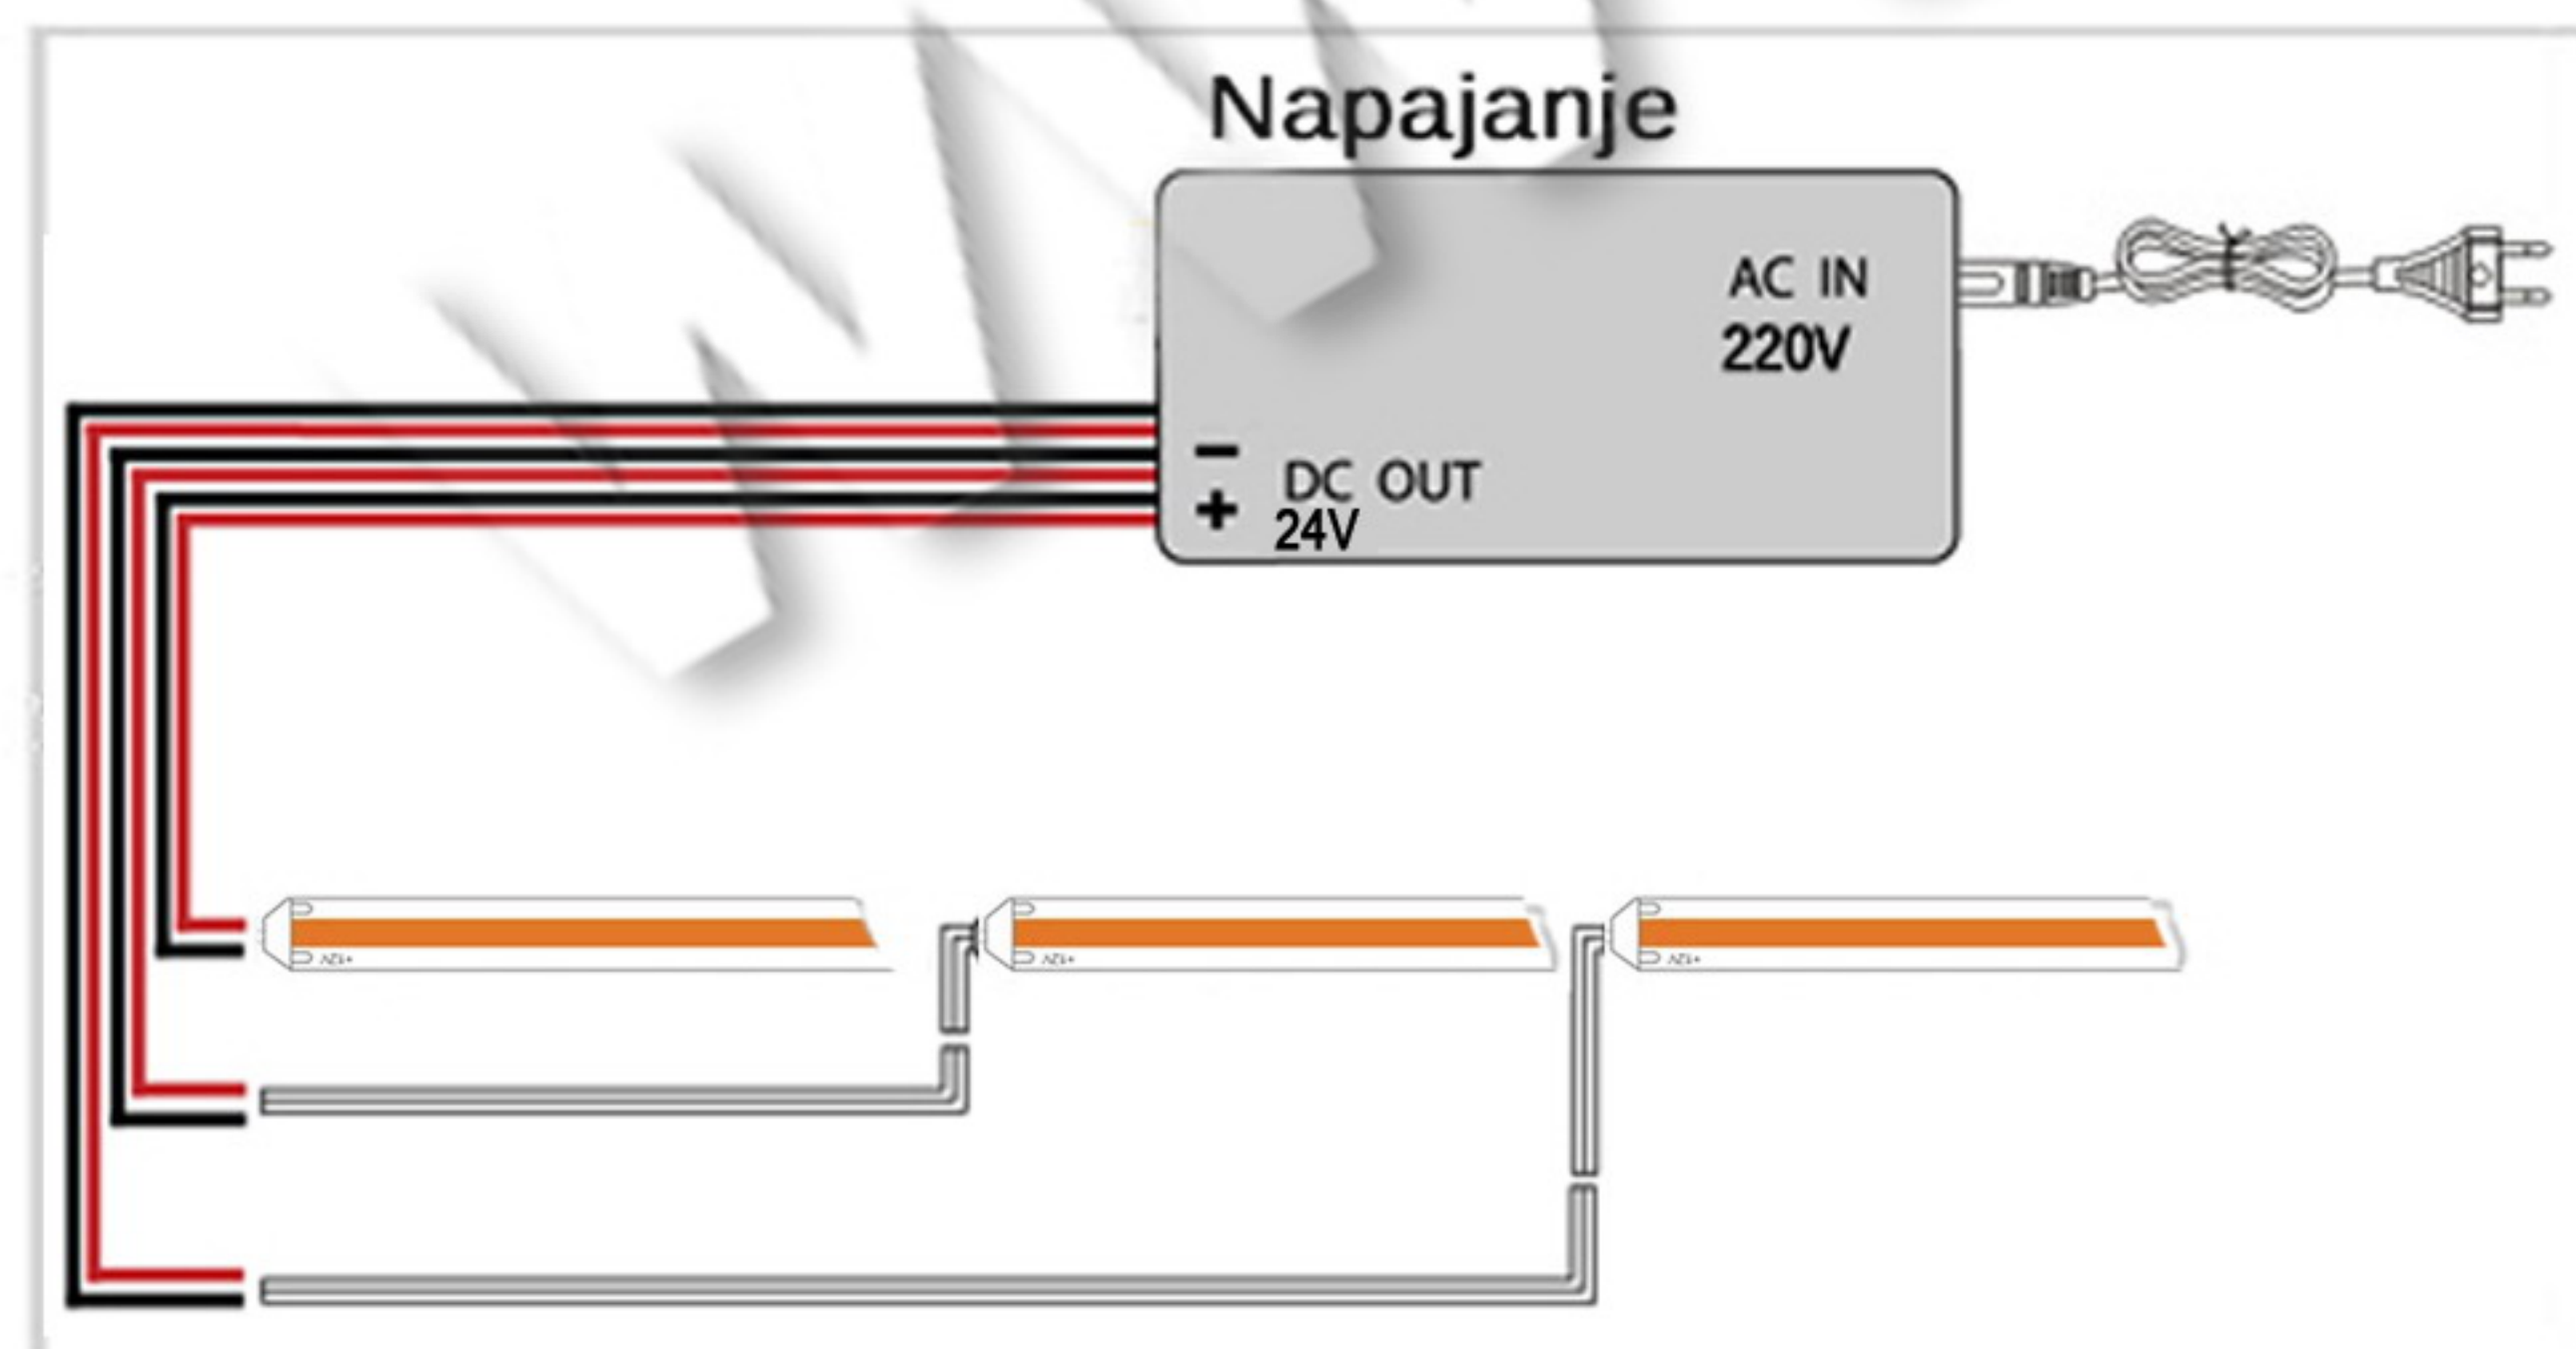

## TEHNIČKI PODACI

Model: ..... FCOB-24V-Cxx-D420 5MM  
Tip diode: ..... COB  
Napon: ..... 24V  
Snaga: ..... 10W/m  
Broj dioda: ..... 400/m  
Stepen Zaštite: ..... IP20  
Opcija dimovanja:..... DA (samo uz odgovarajući Led dimer )

## UPUTSTVO ZA MONTAŽU

Ne pokušavajte da montirate proizvod dok je uključen u struju! Odaberite odgovarajuću lokaciju za montažu / instaliranje (proizvod je namenjen za unutrašnju upotrebu isključivo). Uverite se da je površina za montažu odgovarajuća da podrži proizvod.

Odlepiti zadnji deo 3M trake.

Zalepiti traku direktno na podlogu.

Montažu izvršiti prema šemi.

## NAPOMENE PRI MONTAŽI

Po potrebi traku skraćivati samo na obeleženim mestima.

Ne preporučuje se da se trake povezuju međusobno. Prilikom montaže obratiti pažnju na polove. Nije preporučljivo lepiti traku na staklo, karton niti drvo, jer se time skraćuje njen vek trajanja. Preporučuje se upotreba traka sa odgovarajućim aluminijumskim profilima, jer je u tom slučaju hladjenje bolje, a samim tim produžava se i vek trajanja.