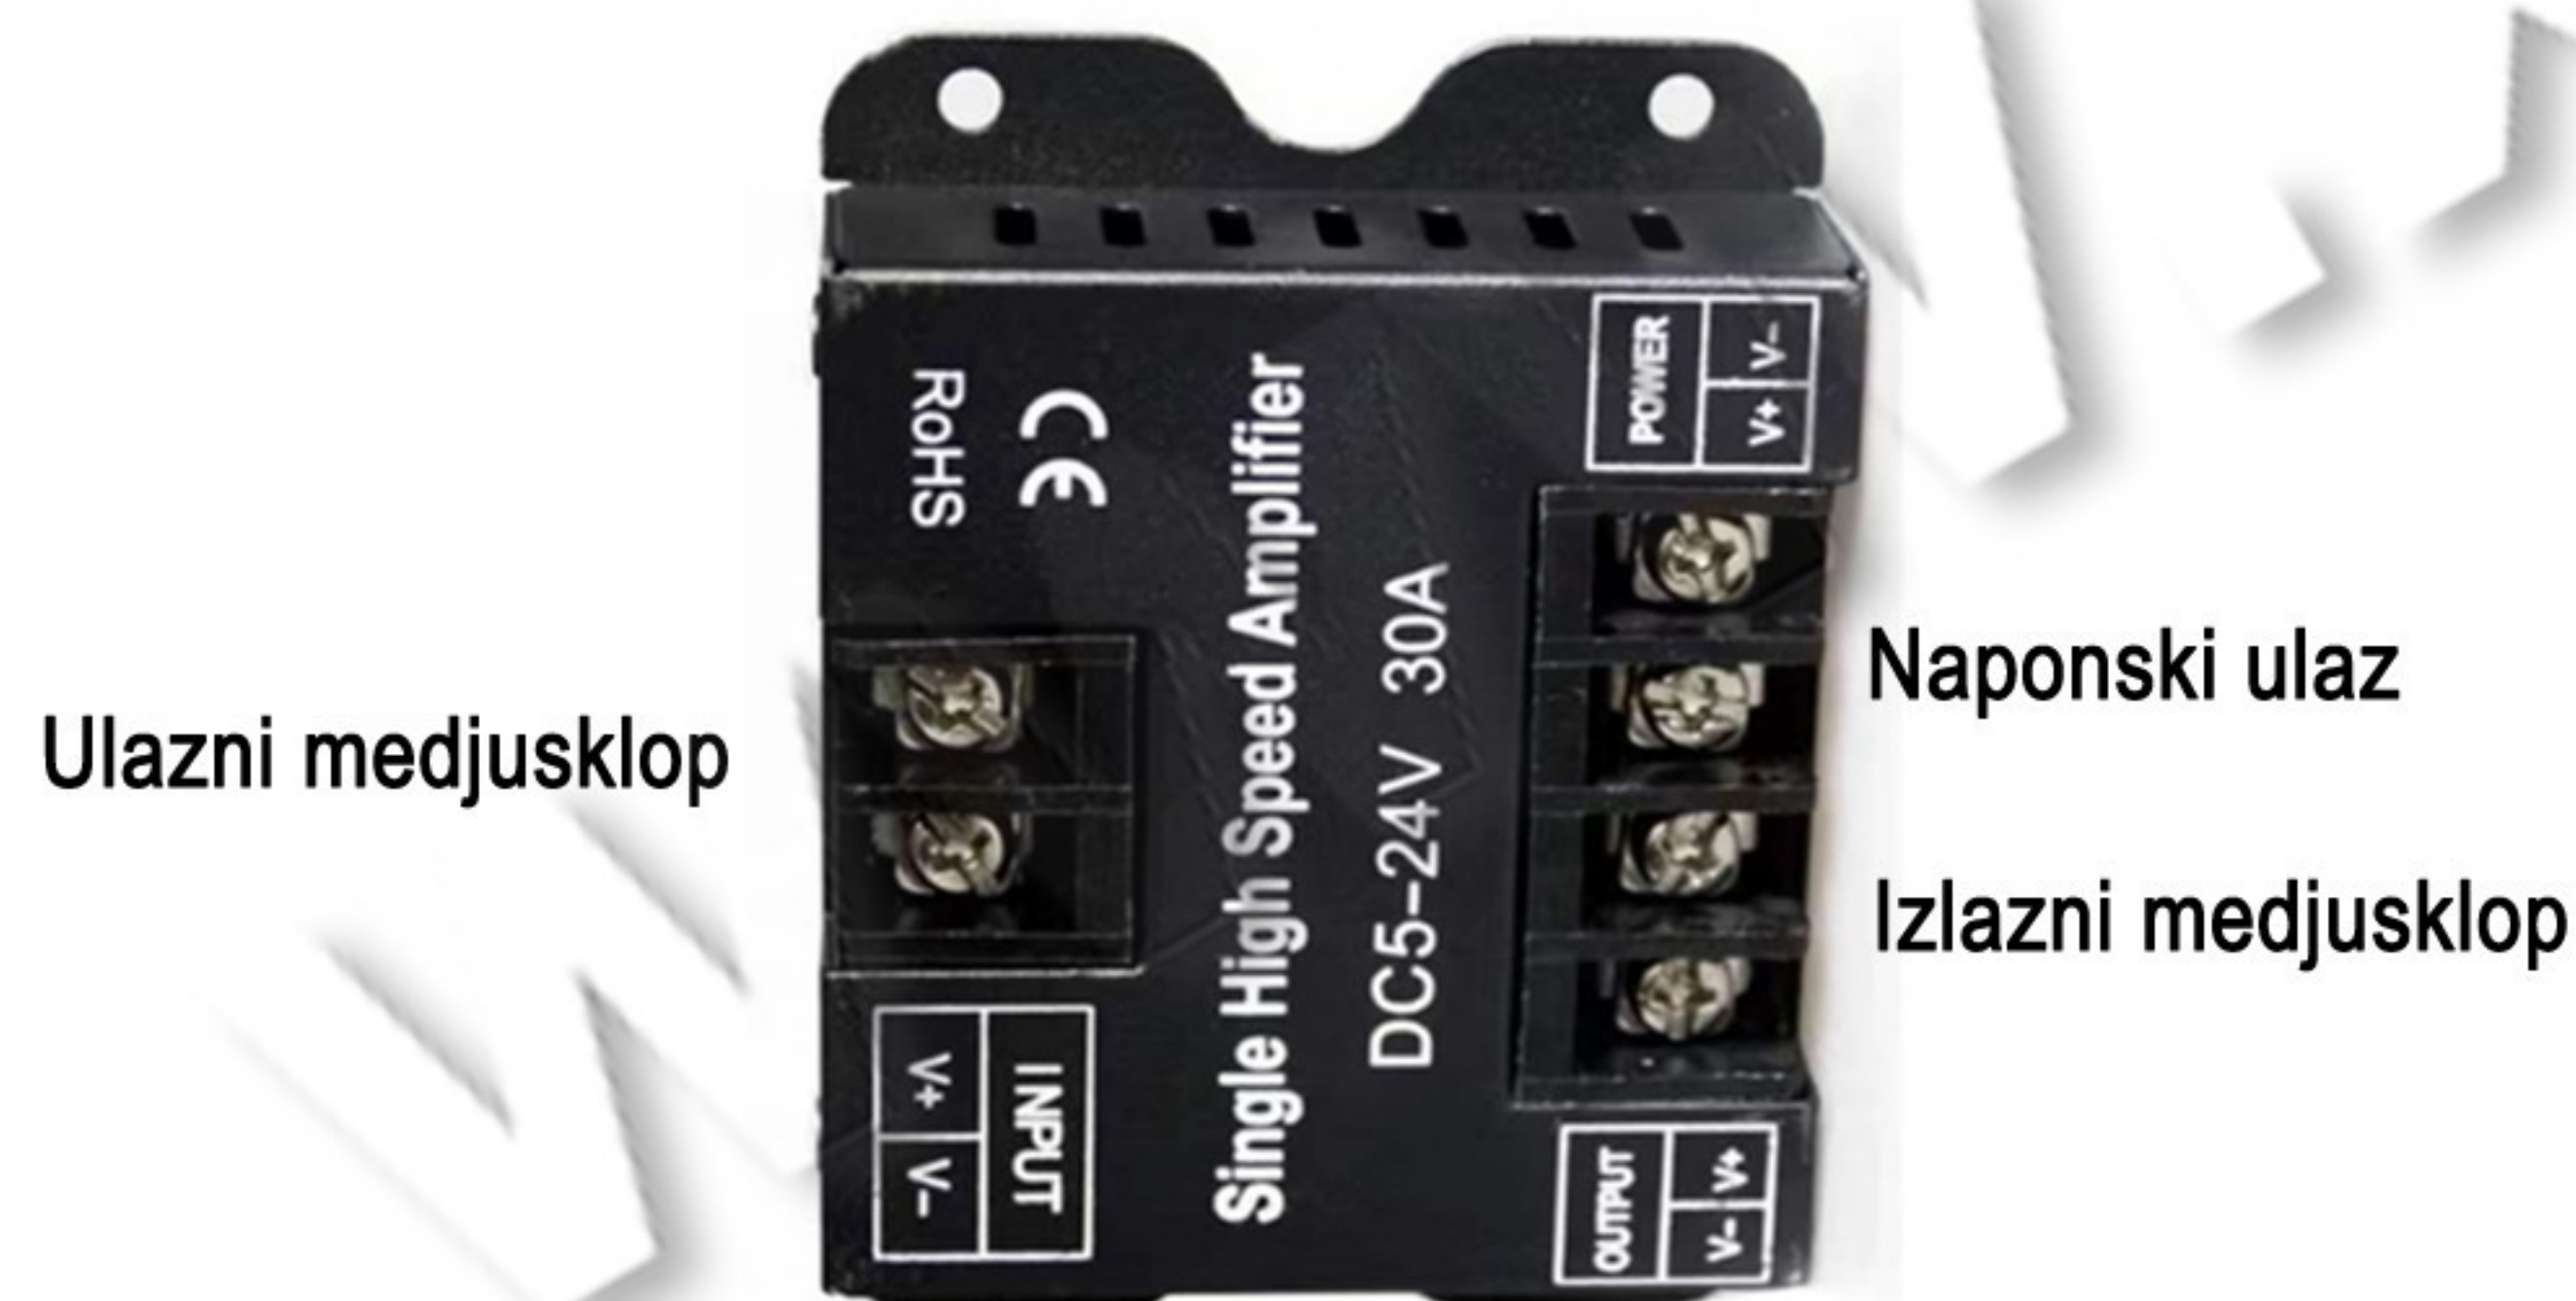

OPIS PROIZVODA

Pojačalo HX-AMF-04 je uređaj pomoću kojeg možete odjednom povezati više Led proizvoda u celinu. Ovaj uređaj je kompatibilan samo sa drugim artiklima iz svoje serije.

TEHNIČKI PARAMETRI

Naziv Artikla: POJAČALO
Model: HX-AMF-04
Radna temperatura: -20 -60 °C
Radni napon : DC 12V / 24V
Izlaz : 1-kanalni
Statička potrošnja: <1W
Izlazna struja : 30A
Izlazna snaga : 12V: 360W 24V: 720W

SPECIFIKACIJA MEDJUSKLOPA

TIPIČNO POVEZIVANJE

⚠️ NAPOMENE

Korišćenjem dodatnih napajanja za svako pojačalo posebno, efekat će biti još bolji! (kao na Primeru br.2)
Pre instalacije ili zamene obavezno isključiti dovod struje!
Instalaciju i zamenu treba da uradi kvalifikovani električar.
Ovaj proizvod radi isključivo na radni napon DC12V/24V, i ne povezujte ga na AC220V ili na druge napone!
Ne preopterećujte proizvod!