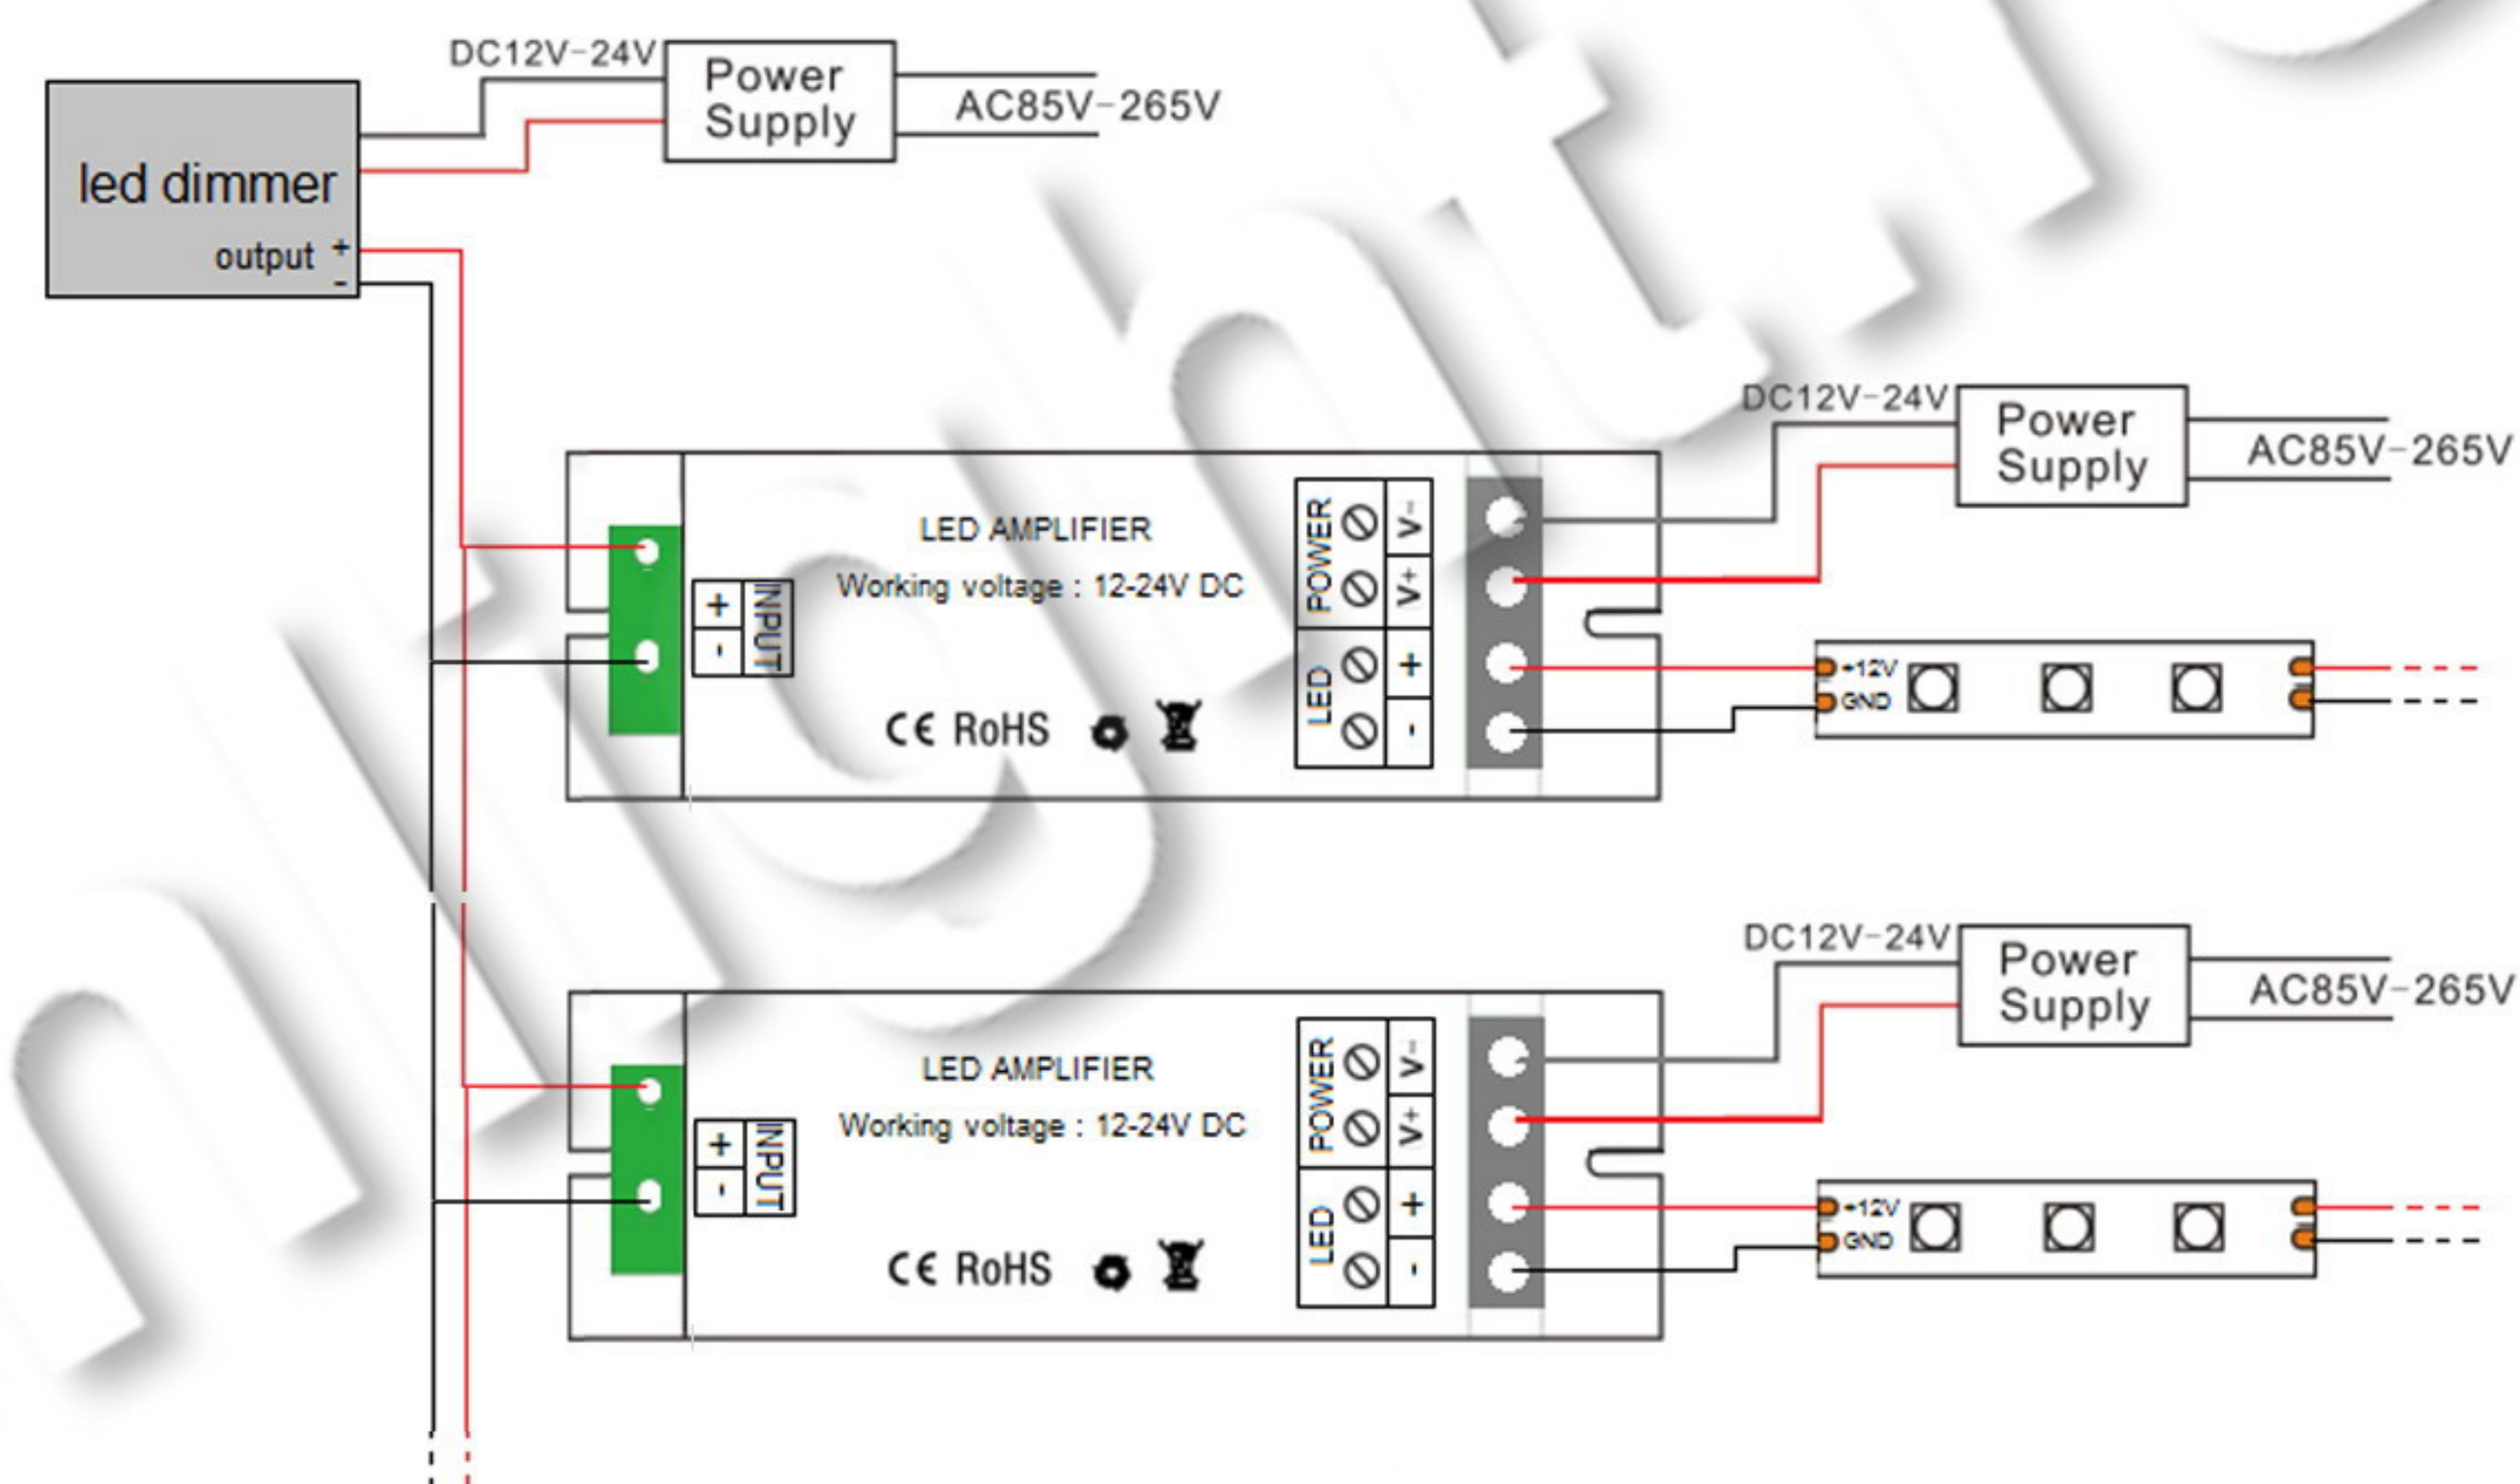

OPIS PROIZVODA

Pojačalo HX-AMF-04 je uređaj pomoću kojeg možete odjednom povezati više Led proizvoda u celinu. Ovaj uređaj je kompatibilan samo sa drugim artiklima iz svoje serije.

TEHNIČKI PARAMETRI

Naziv Artikla: POJAČALO
Model: HX-AMF-04
Radna temperatura: -20 -60 °C
Radni napon : DC 12V / 24V
Izlaz : 1-kanalni
Statička potrošnja: <1W
Izlazna struja : 30A
Izlazna snaga : 12V: 360W 24V: 720W

SPECIFIKACIJA MEDJUSKLOPA

TIPIČNO POVEZIVANJE

⚠️ NAPOMENE

Korišćenjem dodatnih napajanja za svako pojačalo posebno, efekat će biti još bolji! (kao na Primeru br.2)
Pre instalacije ili zamene obavezno isključiti dovod struje!
Instalaciju i zamenu treba da uradi kvalifikovani električar.
Ovaj proizvod radi isključivo na radni napon DC12V/24V, i ne povezujte ga na AC220V ili na druge napone!
Ne preopterećujte proizvod!