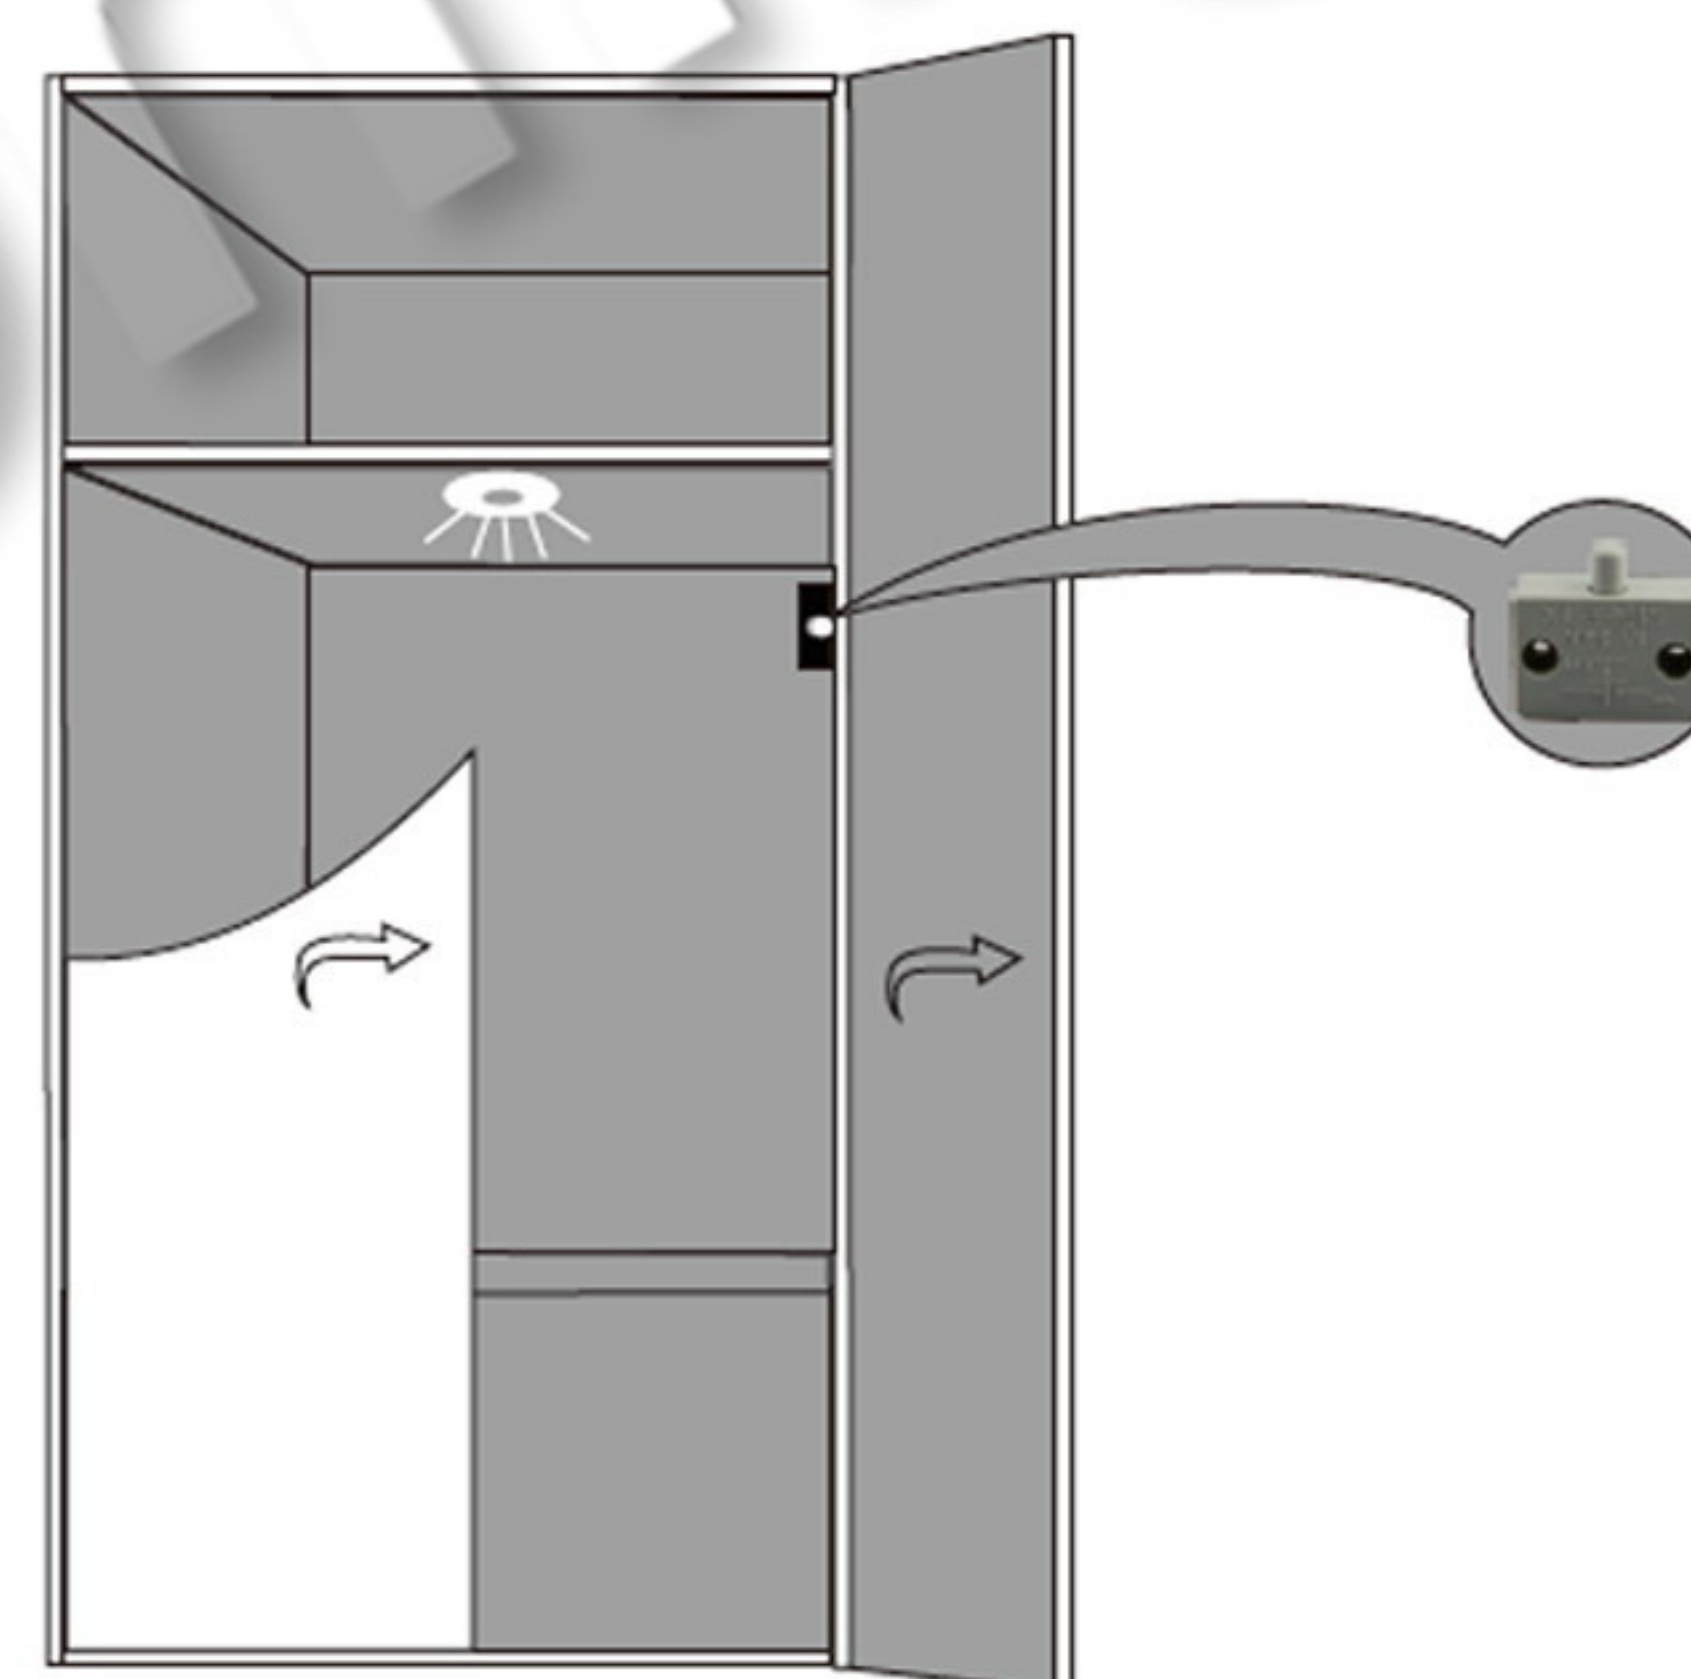

INSTALACIJA

! NAPOMENE

Pre instalacije ili zamene obavezno isključiti dovod struje!
Instalaciju i zamenu treba da uradi kvalifikovani električar.
Ovaj proizvod radi isključivo na radni napon AC220V
Ne preopterećujte proizvod!

Ovo uputstvo, niti bilo koji njegov deo, ne sme se umnožavati niti na bilo koji način koristiti, prevoditi, adaptirati ili vršiti bilo kakve prepravke teksta, slika ili znakova bez saglasnosti društva XENON-LIGHT d.o.o. Beograd, koje zadržava sva prava na istom.