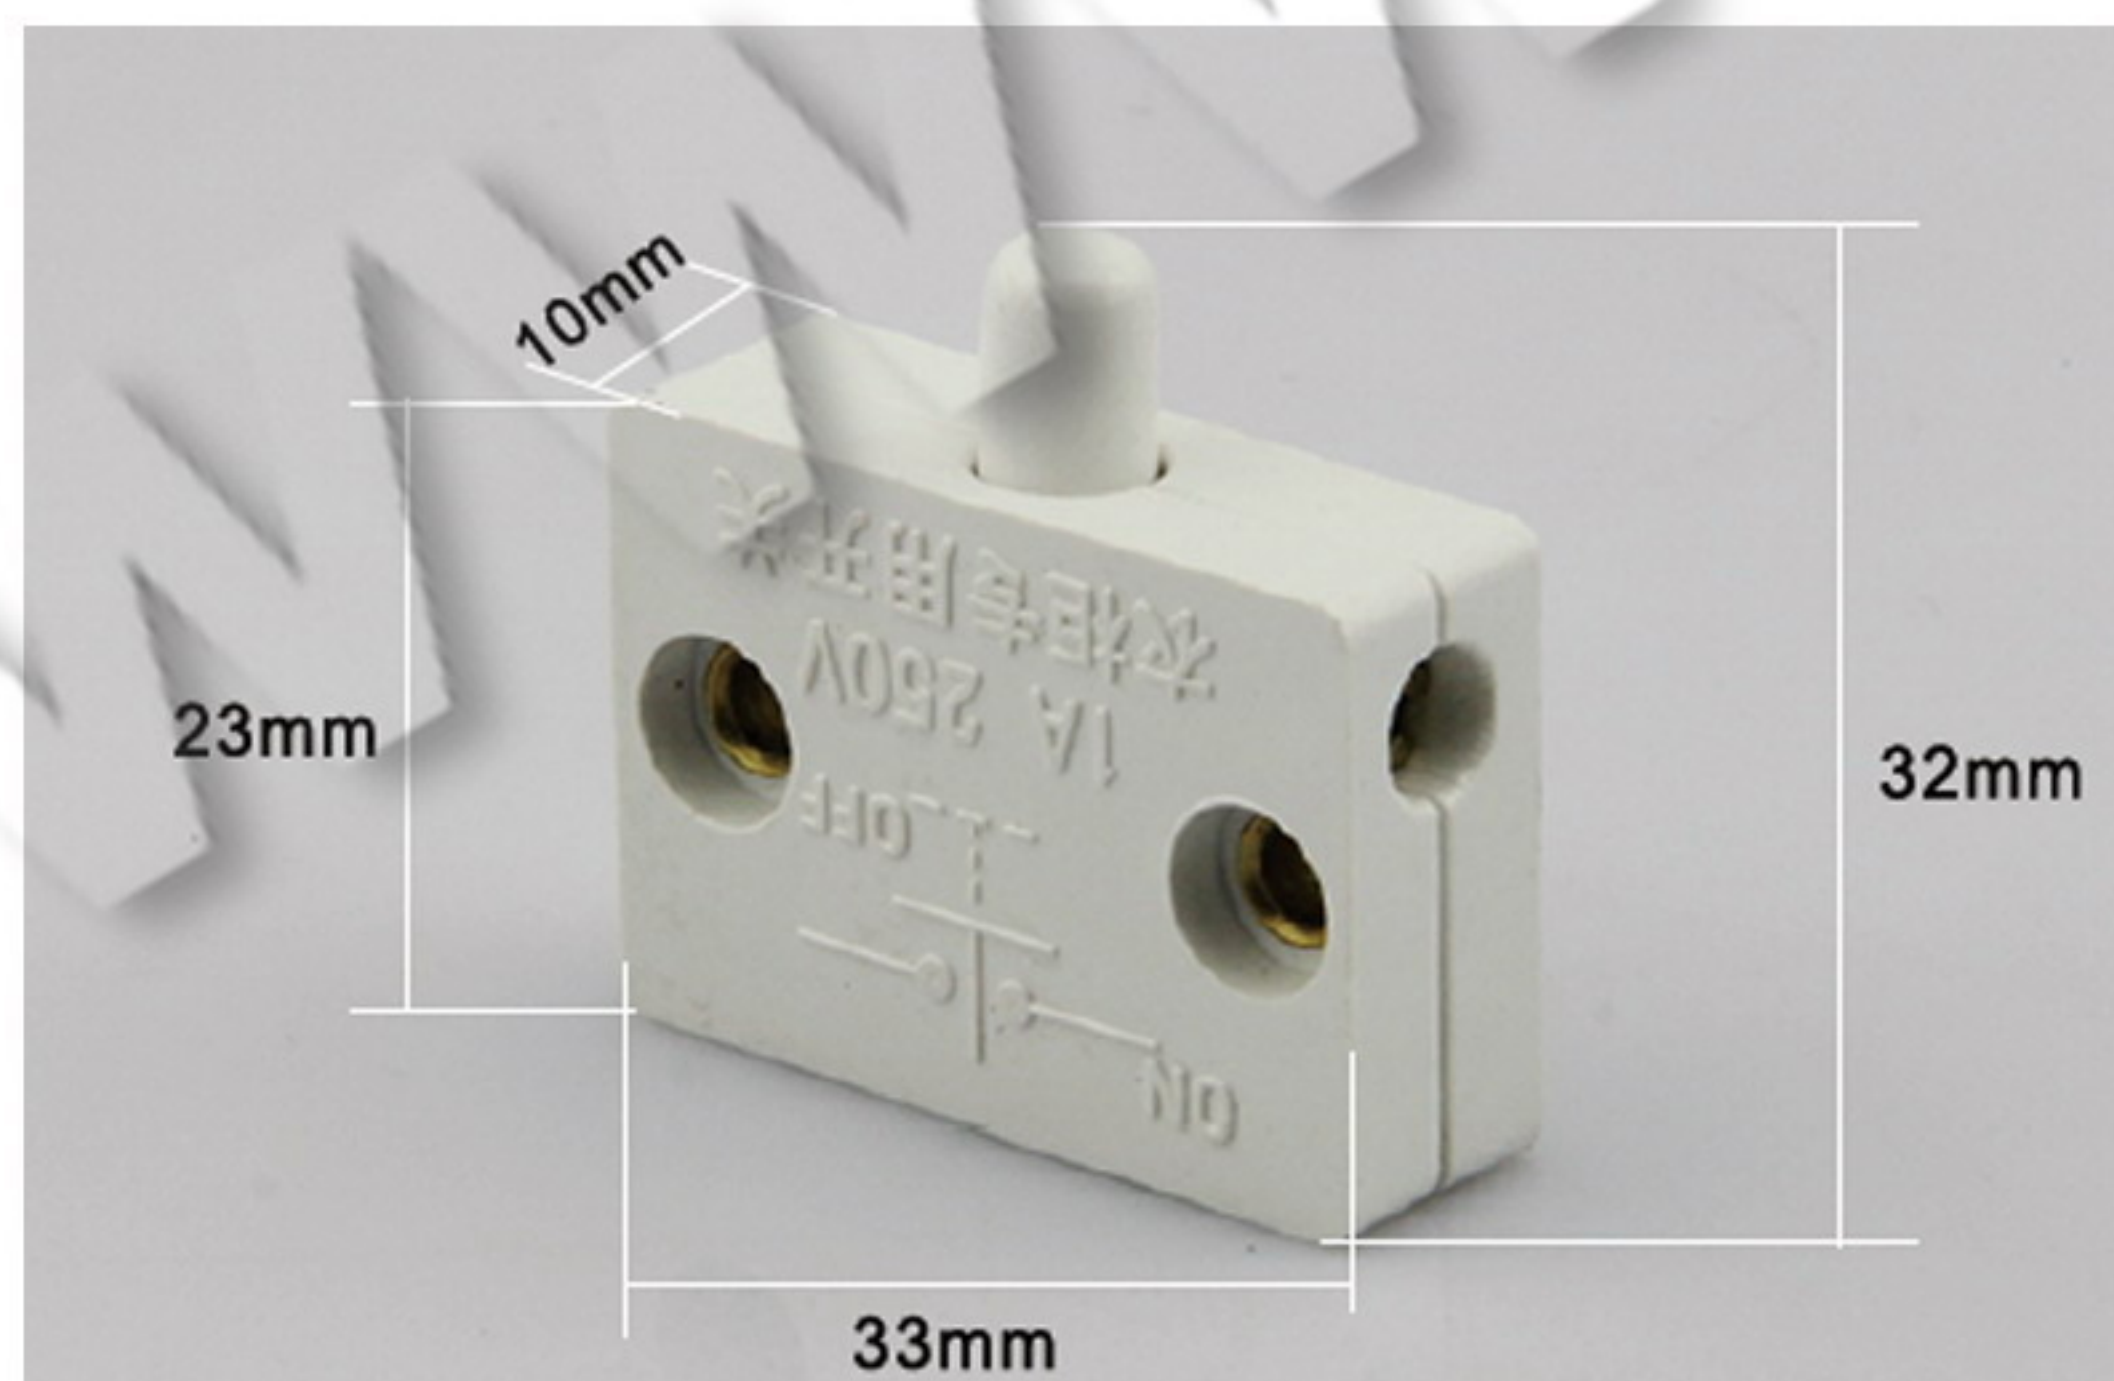

## OPIS PROIZVODA

KDN-1 model A je ugradni prekidač pogodan za montažu u garderobne ormane. Njegova ON ili OFF funkcija se aktivira otvaranjem / zatvaranjem vrata. Kada otvorite vrata, svetlo se upali. Svetlo ce biti isključeno dok su vrata zatvorena.

## TEHNIČKI PARAMETRI

Naziv Artikla: ..... Prekidač ugradni KDN-1 model A

Model: ..... KDN-1 model A

Radni napon : ..... 220V

Izlazna struja : ..... 1A

Razdaljina : ..... 10mm

Materijal: ..... Plastika

Stepen Zaštite: ..... IP20

## SPOLJNE DIMENZIJE UREDJAJA