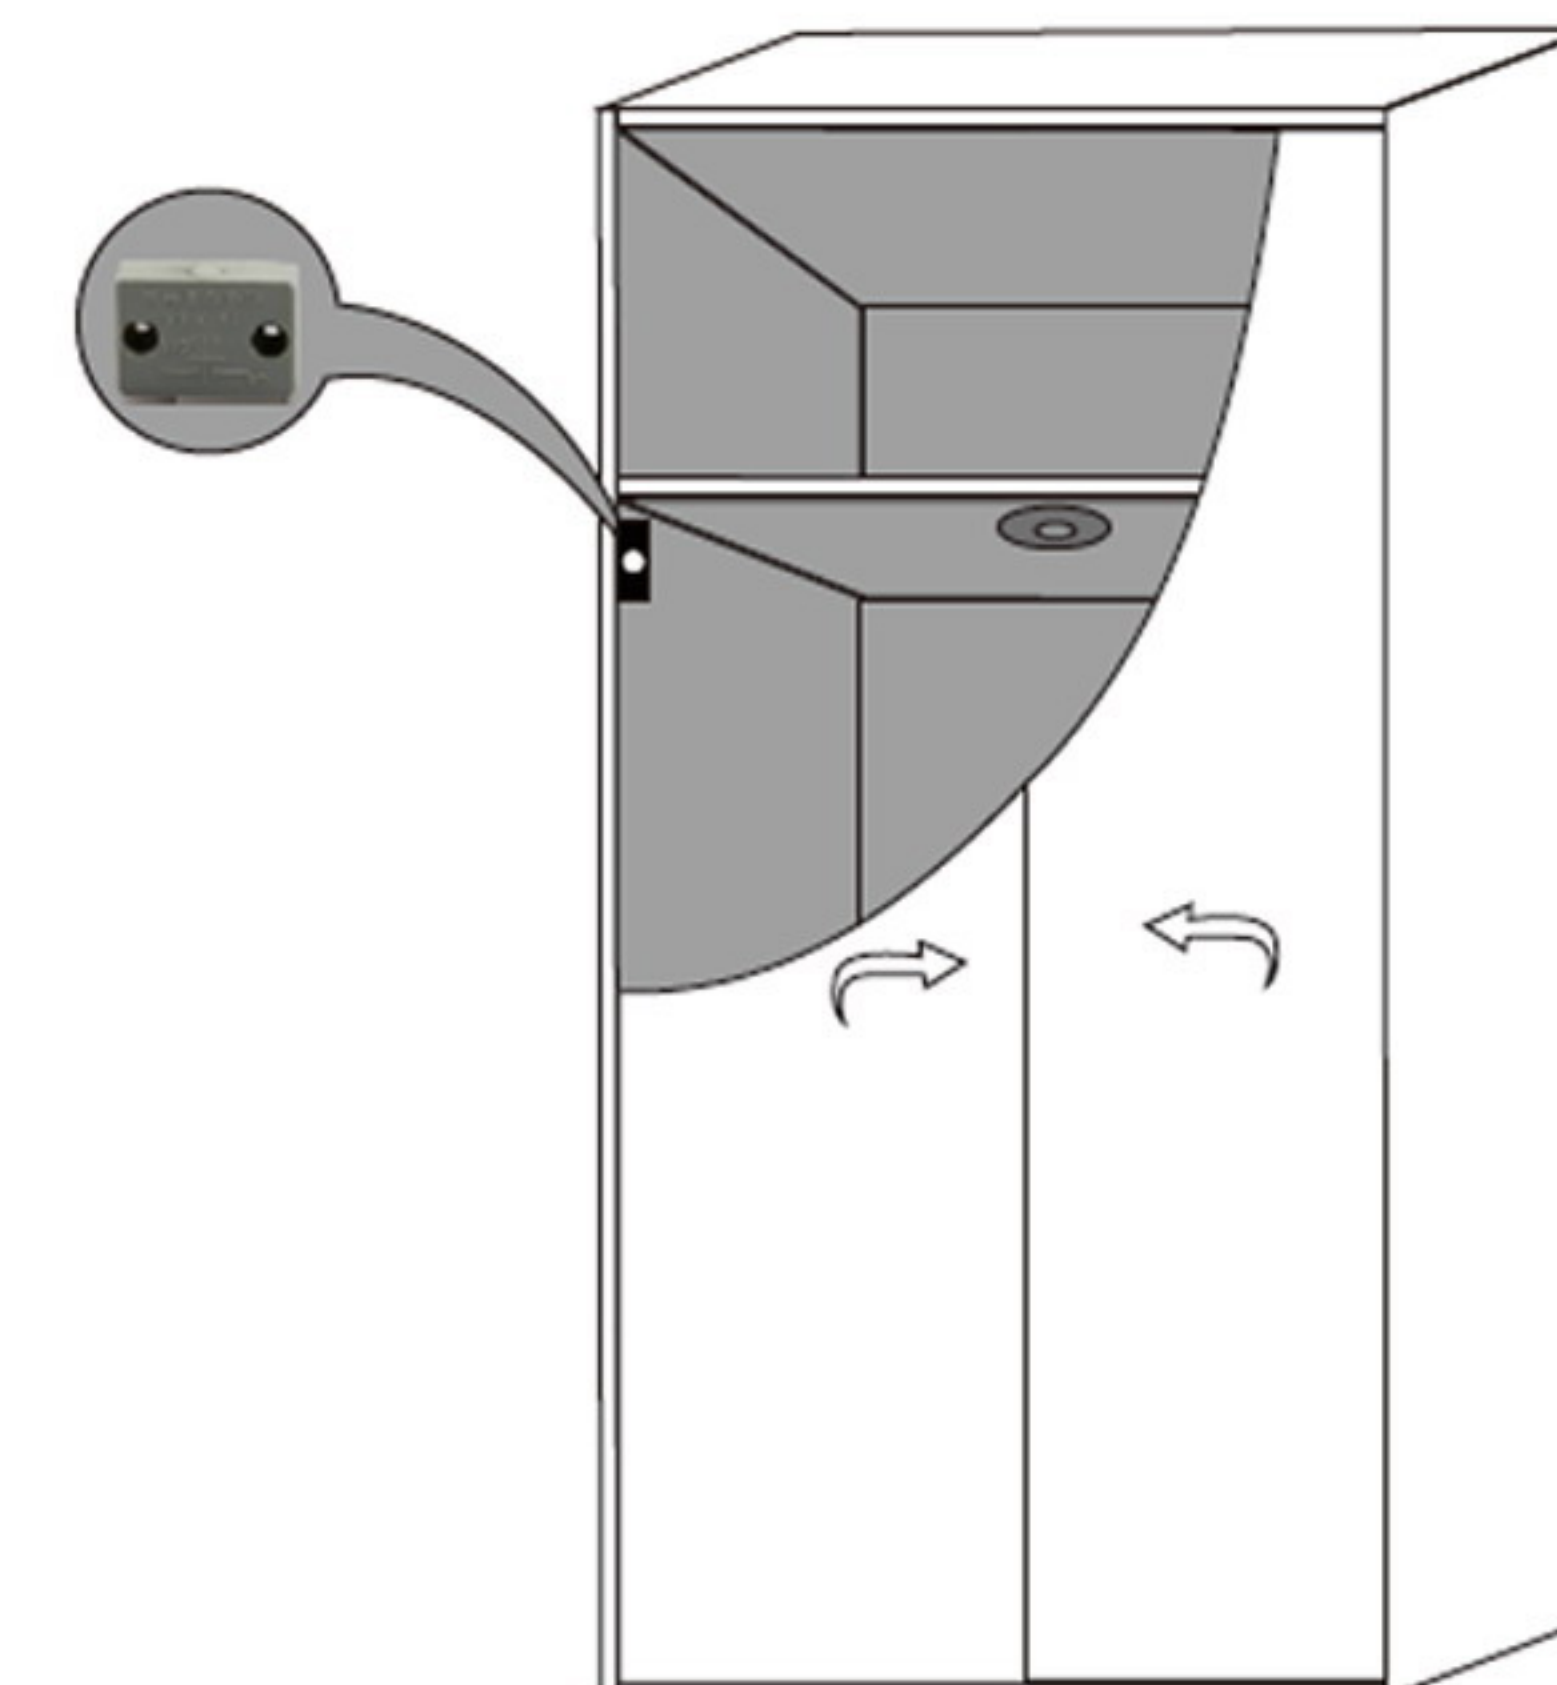

INSTALACIJA

! NAPOMENE

Pre instalacije ili zamene obavezno isključiti dovod struje!
Instalaciju i zamenu treba da uradi kvalifikovani električar.
Ovaj proizvod radi isključivo na radni napon AC220V
Ne preopterećujte proizvod!

Ovo uputstvo, niti bilo koji njegov deo, ne sme se umnožavati niti na bilo koji način koristiti, prevoditi, adaptirati ili vršiti bilo kakve prepravke teksta, slika ili znakova bez saglasnosti društva XENON-LIGHT d.o.o. Beograd, koje zadržava sva prava na istom.