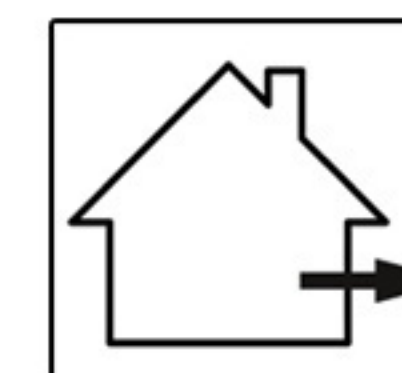

TEHNIČKI PODACI

Model: TY0477
Tip Grla: GU10
Napon: 220-240V
Frekvencija: 50Hz
Snaga: ..... max. 2x35W
Stepen Zaštite: ... IP43
Materijal: ..... Izliveni aluminijum
Difuzor: ..... Staklo

UPUTSTVO ZA MONTAŽU

Ne pokušavajte da montirate proizvod dok je uključen u struju! Odaberite odgovarajuću lokaciju za montažu / instaliranje.

Uverite se da je površina za montažu odgovarajuća da podrži proizvod.

Pomoću odvijača rasklopiti lampu.

Provući napojni kabl kroz otvor na zadnjem delu lampe i pravilno ga povezati pomoću kleme sa lampom. Fiksirati zadnji deo lampe na željeno mesto.

Sijalicu smestiti u sijalično grlo. Sklopiti lampu.

Uključiti mrežni napon i upaliti lampu.

UPUTSTVO ZA ZAMENU SIJALICA

Isključite mrežni napon i sačekajte da se sijalica ohladi. Proverite na proizvodu informaciju o tipu sijalice.

Ne koristite sijalicu sa većom snagom od dozvoljene. Nakon zamene sijalice uključiti mrežni napon.

MERE BEZBEDNOSTI I OPREZA

Pre upotrebe obavezno pažljivo pročitati uputstvo

Opasnost od strujnog udara

- Pre instalacije ili zamene obavezno isključiti dovod struje.
- Instalaciju treba da uradi kvalifikovani električar.
- Ne čistiti vodom i mokrim predmetima.

Opasnost od požara

- Montirana/ugradjena lampa mora imati razmak od ostalih predmeta min. 50cm.
- Može se montirati na normalno zapaljivim površinama.
- Proveriti da li se ugradjuje odgovarajući tip sijalice i da nije prekoračena max. dozvoljena jačina sijalice.

Opasnost od povreda

- Ne dirati sijalicu golim rukama dok radi i dok se potpuno ne ohladi.
- Ne koristiti preteranu silu prilikom montaže.

IP43

MAX...W

! Za fluorescentne i led sijalice ne postoji opcija dimovanja.