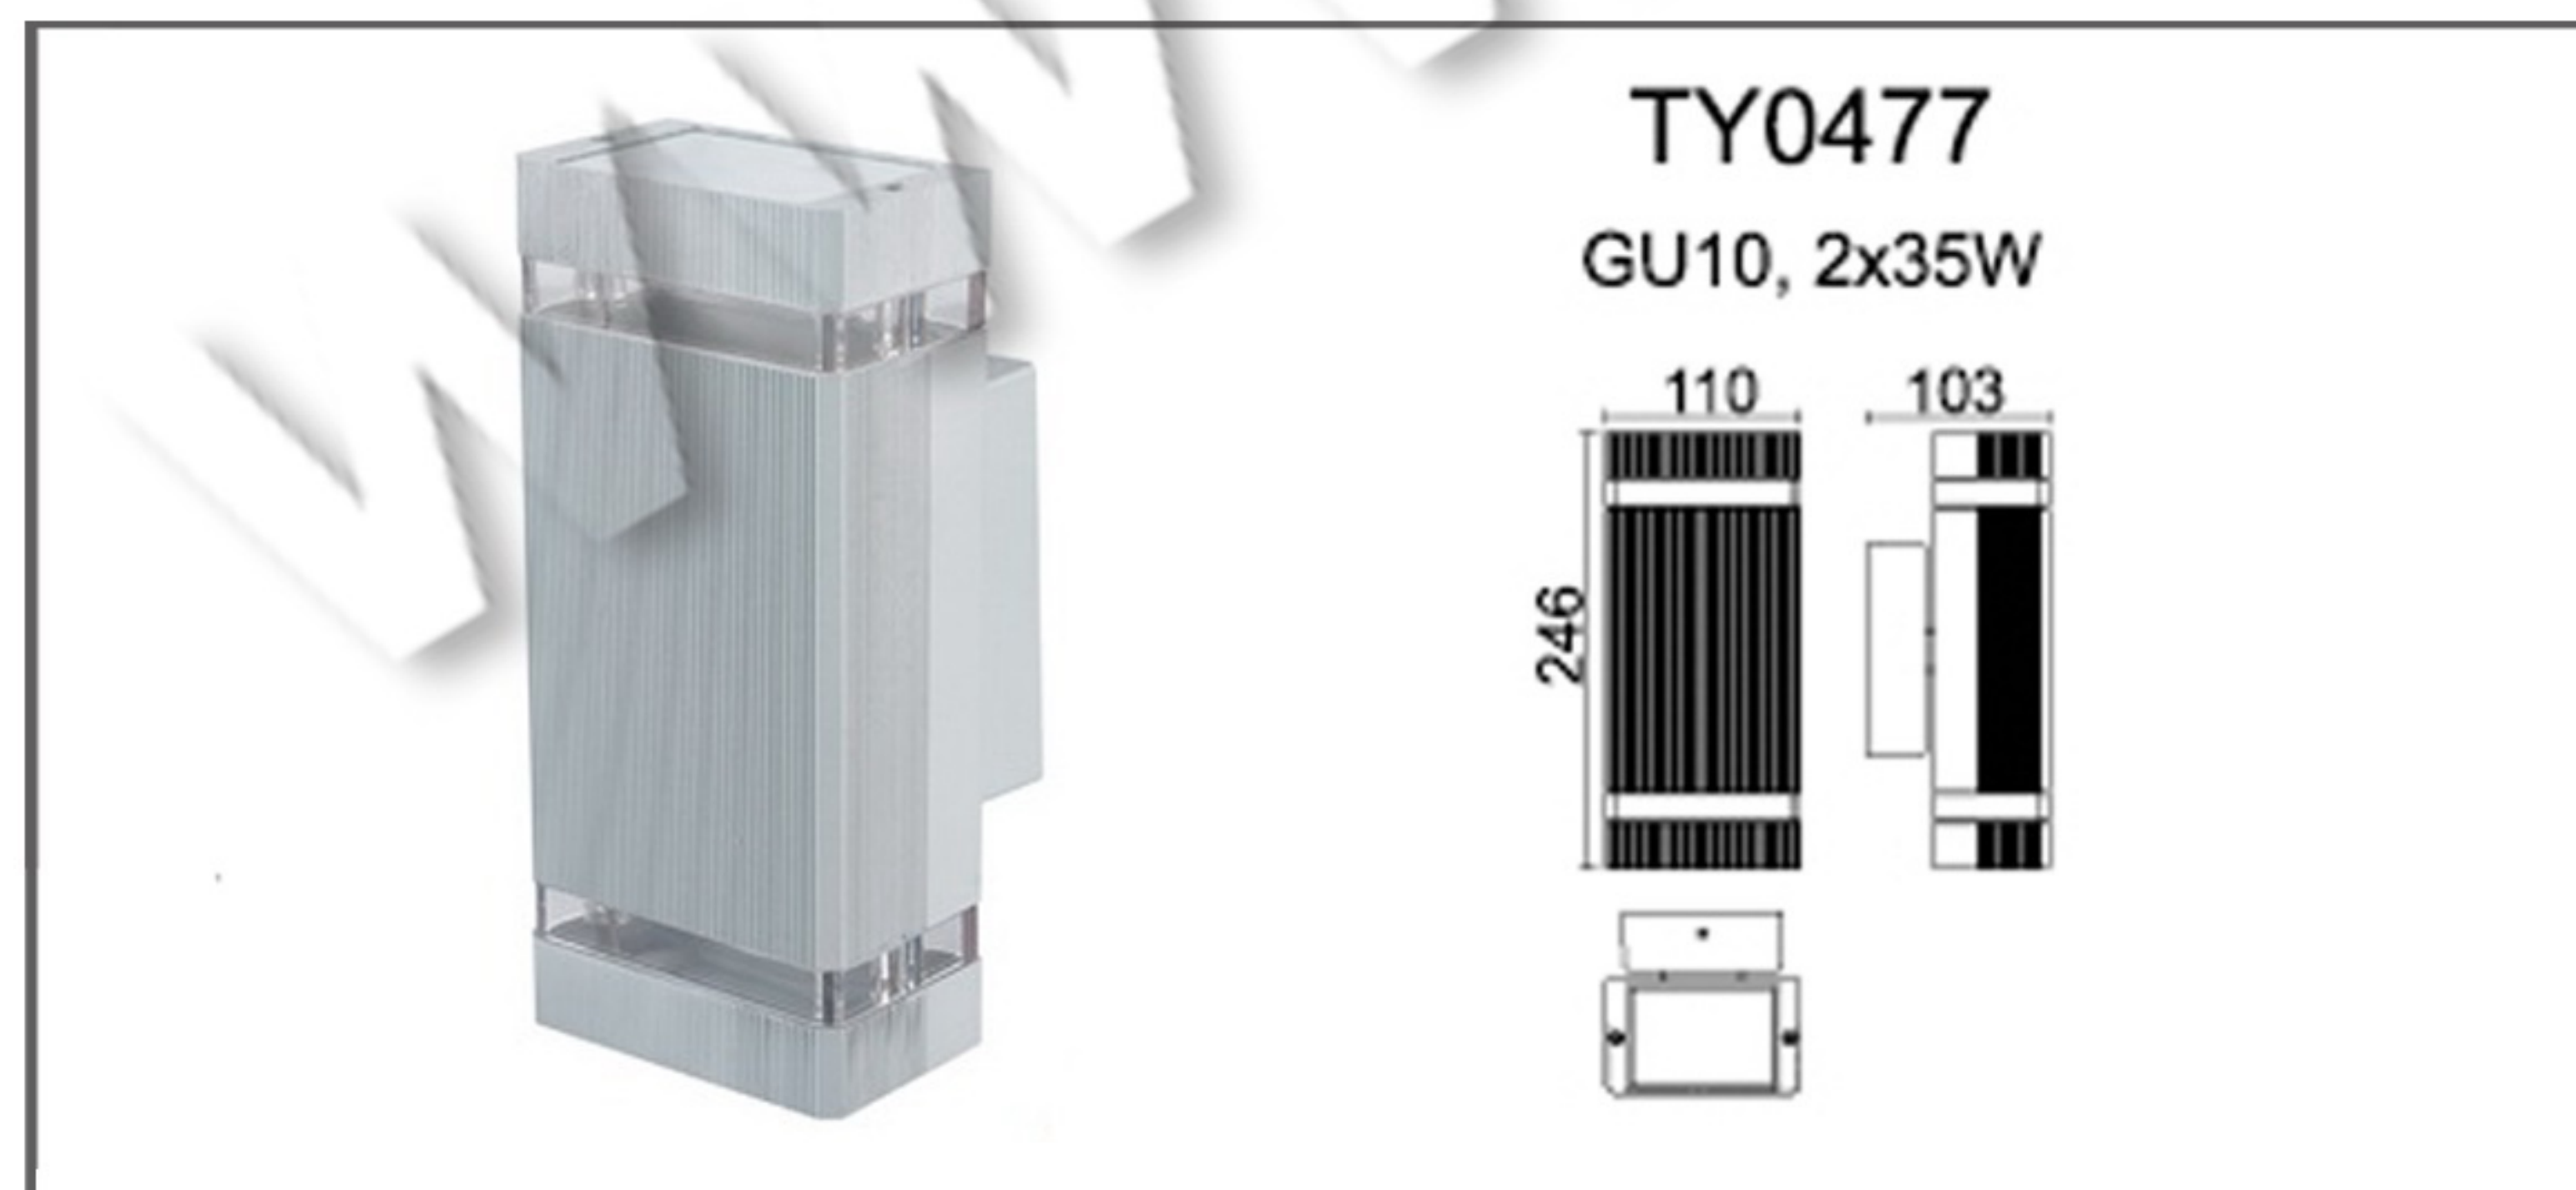

TEHNIČKI PODACI

Model: TY0477
Tip Grla: GU10
Napon: 220-240V
Frekvencija: 50Hz
Snaga: ..... max. 2x35W
Stepen Zaštite: ... IP43
Materijal: ..... Izliveni aluminijum
Difuzor: ..... Staklo

UPUTSTVO ZA MONTAŽU

Ne pokušavajte da montirate proizvod dok je uključen u struju! Odaberite odgovarajuću lokaciju za montažu / instaliranje.

Uverite se da je površina za montažu odgovarajuća da podrži proizvod.

Pomoću odvijača rasklopiti lampu.

Provući napojni kabl kroz otvor na zadnjem delu lampe i pravilno ga povezati pomoću kleme sa lampom. Fiksirati zadnji deo lampe na željeno mesto.

Sijalicu smestiti u sijalično grlo. Sklopiti lampu.

Uključiti mrežni napon i upaliti lampu.

UPUTSTVO ZA ZAMENU SIJALICA

Isključite mrežni napon i sačekajte da se sijalica ohladi. Proverite na proizvodu informaciju o tipu sijalice.

Ne koristite sijalicu sa većom snagom od dozvoljene. Nakon zamene sijalice uključiti mrežni napon.

MERE BEZBEDNOSTI I OPREZA

Pre upotrebe obavezno pažljivo pročitati uputstvo

Opasnost od strujnog udara

- Pre instalacije ili zamene obavezno isključiti dovod struje.
- Instalaciju treba da uradi kvalifikovani električar.
- Ne čistiti vodom i mokrim predmetima.

Opasnost od požara

- Montirana/ugradjena lampa mora imati razmak od ostalih predmeta min. 50cm.
- Može se montirati na normalno zapaljivim površinama.
- Proveriti da li se ugradjuje odgovarajući tip sijalice i da nije prekoračena max. dozvoljena jačina sijalice.

Opasnost od povreda

- Ne dirati sijalicu golim rukama dok radi i dok se potpuno ne ohladi.
- Ne koristiti preteranu silu prilikom montaže.

IP43

MAX...W

! Za fluorescentne i led sijalice ne postoji opcija dimovanja.

Ovo uputstvo, niti bilo koji njegov deo, ne sme se umnožavati niti na bilo koji način koristiti, prevoditi, adaptirati ili vršiti bilo kakve prepravke teksta, slika ili znakova bez saglasnosti društva XENON-LIGHT d.o.o. Beograd, koje zadržava sva prava na istom.