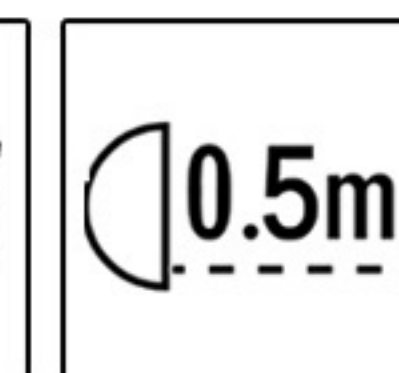

Opasnost od povreda

- Ne dirati sijalicu golim rukama dok radi i dok se potpuno ne ohladi.
- Ne koristiti preteranu silu prilikom montaže.

IP43

MAX...W

! Za fluorescentne i led sijalice ne postoji opcija dimovanja.