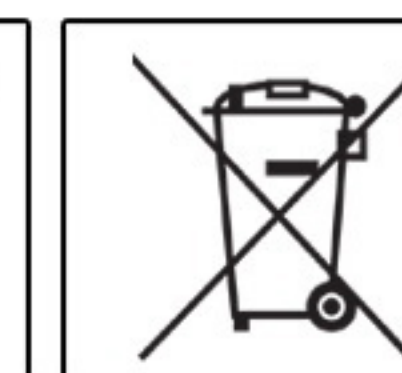

TEHNIČKI PODACI

Model: TY0477
Tip Grla: GU10
Napon: 220-240V
Frekvencija: 50Hz
Snaga: ..... max. 2x35W
Stepen Zaštite: ... IP43
Materijal: ..... Izliveni aluminijum
Difuzor: ..... Staklo

UPUTSTVO ZA MONTAŽU

Ne pokušavajte da montirate proizvod dok je uključen u struju! Odaberite odgovarajuću lokaciju za montažu / instaliranje.

Uverite se da je površina za montažu odgovarajuća da podrži proizvod.

Pomoću odvijača rasklopiti lampu.

Provući napojni kabl kroz otvor na zadnjem delu lampe i pravilno ga povezati pomoću kleme sa lampom. Fiksirati zadnji deo lampe na željeno mesto.

Sijalicu smestiti u sijalično grlo. Sklopiti lampu.

Uključiti mrežni napon i upaliti lampu.

UPUTSTVO ZA ZAMENU SIJALICA

Isključite mrežni napon i sačekajte da se sijalica ohladi. Proverite na proizvodu informaciju o tipu sijalice.

Ne koristite sijalicu sa većom snagom od dozvoljene. Nakon zamene sijalice uključiti mrežni napon.

MERE BEZBEDNOSTI I OPREZA

Pre upotrebe obavezno pažljivo pročitati uputstvo

Opasnost od strujnog udara

- Pre instalacije ili zamene obavezno isključiti dovod struje.
- Instalaciju treba da uradi kvalifikovani električar.
- Ne čistiti vodom i mokrim predmetima.

Opasnost od požara

- Montirana/ugradjena lampa mora imati razmak od ostalih predmeta min. 50cm.
- Može se montirati na normalno zapaljivim površinama.
- Proveriti da li se ugradjuje odgovarajući tip sijalice i da nije prekoračena max. dozvoljena jačina sijalice.

Opasnost od povreda

- Ne dirati sijalicu golim rukama dok radi i dok se potpuno ne ohladi.
- Ne koristiti preteranu silu prilikom montaže.

IP43

MAX...W

! Za fluorescentne i led sijalice ne postoji opcija dimovanja.