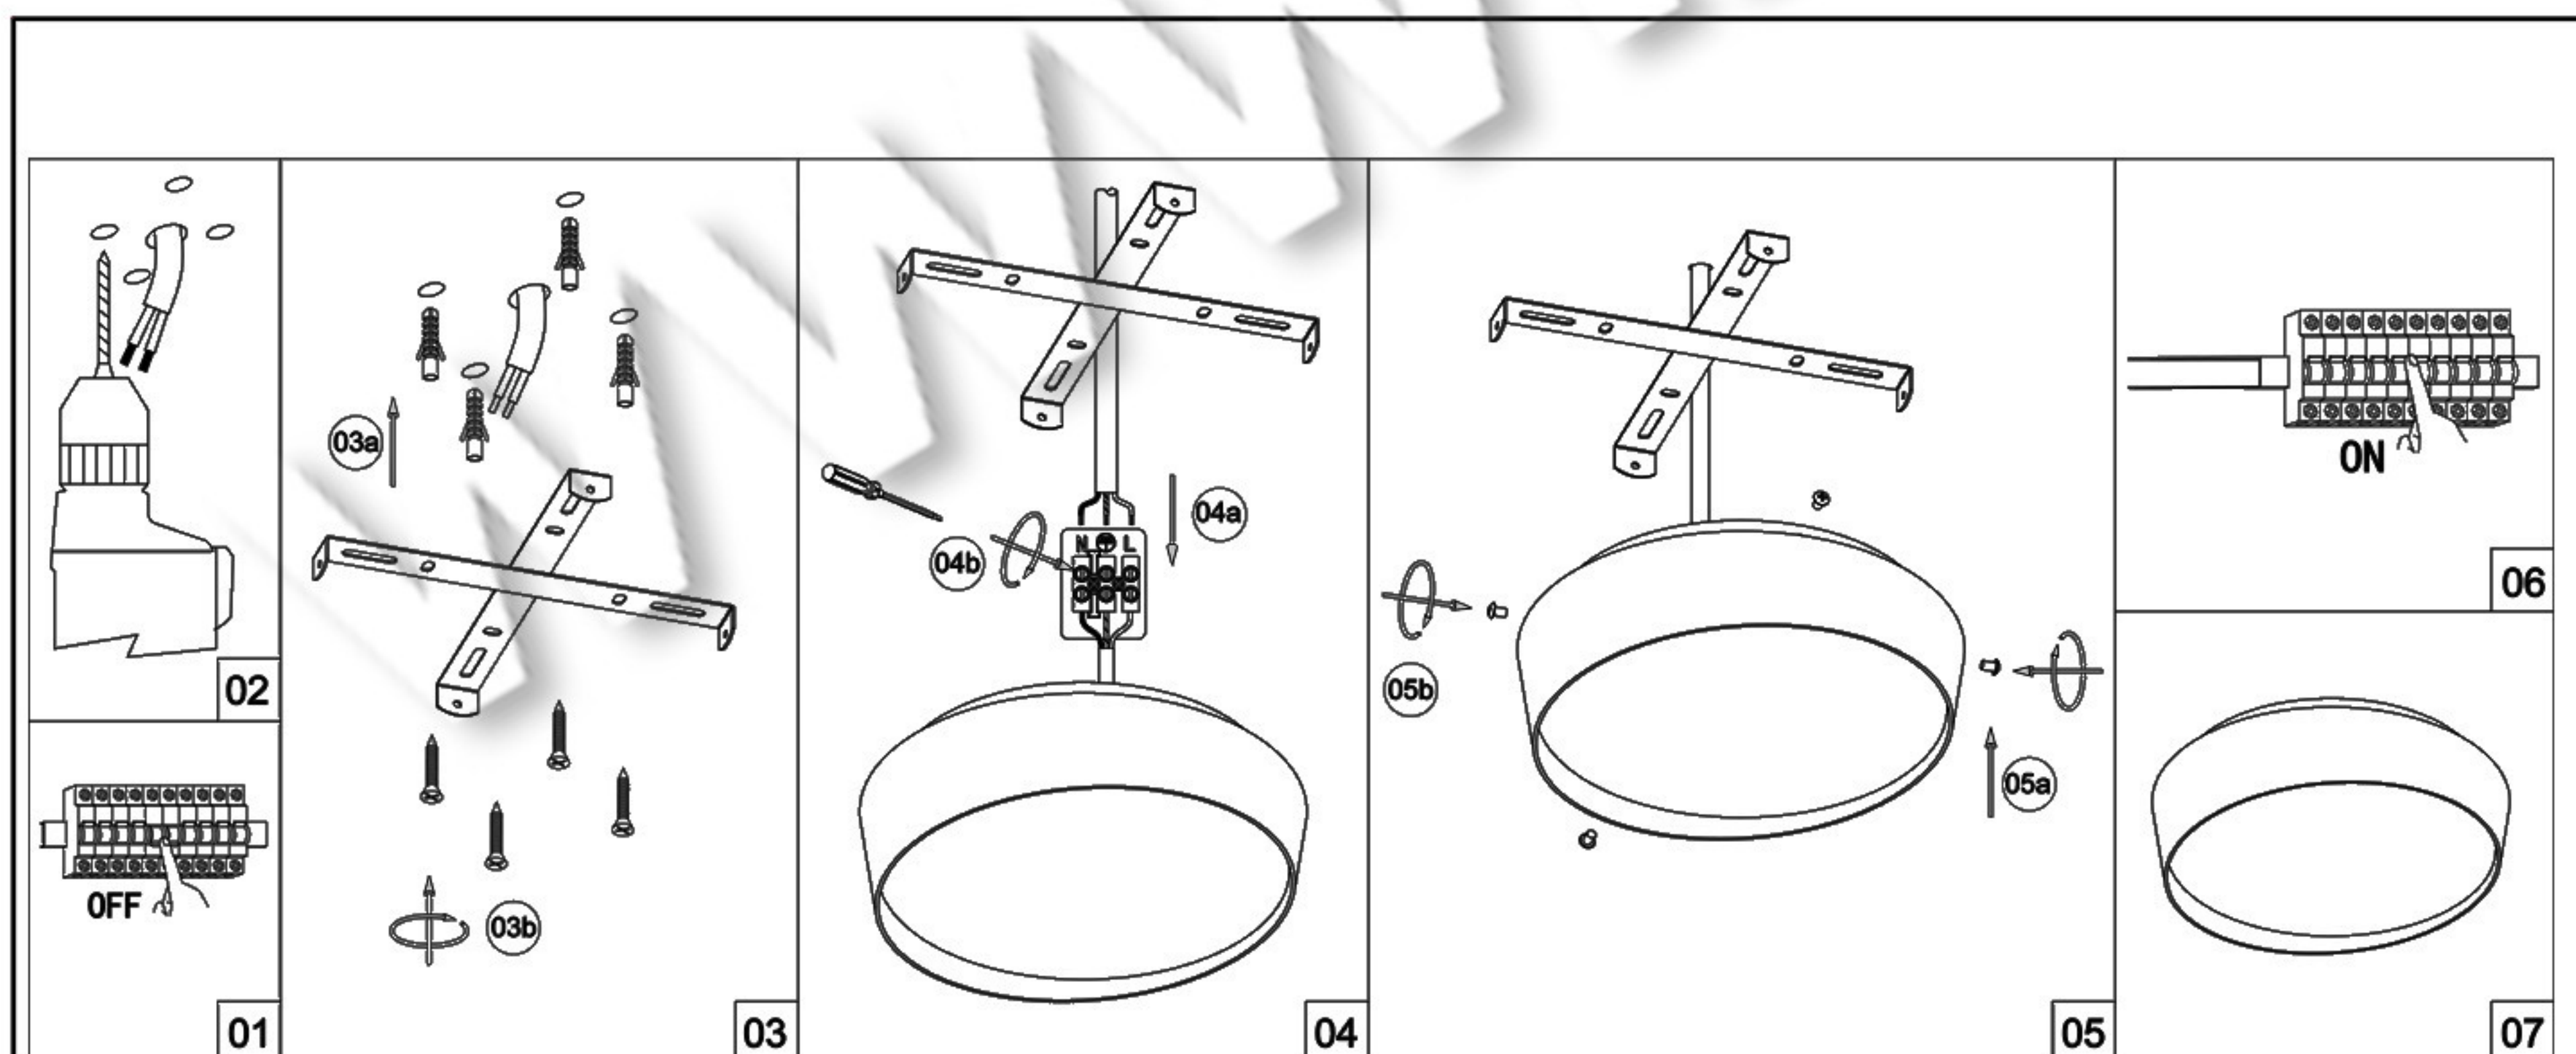

TEHNIČKI PODACI

Model: X-C-2024 30R
 Tip Grla: LED
 Napon: 220V
 Frekvencija: 50Hz
 Snaga: 30W
 Stepen Zaštite: ... IP20

UPUTSTVO ZA MONTAŽU

Ne pokušavajte da montirate proizvod dok je uključen u struju! Odaberite odgovarajuću lokaciju za montažu / instaliranje (proizvod je namenjen za unutrašnju upotrebu isključivo). Uverite se da je površina za montažu odgovarajuća da podrži proizvod.

Isključite mrežni napon. Odvojiti nosač od tela lampe i fiksirati ga na željeno mesto. Provući napojni kabl kroz nosač i pravilno ga povezati pomoću kleme sa lampom. Fiksirati telo lampe na nosač. Uključite mrežni napon.