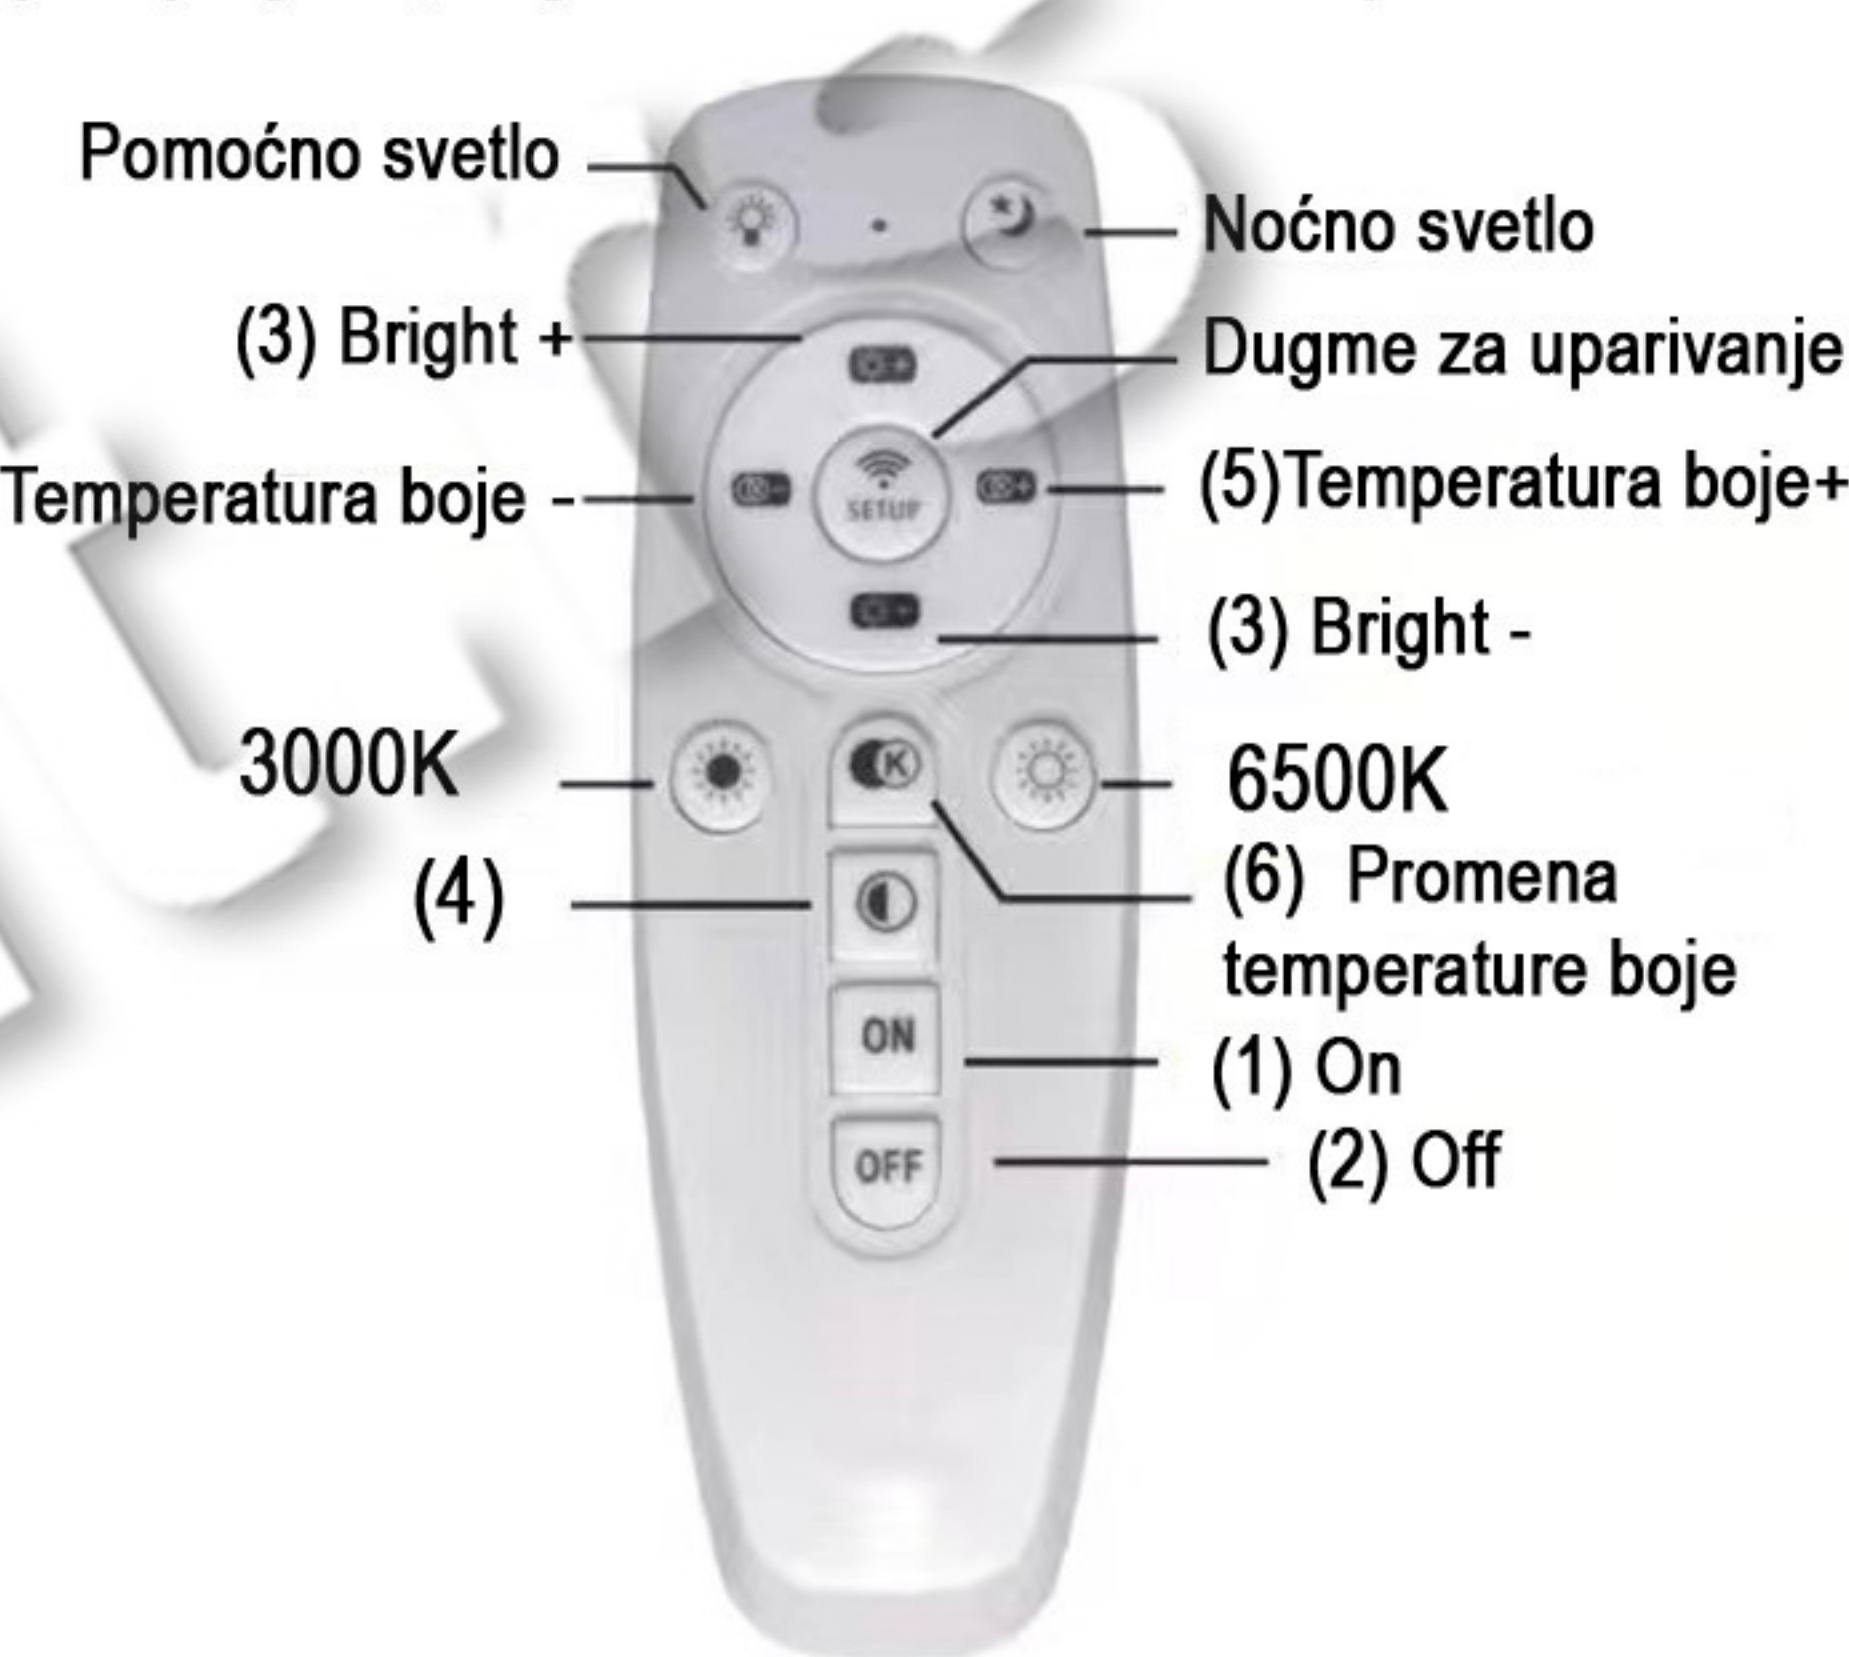

TEHNIČKI PODACI

Model: X-C-2024 30R
 Tip Grla: LED
 Napon: 220V
 Frekvencija: 50Hz
 Snaga: 30W
 Stepen Zaštite: ... IP20

UPUTSTVO ZA MONTAŽU

Ne pokušavajte da montirate proizvod dok je uključen u struju! Odaberite odgovarajuću lokaciju za montažu / instaliranje (proizvod je namenjen za unutrašnju upotrebu isključivo). Uverite se da je površina za montažu odgovarajuća da podrži proizvod.

Isključite mrežni napon. Odvojiti nosač od tela lampe i fiksirati ga na željeno mesto. Provući napojni kabl kroz nosač i pravilno ga povezati pomoću kleme sa lampom. Fiksirati telo lampe na nosač. Uključite mrežni napon.

- 1./2.ON/Off: Pritiskom na ovo dugme kada je lampa ugašena/upaljena, lampa će se upaliti/ugasiti.
- 3.Povećanje intenziteta: Pritiskom na ovo dugme kada je lampa upaljena, boja svetla će ostati ista i povećaće se intenzitet svetla.
- 4.Smanjenje intenziteta: Pritiskom na ovo dugme kada je lampa upaljena, boja svetla će ostati ista i smanjiće se intenzitet svetla.
- 5.CCT-: Pritiskom na ovo dugme kada je lampa upaljena, temperatura boje svetla će se menjati od 3000K do 6500K
- 6.Pritiskom na ovo dugme kada je lampa upaljena,menjaju se toplo belo/neutralno bela/ hladno bela.
7. Noćno svetlo: Pritiskom na ovo dugme pri bilo kojem modu, dobićete najmanje moguće lumena, što je pogodno za noćno osvetljenje.