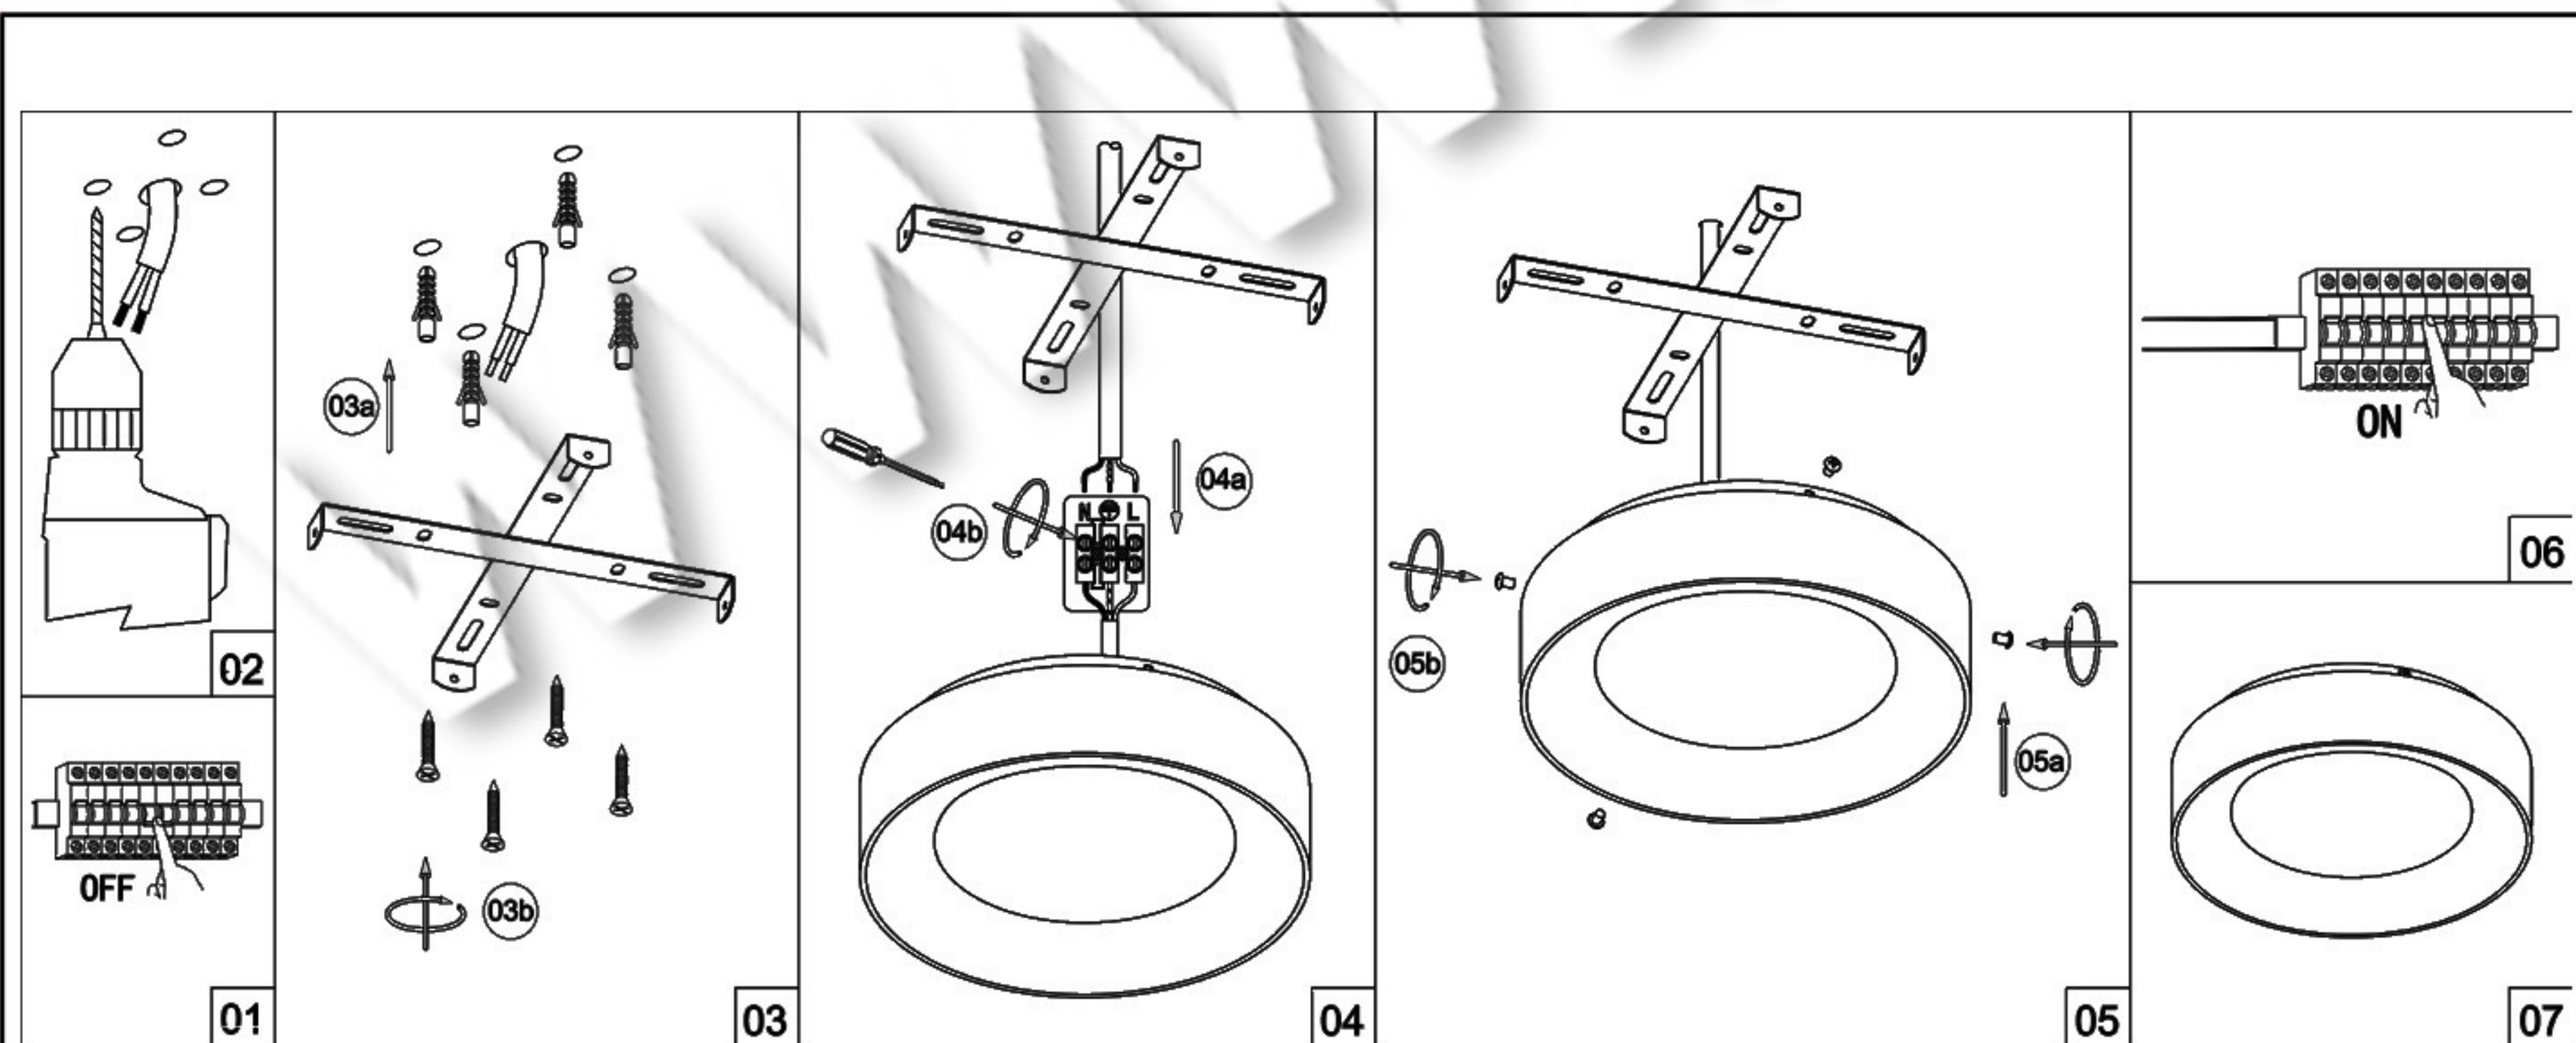

TEHNIČKI PODACI

Model: X-C-2026 30R
 Tip Grla: LED
 Napon: 220V
 Frekvencija: 50Hz
 Snaga: 30W
 Stepen Zaštite: ... IP20

UPUTSTVO ZA MONTAŽU

Ne pokušavajte da montirate proizvod dok je uključen u struju! Odaberite odgovarajuću lokaciju za montažu / instaliranje (proizvod je namenjen za unutrašnju upotrebu isključivo). Uverite se da je površina za montažu odgovarajuća da podrži proizvod.

Isključite mrežni napon. Odvojiti nosač od tela lampe i fiksirati ga na željeno mesto. Provući napojni kabl kroz nosač i pravilno ga povezati pomoću kleme sa lampom. Fiksirati telo lampe na nosač. Uključite mrežni napon.