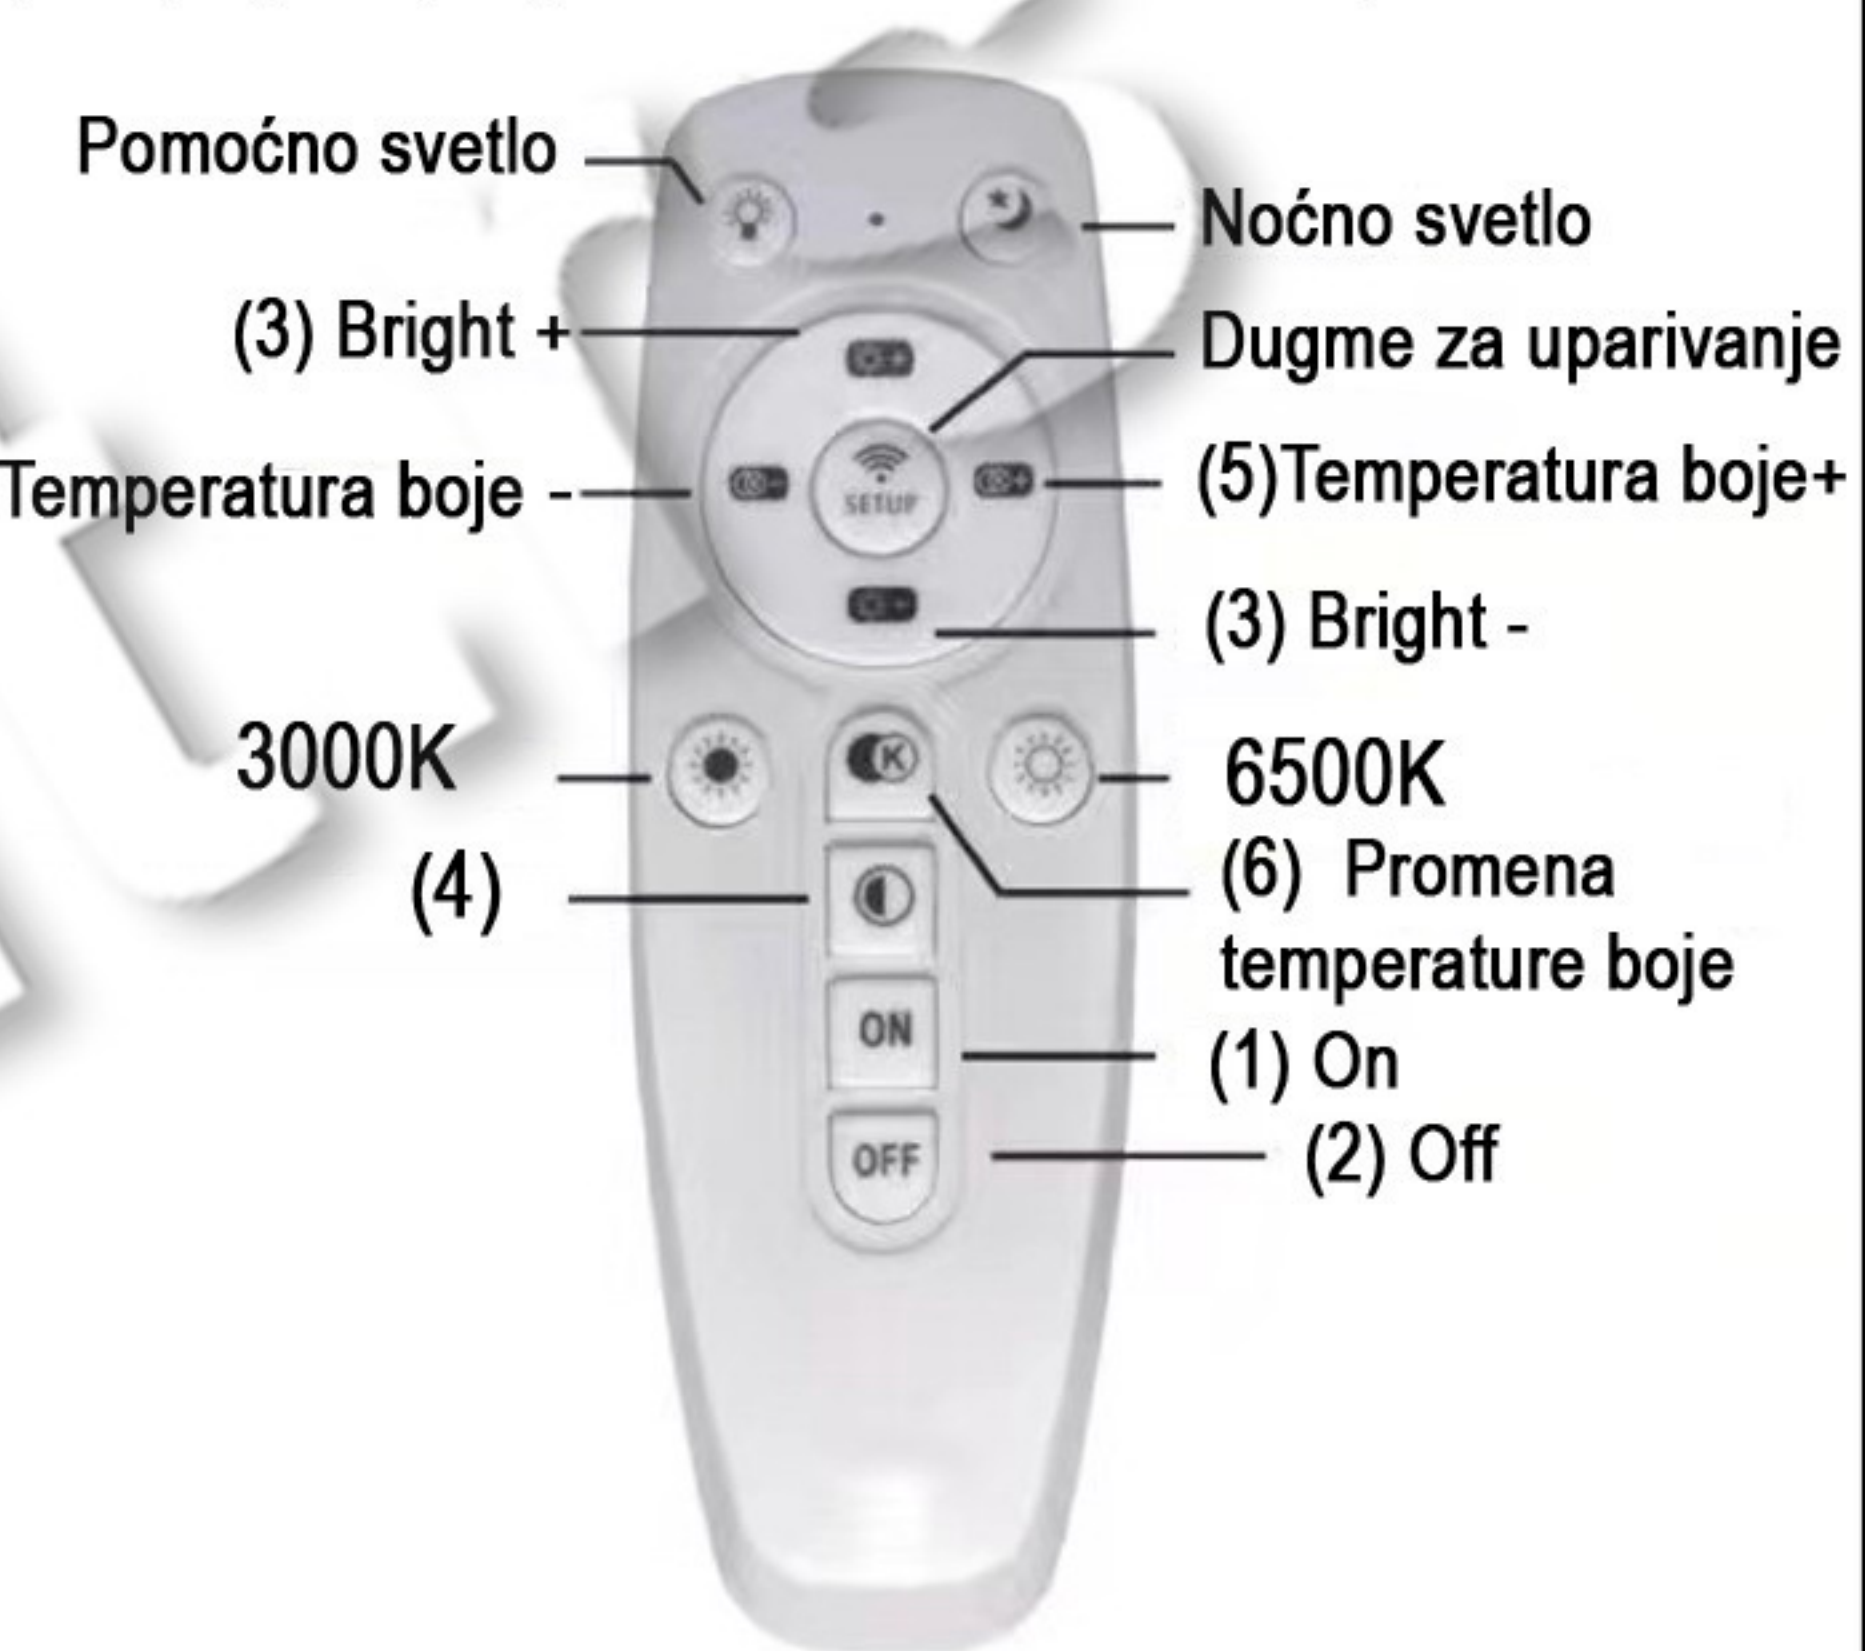

TEHNIČKI PODACI

Model: X-C-2026 30R
 Tip Grla: LED
 Napon: 220V
 Frekvencija: 50Hz
 Snaga: 30W
 Stepen Zaštite: ... IP20

UPUTSTVO ZA MONTAŽU

Ne pokušavajte da montirate proizvod dok je uključen u struju! Odaberite odgovarajuću lokaciju za montažu / instaliranje (proizvod je namenjen za unutrašnju upotrebu isključivo). Uverite se da je površina za montažu odgovarajuća da podrži proizvod.

Isključite mrežni napon. Odvojiti nosač od tela lampe i fiksirati ga na željeno mesto. Provući napojni kabl kroz nosač i pravilno ga povezati pomoću kleme sa lampom. Fiksirati telo lampe na nosač. Uključite mrežni napon.

- 1./2.ON/Off: Pritiskom na ovo dugme kada je lampa ugašena/upaljena, lampa će se upaliti/ugasiti.
- 3.Povećanje intenziteta: Pritiskom na ovo dugme kada je lampa upaljena, boja svetla će ostati ista i povećaće se intenzitet svetla.
- 4.Smanjenje intenziteta: Pritiskom na ovo dugme kada je lampa upaljena, boja svetla će ostati ista i smanjiće se intenzitet svetla.
- 5.CCT-: Pritiskom na ovo dugme kada je lampa upaljena, temperatura boje svetla će se menjati od 3000K do 6500K
- 6.Pritiskom na ovo dugme kada je lampa upaljena,menjaju se toplo belo/neutralno bela/ hladno bela.
7. Noćno svetlo: Pritiskom na ovo dugme pri bilo kojem modu, dobićete najmanje moguće lumena, što je pogodno za noćno osvetljenje.