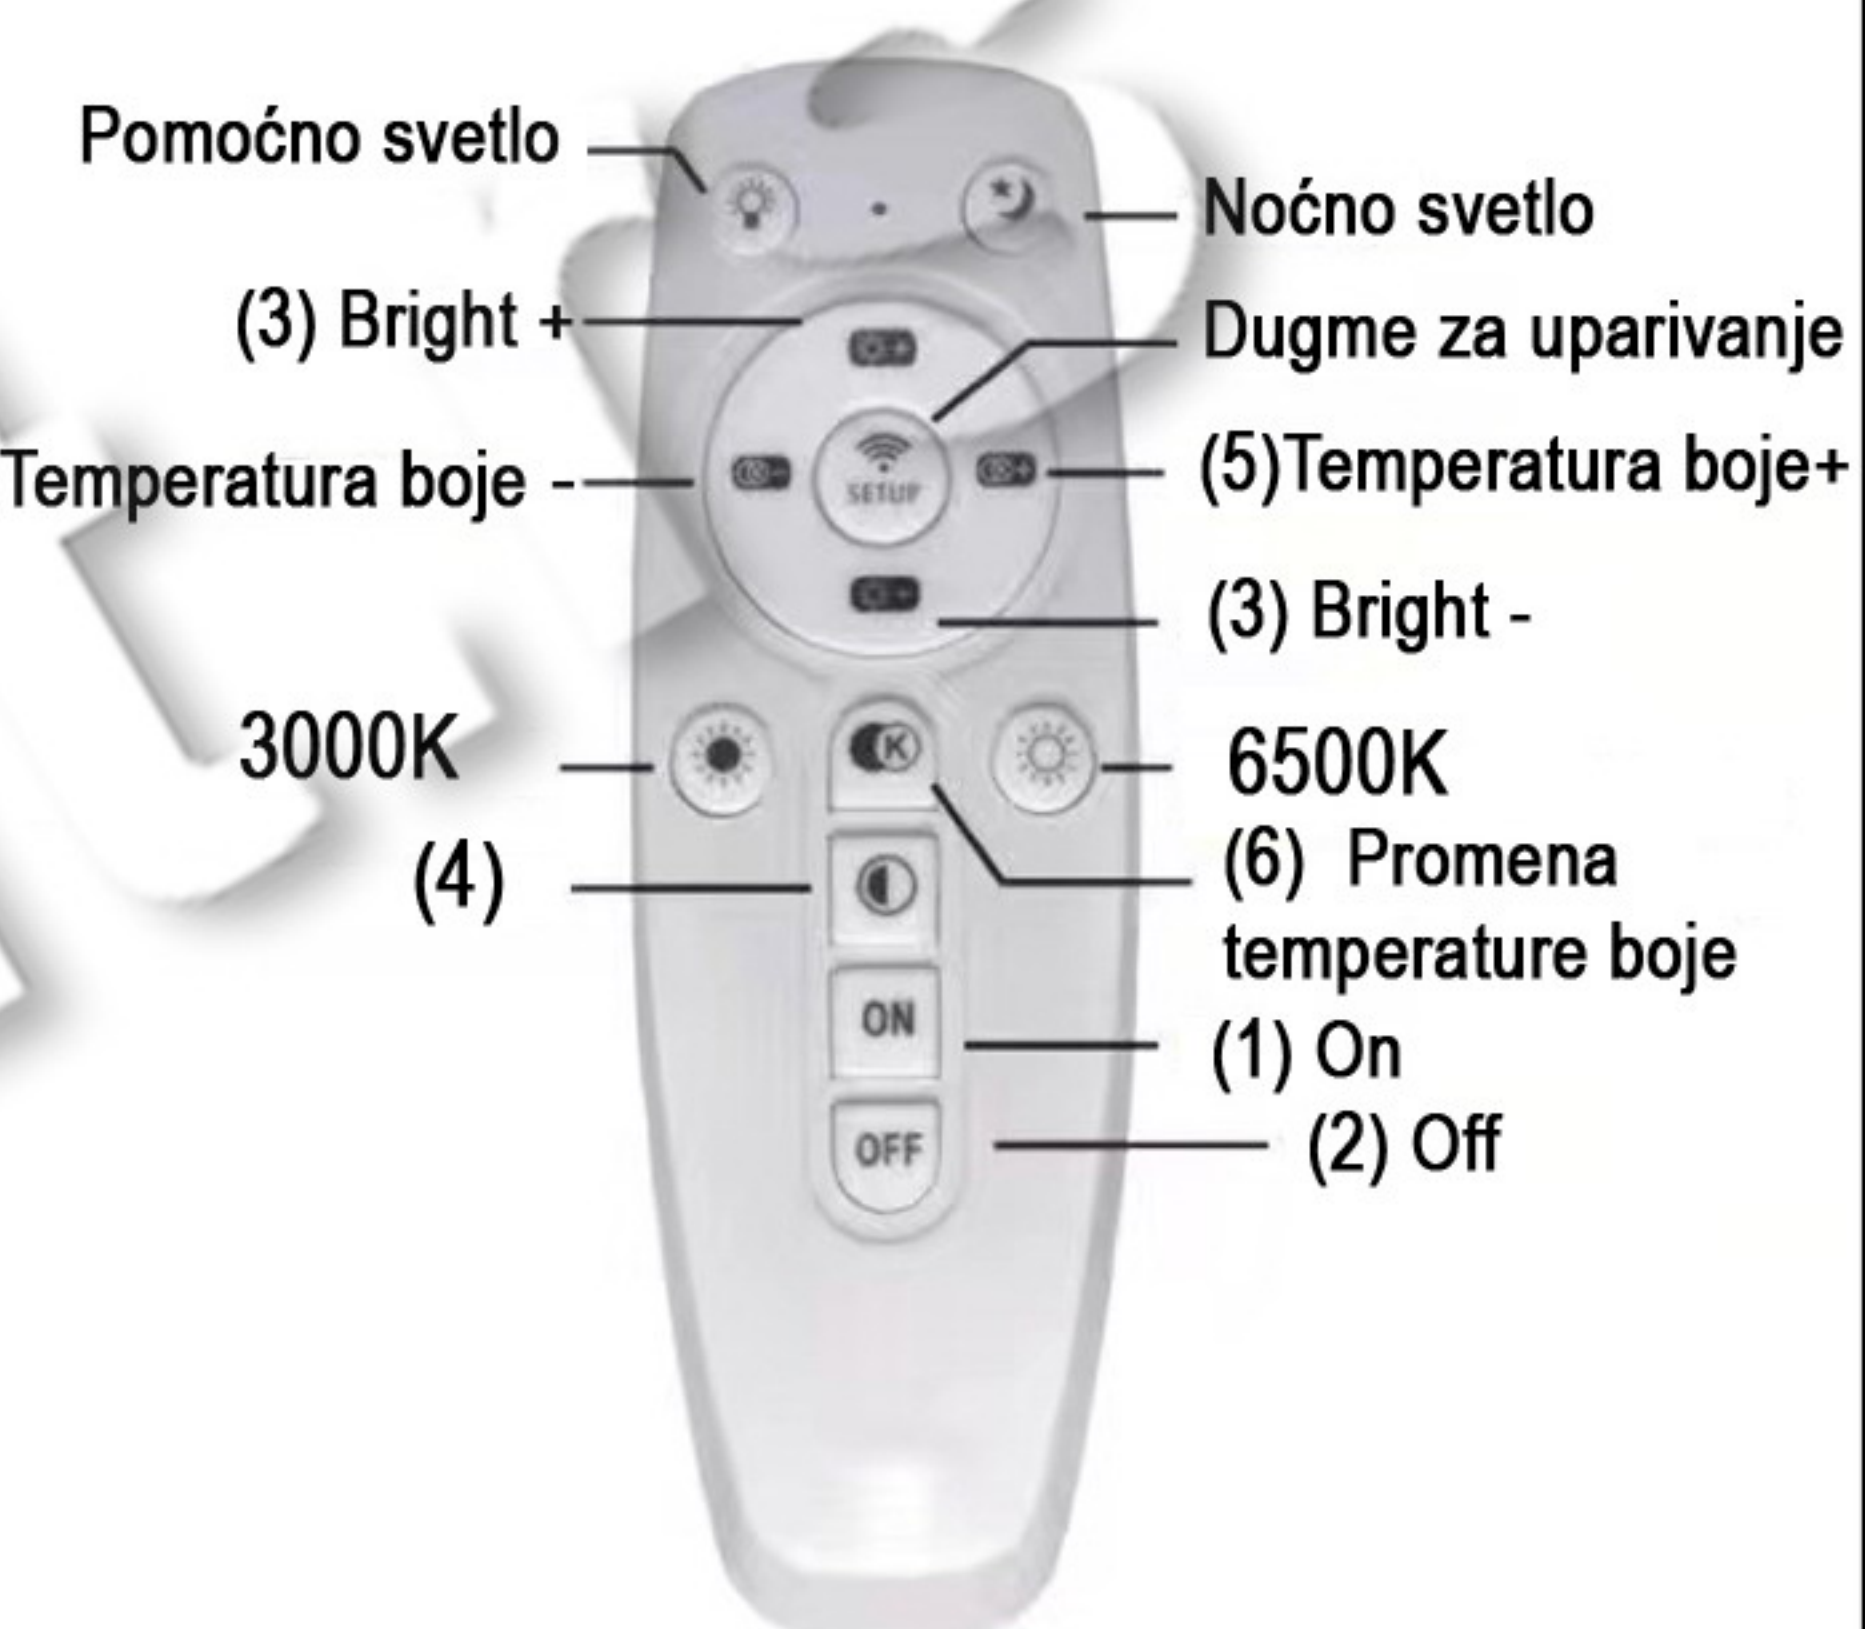

TEHNIČKI PODACI

Model: X-C-2027 40R
 Tip Grla: LED
 Napon: 220V
 Frekvencija: 50Hz
 Snaga: 40W
 Stepen Zaštite: ... IP20

UPUTSTVO ZA MONTAŽU

Ne pokušavajte da montirate proizvod dok je uključen u struju! Odaberite odgovarajuću lokaciju za montažu / instaliranje (proizvod je namenjen za unutrašnju upotrebu isključivo). Uverite se da je površina za montažu odgovarajuća da podrži proizvod.

Isključite mrežni napon. Odvojiti nosač od tela lampe i fiksirati ga na željeno mesto. Provući napojni kabl kroz nosač i pravilno ga povezati pomoću kleme sa lampom. Fiksirati telo lampe na nosač. Uključite mrežni napon.

- 1./2.ON/Off: Pritiskom na ovo dugme kada je lampa ugašena/upaljena, lampa će se upaliti/ugasiti.
- 3.Povećanje intenziteta: Pritiskom na ovo dugme kada je lampa upaljena, boja svetla će ostati ista i povećaće se intenzitet svetla.
- 4.Smanjenje intenziteta: Pritiskom na ovo dugme kada je lampa upaljena, boja svetla će ostati ista i smanjiće se intenzitet svetla.
- 5.CCT-: Pritiskom na ovo dugme kada je lampa upaljena, temperatura boje svetla će se menjati od 3000K do 6500K
- 6.Pritiskom na ovo dugme kada je lampa upaljena,menjaju se toplo belo/neutralno bela/ hladno bela.
7. Noćno svetlo: Pritiskom na ovo dugme pri bilo kojem modu, dobićete najmanje moguće lumena, što je pogodno za noćno osvetljenje.