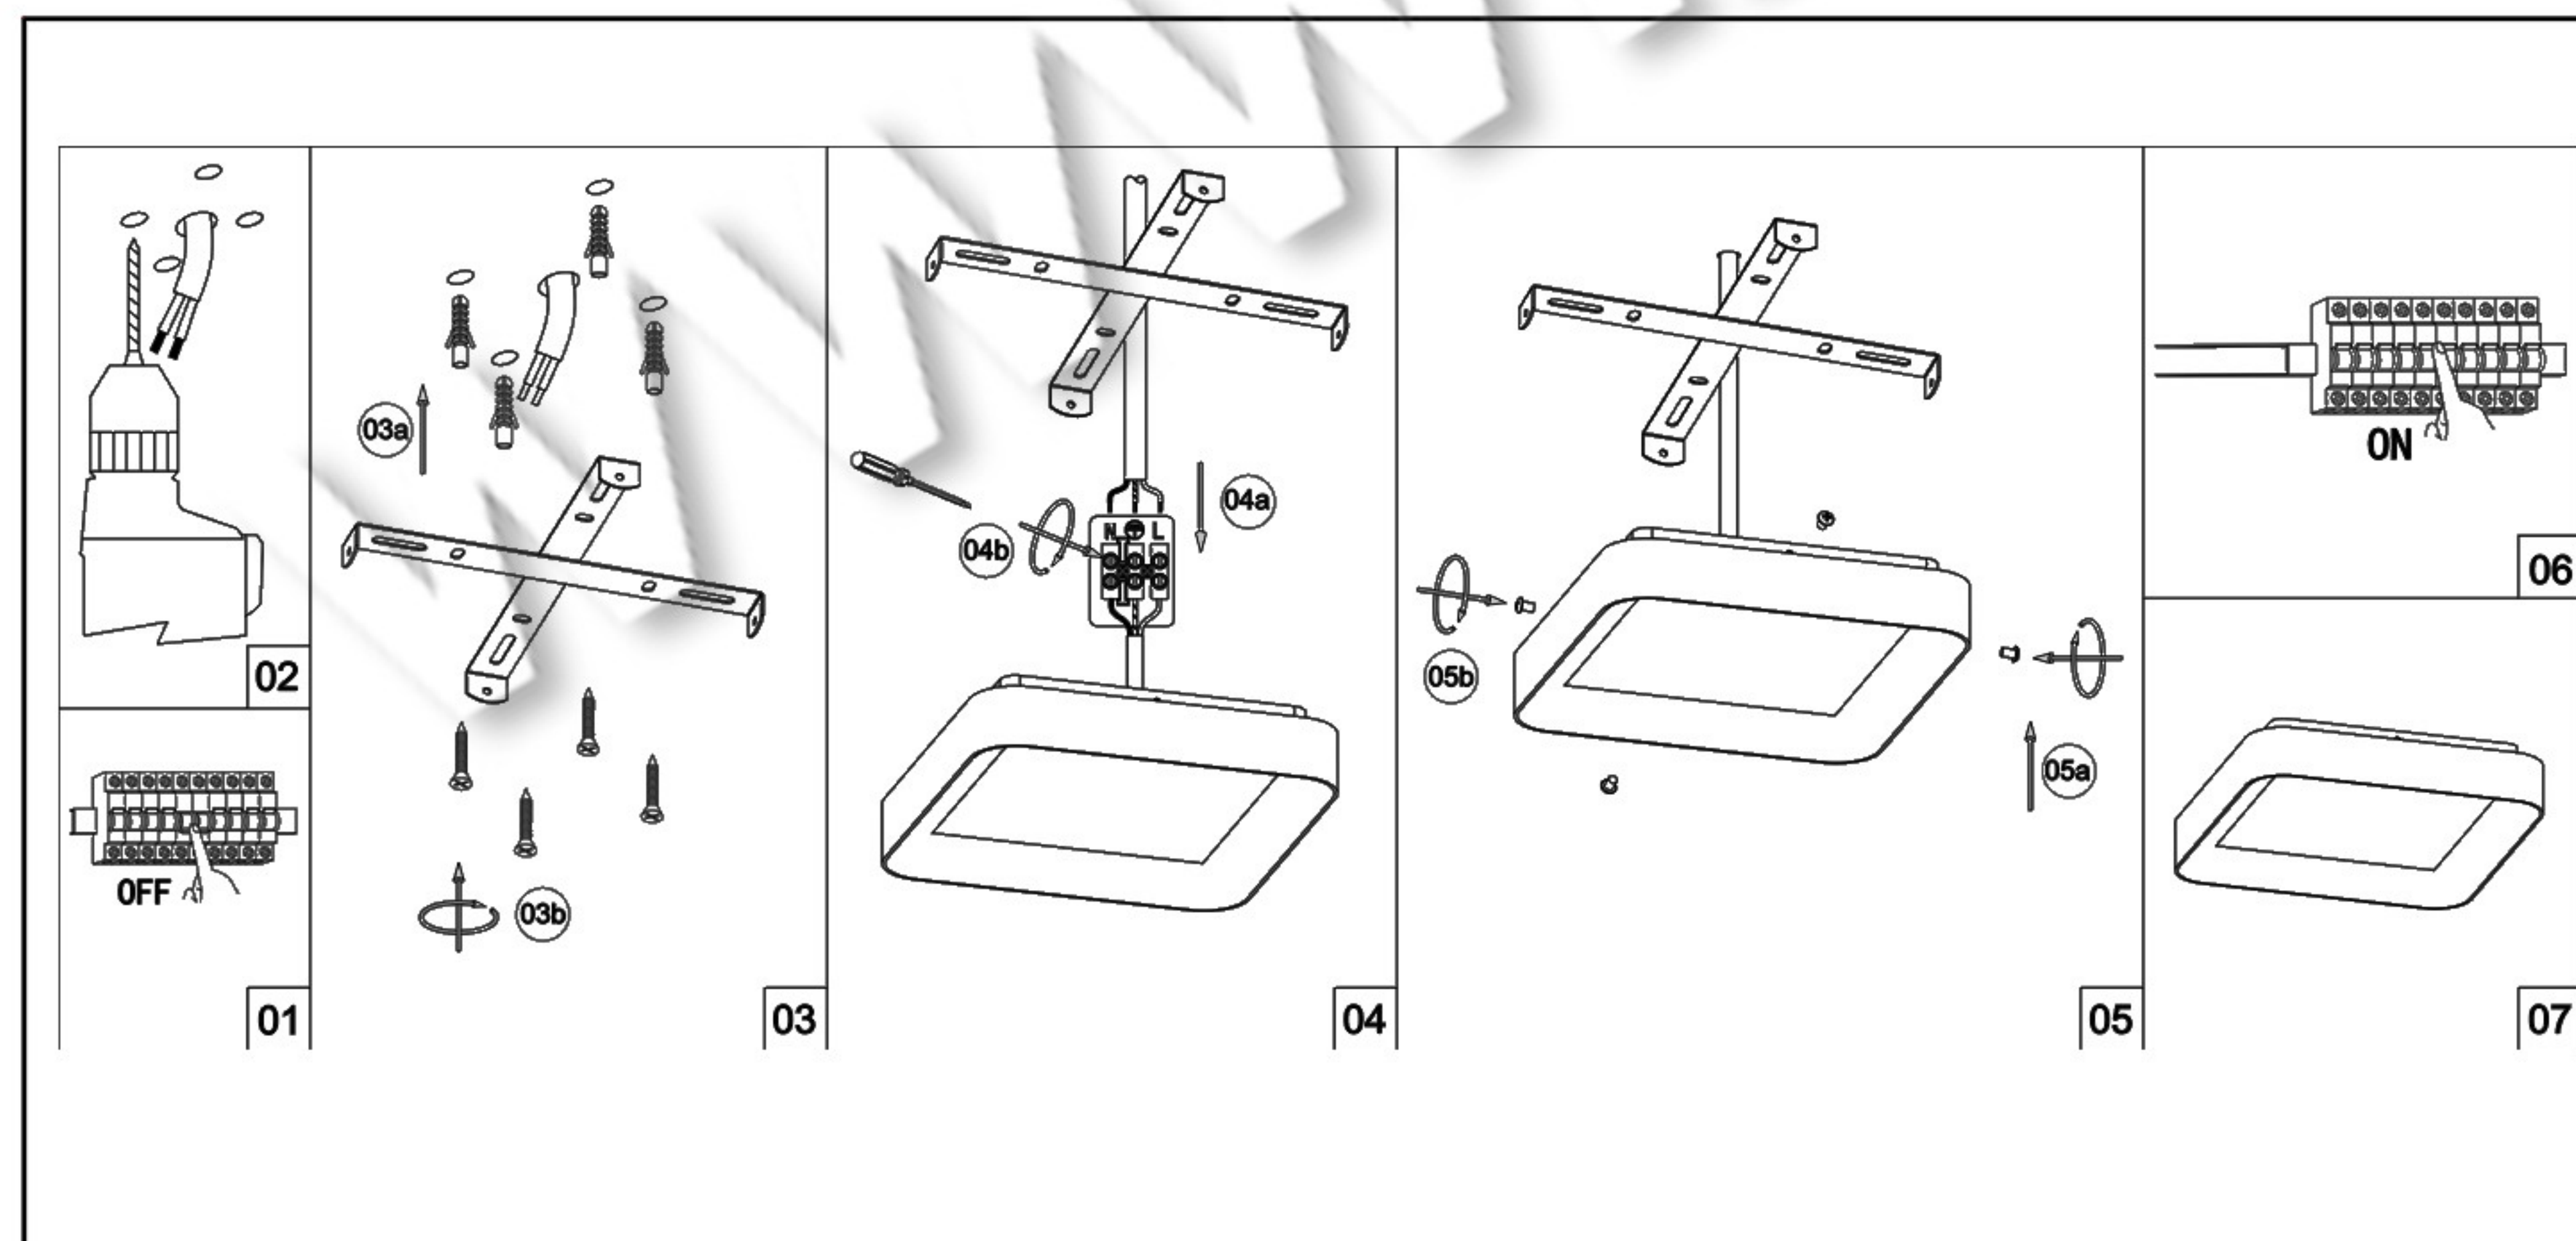

TEHNIČKI PODACI

Model: X-C-2027 40R
 Tip Grla: LED
 Napon: 220V
 Frekvencija: 50Hz
 Snaga: 40W
 Stepen Zaštite: ... IP20

UPUTSTVO ZA MONTAŽU

Ne pokušavajte da montirate proizvod dok je uključen u struju! Odaberite odgovarajuću lokaciju za montažu / instaliranje (proizvod je namenjen za unutrašnju upotrebu isključivo). Uverite se da je površina za montažu odgovarajuća da podrži proizvod.

Isključite mrežni napon. Odvojiti nosač od tela lampe i fiksirati ga na željeno mesto. Provući napojni kabl kroz nosač i pravilno ga povezati pomoću kleme sa lampom. Fiksirati telo lampe na nosač. Uključite mrežni napon.