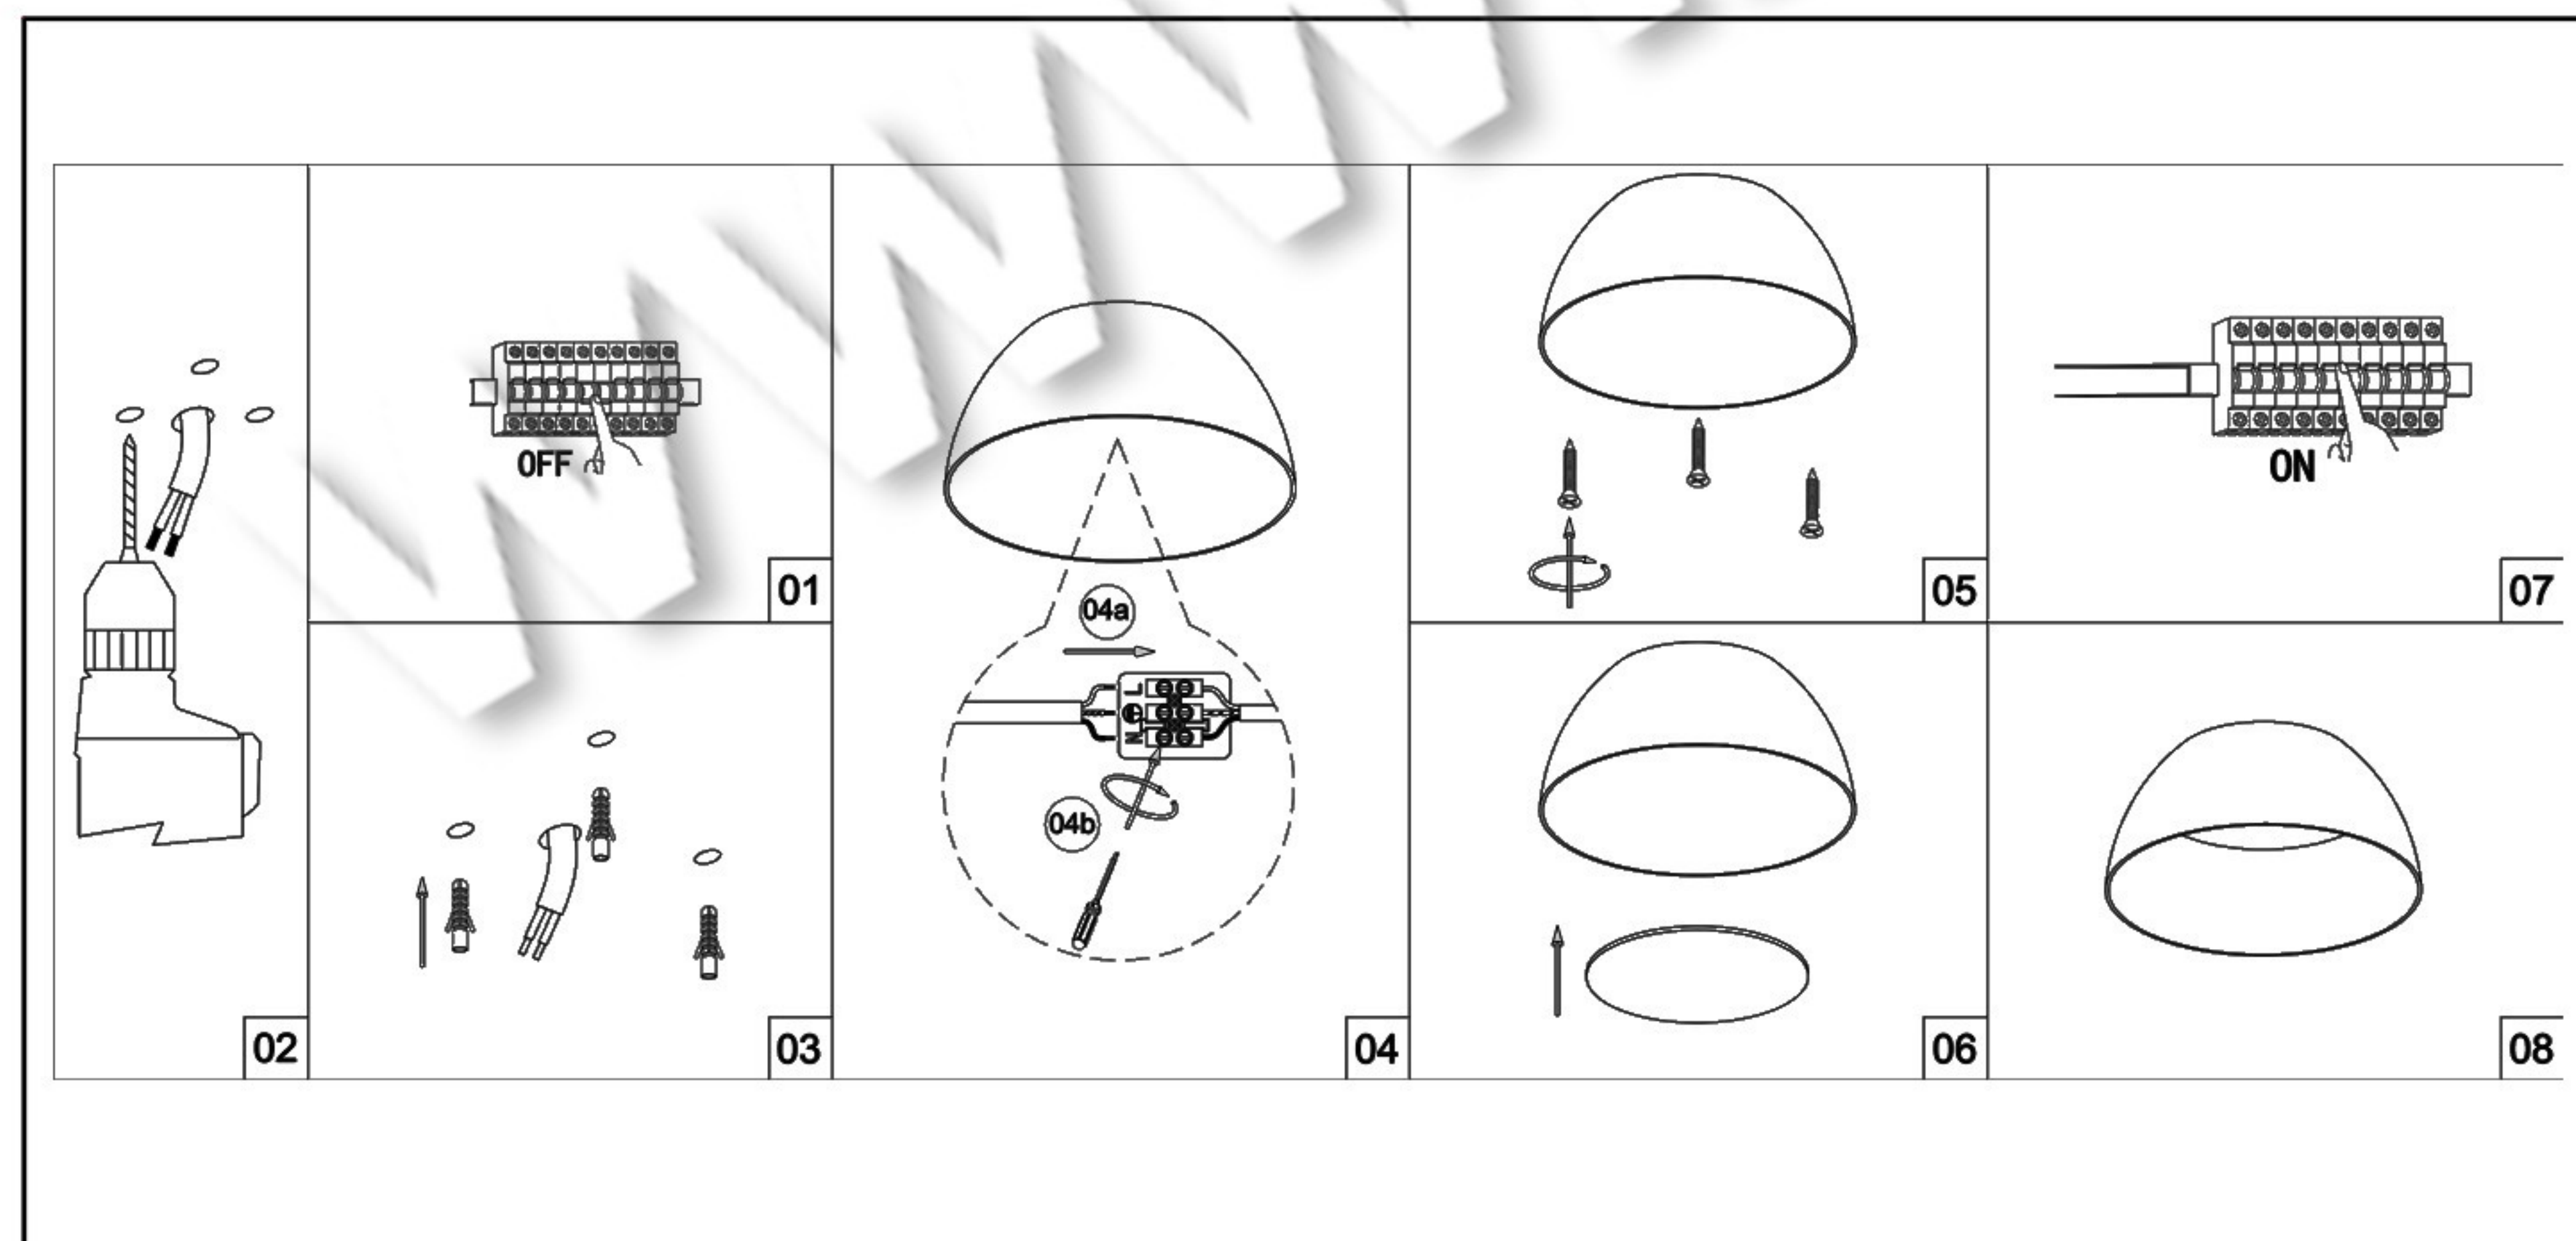

TEHNIČKI PODACI

Model: ..... X-C-2029 24R /X-C-2029 36R
Tip Grla: ..... LED
Napon: 220V
Frekvencija: 50Hz
Snaga: ..... 24W / 36W
Stepen Zaštite: ... IP20

UPUTSTVO ZA MONTAŽU

Ne pokušavajte da montirate proizvod dok je uključen u struju! Odaberite odgovarajuću lokaciju za montažu / instaliranje (proizvod je namenjen za unutrašnju upotrebu isključivo). Uverite se da je površina za montažu odgovarajuća da podrži proizvod.

Isključite mrežni napon.

Provući napojni kabl kroz telo lampe i pravilno ga povezati pomoću kleme sa lampom.

Telo lampe fiksirati na željeno mesto.

Uključite mrežni napon.