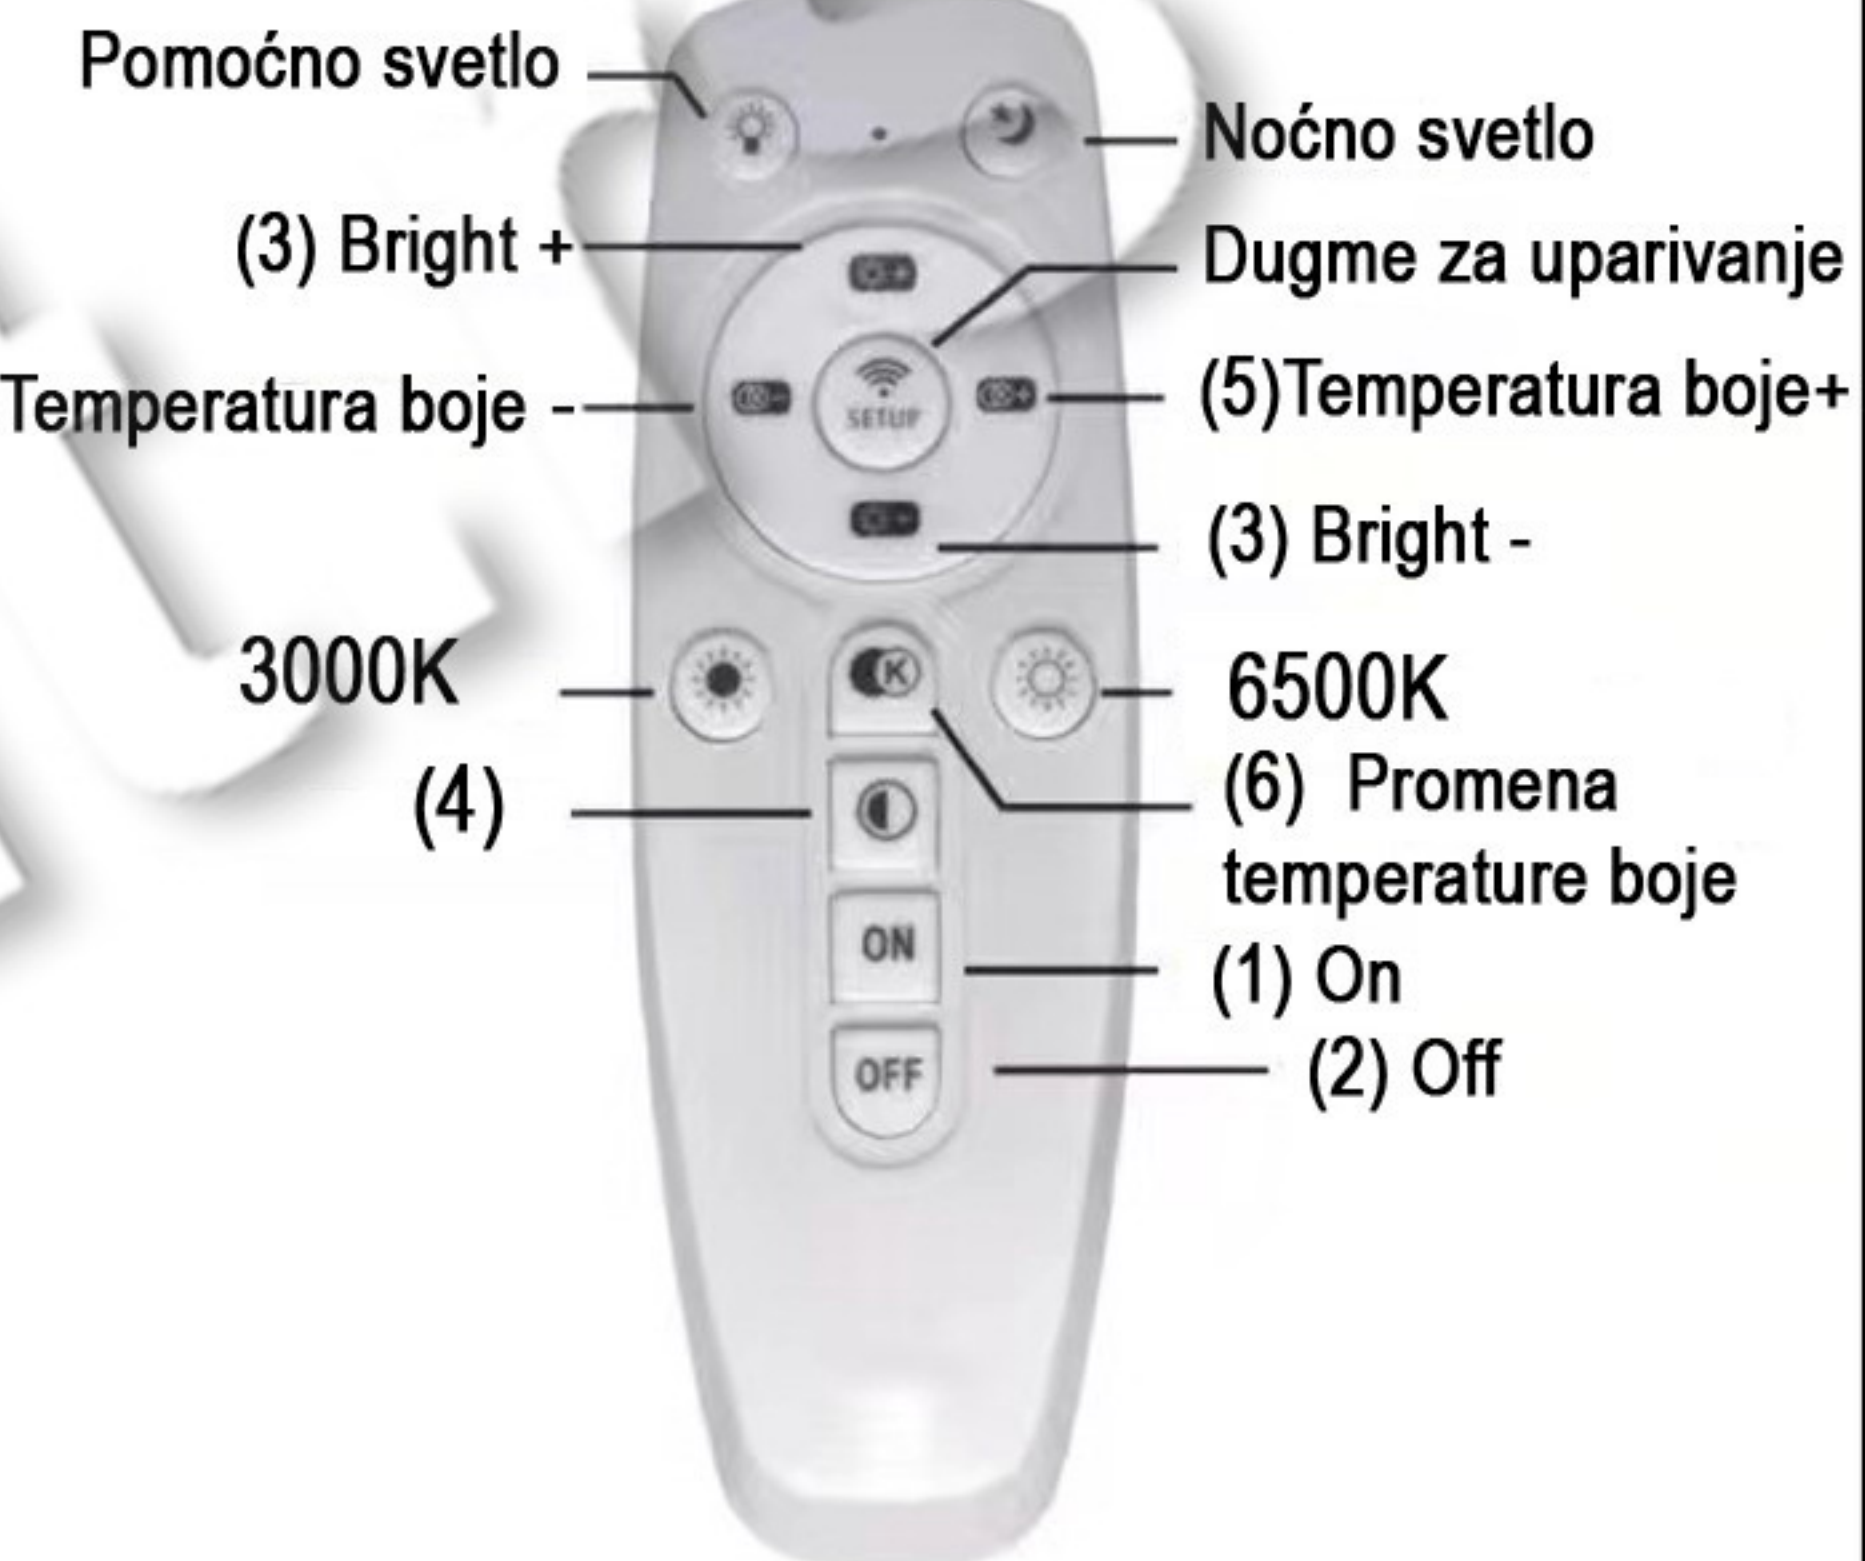

TEHNIČKI PODACI

Model: X-C-2029 24R /X-C-2029 36R
 Tip Grla: LED
 Napon: 220V
 Frekvencija: 50Hz
 Snaga: 24W / 36W
 Stepen Zaštite: ... IP20

UPUTSTVO ZA MONTAŽU

Ne pokušavajte da montirate proizvod dok je uključen u struju! Odaberite odgovarajuću lokaciju za montažu / instaliranje (proizvod je namenjen za unutrašnju upotrebu isključivo). Uverite se da je površina za montažu odgovarajuća da podrži proizvod.

Isključite mrežni napon.

Provući napojni kabl kroz telo lampe i pravilno ga povezati pomoću kleme sa lampom.

Telo lampe fiksirati na željeno mesto.

Uključite mrežni napon.

- 1./2.ON/Off: Pritiskom na ovo dugme kada je lampa ugašena/upaljena, lampa će se upaliti/ugasiti.
- 3.Povećanje intenziteta: Pritiskom na ovo dugme kada je lampa upaljena, boja svetla će ostati ista i povećaće se intenzitet svetla.
- 4.Smanjenje intenziteta: Pritiskom na ovo dugme kada je lampa upaljena, boja svetla će ostati ista i smanjiće se intenzitet svetla.
- 5.CCT-: Pritiskom na ovo dugme kada je lampa upaljena, temperatura boje svetla će se menjati od 3000K do 6500K
- 6.Pritiskom na ovo dugme kada je lampa upaljena,menjaju se toplo belo/neutralno bela/ hladno bela.
7. Noćno svetlo: Pritiskom na ovo dugme pri bilo kojem modu, dobićete najmanje moguće lumena, što je pogodno za noćno osvetljenje.

MERE BEZBEDNOSTI I OPREZA

Pre upotrebe obavezno pažljivo pročitati uputstvo

Opasnost od strujnog udara

- Pre instalacije ili zamene obavezno isključiti dovod struje.
- Instalaciju treba da uradi kvalifikovani električar.
- Ne čistiti vodom i mokrim predmetima.

Opasnost od požara

- Montirana/ugradjena lampa mora imati razmak od ostalih predmeta min. 50cm.
- Može se montirati na normalno zapaljivim površinama.
- Proveriti da li se ugradjuje odgovarajući tip sijalice i da nije prekoračena max. dozvoljena jačina sijalice.