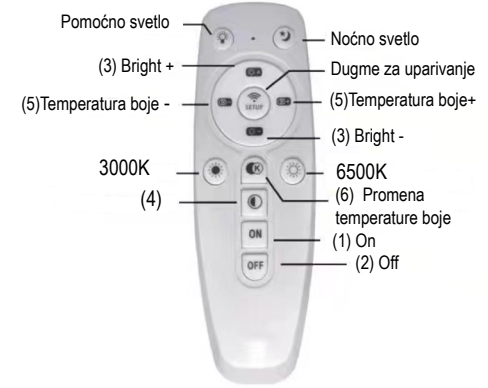

## TEHNIČKI PODACI

Model: ..... X-C-2038 72R  
 Tip Grla: ..... LED  
 Napon: ..... 220V  
 Frekvencija: ..... 50Hz  
 Snaga: ..... 72W  
 Stepen Zaštite: ... IP20

Isključite mrežni napon.

Provući napojni kabl kroz telo lampe i pravilno ga povezati pomoću kleme sa lampom.

Telo lampe fiksirati na željeno mesto.

Uključite mrežni napon.

- 1./2.ON/Off: Pritiskom na ovo dugme kada je lampa ugašena/upaljena, lampa će se upaliti/ugasiti.
- 3.Povećanje intenziteta: Pritiskom na ovo dugme kada je lampa upaljena, boja svetla će ostati ista i povećaće se intenzitet svetla.
- 4.Smanjenje intenziteta: Pritiskom na ovo dugme kada je lampa upaljena, boja svetla će ostati ista i smanjiće se intenzitet svetla.
- 5.CCT-: Pritiskom na ovo dugme kada je lampa upaljena, temperatura boje svetla će se menjati od 3000K do 6500K
- 6.Pritiskom na ovo dugme kada je lampa upaljena,menjaju se tople belo/neutralno bela/ hladno bela.
7. Noćno svetlo: Pritiskom na ovo dugme pri bilo kojem modu, dobićete najmanje moguće lumena, što je pogodno za noćno osvetljenje.