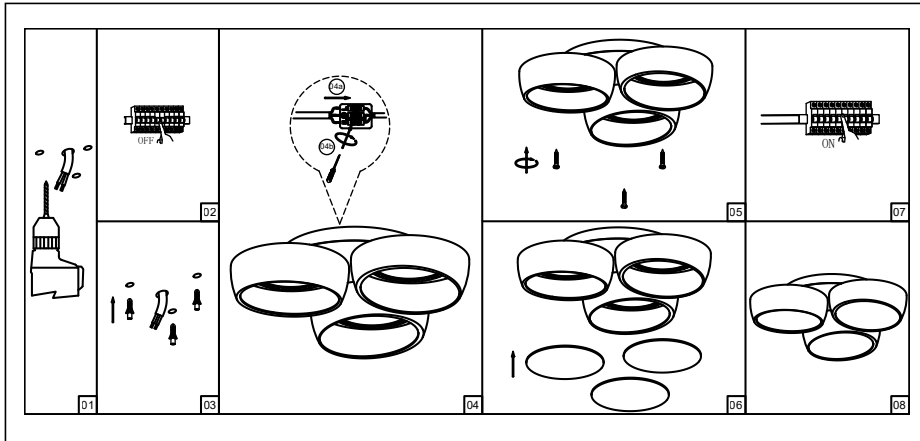

TEHNIČKI PODACI

Model: X-C-2038 72R
Tip Grla: ..... LED
Napon: 220V
Frekvencija: 50Hz
Snaga: 72W
Stepen Zaštite: ... IP20

UPUTSTVO ZA MONTAŽU

Ne pokušavajte da montirate proizvod dok je uključen u struju! Odaberite odgovarajuću lokaciju za montažu / instaliranje (proizvod je namenjen za unutrašnju upotrebu isključivo). Uverite se da je površina za montažu odgovarajuća da podrži proizvod.

Isključite mrežni napon.

Provući napojni kabl kroz telo lampe i pravilno ga povezati pomoću kleme sa lampom.

Telo lampe fiksirati na željeno mesto.

Uključite mrežni napon.