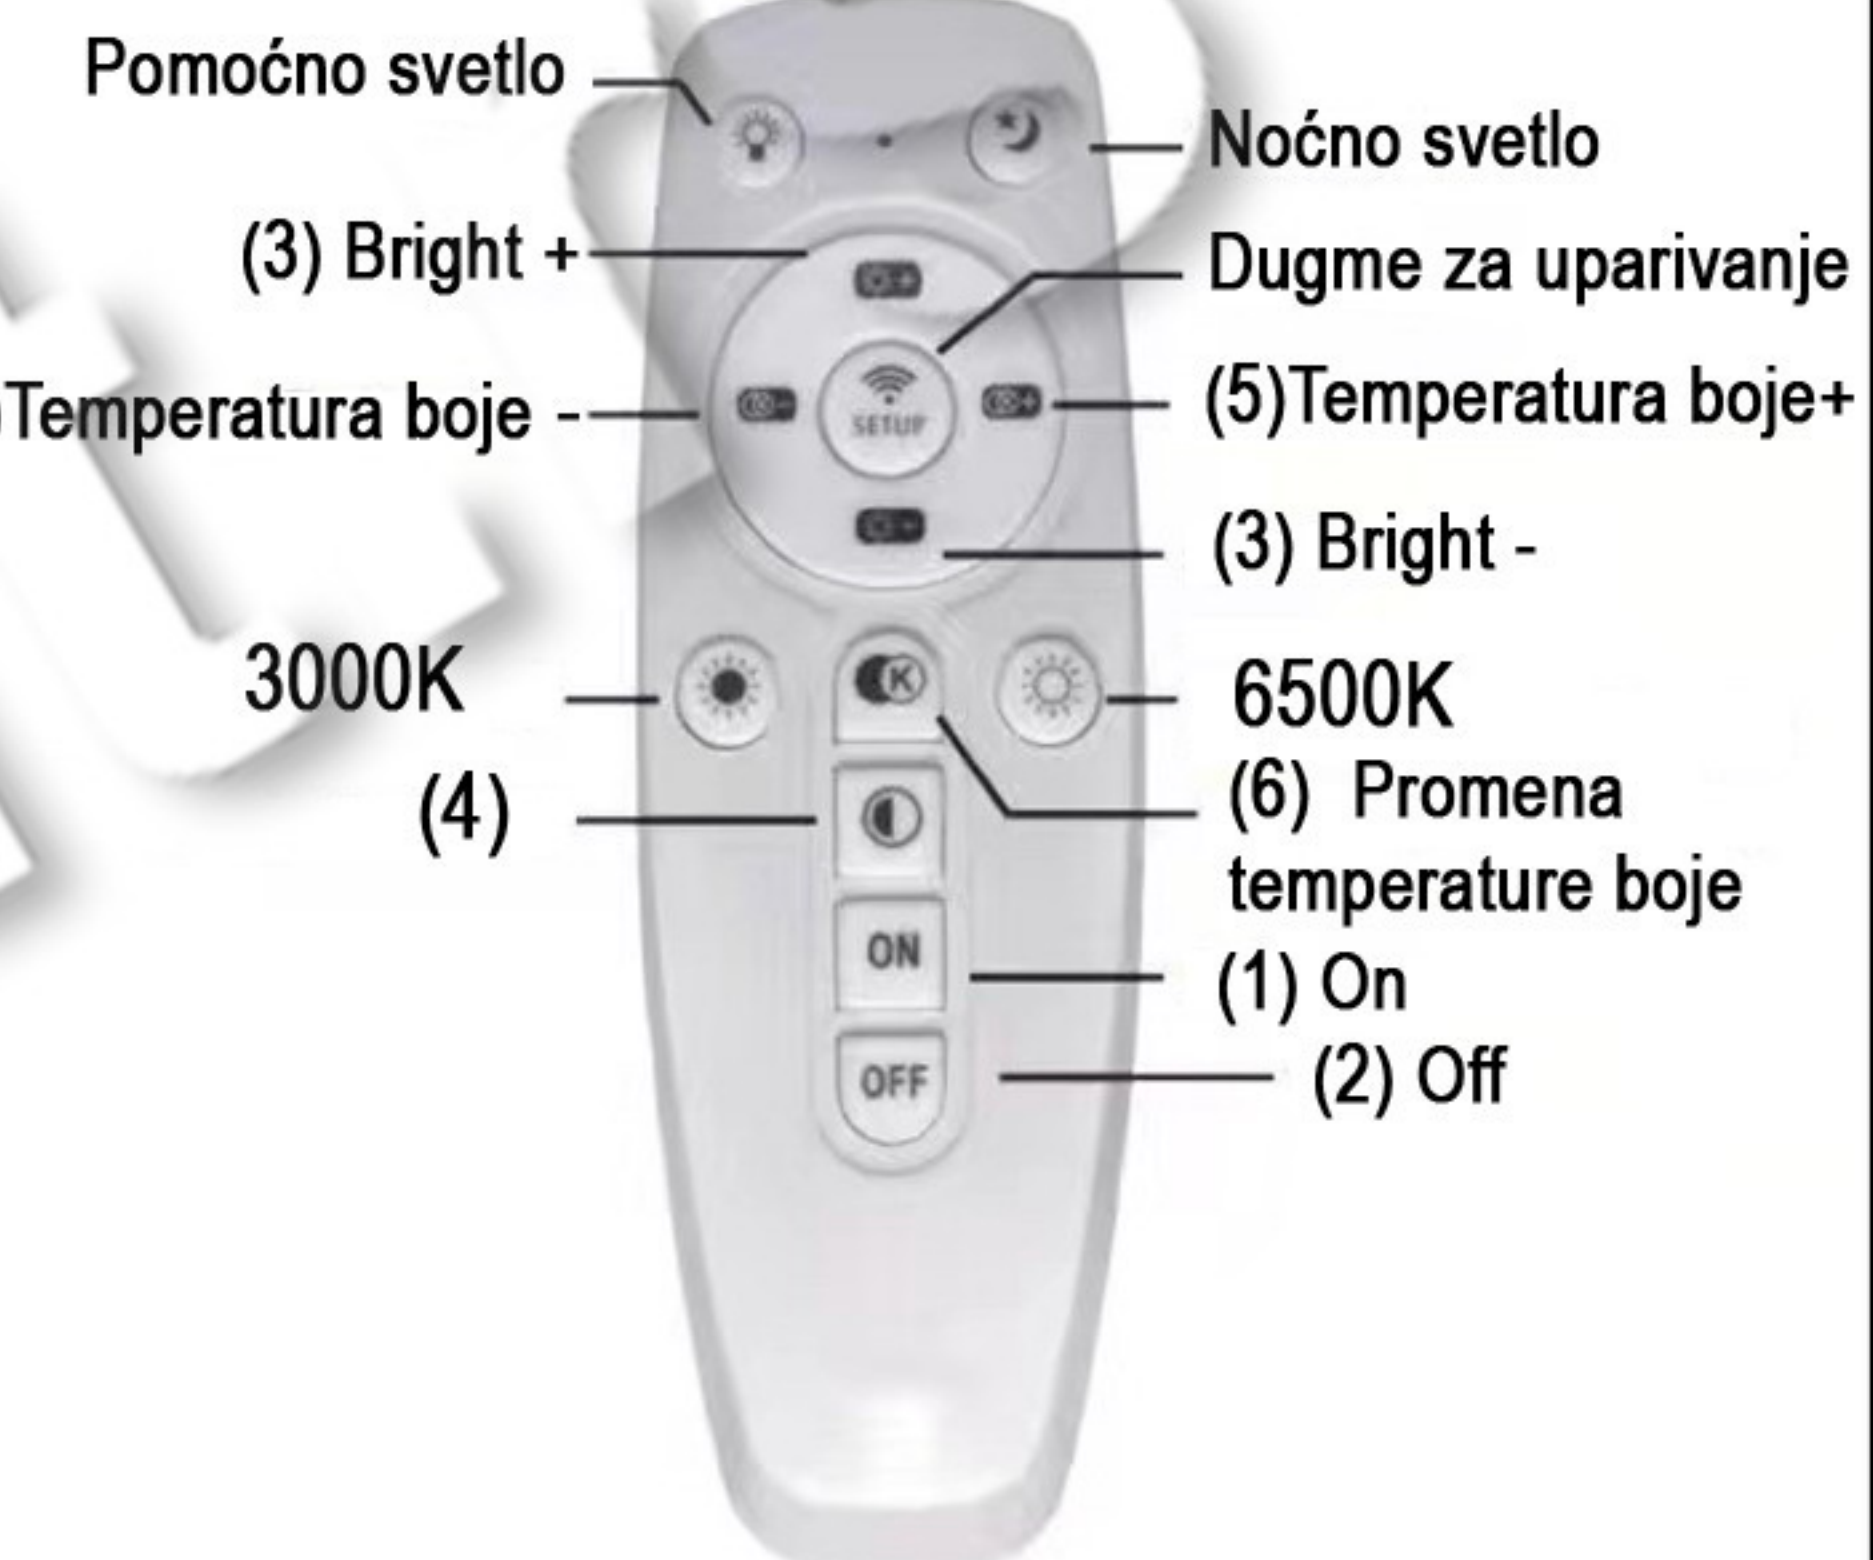

TEHNIČKI PODACI

Model: X-C-2600 30R
Tip Grla: LED
Napon: 220V
Frekvencija: 50Hz
Snaga: 30W
Stepen Zaštite: ... IP20

UPUTSTVO ZA MONTAŽU

Ne pokušavajte da montirate proizvod dok je uključen u struju! Odaberite odgovarajuću lokaciju za montažu / instaliranje (proizvod je namenjen za unutrašnju upotrebu isključivo). Uverite se da je površina za montažu odgovarajuća da podrži proizvod. Isključite mrežni napon. Odvojiti nosač od tela lampe i fiksirati ga na željeno mesto. Provući napojni kabl kroz nosač i pravilno ga povezati pomoću kleme sa lampom. Fiksirati telo lampe na nosač. Uključite mrežni napon.

- 1./2.ON/Off: Pritiskom na ovo dugme kada je lampa ugašena/upaljena, lampa će se upaliti/ugasiti.
- 3.Povećanje intenziteta: Pritiskom na ovo dugme kada je lampa upaljena, boja svetla će ostati ista i povećaće se intenzitet svetla.
- 4.Smanjenje intenziteta: Pritiskom na ovo dugme kada je lampa upaljena, boja svetla će ostati ista i smanjiće se intenzitet svetla.
- 5.CCT-: Pritiskom na ovo dugme kada je lampa upaljena, temperatura boje svetla će se menjati od 3000K do 6500K
- 6.Pritiskom na ovo dugme kada je lampa upaljena,menjaju se toplo belo/neutralno bela/ hladno bela.
7. Noćno svetlo: Pritiskom na ovo dugme pri bilo kojem modu, dobićete najmanje moguće lumena, što je pogodno za noćno osvetljenje.

! MERE BEZBEDNOSTI I OPREZA

Pre upotrebe obavezno pažljivo pročitati uputstvo

Opasnost od strujnog udara

- Pre instalacije ili zamene obavezno isključiti dovod struje.
- Instalaciju treba da uradi kvalifikovani električar.
- Ne čistiti vodom i mokrim predmetima.

Opasnost od požara

- Montirana/ugradjena lampa mora imati razmak od ostalih predmeta min. 50cm.
- Može se montirati na normalno zapaljivim površinama.
- Proveriti da li se ugradjuje odgovarajući tip sijalice i da nije prekoračena max. dozvoljena jačina sijalice.