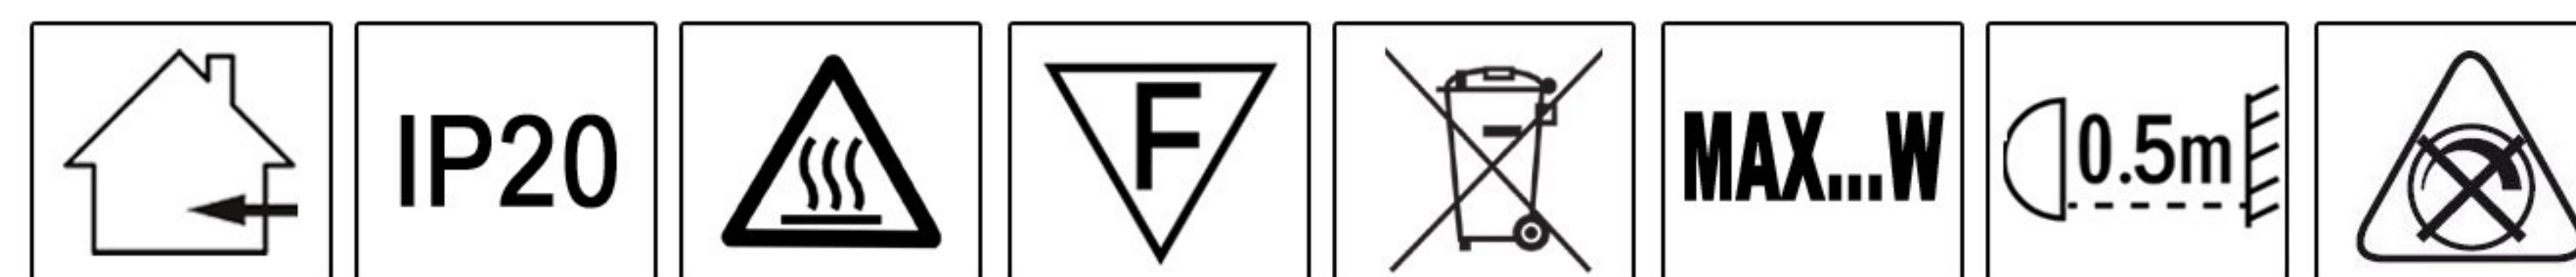

Ovo uputstvo, niti bilo koji njegov deo, ne sme se umnožavati niti na bilo koji način koristiti, prevoditi, adaptirati ili vršiti bilo kakve prepravke teksta, slika ili znakova bez saglasnosti društva XENON-LIGHT d.o.o. Beograd, koje zadržava sva prava na istom.