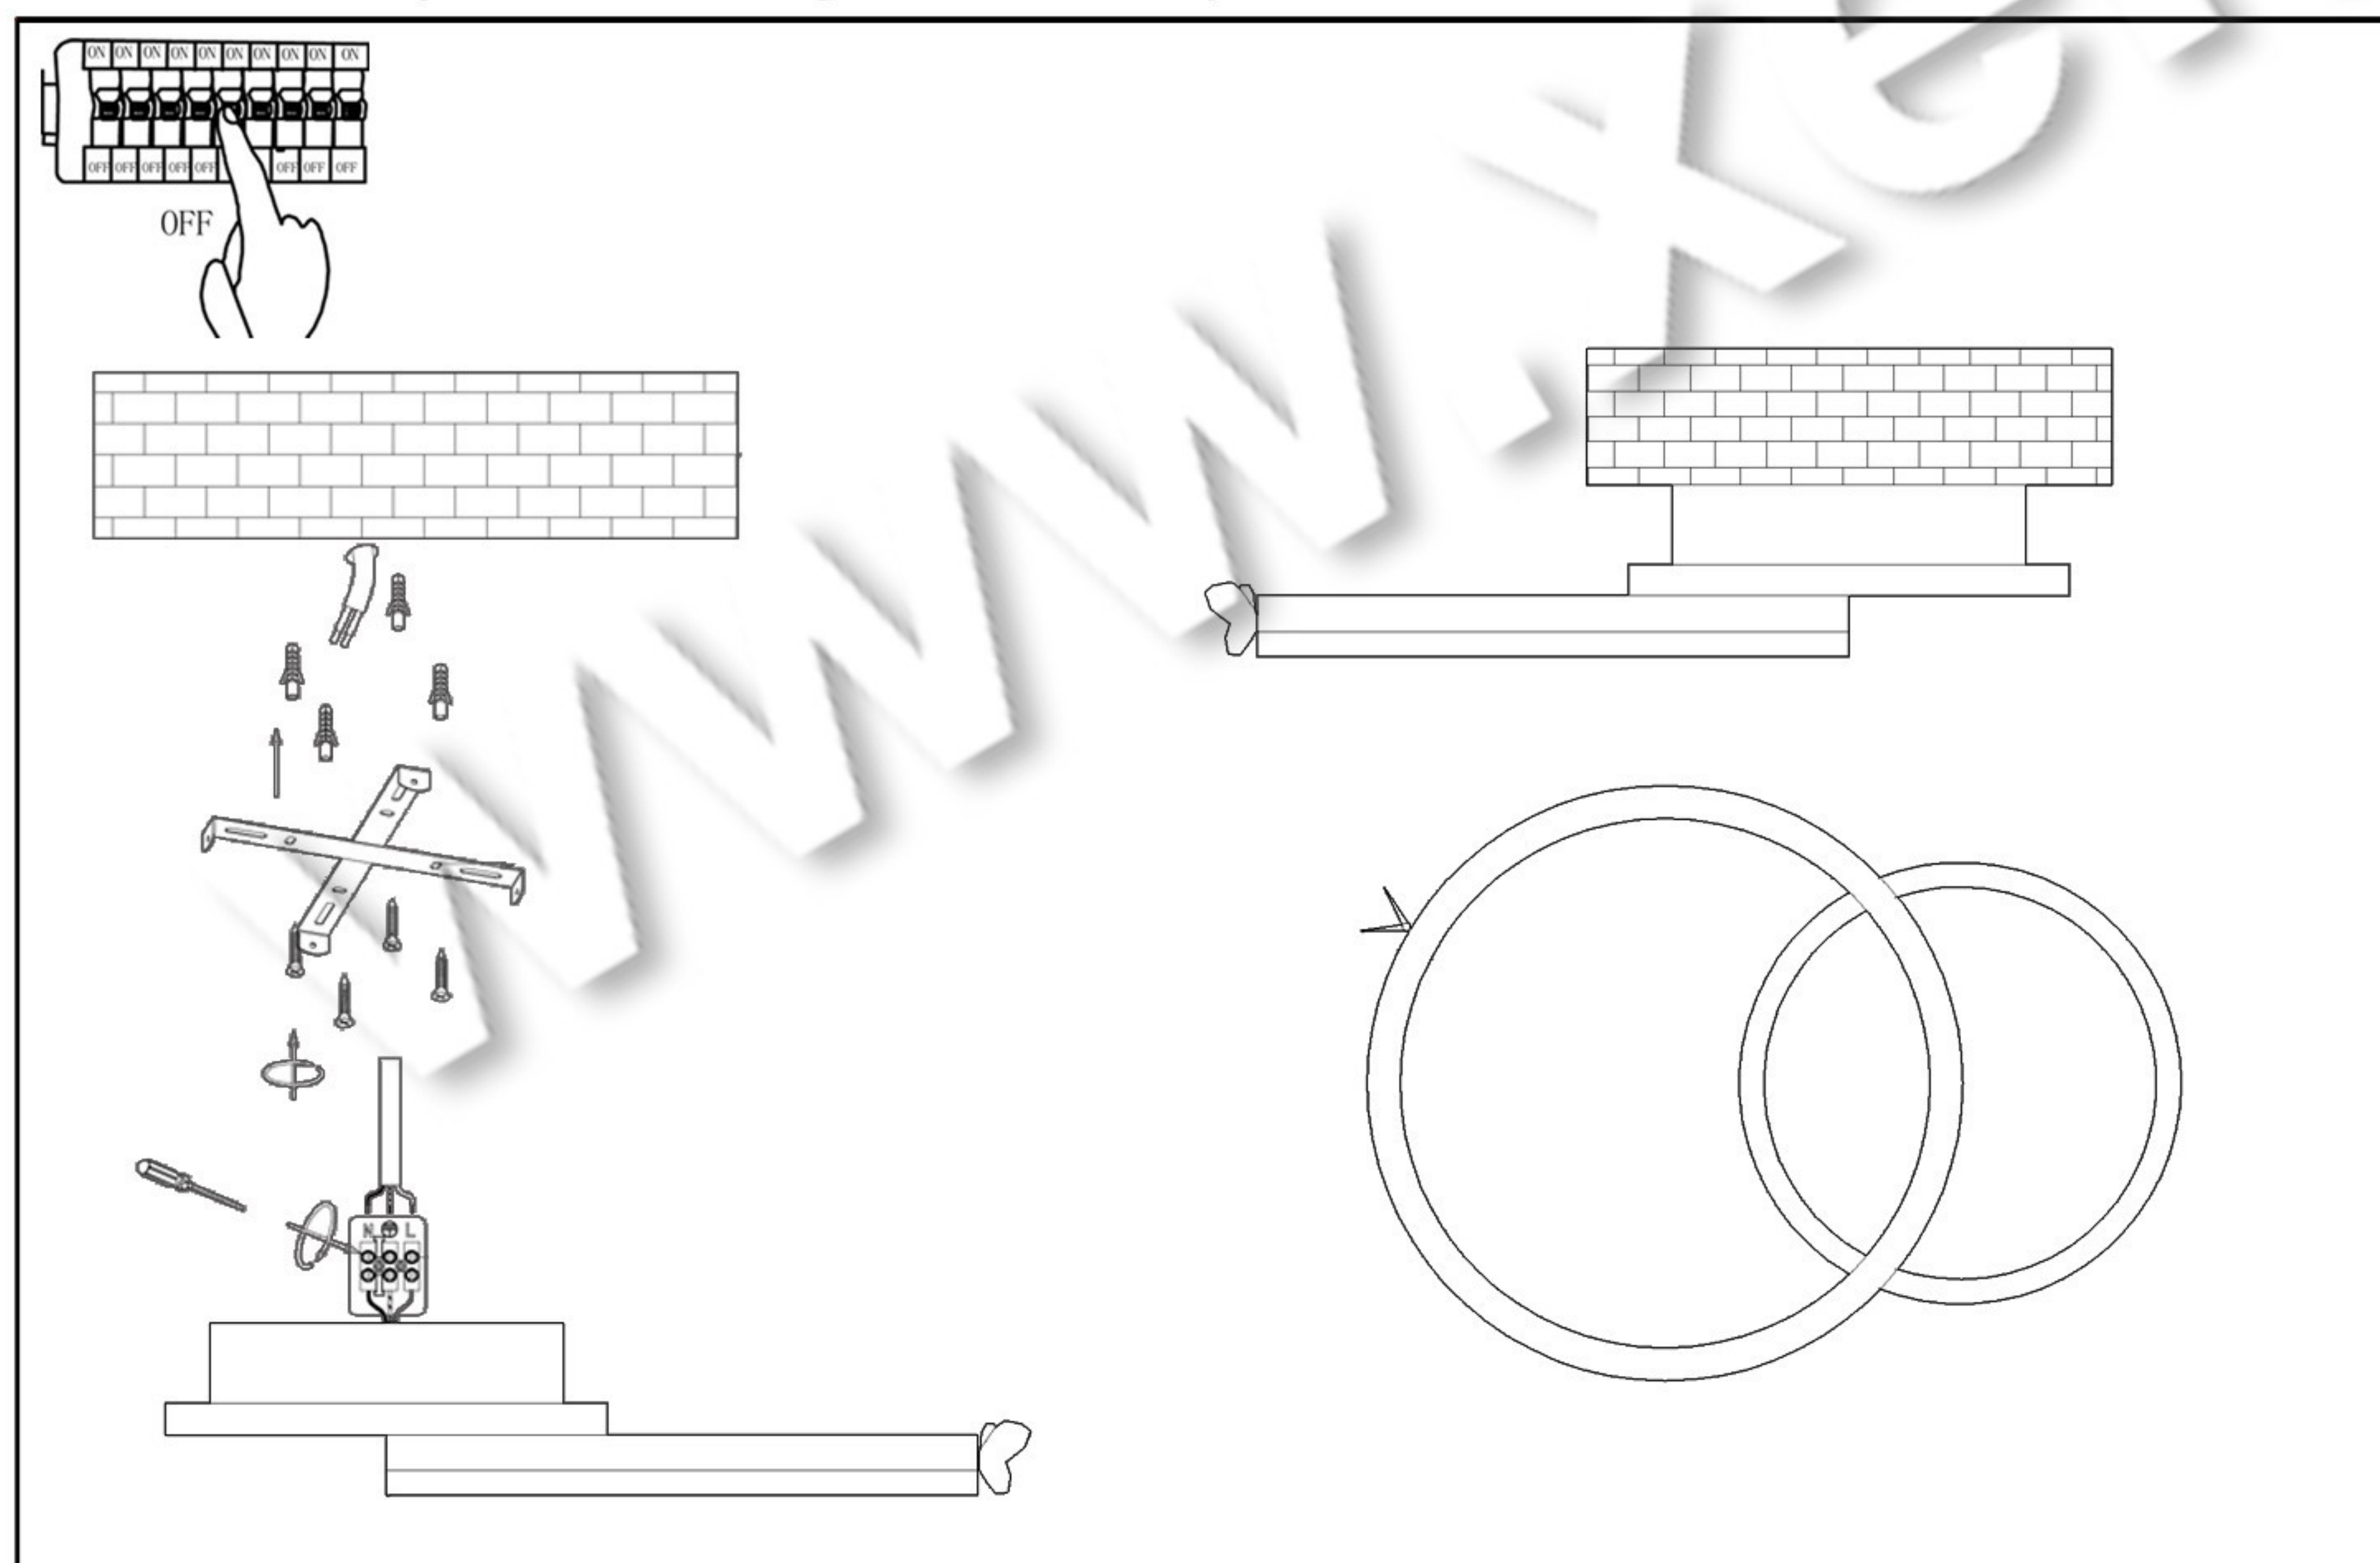

TEHNIČKI PODACI

Model: X-C-2600 30R
Tip Grla: LED
Napon: 220V
Frekvencija: 50Hz
Snaga: 30W
Stepen Zaštite: ... IP20

UPUTSTVO ZA MONTAŽU

Ne pokušavajte da montirate proizvod dok je uključen u struju! Odaberite odgovarajuću lokaciju za montažu / instaliranje (proizvod je namenjen za unutrašnju upotrebu isključivo). Uverite se da je površina za montažu odgovarajuća da podrži proizvod. Isključite mrežni napon. Odvojiti nosač od tela lampe i fiksirati ga na željeno mesto. Provući napojni kabl kroz nosač i pravilno ga povezati pomoću kleme sa lampom. Fiksirati telo lampe na nosač. Uključite mrežni napon.