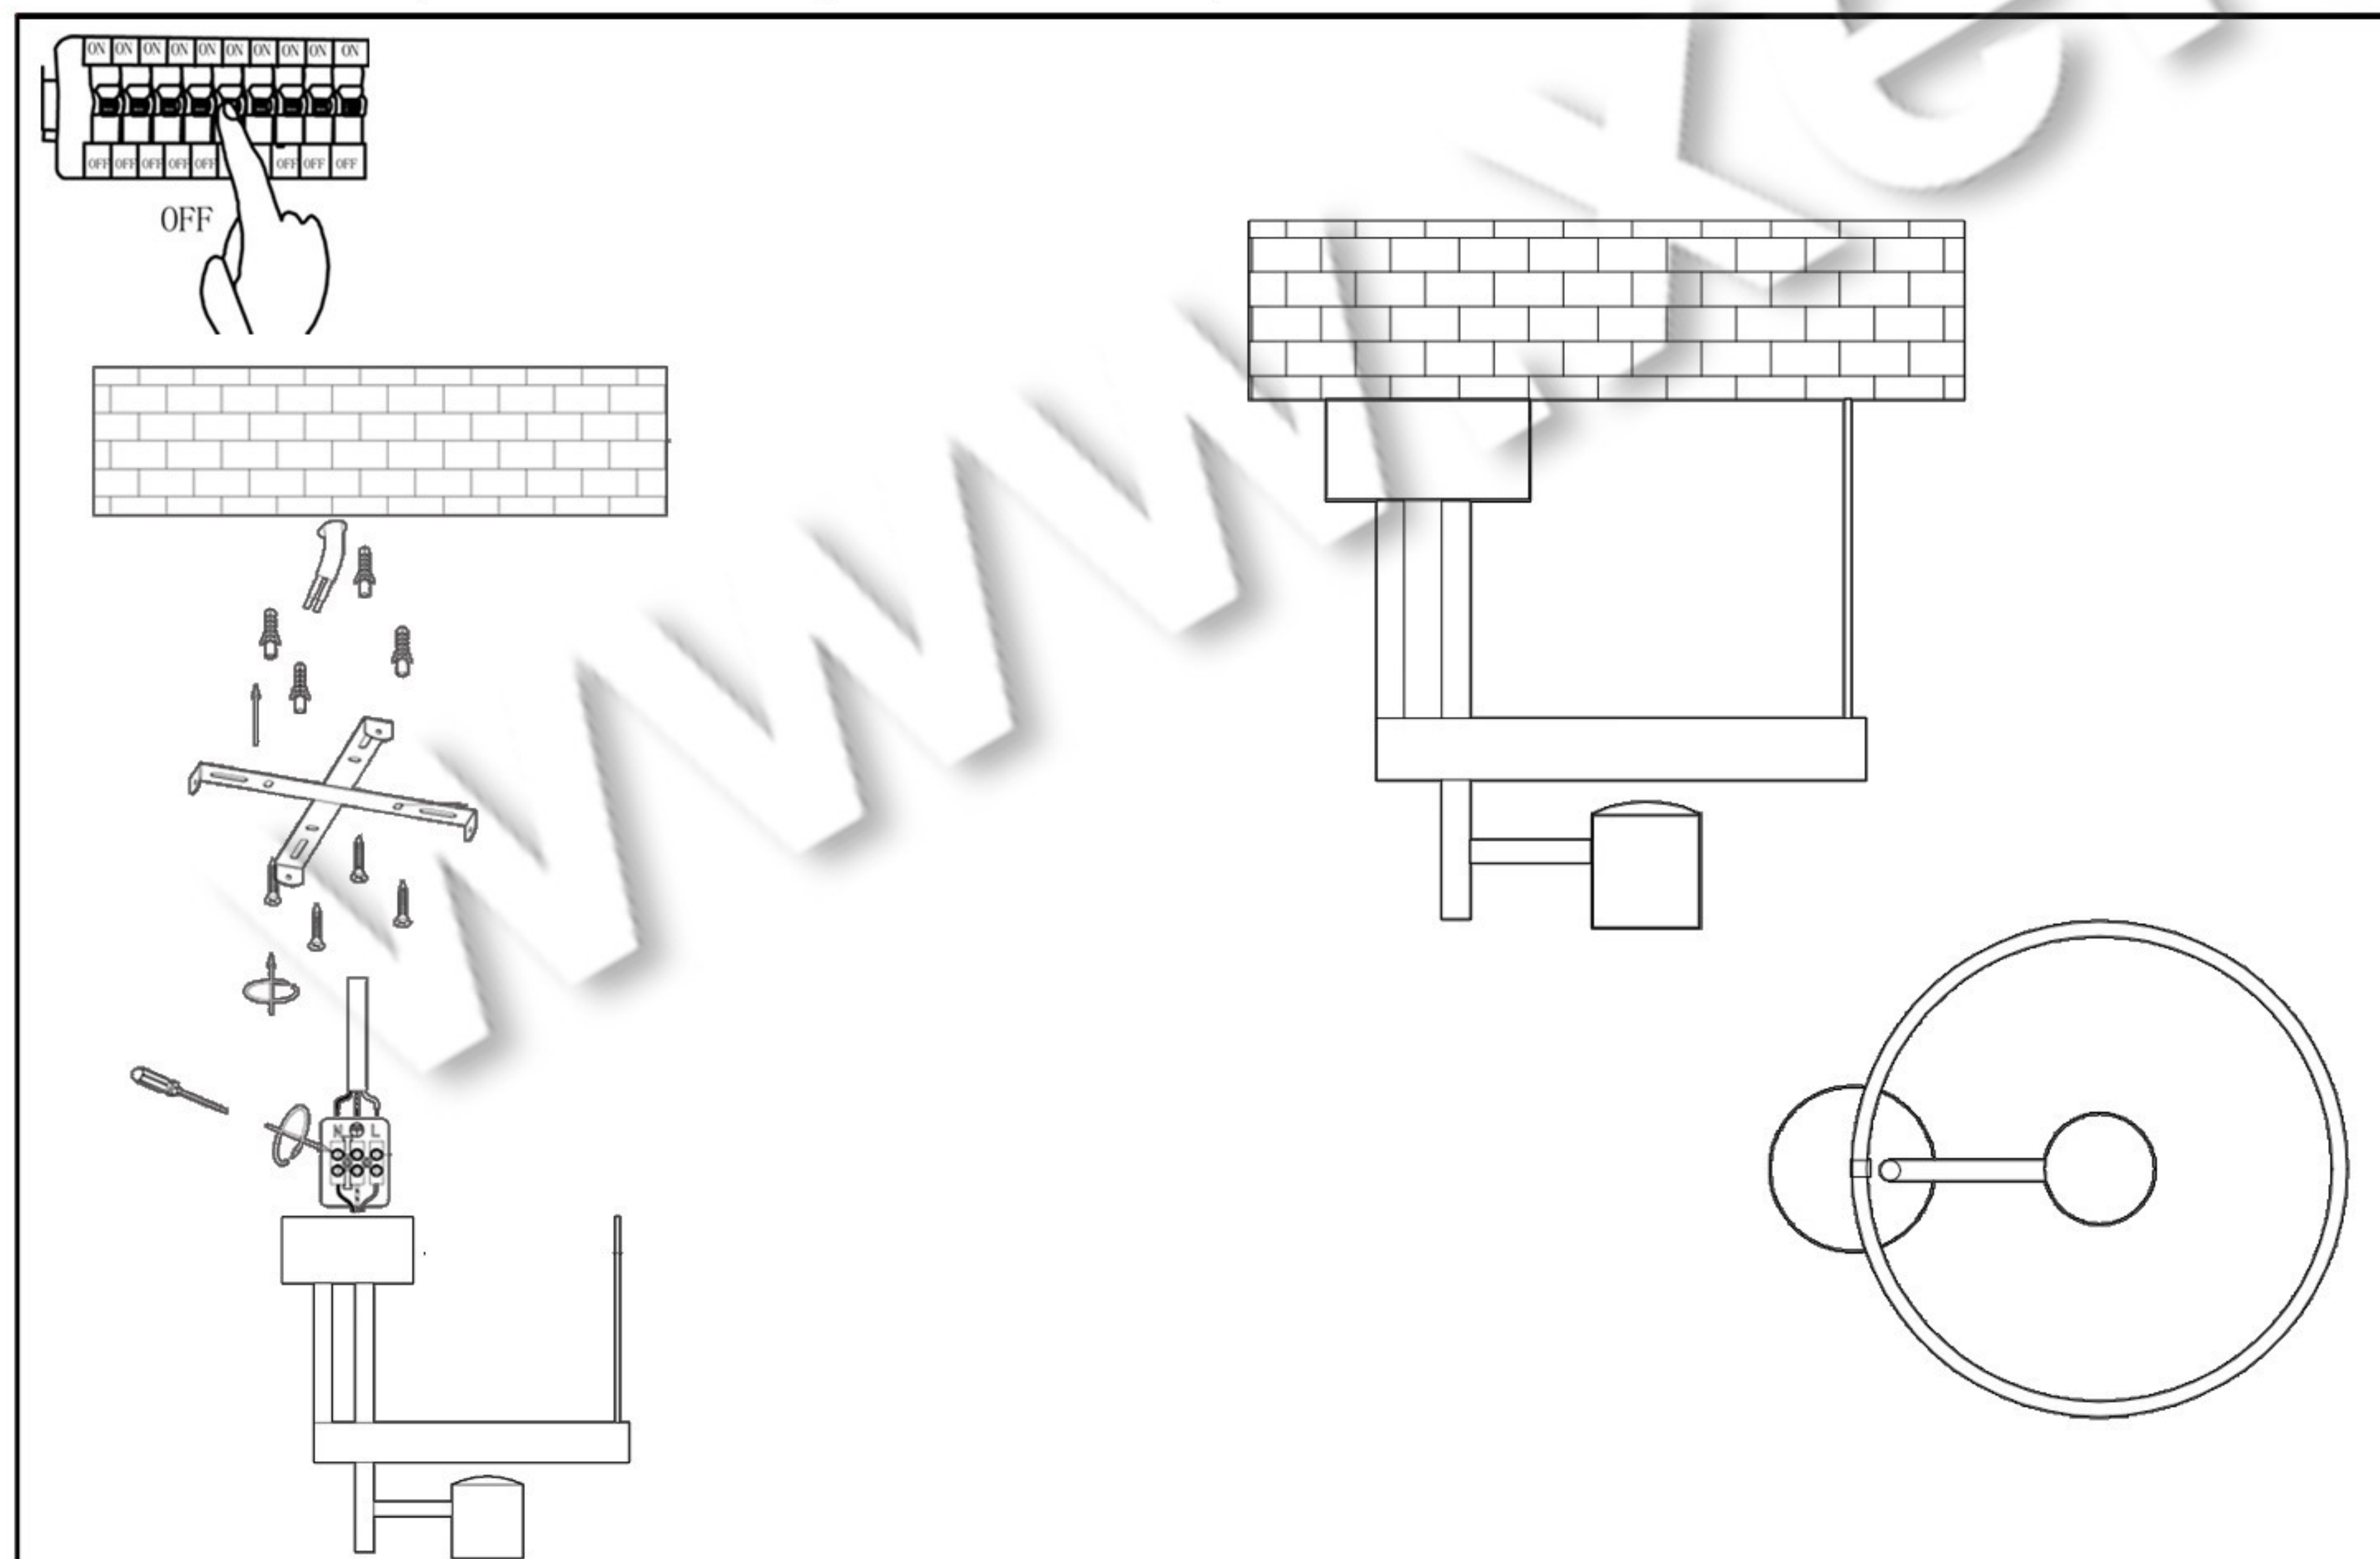

TEHNIČKI PODACI

Model: X-C-2672 30R

Tip Grla: LED

Napon: 220V

Frekvencija: 50Hz

Snaga: 30W

Stepen Zaštite: ... IP20

UPUTSTVO ZA MONTAŽU

Ne pokušavajte da montirate proizvod dok je uključen u struju! Odaberite odgovarajuću lokaciju za montažu / instaliranje (proizvod je namenjen za unutrašnju upotrebu isključivo).

Uverite se da je površina za montažu odgovarajuća da podrži proizvod.

Isključite mrežni napon. Odvojiti nosač od tela lampe i fiksirati ga na željeno mesto.

Provući napojni kabl kroz nosač i pravilno ga povezati pomoću kleme sa lampom.

Fiksirati telo lampe na nosač. Uključite mrežni napon.