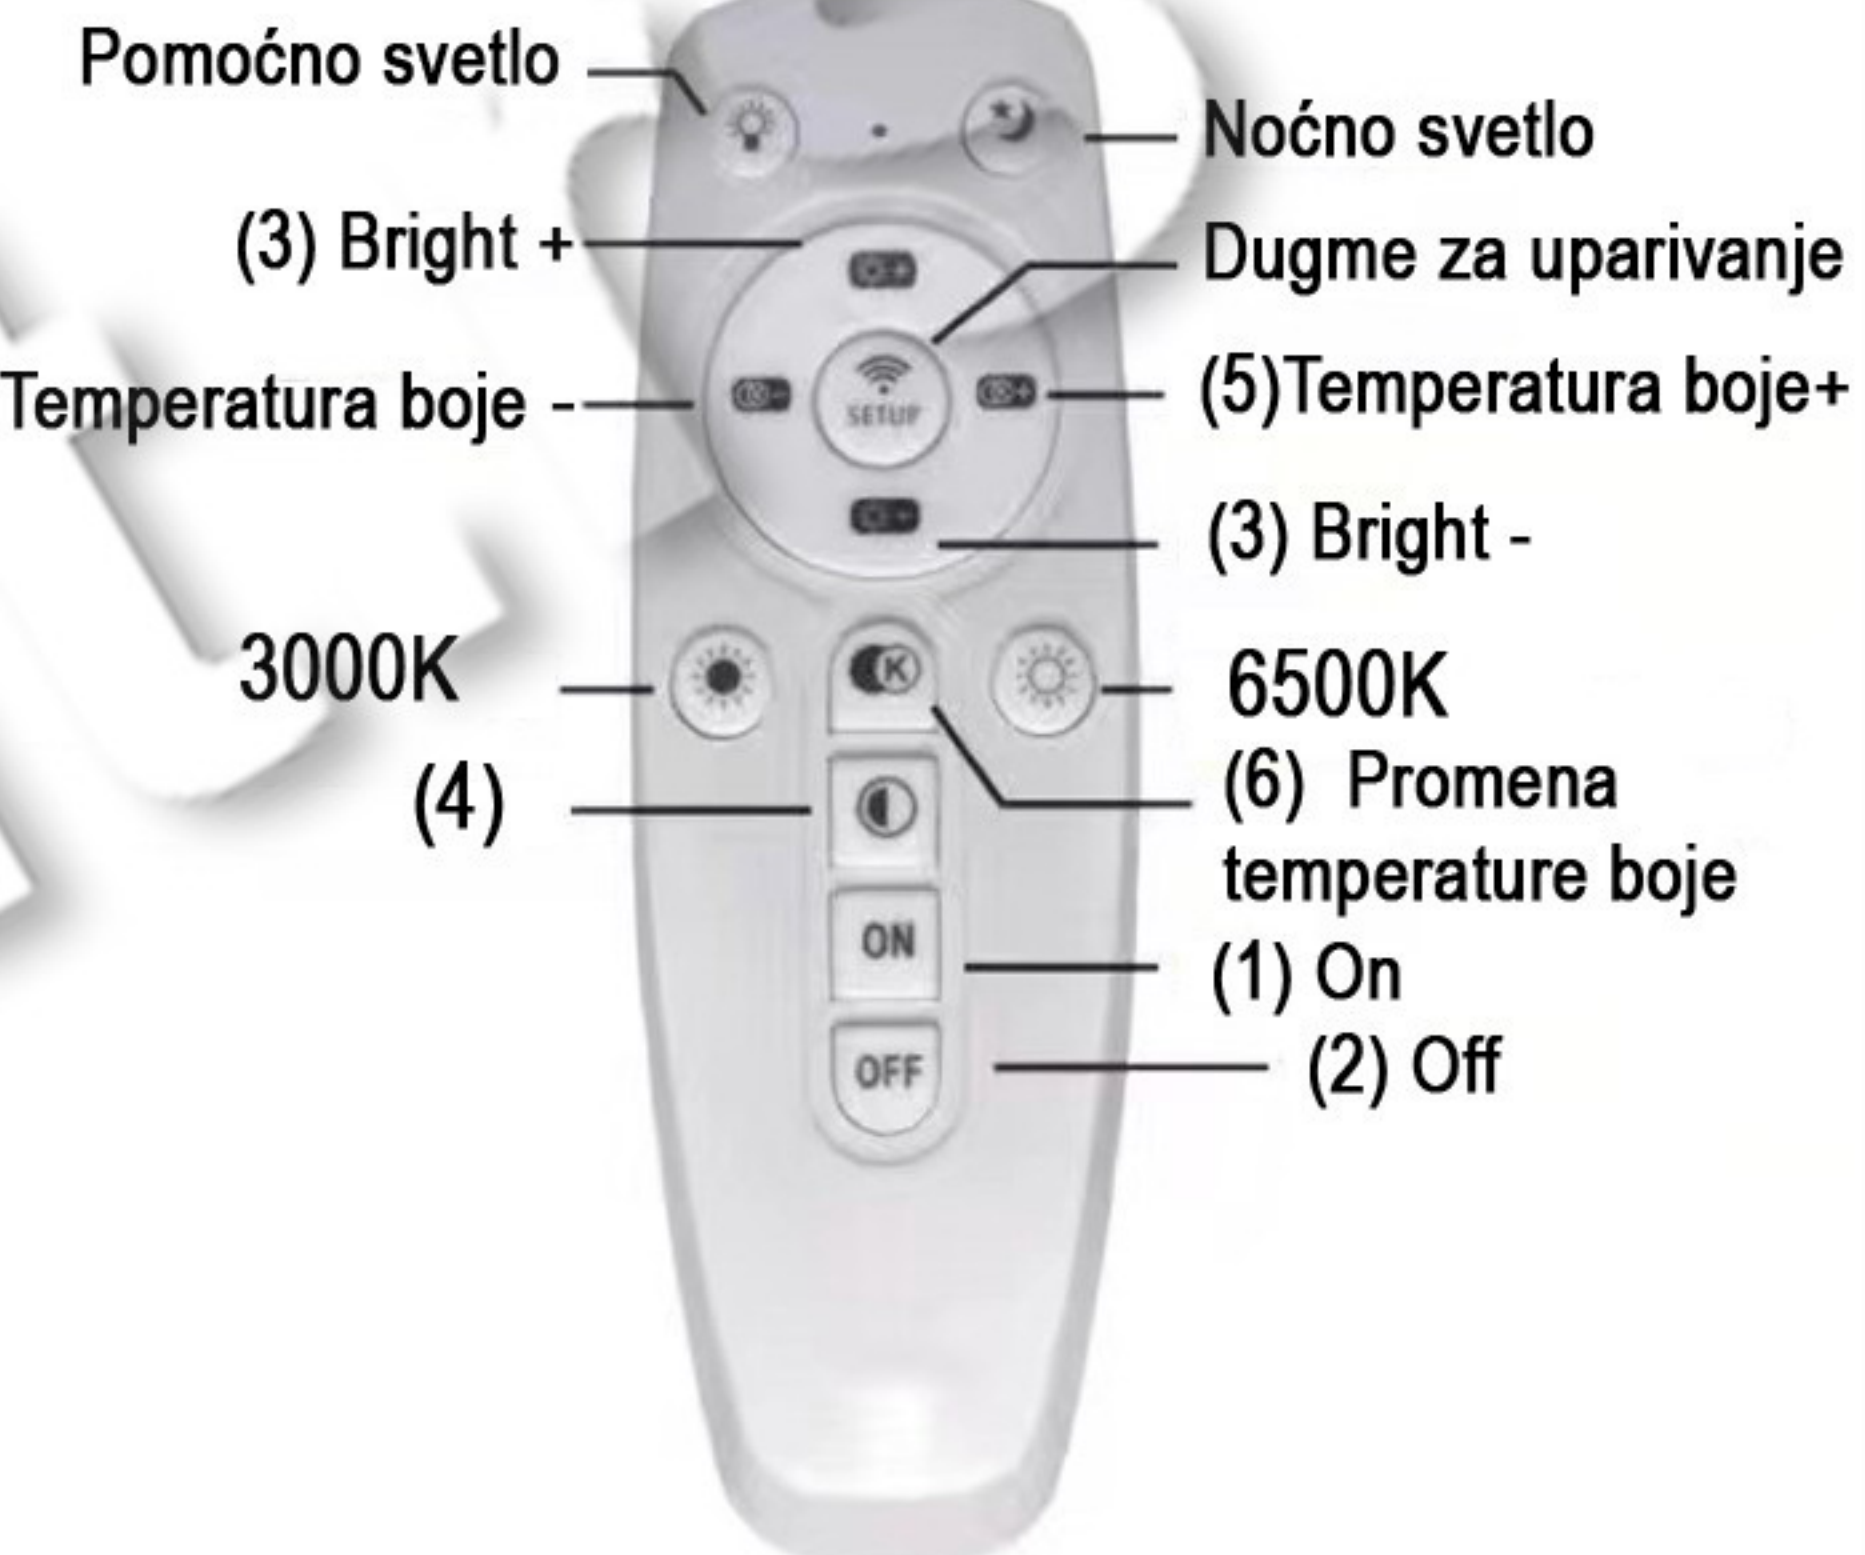

TEHNIČKI PODACI

Model: X-C-2672 30R

Tip Grla: LED

Napon: 220V

Frekvencija: 50Hz

Snaga: 30W

Stepen Zaštite: ... IP20

UPUTSTVO ZA MONTAŽU

Ne pokušavajte da montirate proizvod dok je uključen u struju! Odaberite odgovarajuću lokaciju za montažu / instaliranje (proizvod je namenjen za unutrašnju upotrebu isključivo).

Uverite se da je površina za montažu odgovarajuća da podrži proizvod.

Isključite mrežni napon. Odvojiti nosač od tela lampe i fiksirati ga na željeno mesto.

Provući napojni kabl kroz nosač i pravilno ga povezati pomoću kleme sa lampom.

Fiksirati telo lampe na nosač. Uključite mrežni napon.

- 1./2.ON/Off: Pritiskom na ovo dugme kada je lampa ugašena/upaljena, lampa će se upaliti/ugasiti.
- 3.Povećanje intenziteta: Pritiskom na ovo dugme kada je lampa upaljena, boja svetla će ostati ista i povećaće se intenzitet svetla.
- 4.Smanjenje intenziteta: Pritiskom na ovo dugme kada je lampa upaljena, boja svetla će ostati ista i smanjiće se intenzitet svetla.
- 5.CCT-: Pritiskom na ovo dugme kada je lampa upaljena, temperatura boje svetla će se menjati od 3000K do 6500K
- 6.Pritiskom na ovo dugme kada je lampa upaljena,menjaju se tople belo/neutralno bela/ hladno bela.
7. Noćno svetlo: Pritiskom na ovo dugme pri bilo kojem modu, dobićete najmanje moguće lumena, što je pogodno za noćno osvetljenje.