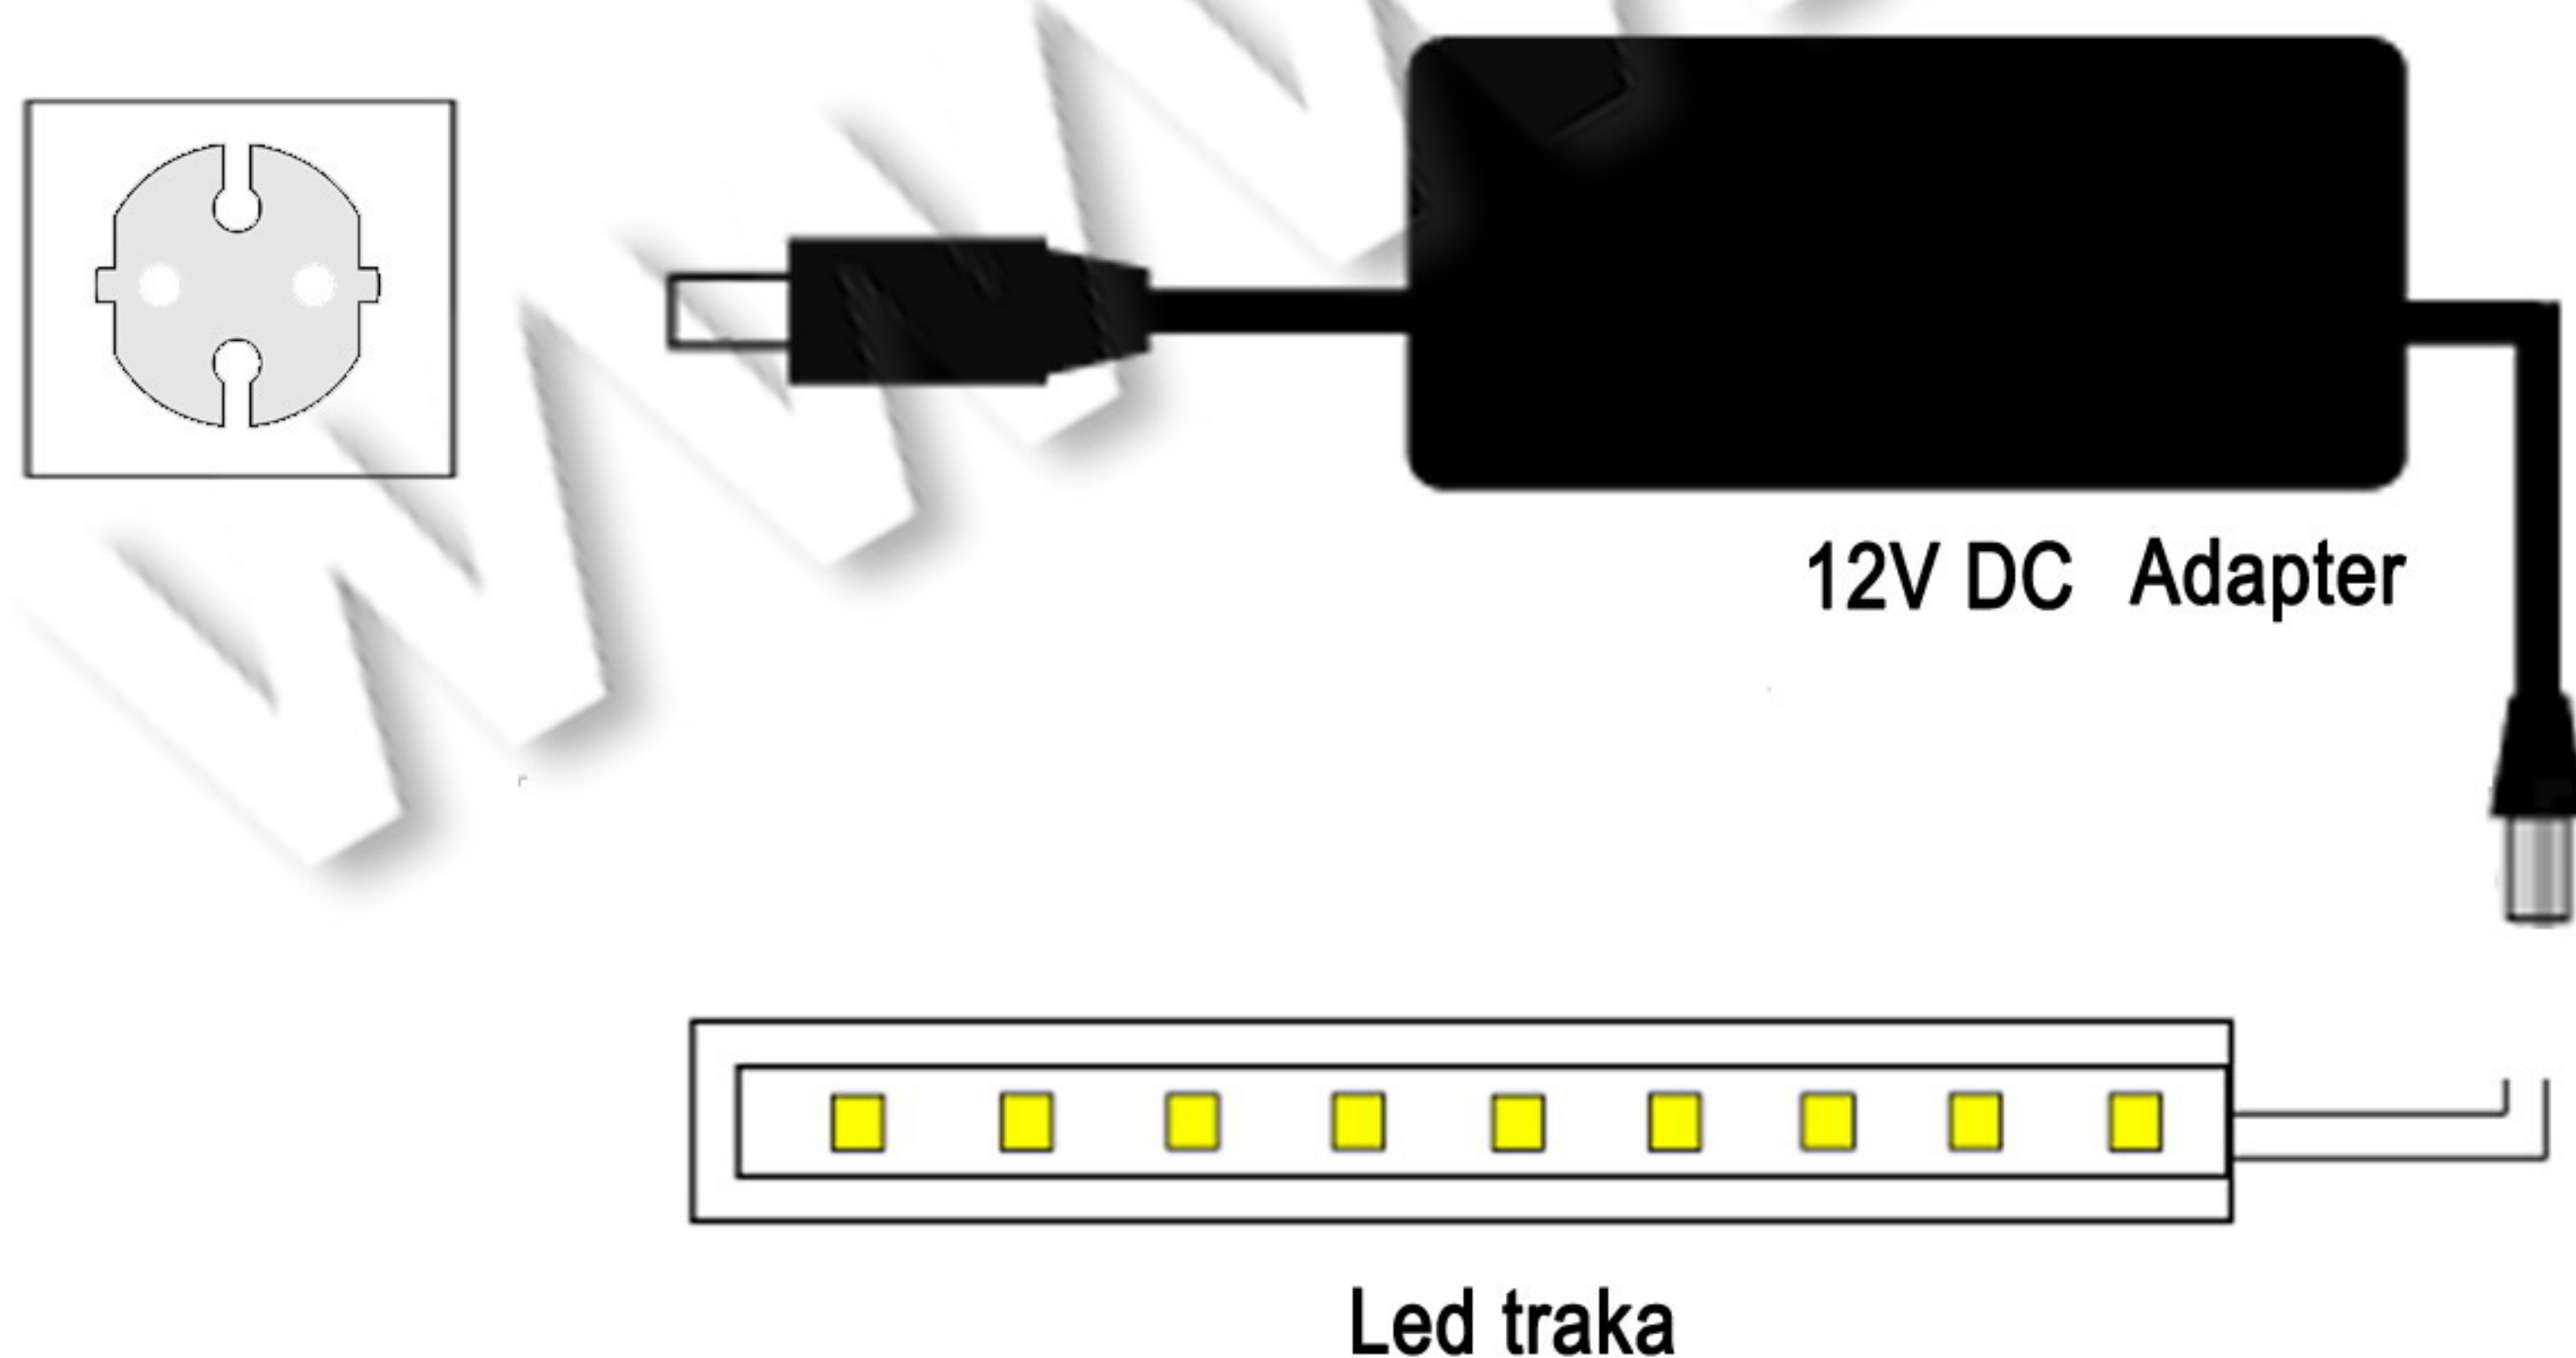

MERE BEZBEDNOSTI I OPREZA

Pre upotrebe obavezno pažljivo pročitati uputstvo

Opasnost od strujnog udara

- Pre instalacije ili zamene obavezno isključiti dovod struje.
- Instalaciju i zamenu treba da uradi kvalifikovani električar.
- Ne čistiti vodom i mokrim predmetima.

Opasnost od požara

- Ugradjeni proizvod mora imati razmak od ostalih predmeta min. 50cm.
- Može se montirati na normalno zapaljivim površinama.
- Proveriti da li se ugradjuje na odgovarajući tip sijalice, trake, i da nije prekoračena max. dozvoljena jačina (ne preopterećujte proizvod!!)

Opasnost od povreda

- Ne dirati proizvod golim rukama dok radi i dok se potpuno ne ohladi.

IP20

MAX...W

Ovo uputstvo, niti bilo koji njegov deo, ne sme se umnožavati niti na bilo koji način koristiti, prevoditi, adaptirati ili vršiti bilo kakve prepravke teksta, slika ili znakova bez saglasnosti društva XENON-LIGHT d.o.o. Beograd, koje zadržava sva prava na istom.