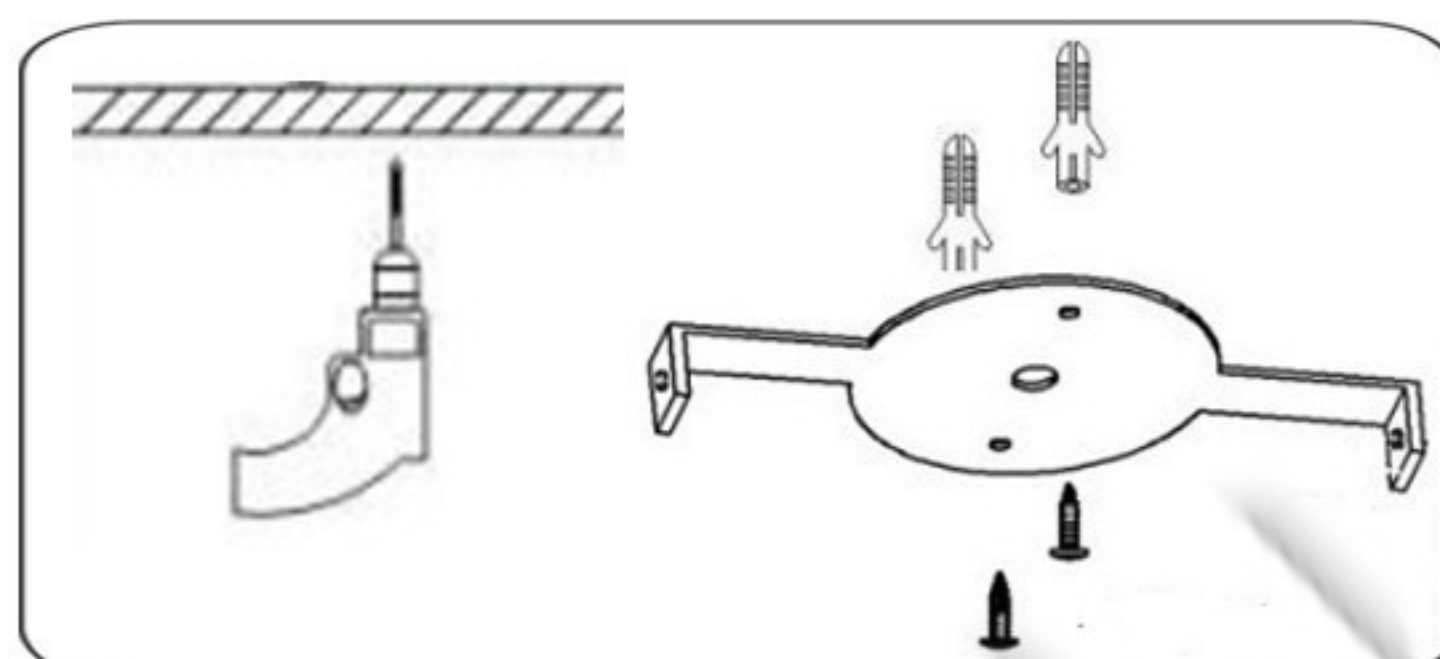

TEHNIČKI PODACI

Model: ON-SW-48W KRUG
Tip diode: SMD2835
Napon: 220V
Frekvencija 50Hz
Snaga: 48W
Ugao rasipanja: 140°-160°
Lumena: 100Lm/W
Stepen Zaštite: IP20
Opcija dimovanja: Nema je

UPUTSTVO ZA MONTAŽU

Ne pokušavajte da montirate proizvod dok je uključen u struju! Odaberite odgovarajuću lokaciju za montažu / instaliranje (proizvod je namenjen za unutrašnju upotrebu isključivo). Uverite se da je površina za montažu odgovarajuća da podrži proizvod.

Odgovarajućim alatom na željenom mestu na plafonu montirati nosač lampe.

Povezati napojne kablove sa transformatorom pomoću kleme.

Lampu smestiti na nosač i pričvrstiti je pomoću odgovarajućih šrafova.
Uključiti mrežni napon i upaliti lampu.