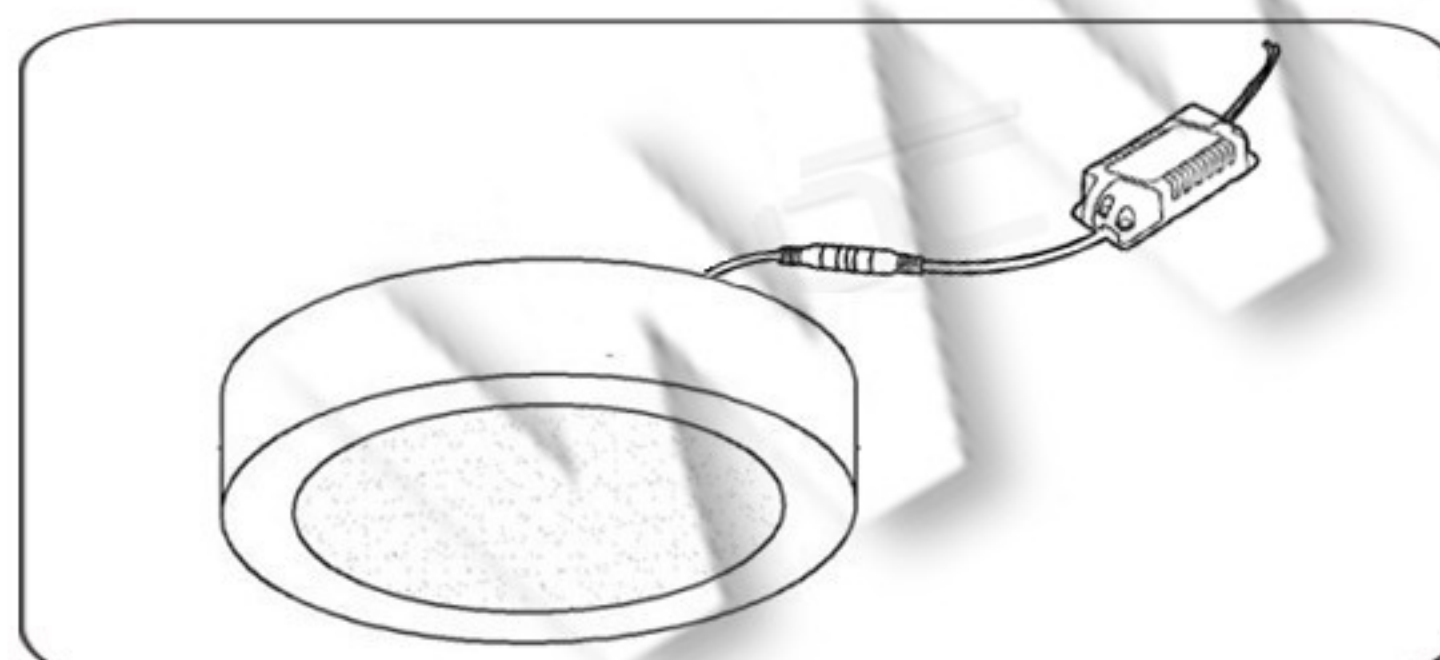

TEHNIČKI PODACI

Model: ON-SW-48W KRUG
Tip diode: SMD2835
Napon: 220V
Frekvencija 50Hz
Snaga: 48W
Ugao rasipanja: 140°-160°
Lumena: 100Lm/W
Stepen Zaštite: IP20
Opcija dimovanja: Nema je

UPUTSTVO ZA MONTAŽU

Ne pokušavajte da montirate proizvod dok je uključen u struju! Odaberite odgovarajuću lokaciju za montažu / instaliranje (proizvod je namenjen za unutrašnju upotrebu isključivo). Uverite se da je površina za montažu odgovarajuća da podrži proizvod.

Odgovarajućim alatom na željenom mestu na plafonu montirati nosač lampe.

Povezati napojne kablove sa transformatorom pomoću kleme.

Lampu smestiti na nosač i pričvrstiti je pomoću odgovarajućih šrafova.
Uključiti mrežni napon i upaliti lampu.