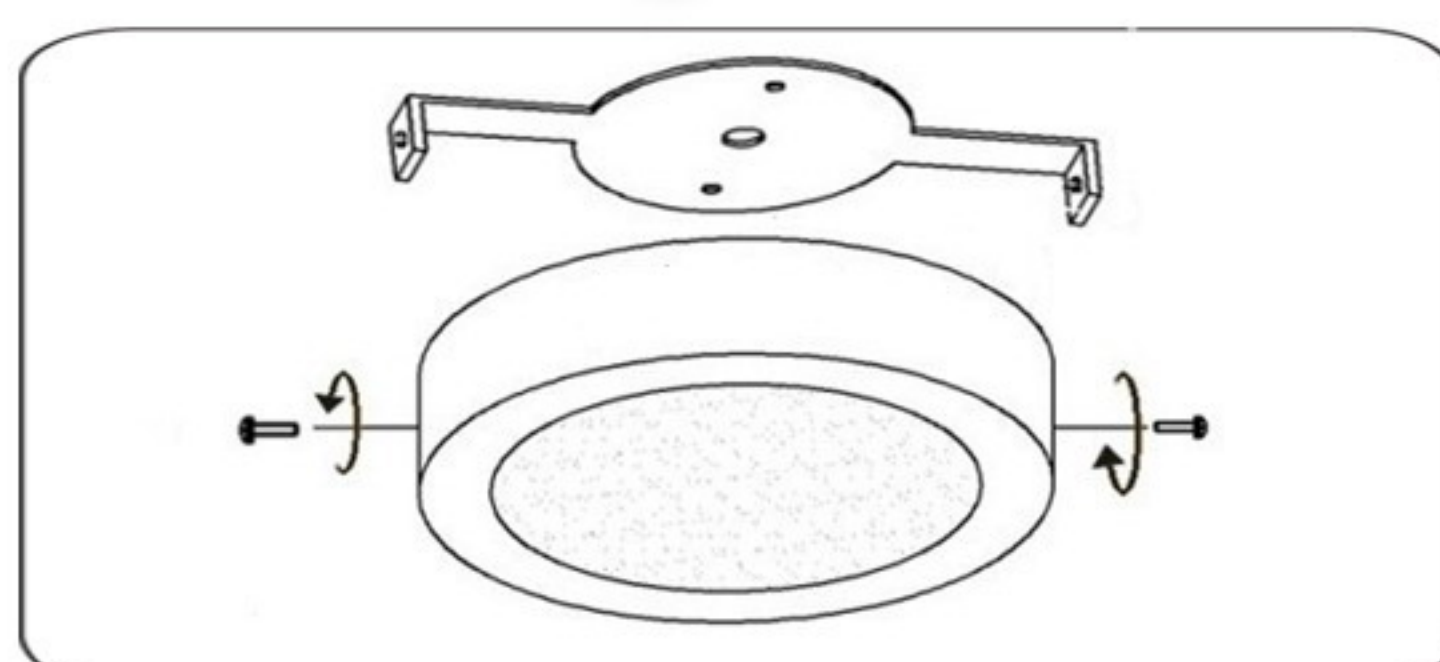

TEHNIČKI PODACI

Model: ON-SW-48W KRUG
Tip diode: SMD2835
Napon: 220V
Frekvencija 50Hz
Snaga: 48W
Ugao rasipanja: 140°-160°
Lumena: 100Lm/W
Stepen Zaštite: IP20
Opcija dimovanja: Nema je

UPUTSTVO ZA MONTAŽU

Ne pokušavajte da montirate proizvod dok je uključen u struju! Odaberite odgovarajuću lokaciju za montažu / instaliranje (proizvod je namenjen za unutrašnju upotrebu isključivo). Uverite se da je površina za montažu odgovarajuća da podrži proizvod.

Odgovarajućim alatom na željenom mestu na plafonu montirati nosač lampe.

Povezati napojne kablove sa transformatorom pomoću kleme.

Lampu smestiti na nosač i pričvrstiti je pomoću odgovarajućih šrafova.
Uključiti mrežni napon i upaliti lampu.