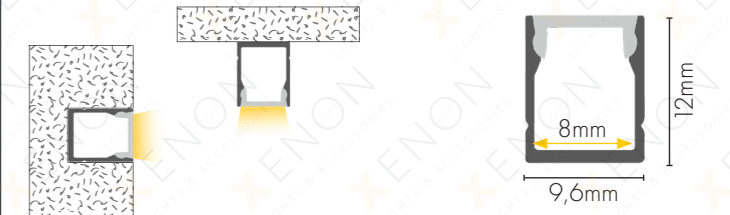

Boja ☐

Dužina ☐ 2m

Difuzor ☐

DODATNA OPREMA

627