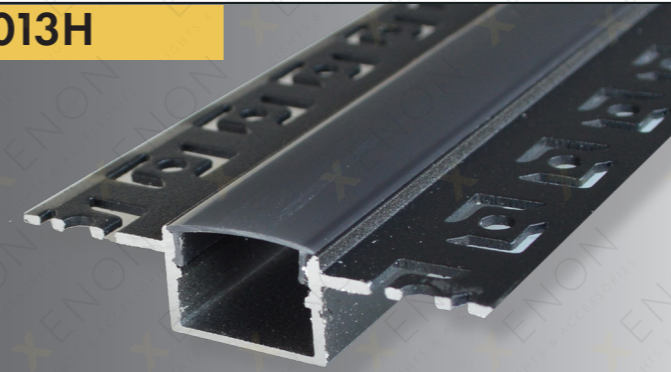

DODATNA OPREMA

2013H

Boja crni

Dužina 3m

Difuzor

DODATNA OPREMA

3020H

Boja crni