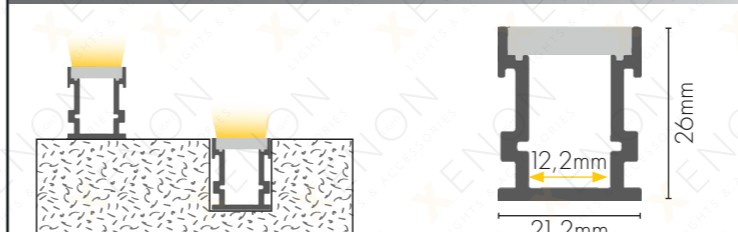

Boja ☐

Dužina ☐ 2m

Difuzor ☐

DODATNA OPREMA

Q-2626