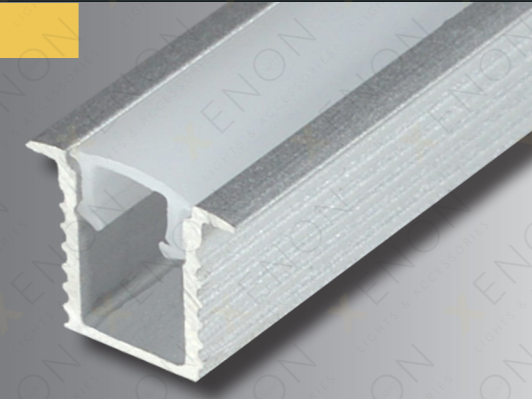

627-1

Boja

Dužina 3m

Difuzor

DODATNA OPREMA

0809A

Boja

Dužina 3m