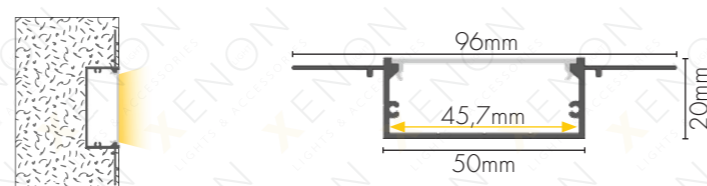

Boja ☐

Dužina **3m**

Difuzor ☐

DODATNA OPREMA

0017