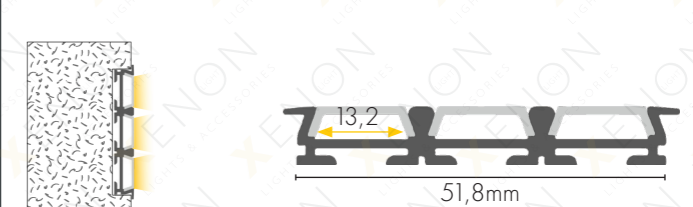

Q-5609

Boja ☐

Dužina 2m

Difuzor ☐

DODATNA OPREMA

Vrste difuzora: ☐ transparentni ☐ crni ☐ mat ☐ opal