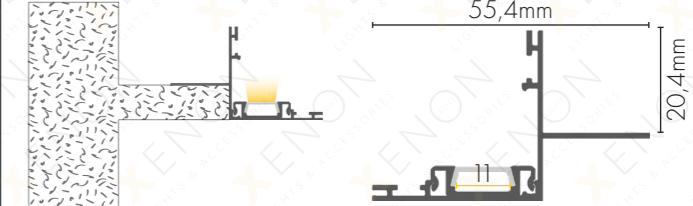

Boja

Dužina 3m

Difuzor (kupuje se odvojeno)

Q-5405C

Boja

Dužina 2m

Difuzor

DODATNA OPREMA