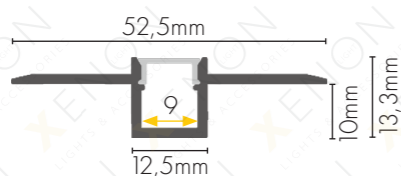

639H flexi

- Boja ☐
- Dužina ☐ 3m
- Difuzor ☐