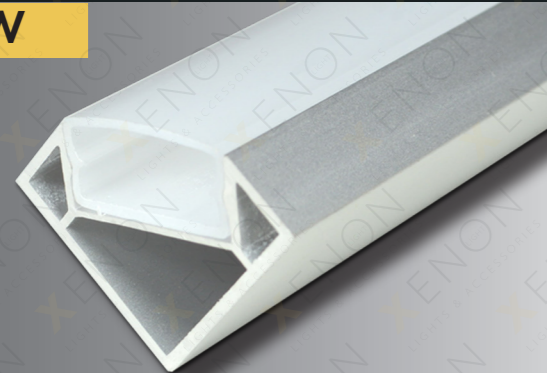

Q-1919W

Boja ☐

Dužina ☐ 2m

Difuzor ☐

DODATNA OPREMA

Vrste difuzra: ☐ transparentni ☐ crni ☐ mat ☐ opal