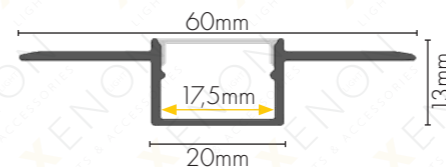

2013H flexi

- Boja ☐
- Dužina ☐ 3m
- Difuzor ☐