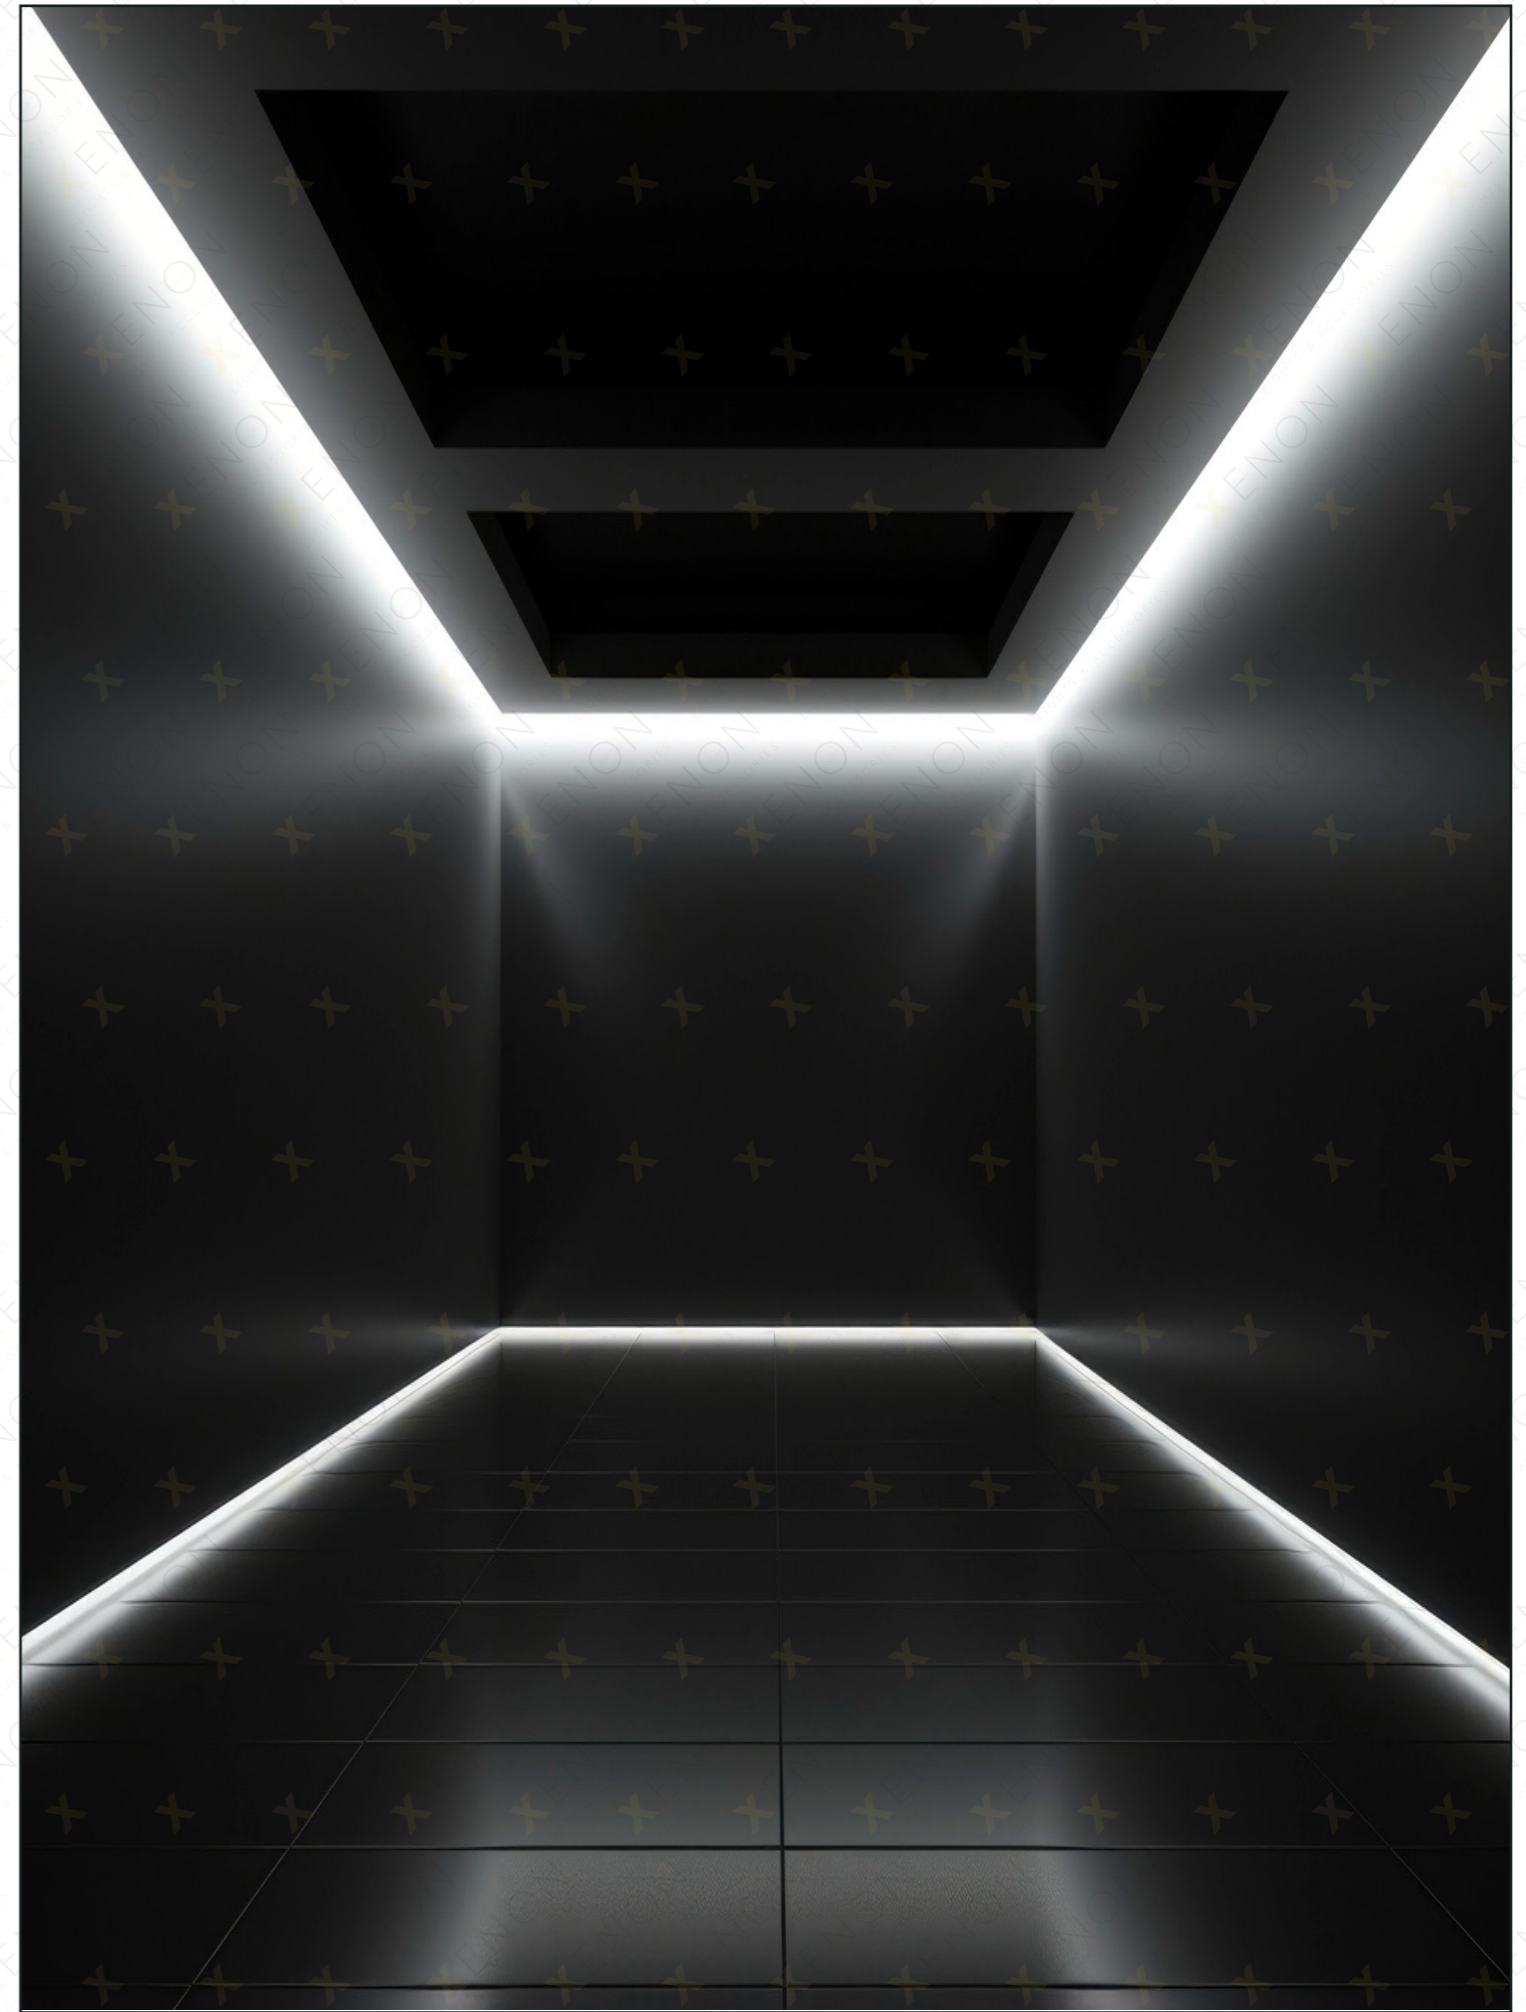

Difuzor

DODATNA OPREMA

Ø60

Boja

Dužina 3m

Difuzor

DODATNA OPREMA

Vrste difuzra: transparentni crni mat opal