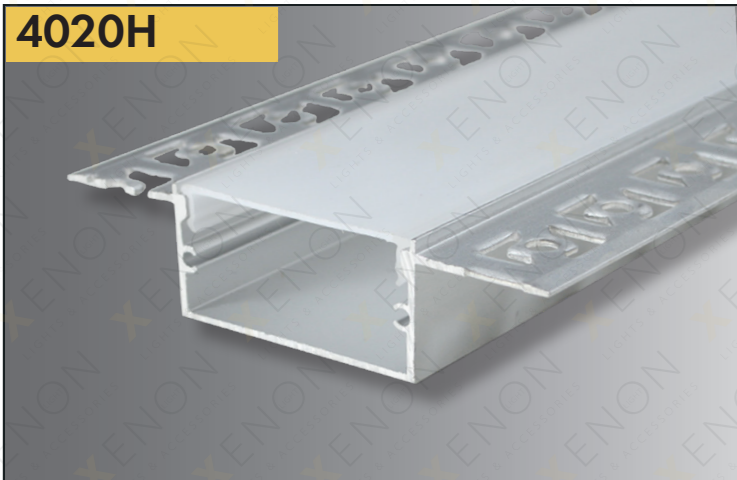

Boja ☐

Dužina **3m**

Difuzor ☐

DODATNA OPREMA

9620