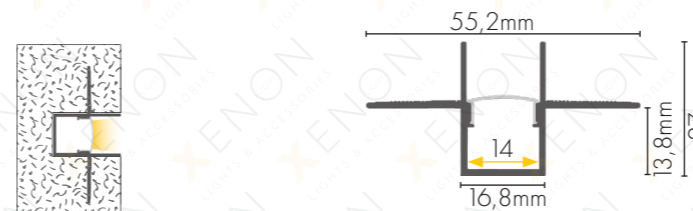

Boja ☐

Dužina 3m

Difuzor ☐