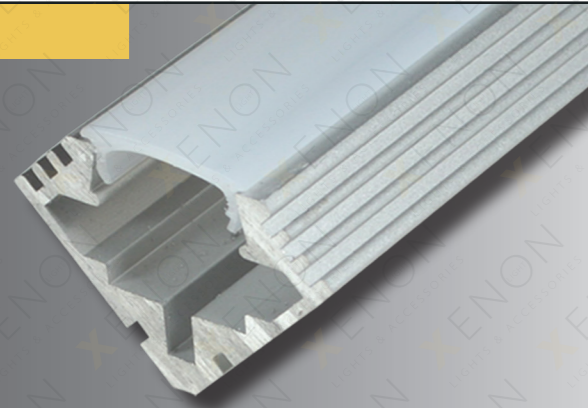

0003

Boja ☐ ☐ ☐

Dužina 2m/3m

Difuzor (kupuje se odvojeno) ☐ ☐ ☐ ☐

DODATNA OPREMA (kupuje se odvojeno)