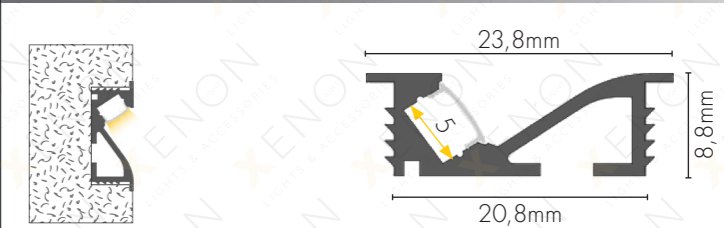

Boja ☐

Dužina ☐ 3m

Difuzor ☐

DODATNA OPREMA

Vrste difuzra: ☐ transparentni ☐ crni ☐ mat ☐ opal