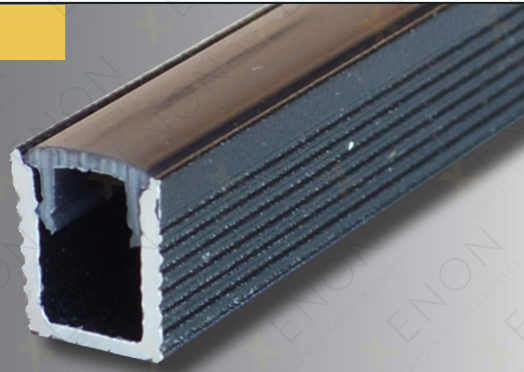

DODATNA OPREMA

Q-4585

Boja

Dužina 2m

Difuzor

DODATNA OPREMA

SA CRNIM DIFUZOROM

0809M