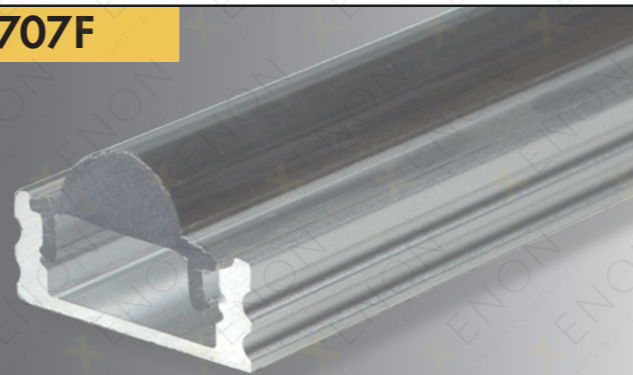

Boja ☐ ☐

Dužina ☐ 2m

Difuzor ☐

DODATNA OPREMA

Q-6009