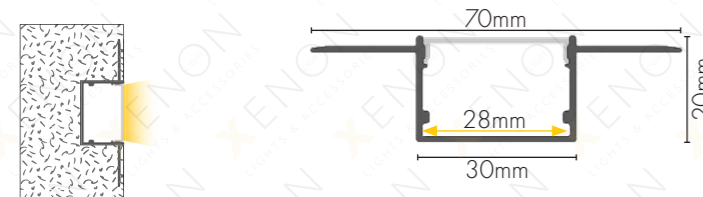

DODATNA OPREMA

2013H

Boja crni

Dužina 3m

Difuzor

DODATNA OPREMA

3020H

Boja crni