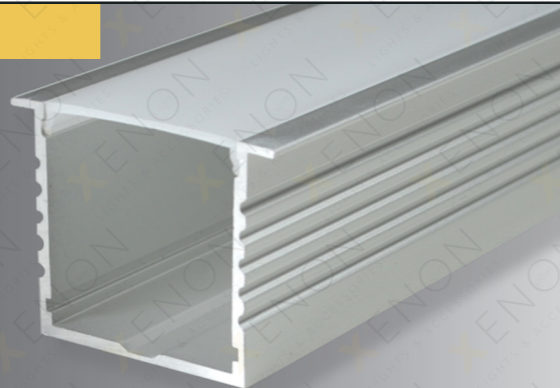

0023

Boja ☐ ☐ ☐

Dužina 2m/3m

Difuzor (kupuje se odvojeno) ☐ ☐

DODATNA OPREMA (kupuje se odvojeno)