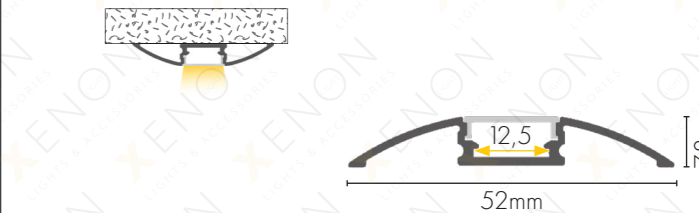

Boja ☐ ☐ ☐

Dužina ☐ 3m

Difuzor ☐

DODATNA OPREMA

Vrste difuzra: ☐ transparentni ☐ crni ☐ mat ☐ opal ☐ optik