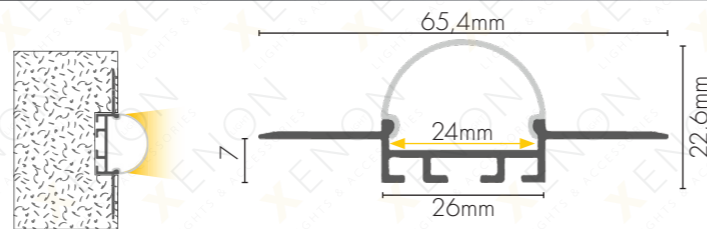

Boja ☐

Dužina ☐ 2m

Difuzor ☐

DODATNA OPREMA

Q-6616