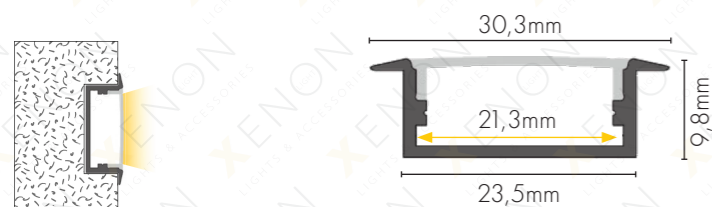

619

Boja ☐ ☐ ☐ ☐

Dužina 2m/3m

Difuzor ☐

DODATNA OPREMA