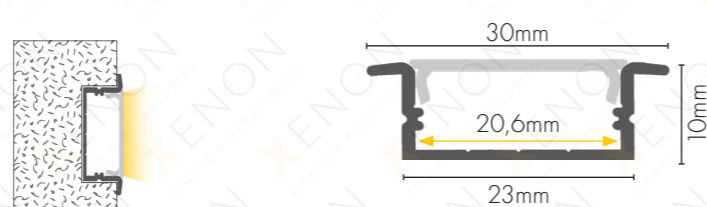

0004

Boja ☐ ☐ ☐

Dužina 2m/3m

Difuzor (kupuje se odvojeno) ☐ ☐ ☐ ☐

DODATNA OPREMA (kupuje se odvojeno)