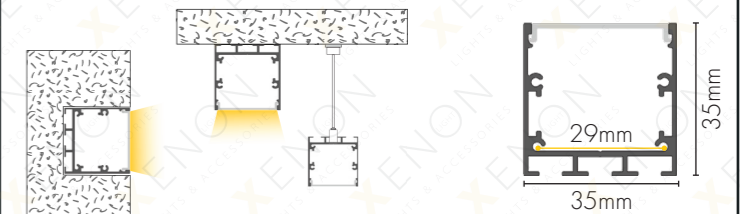

Boja ☐ ☐ ☐

Dužina 3m

Difuzor ☐

DODATNA OPREMA

Q-3566