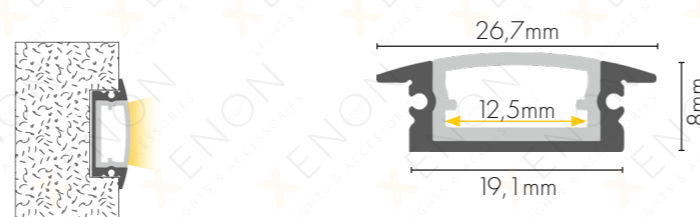

Dužina 2m

Difuzor

DODATNA OPREMA

WP2508

Boja

Dužina 2m

Difuzor

DODATNA OPREMA