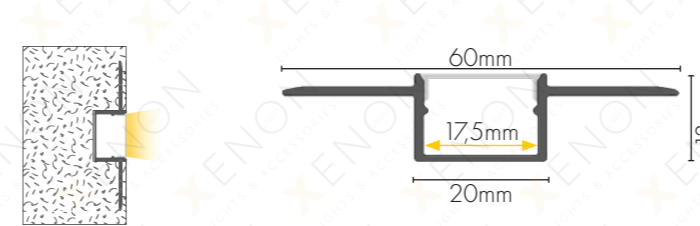

Boja ☒ crni

Dužina 3m

Difuzor ☒

DODATNA OPREMA