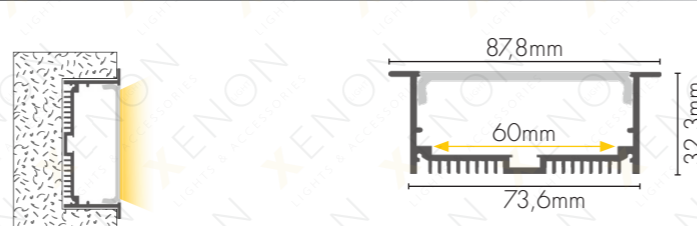

0010

Boja ☐ ☐ ☐

Dužina 2m/3m

Difuzor (kupuje se odvojeno) ☐

DODATNA OPREMA (kupuje se odvojeno)