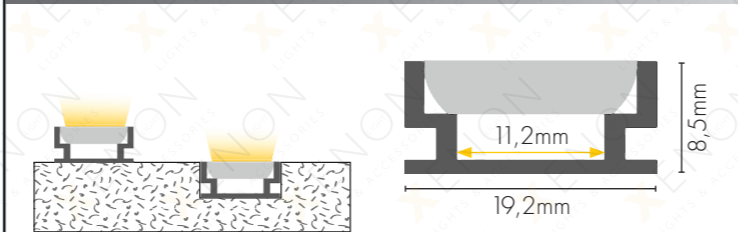

Boja ☐

Dužina ☐ 2m

Difuzor ☐

DODATNA OPREMA

Q-2126