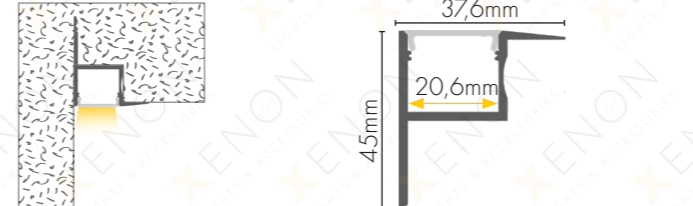

Boja ☐

Dužina 3m

Difuzor (kupuje se odvojeno) ☐

Q-5405C