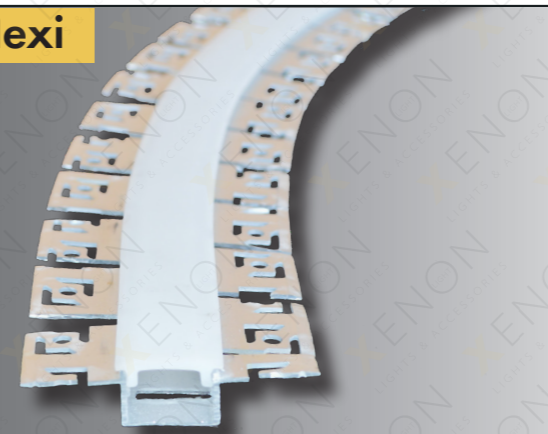

2013H flexi