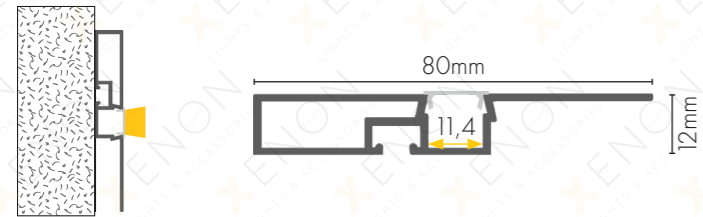

Vrste difuzra: transparentni crni mat opal

PROFILI ZA NAMEŠTAJ

0013

- Boja
- Dužina **3m**
- Difuzor (kupuje se odvojeno)

Q-6310R

- Boja
- Dužina **2m**
- Difuzor

DODATNA OPREMA

6969