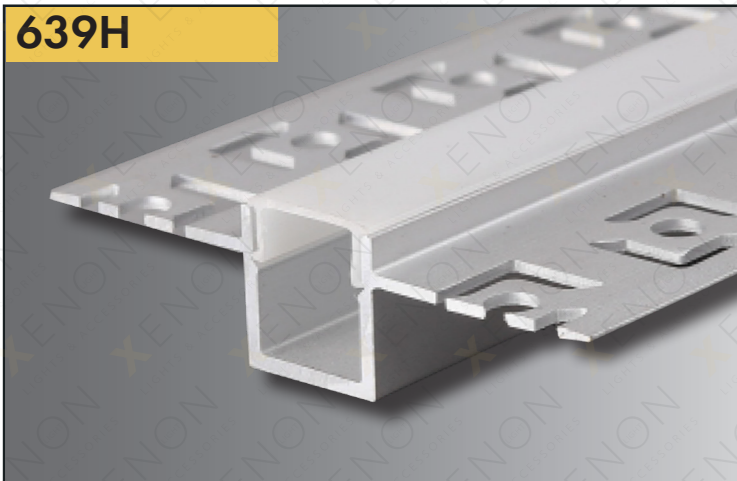

639H

Boja ☐

Dužina **3m**

Difuzor ☐

DODATNA OPREMA

2013H