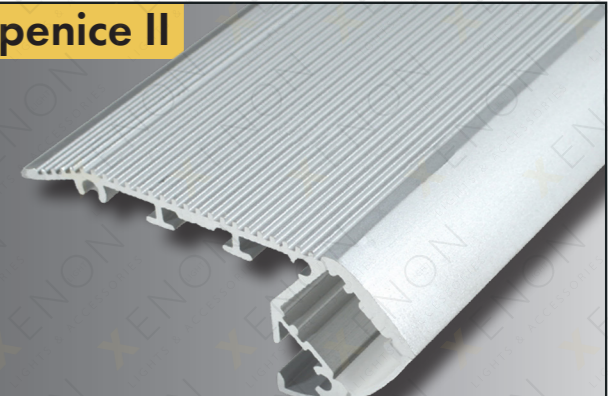

0011

Boja

Dužina 3m

Difuzor (kupuje se odvojeno)

za stepenice II

Boja

Dužina 3m

Difuzor