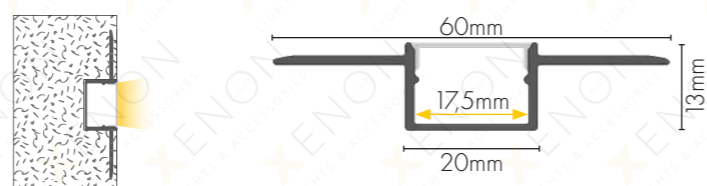

Boja ☐

Dužina **3m**

Difuzor ☐

DODATNA OPREMA

3020H