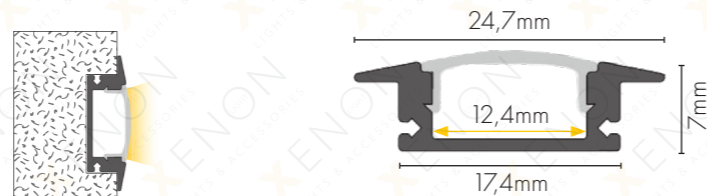

508

Boja ☐ ☐ ☐

Dužina 2m/3m

Difuzor ☐

DODATNA OPREMA