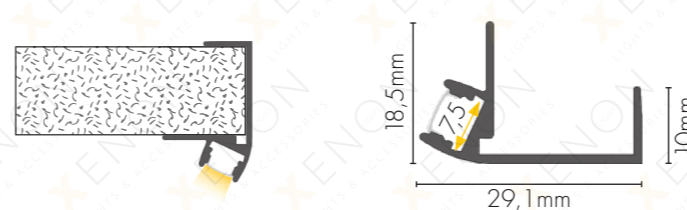

za staklo 16.5 * 30

Boja

Dužina 3m

za staklo 11.2 * 17.3

Boja

Dužina 3m

18

Boja