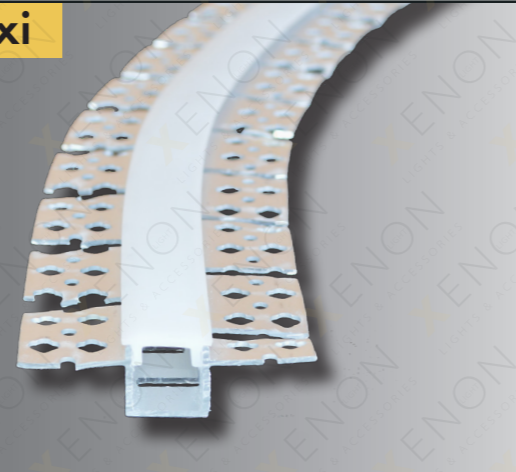

5615H flexi

- Boja ☐
- Dužina ☐ 3m
- Difuzor ☐