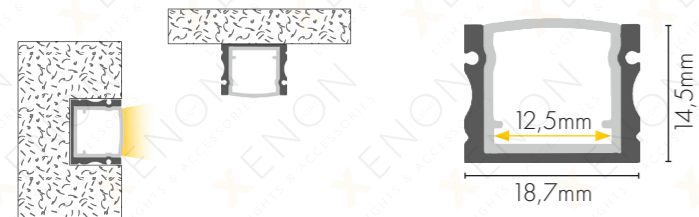

632-1

Boja

Dužina 3m

Difuzor

DODATNA OPREMA

Vrste difuzora: transparentni crni mat opal

Q-1715W

Boja