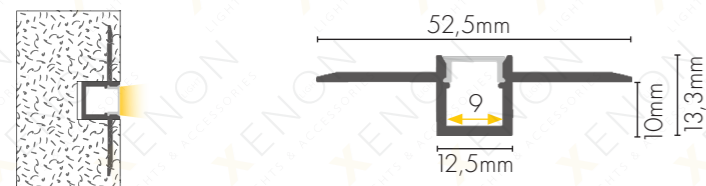

639H

Boja ☐

Dužina **3m**

Difuzor ☐

DODATNA OPREMA

2013H