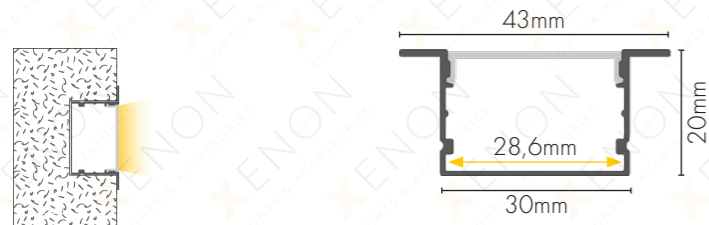

3020A

Boja ☐ ☐ ☐

Dužina 3m

Difuzor ☐

DODATNA OPREMA