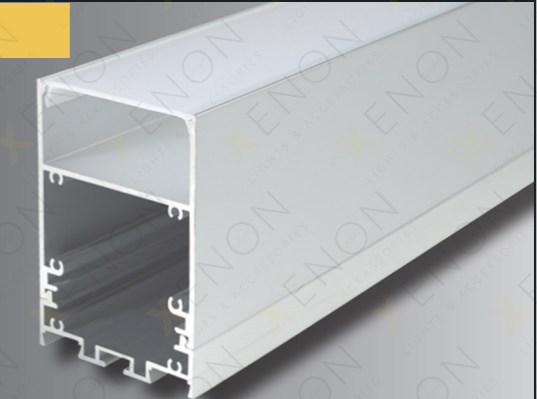

Boja ☐ ☐ ☐

Dužina 2m

Difuzor ☐

DODATNA OPREMA

Vrste difuzora: ☐ transparentni ☐ crni ☐ mat ☐ opal