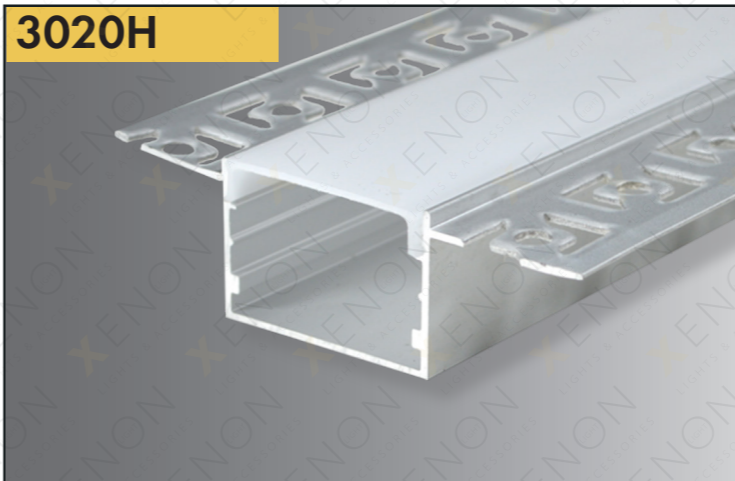

DODATNA OPREMA

2013H

Boja

Dužina **3m**

Difuzor

DODATNA OPREMA

3020H

Boja