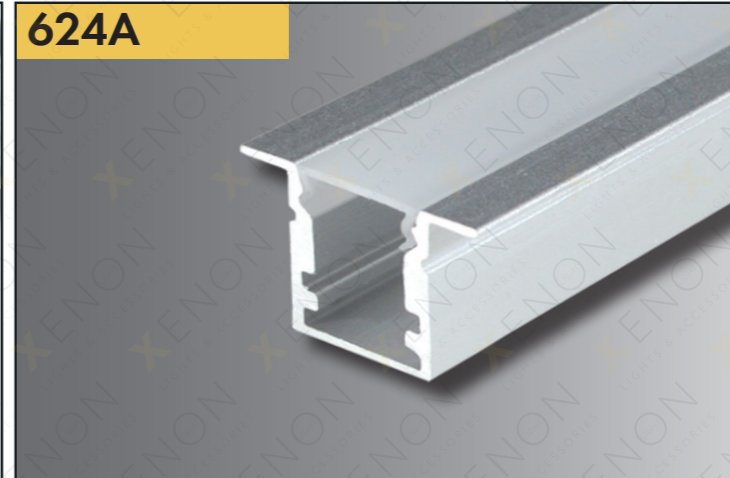

624A

Boja ☐ ☐

Dužina 3m

Difuzor ☐

DODATNA OPREMA