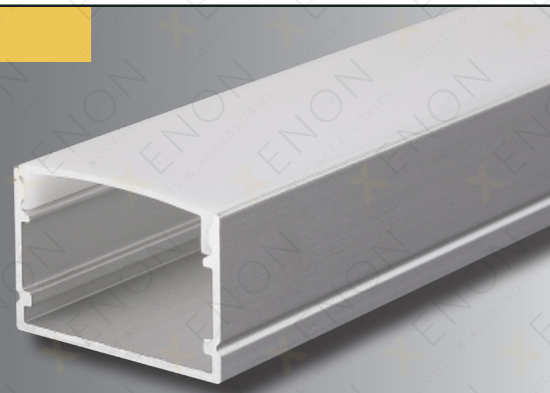

Q-5609

Boja

Dužina 2m

Difuzor

DODATNA OPREMA

Vrste difuzora: transparentni crni mat opal

3020M

Boja