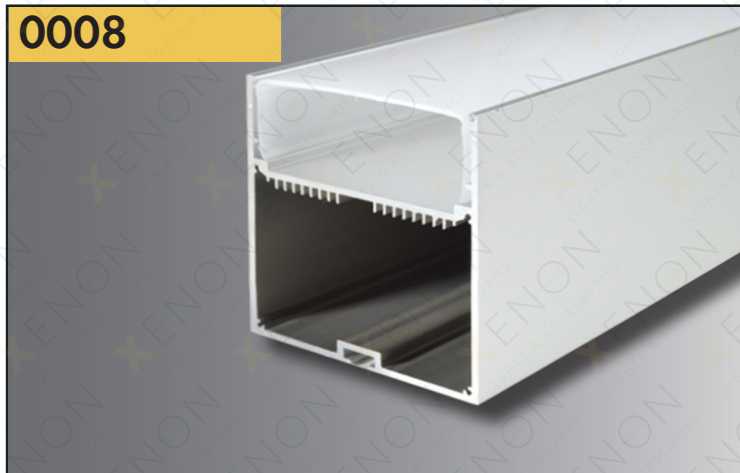

DODATNA OPREMA

Q-5070

Boja

Dužina 2m

Difuzor

DODATNA OPREMA

Vrste difuzora: transparentni crni mat opal

Boja