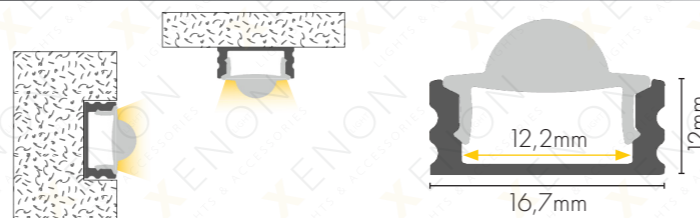

Boja ☐ ☐

Dužina ☐ 2m

Difuzor ☐

DODATNA OPREMA

Q-6009