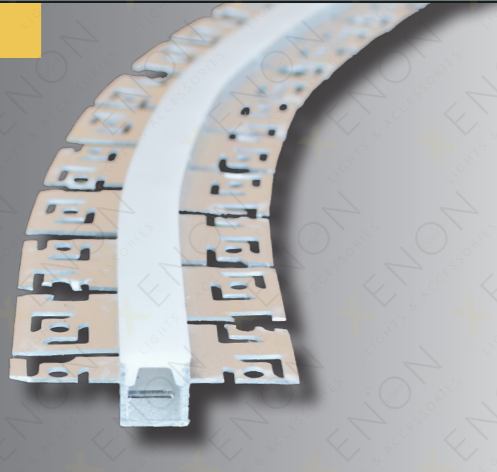

639H flexi

- Boja ☐
- Dužina ☐ 3m
- Difuzor ☐