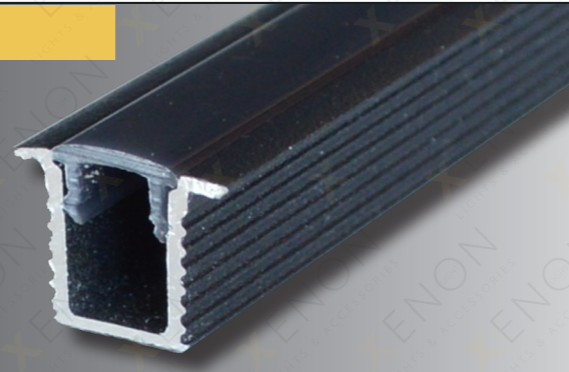

Boja crni

Dužina 3m

Difuzor

DODATNA OPREMA

0809A

Boja crni

Dužina 3m

Difuzor