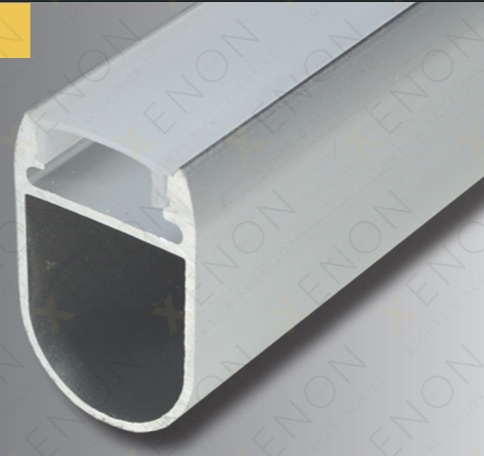

Q-1929

Boja ☐

Dužina ☐ 2m

Difuzor ☐

DODATNA OPREMA

2109M