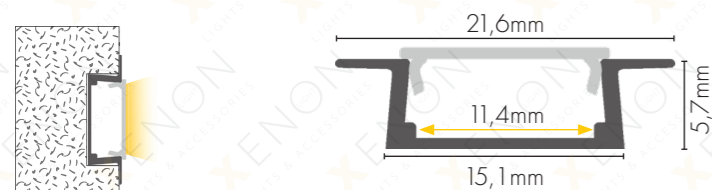

0001 / 618

Boja ☐ ☐ ☐ ☐

Dužina 2m/3m

Difuzor (kupuje se odvojeno) ☐ ☐ ☐ ☐

DODATNA OPREMA (kupuje se odvojeno)