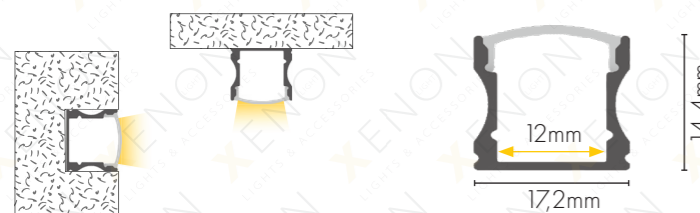

Boja ☐ ☐ ☐

Dužina ☐ 3m

Difuzor ☐

DODATNA OPREMA

506