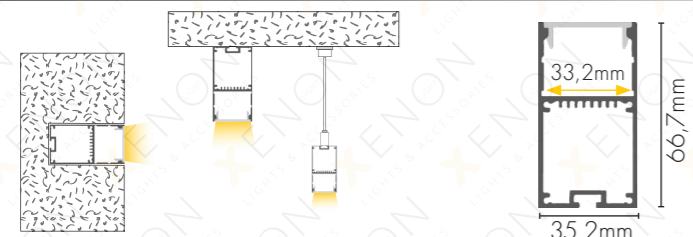

Boja ☐ ☐ ☐

Dužina 2m

Difuzor ☐

DODATNA OPREMA

710