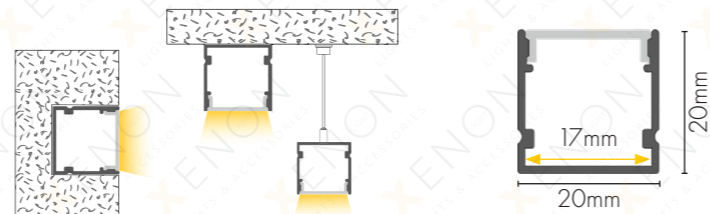

Boja ☐ ☐ ☐

Dužina 3m

Difuzor ☐

DODATNA OPREMA

0022