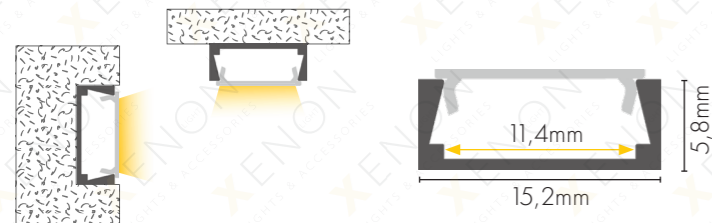

0002/610

Boja ☐ ☐ ☐ ☐

Dužina 2m/3m

Difuzor (kupuje se odvojeno) ☐ ☐ ☐ ☐

DODATNA OPREMA (kupuje se odvojeno)