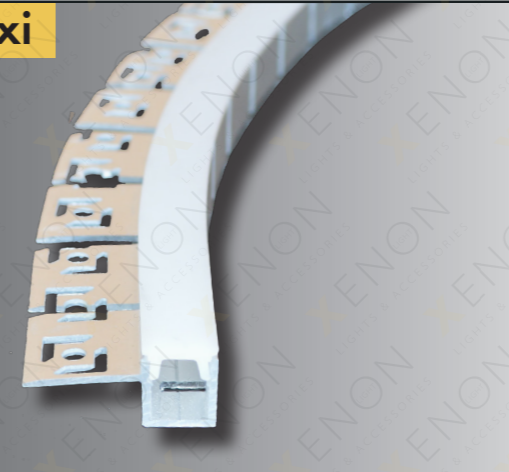

702BH flexi