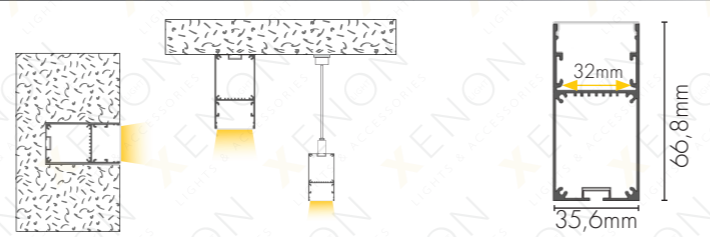

Boja ☐ ☐ ☐

Dužina 3m

Difuzor ☐

DODATNA OPREMA

707A