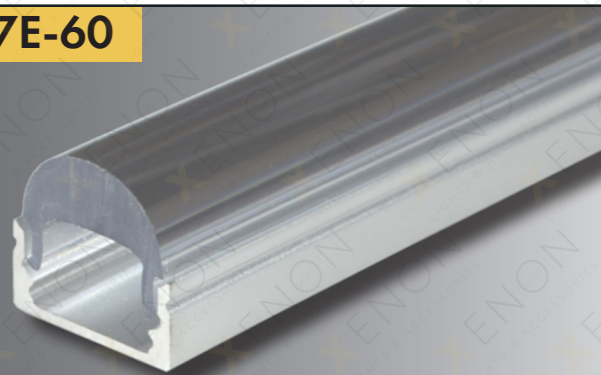

Q1707E-60

Boja ☐ ☐

Dužina ☐ 2m

Difuzor ☐

DODATNA OPREMA

Q-1707F