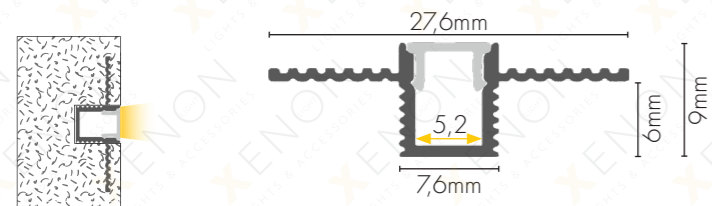

Q-0827

Boja ☐

Dužina 2m

Difuzor ☐

DODATNA OPREMA

Q-6718