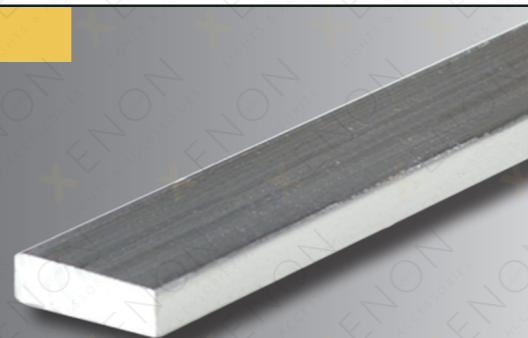

Boja ☐ ☒ ☐

Dužina ☐ ☒ ☐