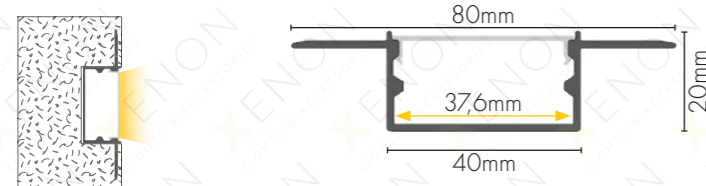

Boja ☐

Dužina **3m**

Difuzor ☐

DODATNA OPREMA

9620