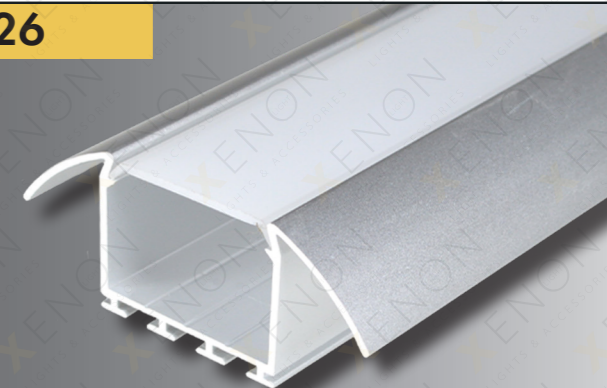

Difuzor (kupuje se odvojeno)

DODATNA OPREMA (kupuje se odvojeno)

5035AJ

Boja

Dužina 3m

Difuzor

DODATNA OPREMA

Q-5126