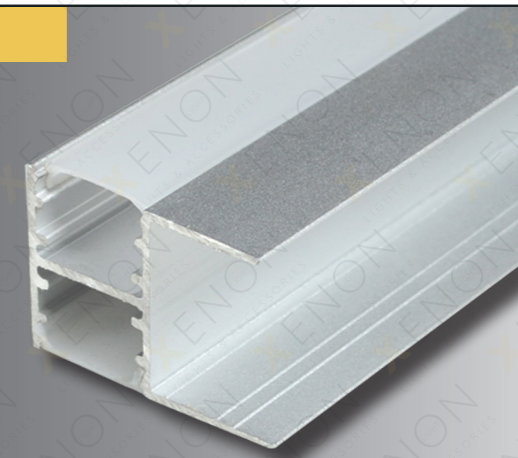

2028

Boja ☐

Dužina ☐ 3m

Difuzor ☐