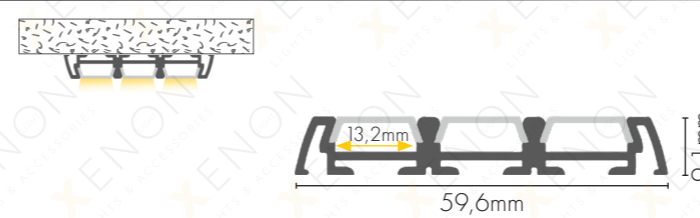

Q-1707F

Boja

Dužina 2m

Difuzor

DODATNA OPREMA

Q-6009

Boja

Dužina 2m