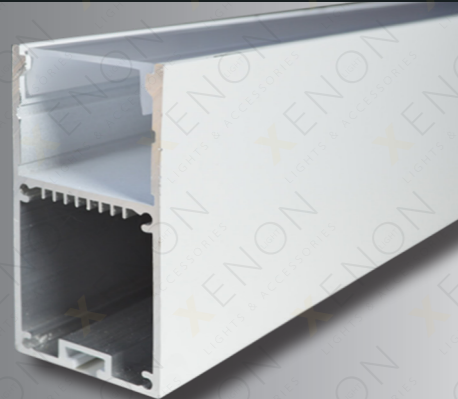

Boja ☐ ☐ ☐

Dužina 2m

Difuzor ☐

DODATNA OPREMA

710