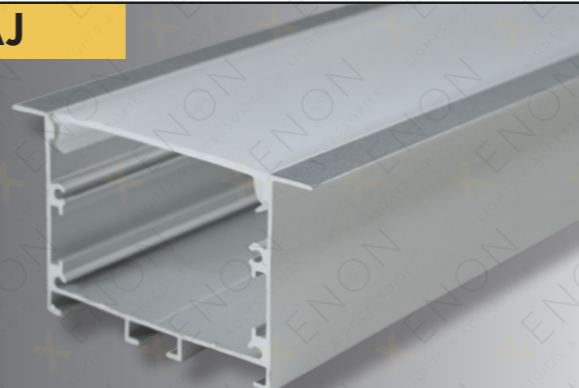

5035AJ

Boja ☐ ☐ ☐

Dužina 3m

Difuzor ☐

DODATNA OPREMA