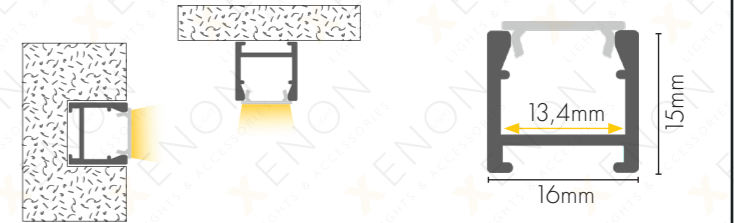

0018

Boja ☐ ☐ ☐

Dužina 2m/3m

Difuzor (kupuje se odvojeno) ☐ ☐ ☐ ☐

DODATNA OPREMA (kupuje se odvojeno)