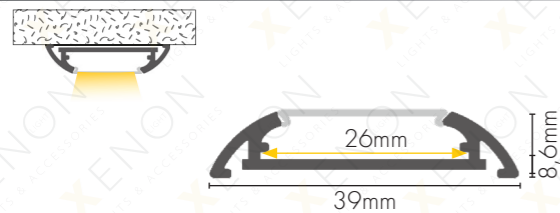

620

Boja ☐ ☒ ☐

Dužina ☐ ☒ ☐

Difuzor ☐ ☒ ☐

DODATNA OPREMA

FLAH