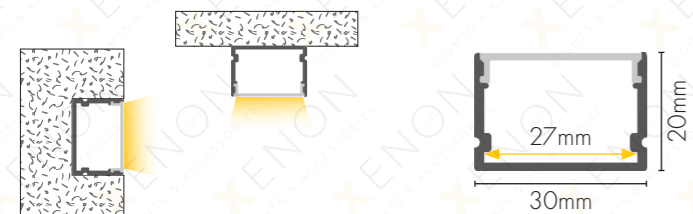

3020M

Boja ☐ ☐ ☐

Dužina 3m

Difuzor ☐

DODATNA OPREMA

2020M