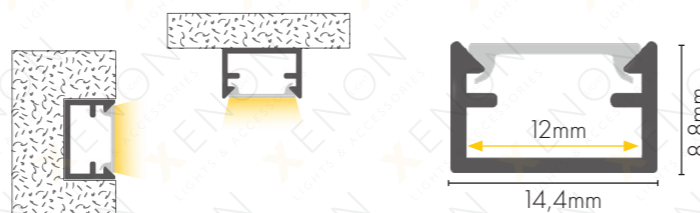

Boja

Dužina 3m

Difuzor

DODATNA OPREMA

506

Boja

Dužina 3m

Difuzor