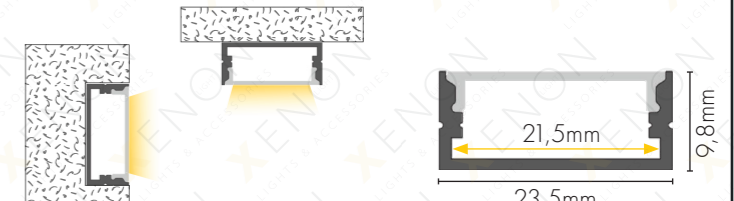

0005

Boja

Dužina 2m/3m

Difuzor (kupuje se odvojeno)

DODATNA OPREMA (kupuje se odvojeno)

617

Boja

Dužina 2m/3m