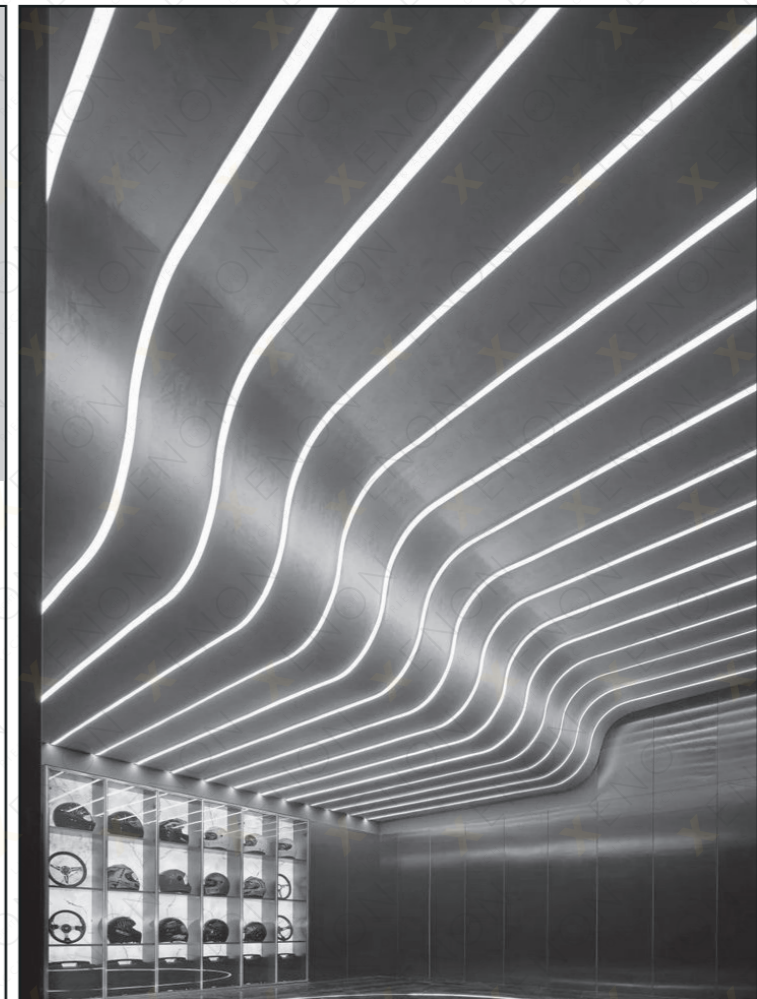

- Boja ☐
- Dužina ☐ 3m
- Difuzor ☐