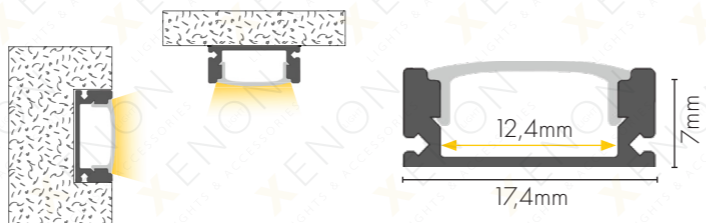

Boja

Dužina 3m

Difuzor

DODATNA OPREMA

024

Boja

Dužina 2m/3m

Difuzor (kupuje se odvojeno)