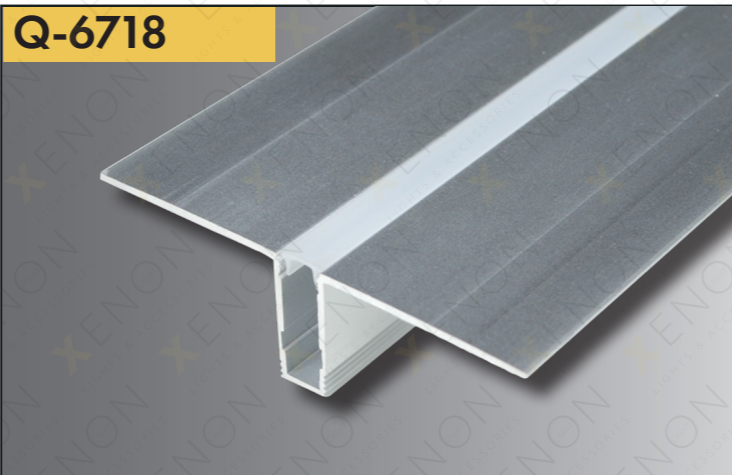

Boja ☐

Dužina 2m

Difuzor ☐

DODATNA OPREMA

014