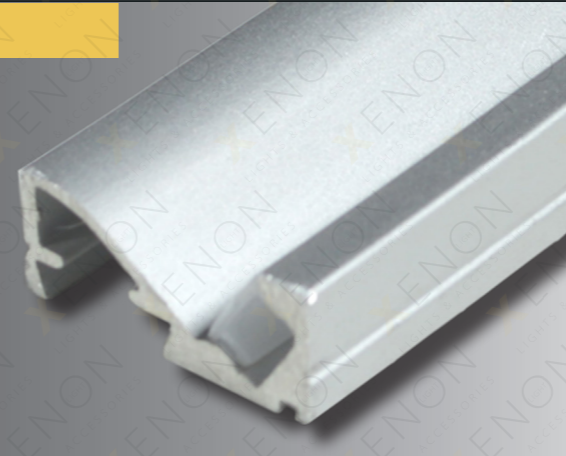

Dužina 3m

Q-1929

Boja

Dužina 2m

Difuzor

DODATNA OPREMA

2109M

Boja