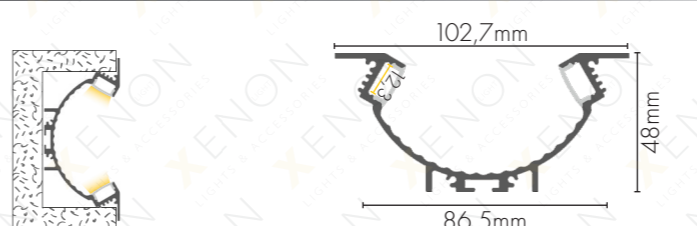

Q-10048

Boja ☐ ☐ ☐

Dužina 2m

Difuzor ☐ ☐

DODATNA OPREMA