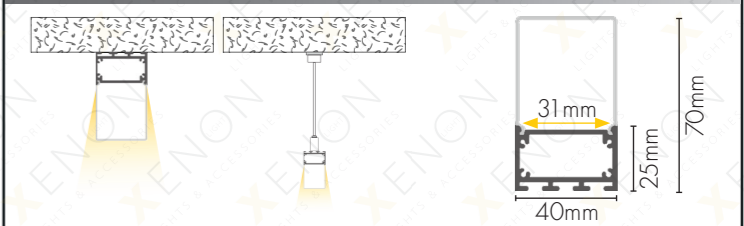

Boja ☐ ☒ ☐

Dužina ☐ 3m

Difuzor ☐

DODATNA OPREMA