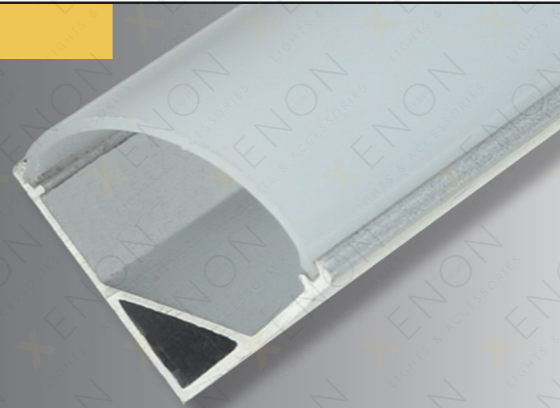

614

Boja

Dužina 3m

Difuzor

DODATNA OPREMA

601

Boja

Dužina 2m/3m