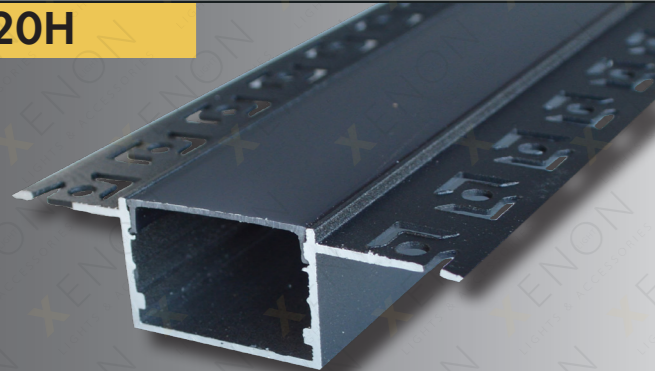

DODATNA OPREMA

2013H

Boja crni

Dužina 3m

Difuzor

DODATNA OPREMA

3020H

Boja crni