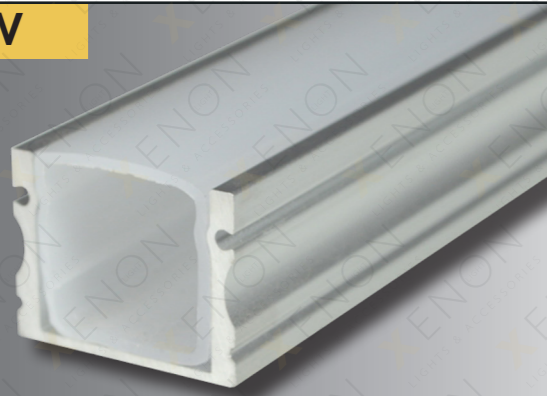

Q-1715W

Boja ☐

Dužina ☐ 2m

Difuzor ☐

DODATNA OPREMA

WP2508