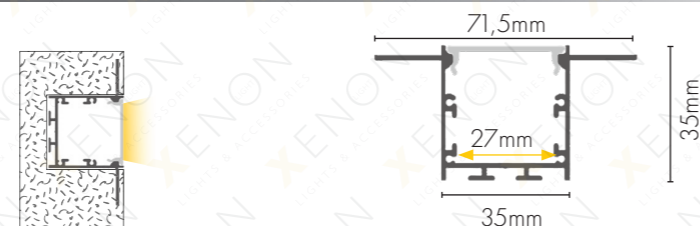

Boja ☒ crni

Dužina 3m

Difuzor ☒

DODATNA OPREMA