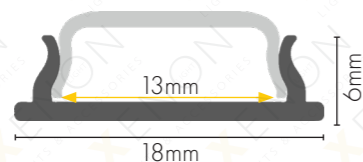

1806 SAVITLJIVI

- Boja ☐ ☐
- Dužina ☐ 3m
- Difuzor ☐