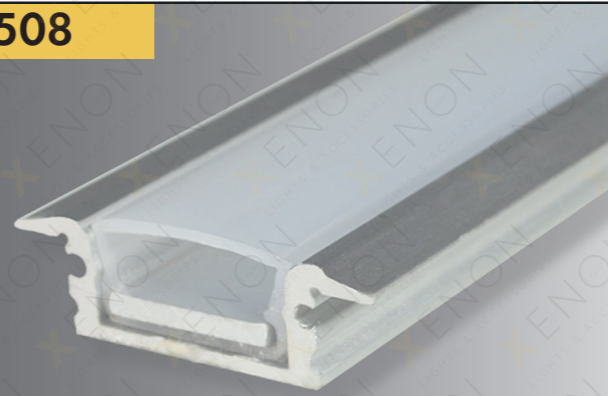

Dužina 2m

Difuzor

DODATNA OPREMA

WP2508

Boja

Dužina 2m

Difuzor

DODATNA OPREMA