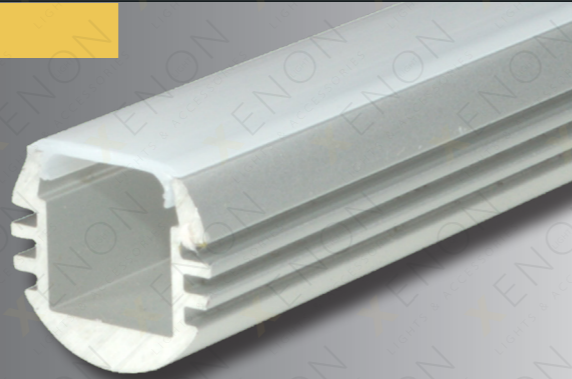

0012

Boja ☐ ☐ ☐

Dužina 2m

Difuzor (kupuje se odvojeno) ☐ ☐ ☐ ☐

DODATNA OPREMA (kupuje se odvojeno)