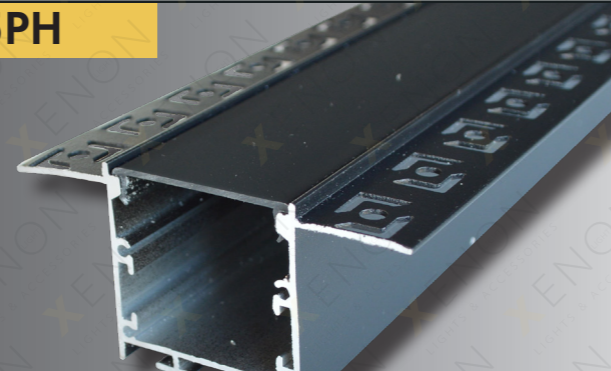

Boja ☒ crni

Dužina 3m

Difuzor ☒

DODATNA OPREMA