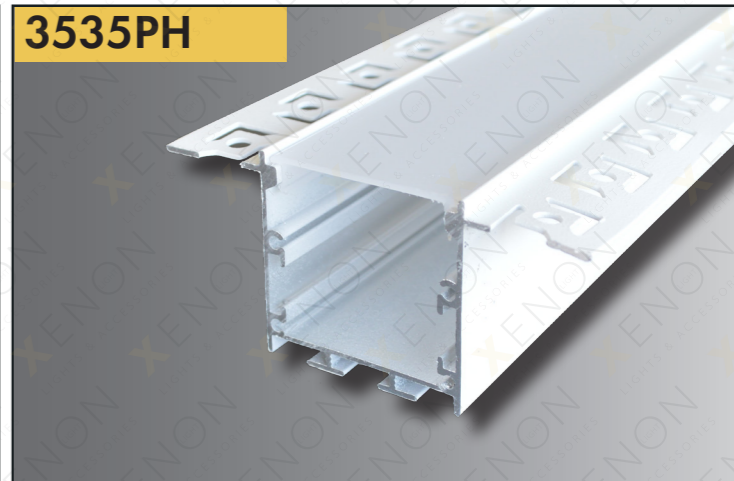

Boja ☐

Dužina **3m**

Difuzor ☐

DODATNA OPREMA

4020H