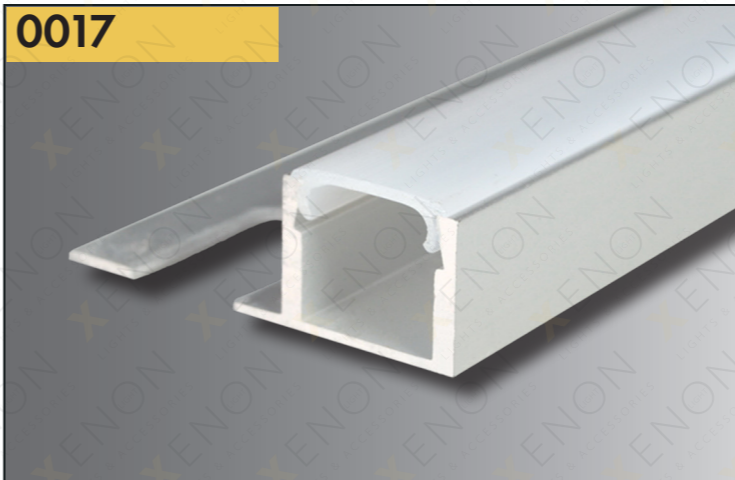

Boja ☐ ☐

Dužina **3m**

Difuzor (kupuje se odvojeno) ☐ ☐ ☐ ☐