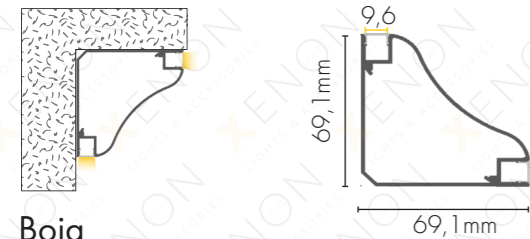

Vrste difuzra: transparentni crni mat opal

PROFILI ZA NAMEŠTAJ

0013

- Boja
- Dužina **3m**
- Difuzor (kupuje se odvojeno)

Q-6310R

- Boja
- Dužina **2m**
- Difuzor

DODATNA OPREMA

6969