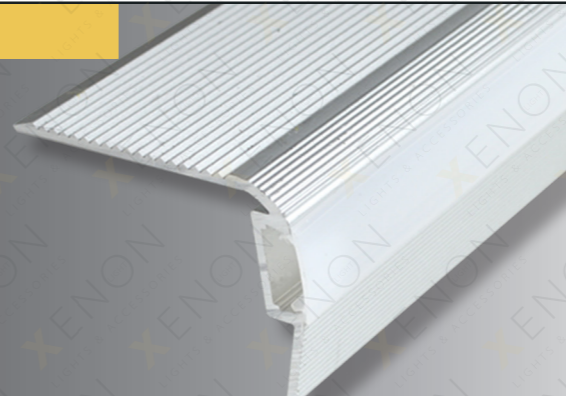

Boja ☐

Dužina ☐ 3m

Difuzor (kupuje se odvojeno) ☐ ☐ ☐ ☐