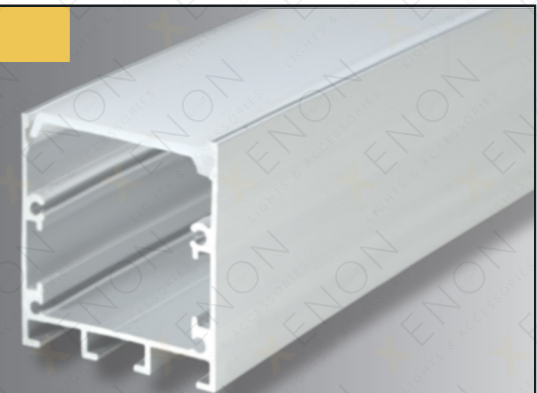

0022

Boja

Dužina 2m/3m

Difuzor (kupuje se odvojeno)

DODATNA OPREMA (kupuje se odvojeno)

3535M

Boja

Dužina 3m