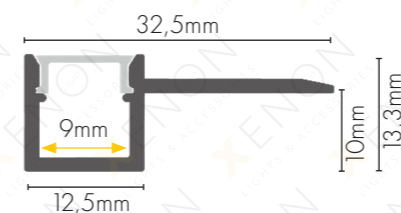

702BH flexi

- Boja ☐
- Dužina ☐ 3m
- Difuzor ☐