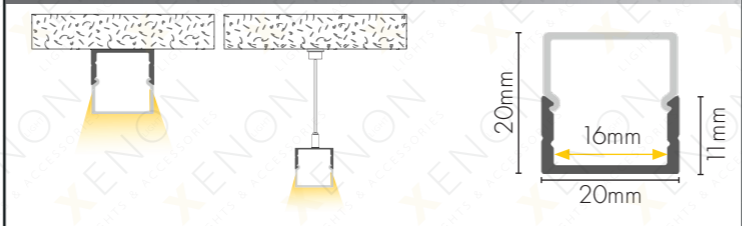

Boja ☐ ☒

Dužina ☐ 3m

Difuzor ☐

DODATNA OPREMA