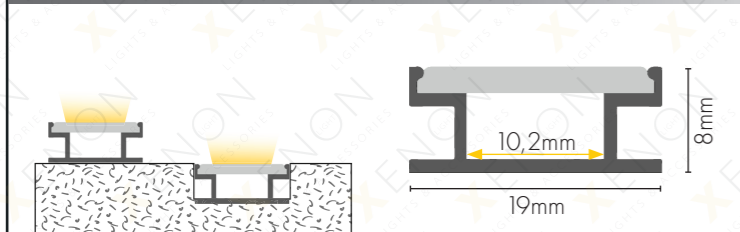

Dužina 2m

Difuzor

DODATNA OPREMA

Vrste difuzora: transparentni crni mat opal

Q-1908B

Boja

Dužina 2m

Difuzor