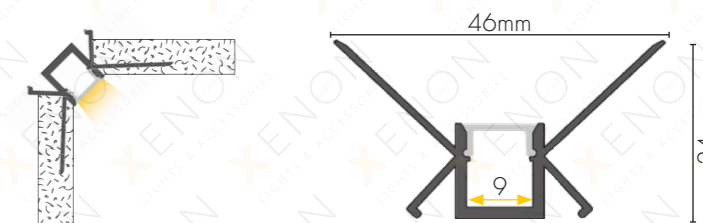

Boja ☐

Dužina ☐ 3m

Difuzor ☐

DODATNA OPREMA

Vrste difuzra: ☐ transparentni ☐ crni ☐ mat ☐ opal