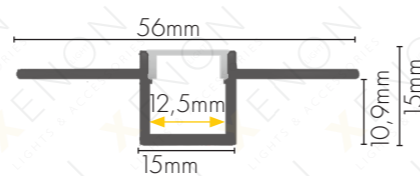

5615H flexi

- Boja ☐
- Dužina ☐ 3m
- Difuzor ☐