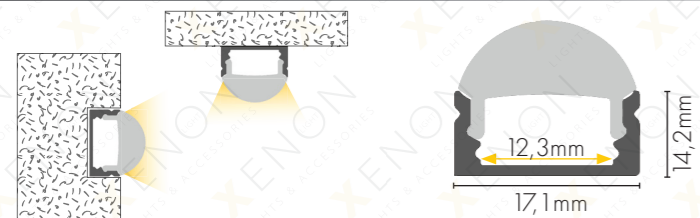

Q1707E-60

Boja ☐ ☐

Dužina ☐ 2m

Difuzor ☐

DODATNA OPREMA

Q-1707F