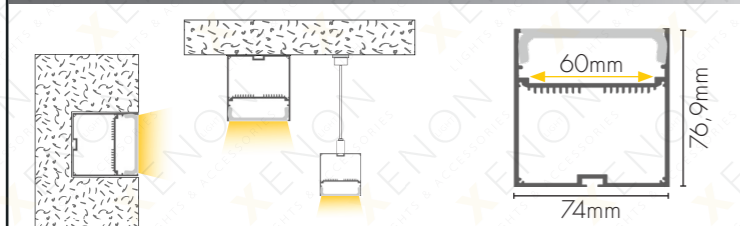

Boja ☐ ☒ ☐

Dužina ☐ 2m/3m

Difuzor (kupuje se odvojeno) ☐

DODATNA OPREMA (kupuje se odvojeno)