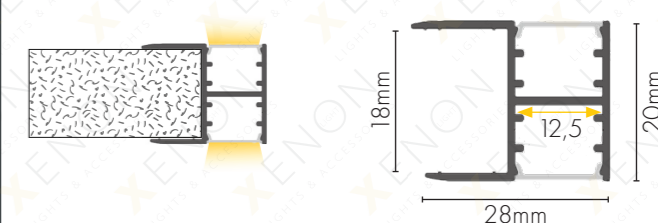

2028

Boja ☐

Dužina ☐ 3m

Difuzor ☐