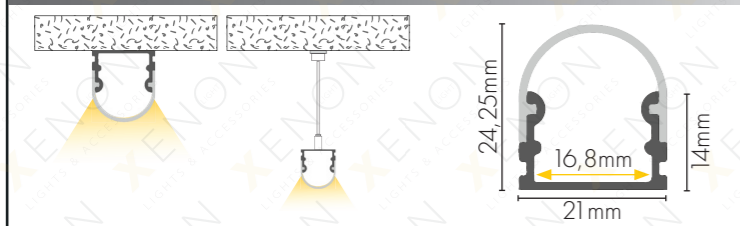

Boja ☐ ☒

Dužina ☐ 2m

Difuzor ☐

DODATNA OPREMA