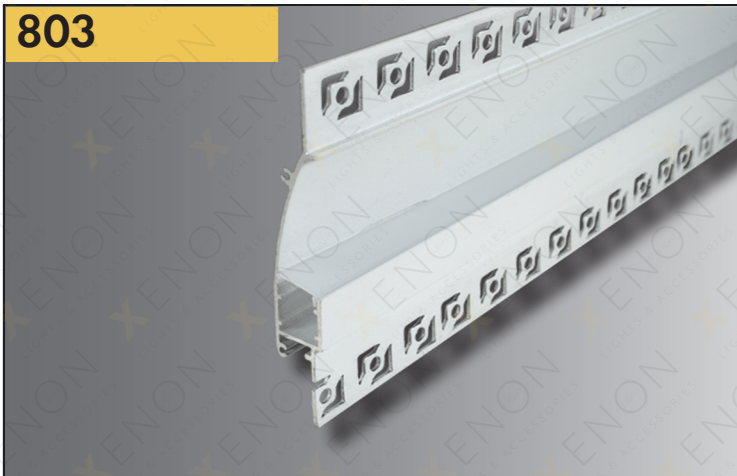

Boja ☐

Dužina 3m

Difuzor ☐

DODATNA OPREMA

9836