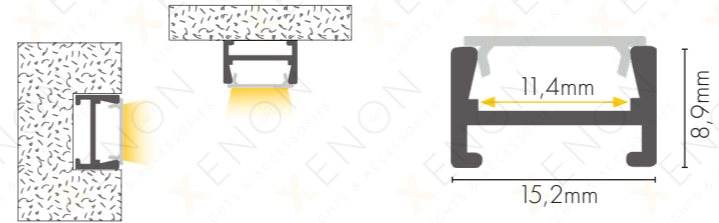

Boja

Dužina 3m

Difuzor

DODATNA OPREMA

024

Boja

Dužina 2m/3m

Difuzor (kupuje se odvojeno)