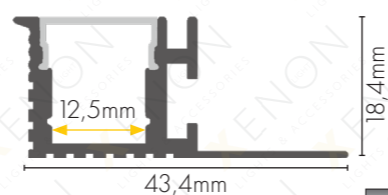

- Boja ☐
- Dužina ☐ 3m
- Difuzor ☐