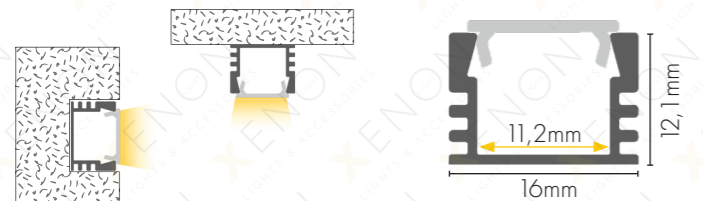

0007

Boja ☐ ☐ ☐

Dužina 2m/3m

Difuzor (kupuje se odvojeno) ☐ ☐ ☐ ☐

DODATNA OPREMA (kupuje se odvojeno)