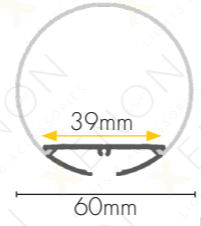

Boja ☐

Dužina 2m

Difuzor ☐

DODATNA OPREMA

Ø60