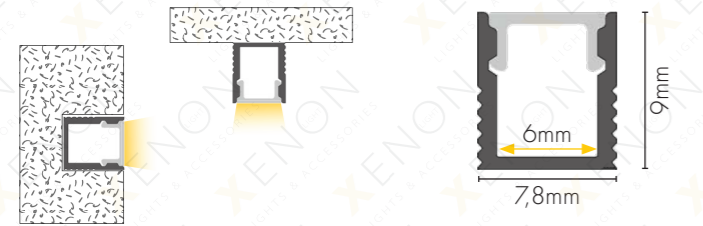

SA CRNIM DIFUZOROM

0809M

Boja ☒ crni

Dužina 3m

Difuzor ☒

DODATNA OPREMA

0809A