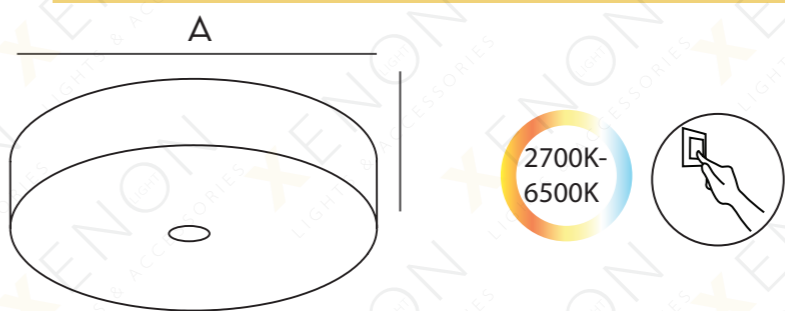

A	B
SC-H103A-IR 60W	500MM	100MM