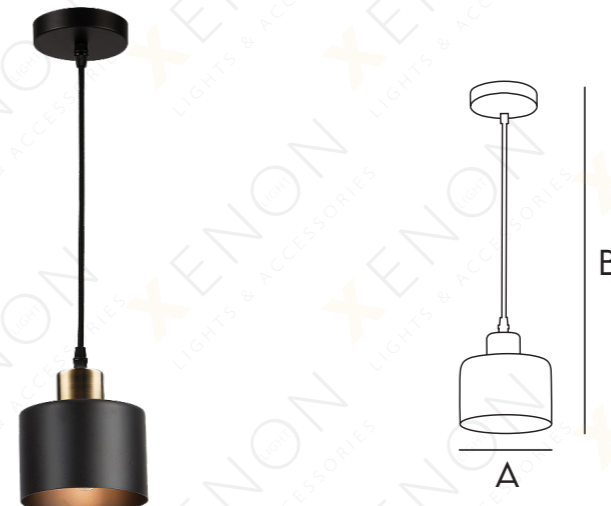

2700K-6500K

X-P-3001 36R
X-P-3002 38R

	A	B
X-P-3001 36R 36W	1000MM	/

	A	B
X-P-3002 38R 38W	1000MM	/

X-P-3004 30R
X-P-3200 36R

	A	B
X-P-3004 30R 30W	1000MM	/

	A	B
X-P-3200 60R 60W	590MM	/

53860-1 3xE27 / 53860-1 5xE27

	A	B
53860-1 3XE27	800MM	770MM

	A	B
53860-1 5XE27	1400MM	800MM

FLORA 1 1xE27 / FLORA 2 1xE27

	A	B
FLORA-1 1XE27	120MM	1000MM

	A	B
FLORA-2 1XE27	350MM	1000MM

LISA-2 1M 1xE27

LISA-2 2M 4xE27

LISA-2 1M 1XE27 A / B 1000MM