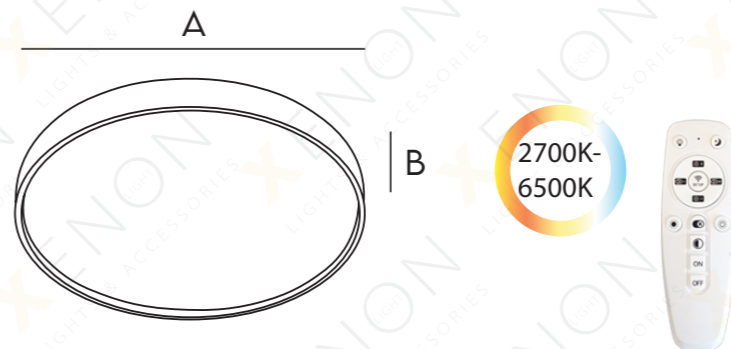

A	B
X-C-2031 18R 18W	330MM	60MM
X-C-2031 24R 24W	380MM	60MM