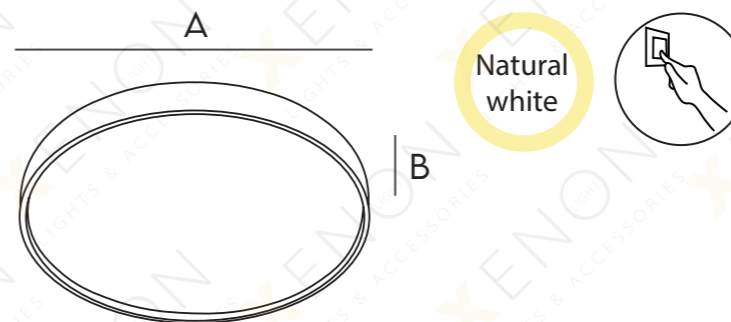

50MM
50MM

B

X-C-2030 12W /18W/ 24W

Black

	A	B
X-C-2030 12 12W	260MM	55MM
X-C-2030 18 18W	340MM	75MM
X-C-2030 24 24W	390MM	75MM

X-C-2031 12W X-C-2031 18R /24R

Black +Gold

	A	B
X-C-2031 12 12W	265MM	60MM