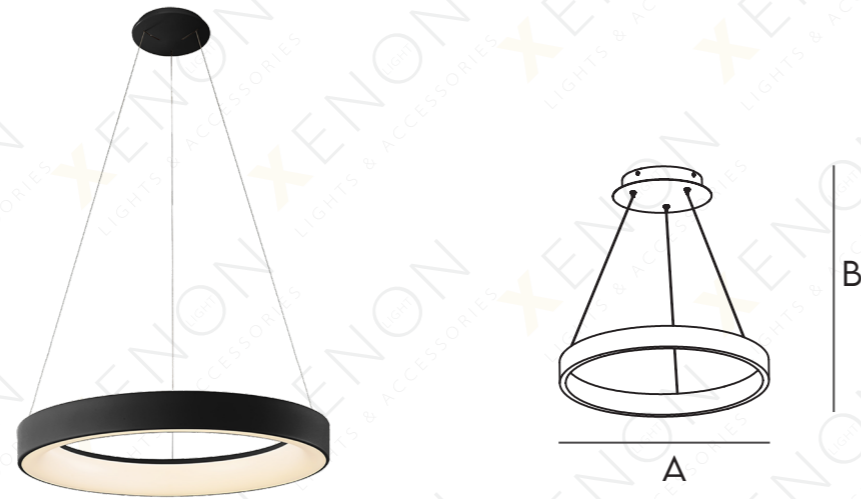

SC-H104A 24W /36W SC-H104A-IR 24W /36W

	A	B
SC-H104A 24W	390MM	60MM
SC-H104A 36W	500MM	80MM

	A	B
SC-H104A 24W	390MM	60MM
SC-H104A 36W	500MM	80MM

ON-SZ TIP A 24W /36W SC-H103A-IR 60W

	A	B
ON-SZ TIP A 24W+3W	420MM	70MM
ON-SZ TIP A 36W+3W	500MM	70MM

	A	B
SC-H103A-IR 60W	500MM	100MM

SC-H102A-IR 44W SC-H102B-IR 36W

	A	B
SC-H102A-IR 44W	400MM	110MM

	A	B
SC-H102B-IR 36W	370MM	75MM

SC-H102F-IR 40W

	A	B
SC-H102F-IR 40W	510MM	100MM

X-P-3010 65R
X-P-3100-2 90R