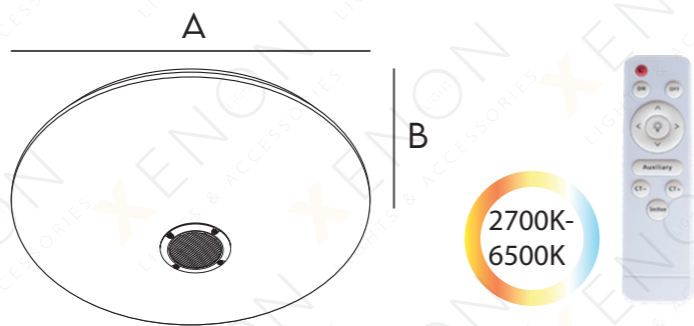

A	B
SC-H102A-IR 44W	400MM	110MM