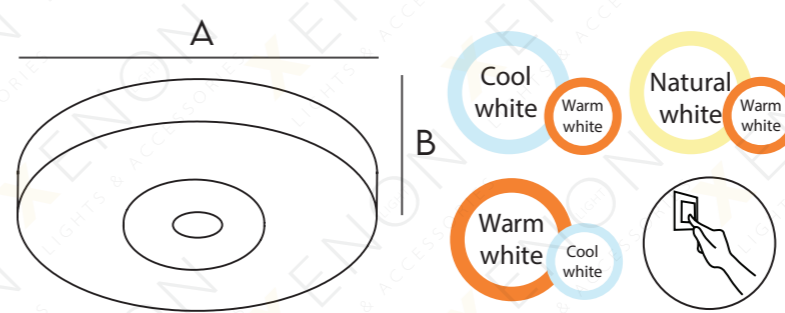

SC-H104A 24W /36W SC-H104A-IR 24W /36W

	A	B
SC-H104A 24W	390MM	60MM
SC-H104A 36W	500MM	80MM

	A	B
SC-H104A 24W	390MM	60MM
SC-H104A 36W	500MM	80MM

ON-SZ TIP A 24W /36W SC-H103A-IR 60W

	A	B
ON-SZ TIP A 24W+3W	420MM	70MM
ON-SZ TIP A 36W+3W	500MM	70MM