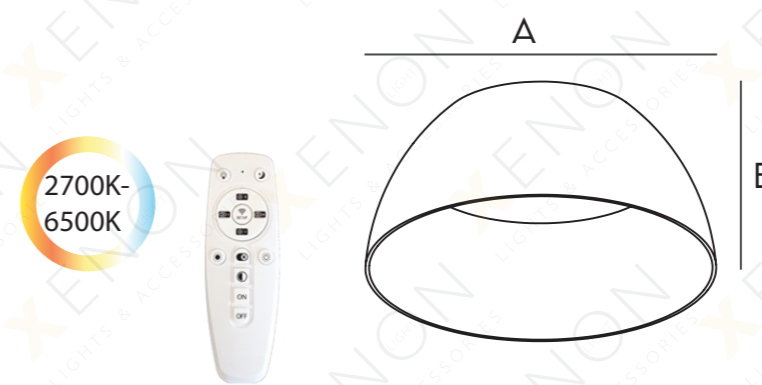

24R

Black

White

	A	B
X-C-2029 24R 24W	350MM	180MM

X-C-2021

30R /40R /60R

X-C-2022

30R /40R

Black

White

Black

White

	A	B
X-C-2021 30R 30W	400MM	90MM
X-C-2021 40R 40W	500MM	100MM
X-C-2021 60R 60W	600MM	100MM

	A	B
X-C-2022 30R 30W	450MM	80MM
X-C-2022 40R 40W	550MM	80MM

X-C-2024 30R

Black