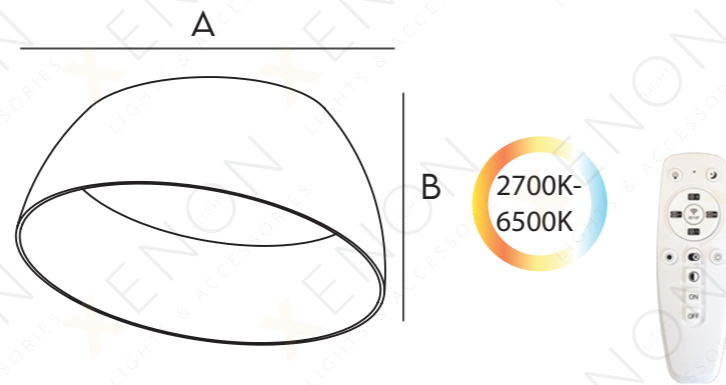

XENON^{LIGHT}
LIGHTS & ACCESSORIES

DEKORATIVE LAMPE

X-C-2020

24R /36R

Black

White

	A	B
X-C-2020 24R 24W	350MM	220MM
X-C-2020 36R 36W	500MM	300MM

X-C-2029

24R

Black

White

	A	B
X-C-2029 24R 24W	350MM	180MM

X-C-2021

30R /40R /60R

X-C-2022

30R /40R