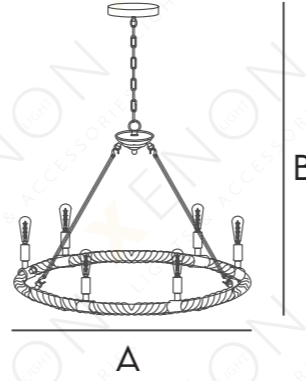

	A	B
X-P-3200 60R 60W	590MM	/

2700K-6500K

A

53860-1 3xE27 / 53860-1 5xE27

	A	B
53860-1 3XE27	800MM	770MM

	A	B
53860-1 5XE27	1400MM	800MM

FLORA 1 1xE27 / FLORA 2 1xE27

	A	B
FLORA-1 1XE27	120MM	1000MM

	A	B
FLORA-2 1XE27	350MM	1000MM

LISA-2 1M 1xE27

LISA-2 2M 4xE27

LISA-2 1M 1XE27 A / B
1000MM

LISA-2 2M 6xE27

LISA-2 2M 6XE27 A / B
2000MM

LISA-2 2M 4XE27 A / B
2000MM

53863-2 6xE27 /
53863-2 8xE27