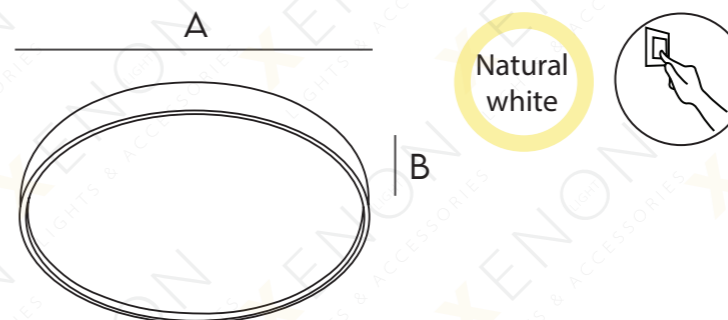

	A	B
X-C-2030 12 12W	260MM	55MM
X-C-2030 18 18W	340MM	75MM
X-C-2030 24 24W	390MM	75MM

Black

	A	B
X-C-2030 18R 18W	340MM	75MM
X-C-2030 24R 24W	390MM	75MM

X-C-2031 12W
X-C-2031 18R /24R

Black +Gold

	A	B
X-C-2031 12 12W	265MM	60MM