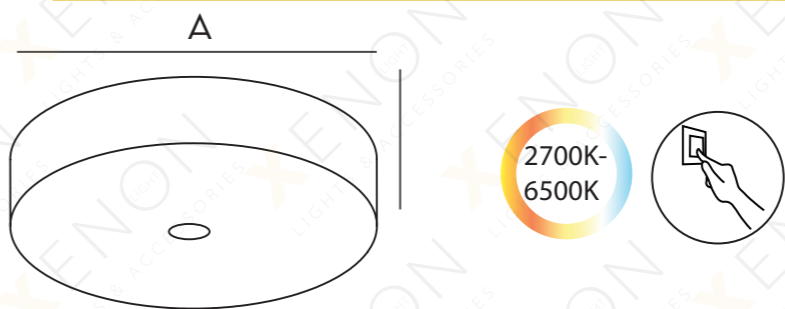

A	B
SC-H103A-IR 60W	500MM	100MM