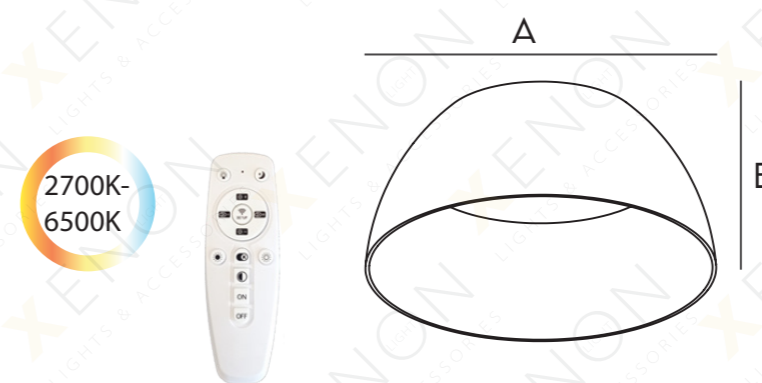

24R

Black

White

	A	B
X-C-2029 24R 24W	350MM	180MM

X-C-2021

30R /40R /60R

X-C-2022

30R /40R

Black

White

Black

White

	A	B
X-C-2021 30R 30W	400MM	90MM
X-C-2021 40R 40W	500MM	100MM
X-C-2021 60R 60W	600MM	100MM

	A	B
X-C-2022 30R 30W	450MM	80MM
X-C-2022 40R 40W	550MM	80MM

X-C-2024 30R

Black