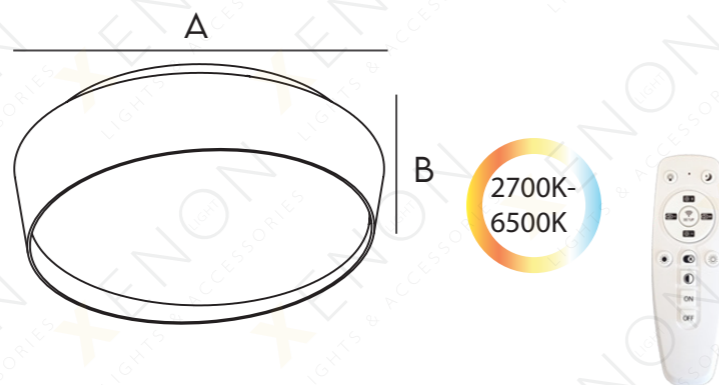

24R

Black

White

	A	B
X-C-2029 24R 24W	350MM	180MM

X-C-2021

30R /40R /60R

X-C-2022

30R /40R

Black

White

Black

White

	A	B
X-C-2021 30R 30W	400MM	90MM
X-C-2021 40R 40W	500MM	100MM
X-C-2021 60R 60W	600MM	100MM

	A	B
X-C-2022 30R 30W	450MM	80MM
X-C-2022 40R 40W	550MM	80MM

X-C-2024 30R

Black

White

	A	B
X-C-2024 30R 30W	400MM	135MM

X-C-2025 30R

Black

White

	A	B
X-C-2025 30R 30W	460MM	180MM

X-C-2026

30R