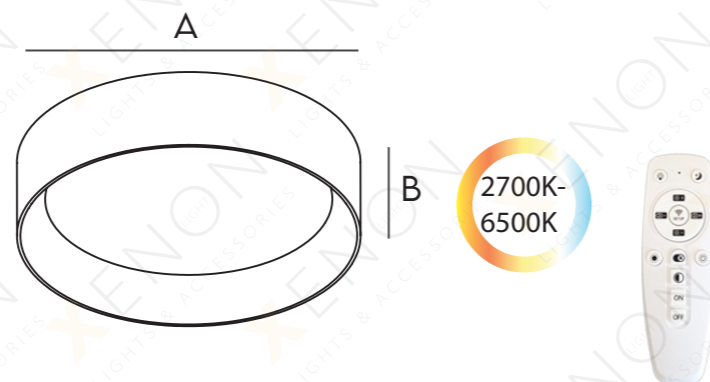

24R

Black

White

	A	B
X-C-2029 24R 24W	350MM	180MM

X-C-2021

30R /40R /60R

X-C-2022

30R /40R

Black

White

Black

White

	A	B
X-C-2021 30R 30W	400MM	90MM
X-C-2021 40R 40W	500MM	100MM
X-C-2021 60R 60W	600MM	100MM

	A	B
X-C-2022 30R 30W	450MM	80MM
X-C-2022 40R 40W	550MM	80MM

X-C-2024 30R

Black

White

	A	B
X-C-2024 30R 30W	400MM	135MM

X-C-2025 30R

Black

White

	A	B
X-C-2025 30R 30W	460MM	180MM

X-C-2026

30R