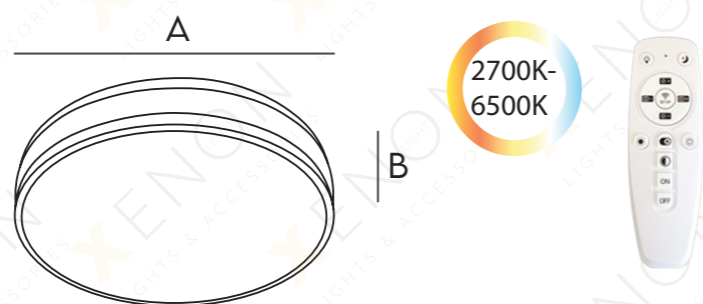

A	B
X-C-2030 18R 18W	340MM	75MM
X-C-2030 24R 24W	390MM	75MM