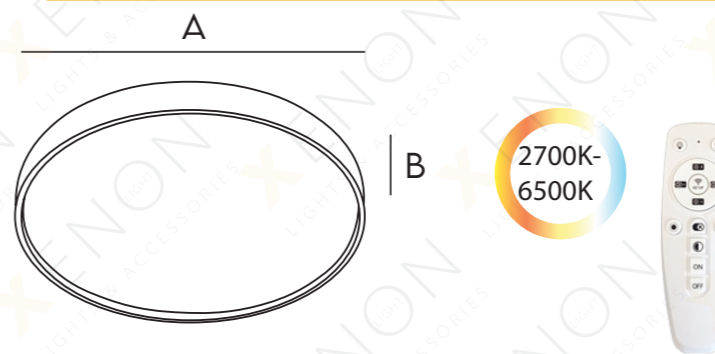

A	B
X-C-2031 18R 18W	330MM	60MM
X-C-2031 24R 24W	380MM	60MM