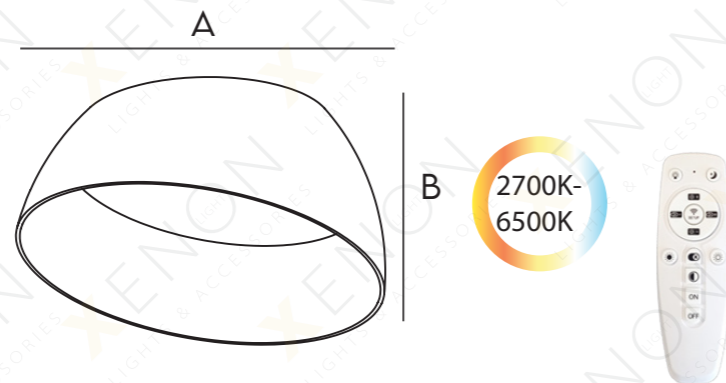

XENON^{LIGHT}
LIGHTS & ACCESSORIES

DEKORATIVE LAMPE

X-C-2020

24R /36R

Black

White

	A	B
X-C-2020 24R 24W	350MM	220MM
X-C-2020 36R 36W	500MM	300MM

X-C-2029

24R

Black

White

	A	B
X-C-2029 24R 24W	350MM	180MM

X-C-2021

30R /40R /60R

X-C-2022

30R /40R