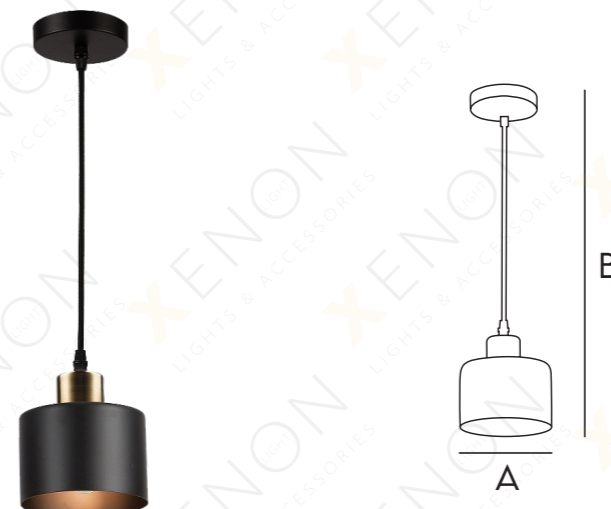

	A	B
X-P-3002 38R 38W	1000MM	/

X-P-3004 30R
X-P-3003 38R

	A	B
X-P-3004 30R 30W	1000MM	/

	A	B
X-P-3003 38R 38W	1000MM	/

X-P-3200 36R

Black

Gold

White

	A	B
X-P-3200 60R 60W	590MM	/

2700K-6500K

A

53860-1 3xE27 / 53860-1 5xE27

	A	B
53860-1 3XE27	800MM	770MM

	A	B
53860-1 5XE27	1400MM	800MM

FLORA 1 1xE27 / FLORA 2 1xE27

	A	B
FLORA-1 1XE27	120MM	1000MM