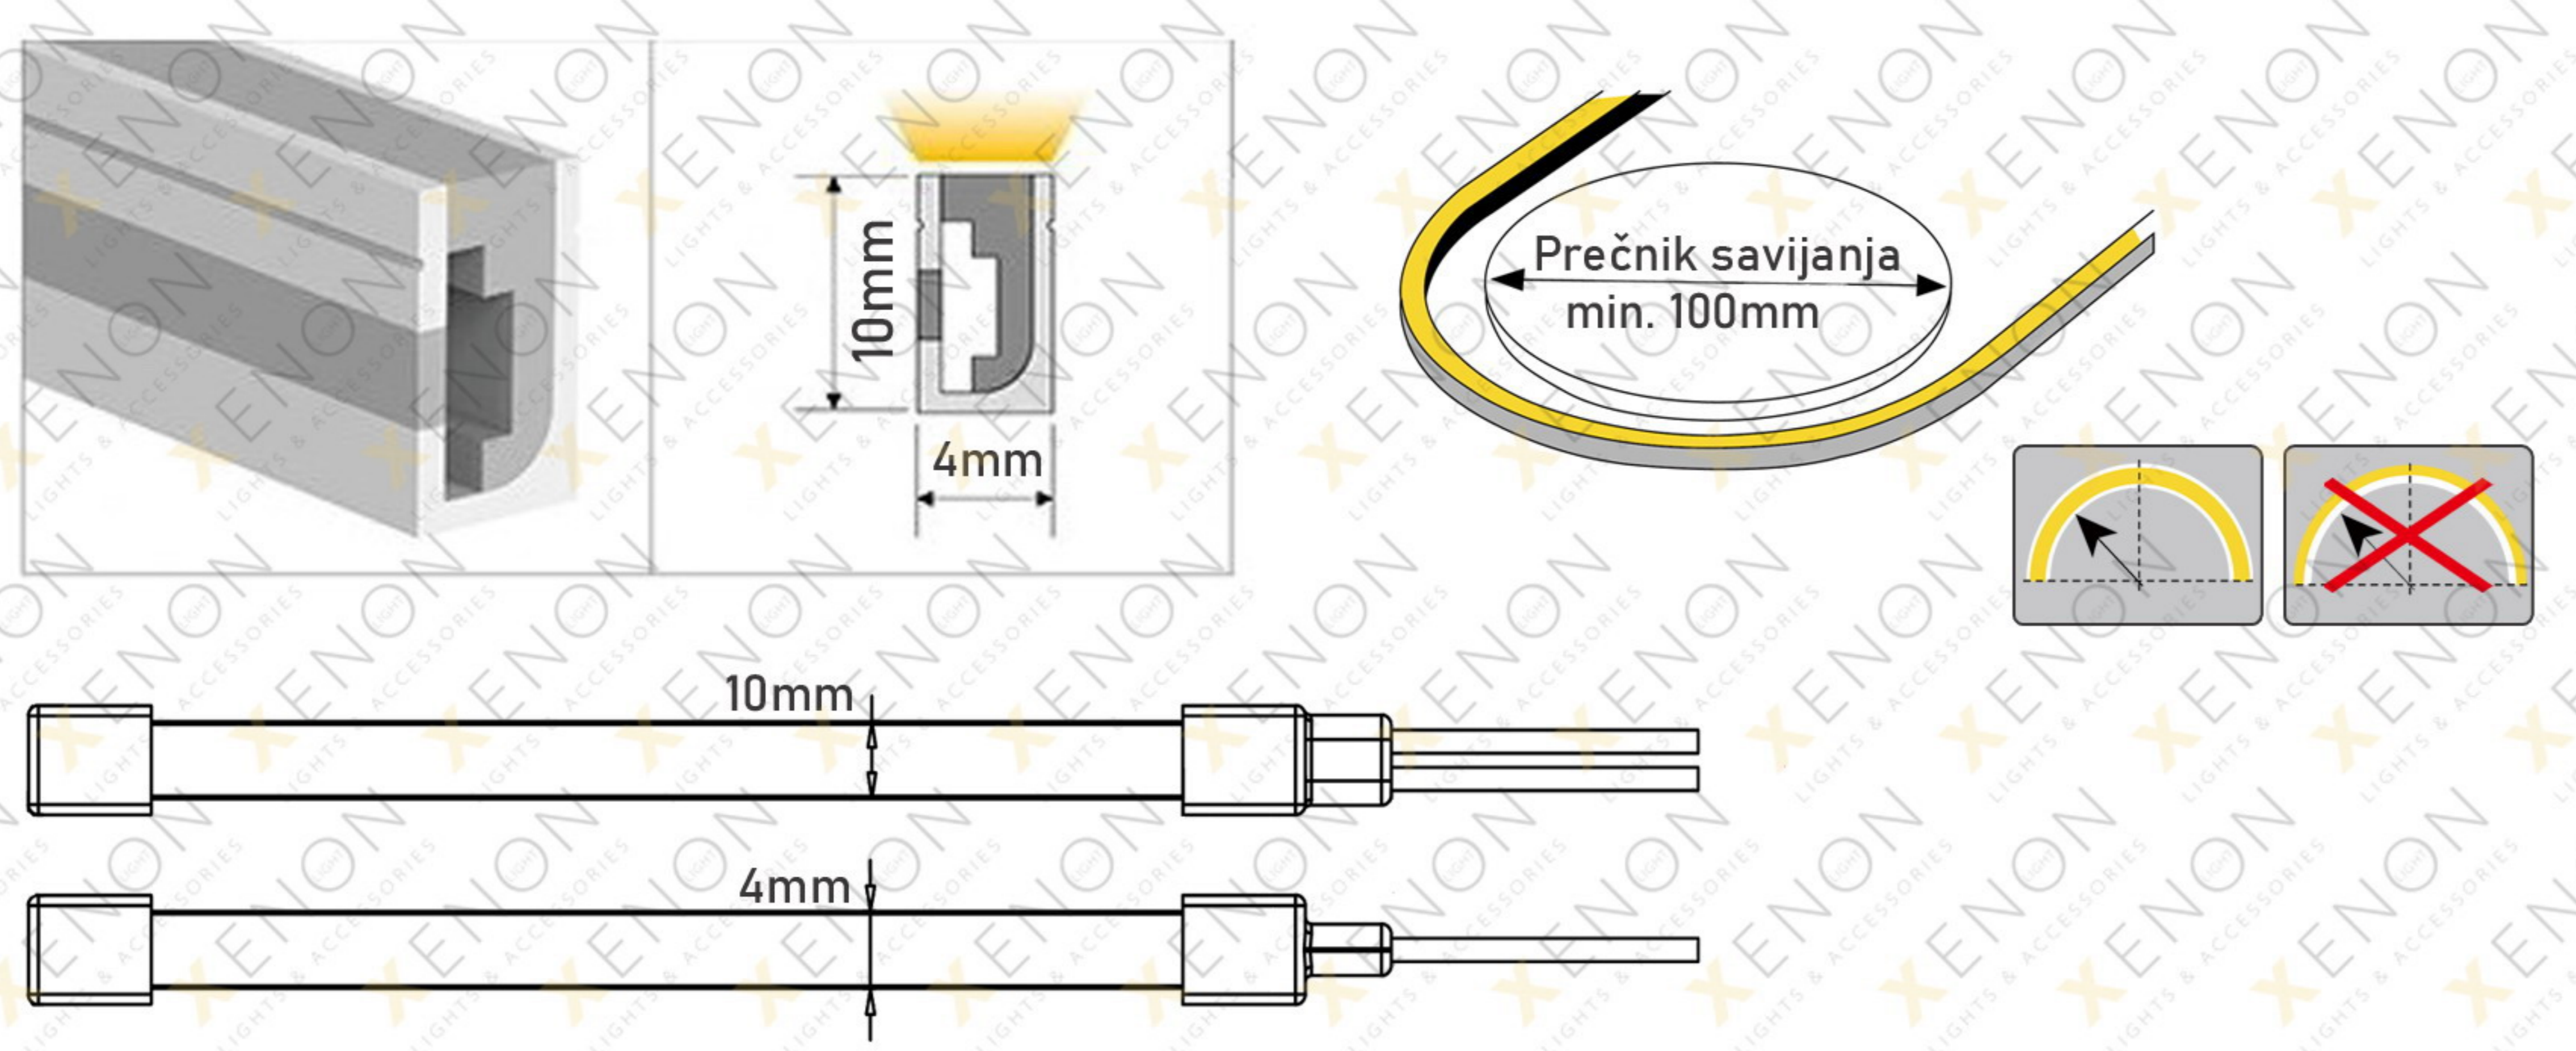

FLEKSI LED NEON | 04x10 100M

FLEKSI LED NEON | 06x12 100M

MODEL	SNAGA /m	BOJA SVETLA	Lm/m	RA	NAPON	Br. dioda/m	Sečenje	Dimenzije
SEN-0612-24V-100m	10W/m	6000K	900Lm/m	>80	24V	120 /m	50mm	06x12mmx100m
SEN-0612-24V-100m	10W/m	4000K	900Lm/m	>80	24V	120 /m	50mm	06x12mmx100m
SEN-0612-24V-100m	10W/m	3000K	900Lm/m	>80	24V	120 /m	50mm	06x12mmx100m

MODEL	SNAGA /m	BOJA SVETLA	Lm/m	RA	NAPON	Br. dioda/m	Sečenje	Dimenzije
SEN-D04-24V-100m	10W/m	6000K	900Lm/m	>80	24V	120 /m	50mm	04x10mmx100m
SEN-D04-24V-100m	10W/m	4000K	900Lm/m	>80	24V	120 /m	50mm	04x10mmx100m
SEN-D04-24V-100m	10W/m	3000K	900Lm/m	>80	24V	120 /m	50mm	04x10mmx100m