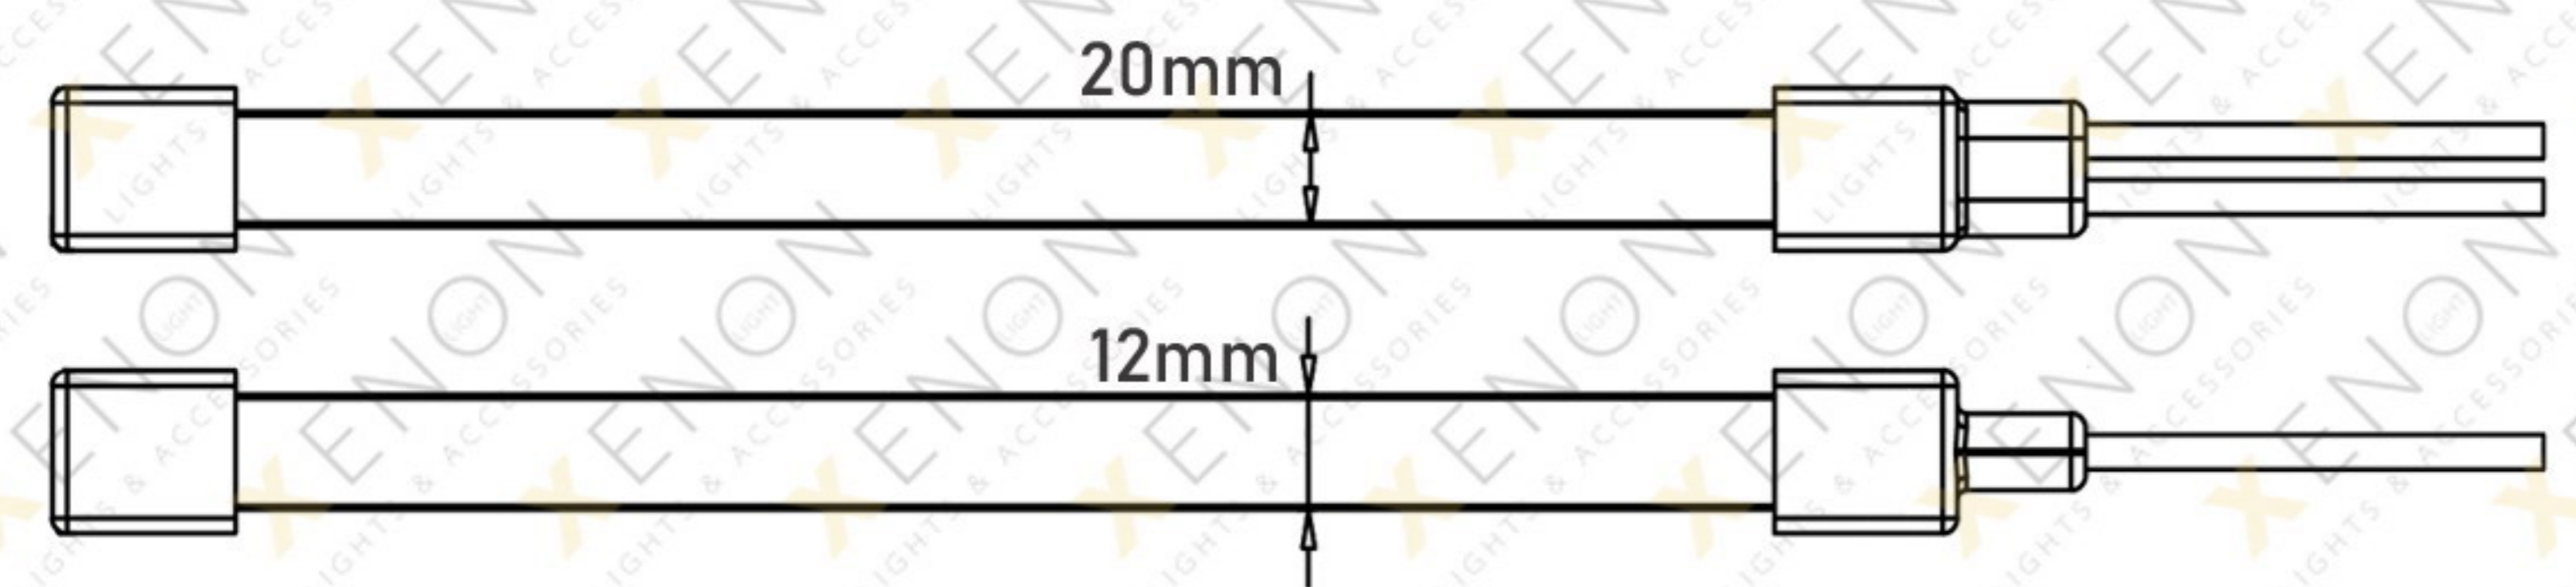

MODEL	SNAGA /m	BOJA SVETLA	NAPON	Br. dioda/m	Sečenje	Dimenzije
SEN-2012-24V-5m	12W/m	RGB	24V	84/m	6LED/71.4mm	20x12mmx5m
SEN-2012-24V-10m	12W/m	RGB	24V	84/m	6LED/71.4mm	20x12mmx10m

- 24V
- SMD
- IP67
- UV
- IK08
- 120°
- 5M
- Scissors icon
- Recycling icon