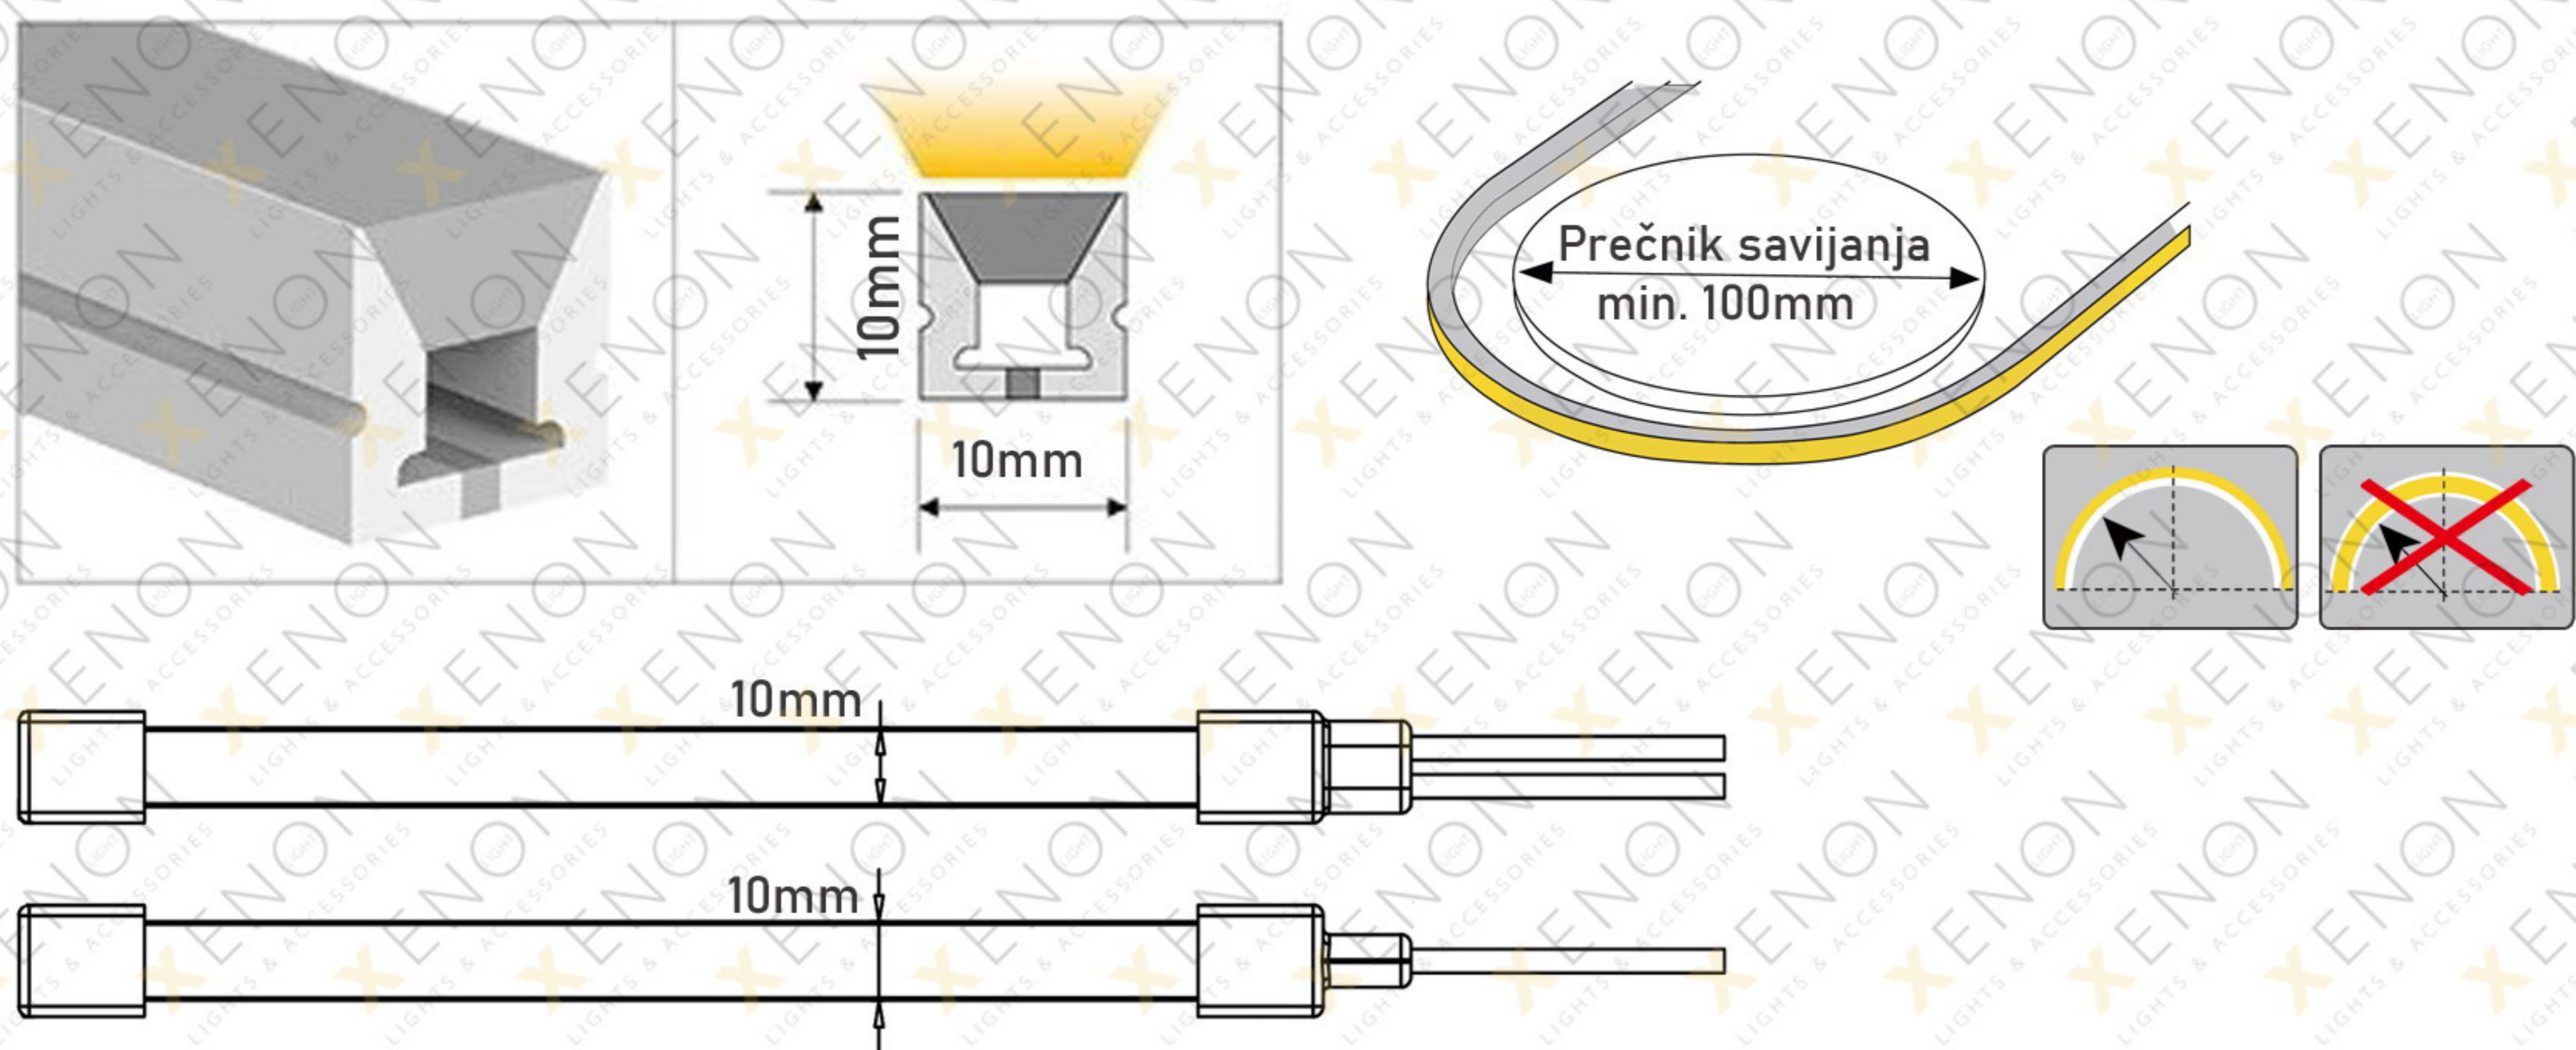

MODEL	SNAGA /m	BOJA SVETLA	Lm/m	RA	NAPON	Br. dioda/m	Sečenje	Dimenzije
SEN-1010-24V-5m	7W/m	6000K	540Lm/m	>80	24V	60 /m	7LED/55.6mm	10x10mmx5m
SEN-1010-24V-5m	7W/m	4000K	525Lm/m	>80	24V	60 /m	7LED/55.6mm	10x10mmx5m
SEN-1010-24V-5m	7W/m	3000K	480Lm/m	>80	24V	60 /m	7LED/55.6mm	10x10mmx5m

MODEL	SNAGA /m	BOJA SVETLA	Lm/m	RA	NAPON	Br. dioda/m	Dimenzije
SEN-D22-24V-1m	10W/m	3000K	350Lm/m	>80	24V	252 /m	Ø21.5mmx1m
SEN-D22-24V-3m	10W/m	3000K	350Lm/m	>80	24V	252 /m	Ø21.5mmx3m
SEN-D22-24V-5m	10W/m	3000K	350Lm/m	>80	24V	252 /m	Ø21.5mmx5m
SEN-D22-24V-1m	10W/m	4000K	420Lm/m	>80	24V	252 /m	Ø21.5mmx1m
SEN-D22-24V-3m	10W/m	4000K	420Lm/m	>80	24V	252 /m	Ø21.5mmx3m
SEN-D22-24V-3m	10W/m	4000K	420Lm/m	>80	24V	252 /m	Ø21.5mmx5m