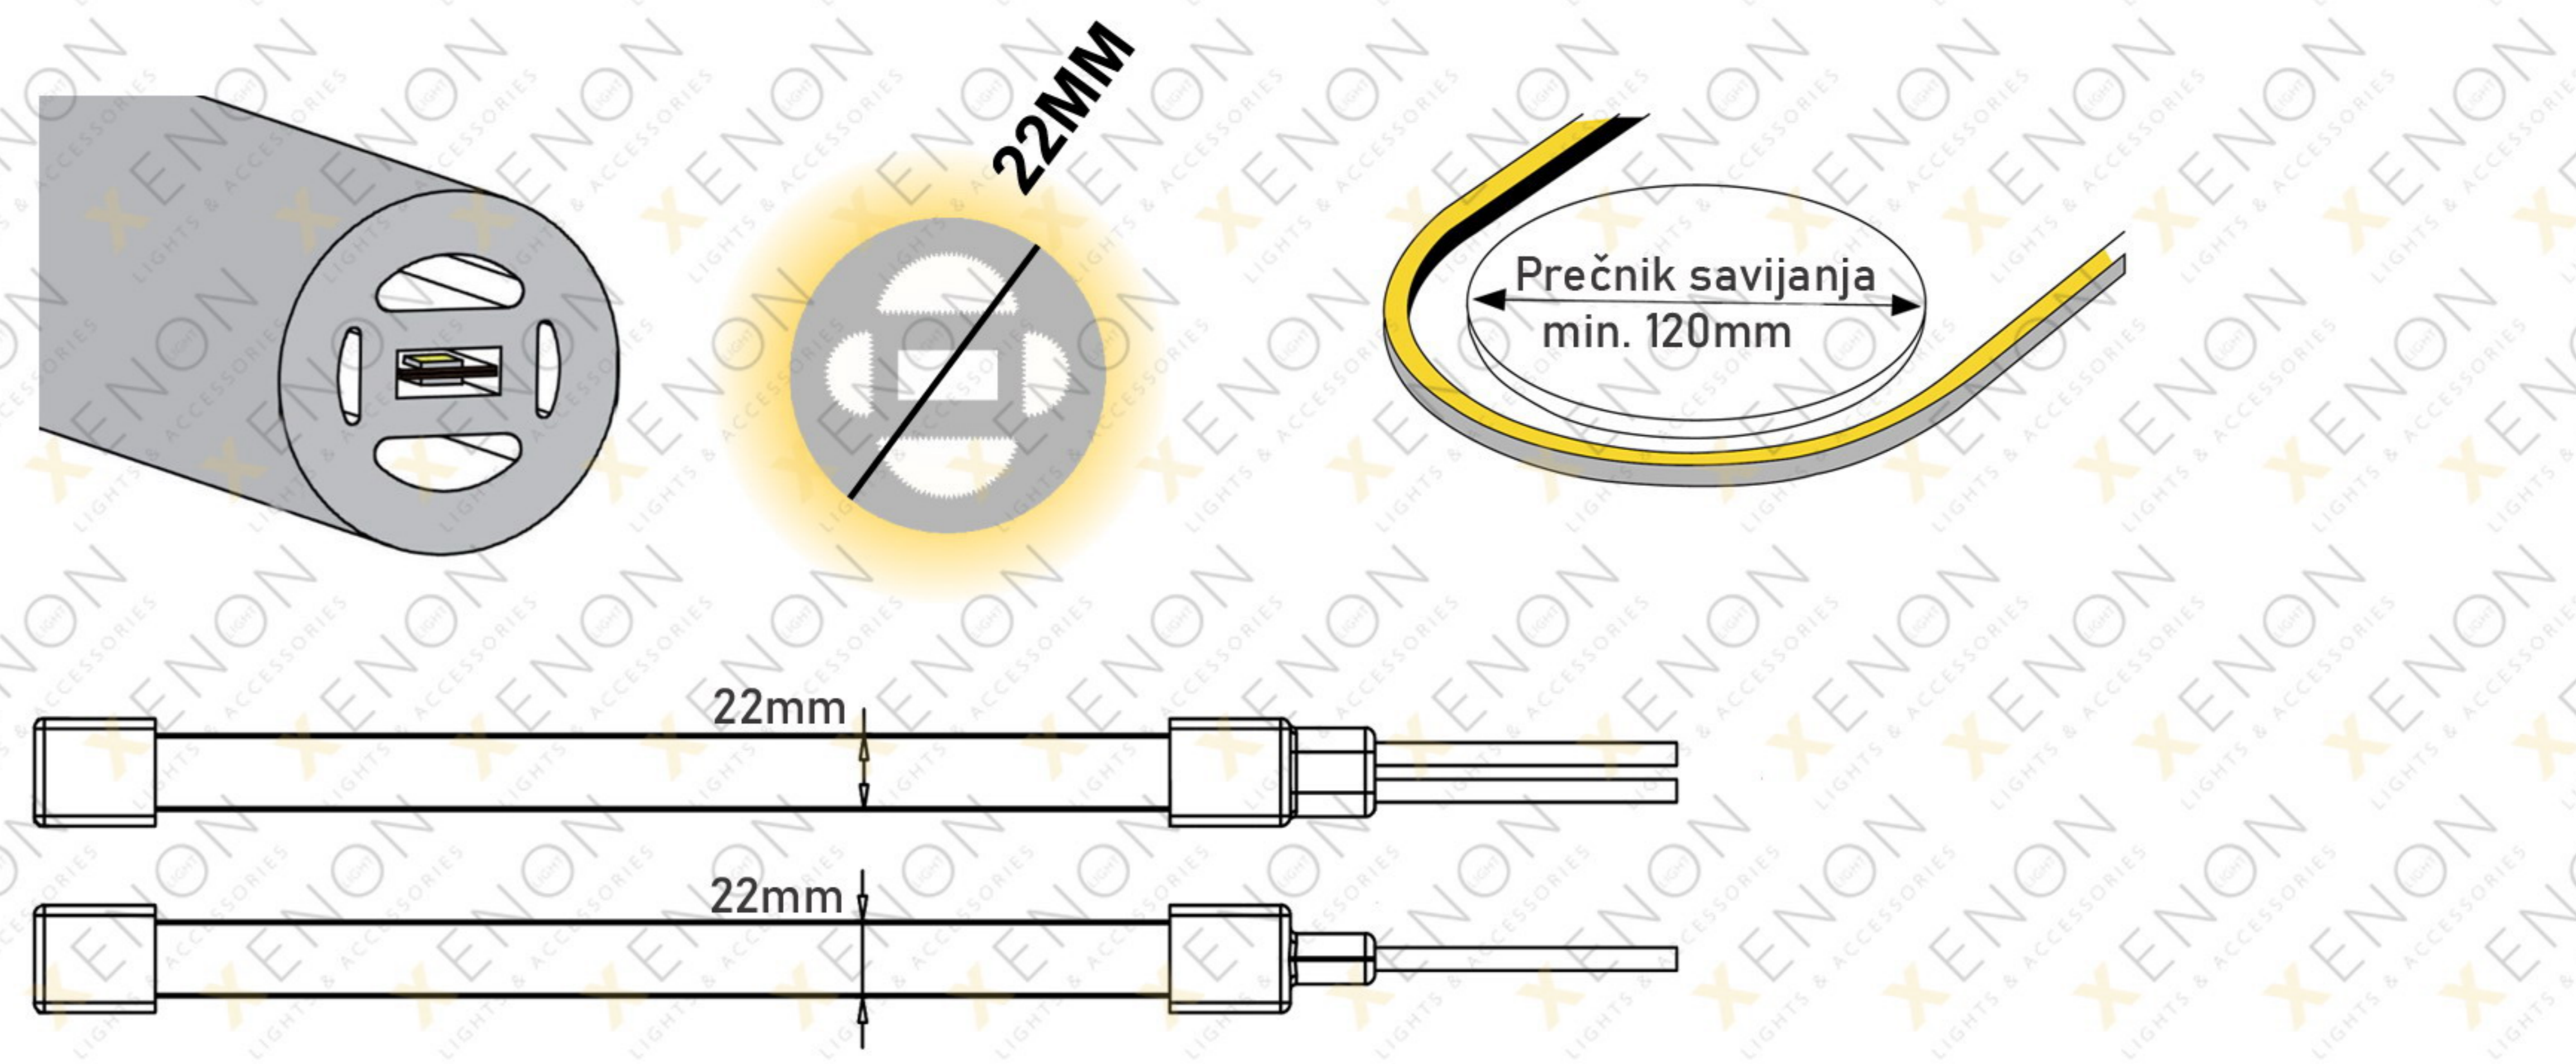

MODEL	SNAGA /m	BOJA SVETLA	Lm/m	RA	NAPON	Br. dioda/m	Sečenje	Dimenzije
SEN-1010-24V-5m	7W/m	6000K	540Lm/m	>80	24V	60 /m	7LED/55.6mm	10x10mmx5m
SEN-1010-24V-5m	7W/m	4000K	525Lm/m	>80	24V	60 /m	7LED/55.6mm	10x10mmx5m
SEN-1010-24V-5m	7W/m	3000K	480Lm/m	>80	24V	60 /m	7LED/55.6mm	10x10mmx5m

MODEL	SNAGA /m	BOJA SVETLA	Lm/m	RA	NAPON	Br. dioda/m	Dimenzije
SEN-D22-24V-1m	10W/m	3000K	350Lm/m	>80	24V	252 /m	Ø21.5mmx1m
SEN-D22-24V-3m	10W/m	3000K	350Lm/m	>80	24V	252 /m	Ø21.5mmx3m
SEN-D22-24V-5m	10W/m	3000K	350Lm/m	>80	24V	252 /m	Ø21.5mmx5m
SEN-D22-24V-1m	10W/m	4000K	420Lm/m	>80	24V	252 /m	Ø21.5mmx1m
SEN-D22-24V-3m	10W/m	4000K	420Lm/m	>80	24V	252 /m	Ø21.5mmx3m
SEN-D22-24V-3m	10W/m	4000K	420Lm/m	>80	24V	252 /m	Ø21.5mmx5m