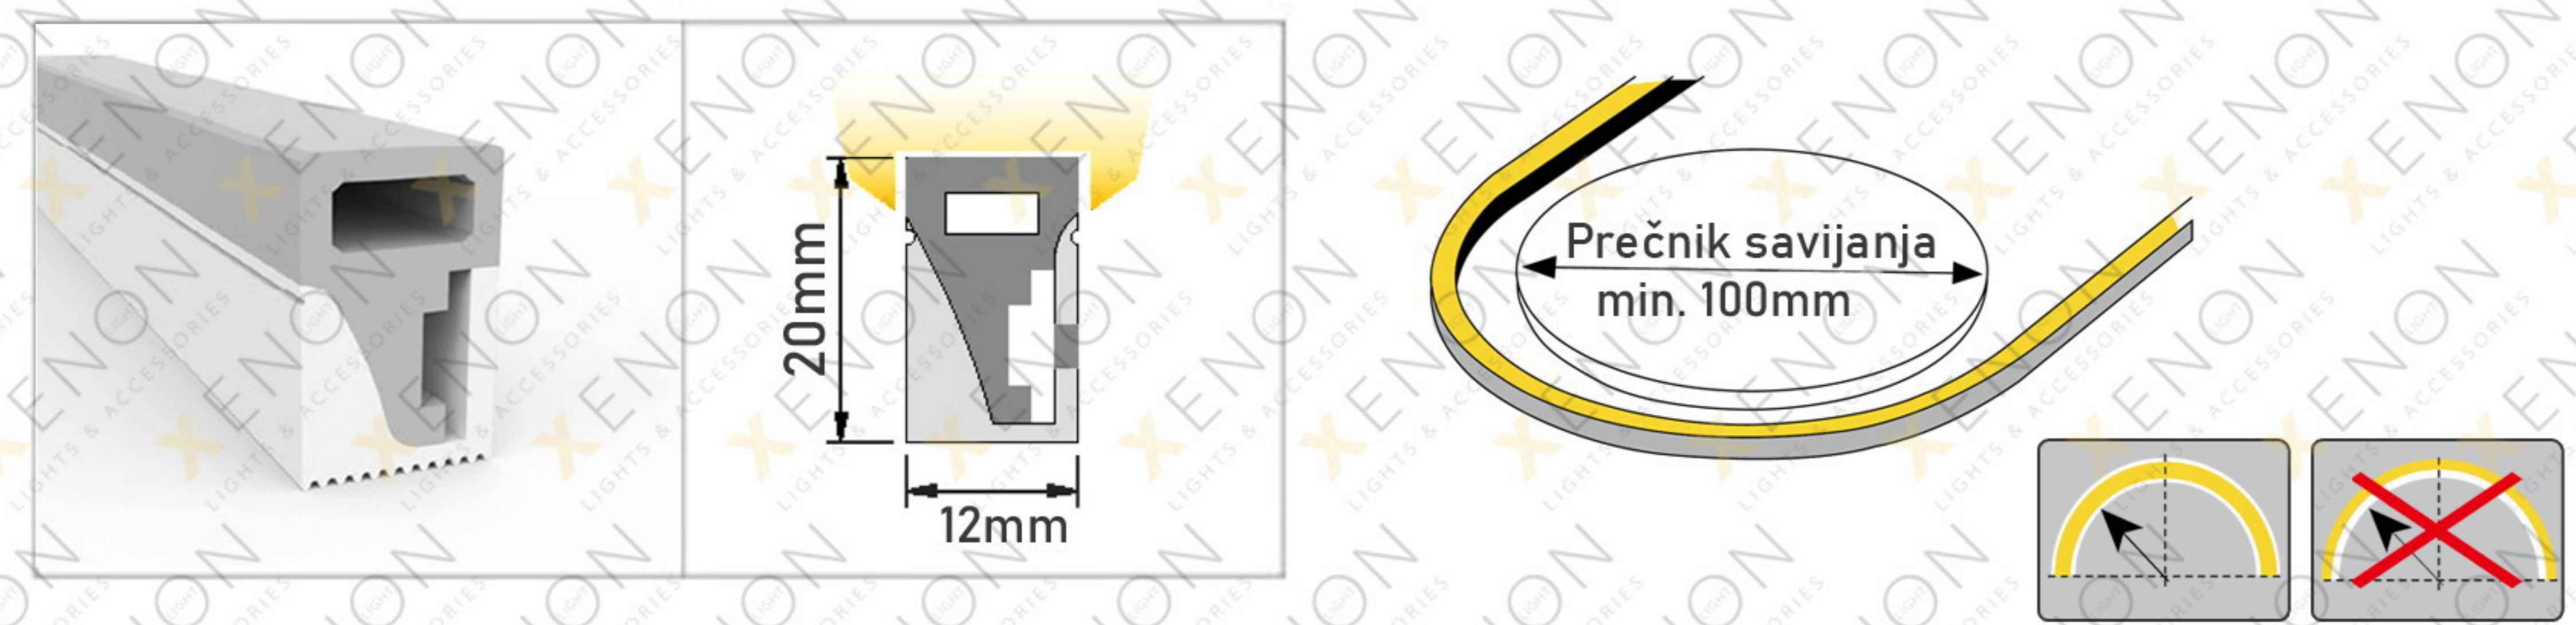

MODEL	SNAGA /m	BOJA SVETLA	NAPON	Br. dioda/m	Sečenje	Dimenzije
SEN-2012-24V-5m	12W/m	RGB	24V	84/m	6LED/71.4mm	20x12mmx5m
SEN-2012-24V-10m	12W/m	RGB	24V	84/m	6LED/71.4mm	20x12mmx10m

- 24V
- SMD
- IP67
- UV
- IK08
- 120°
- 5M
- Scissors icon
- Recycling icon