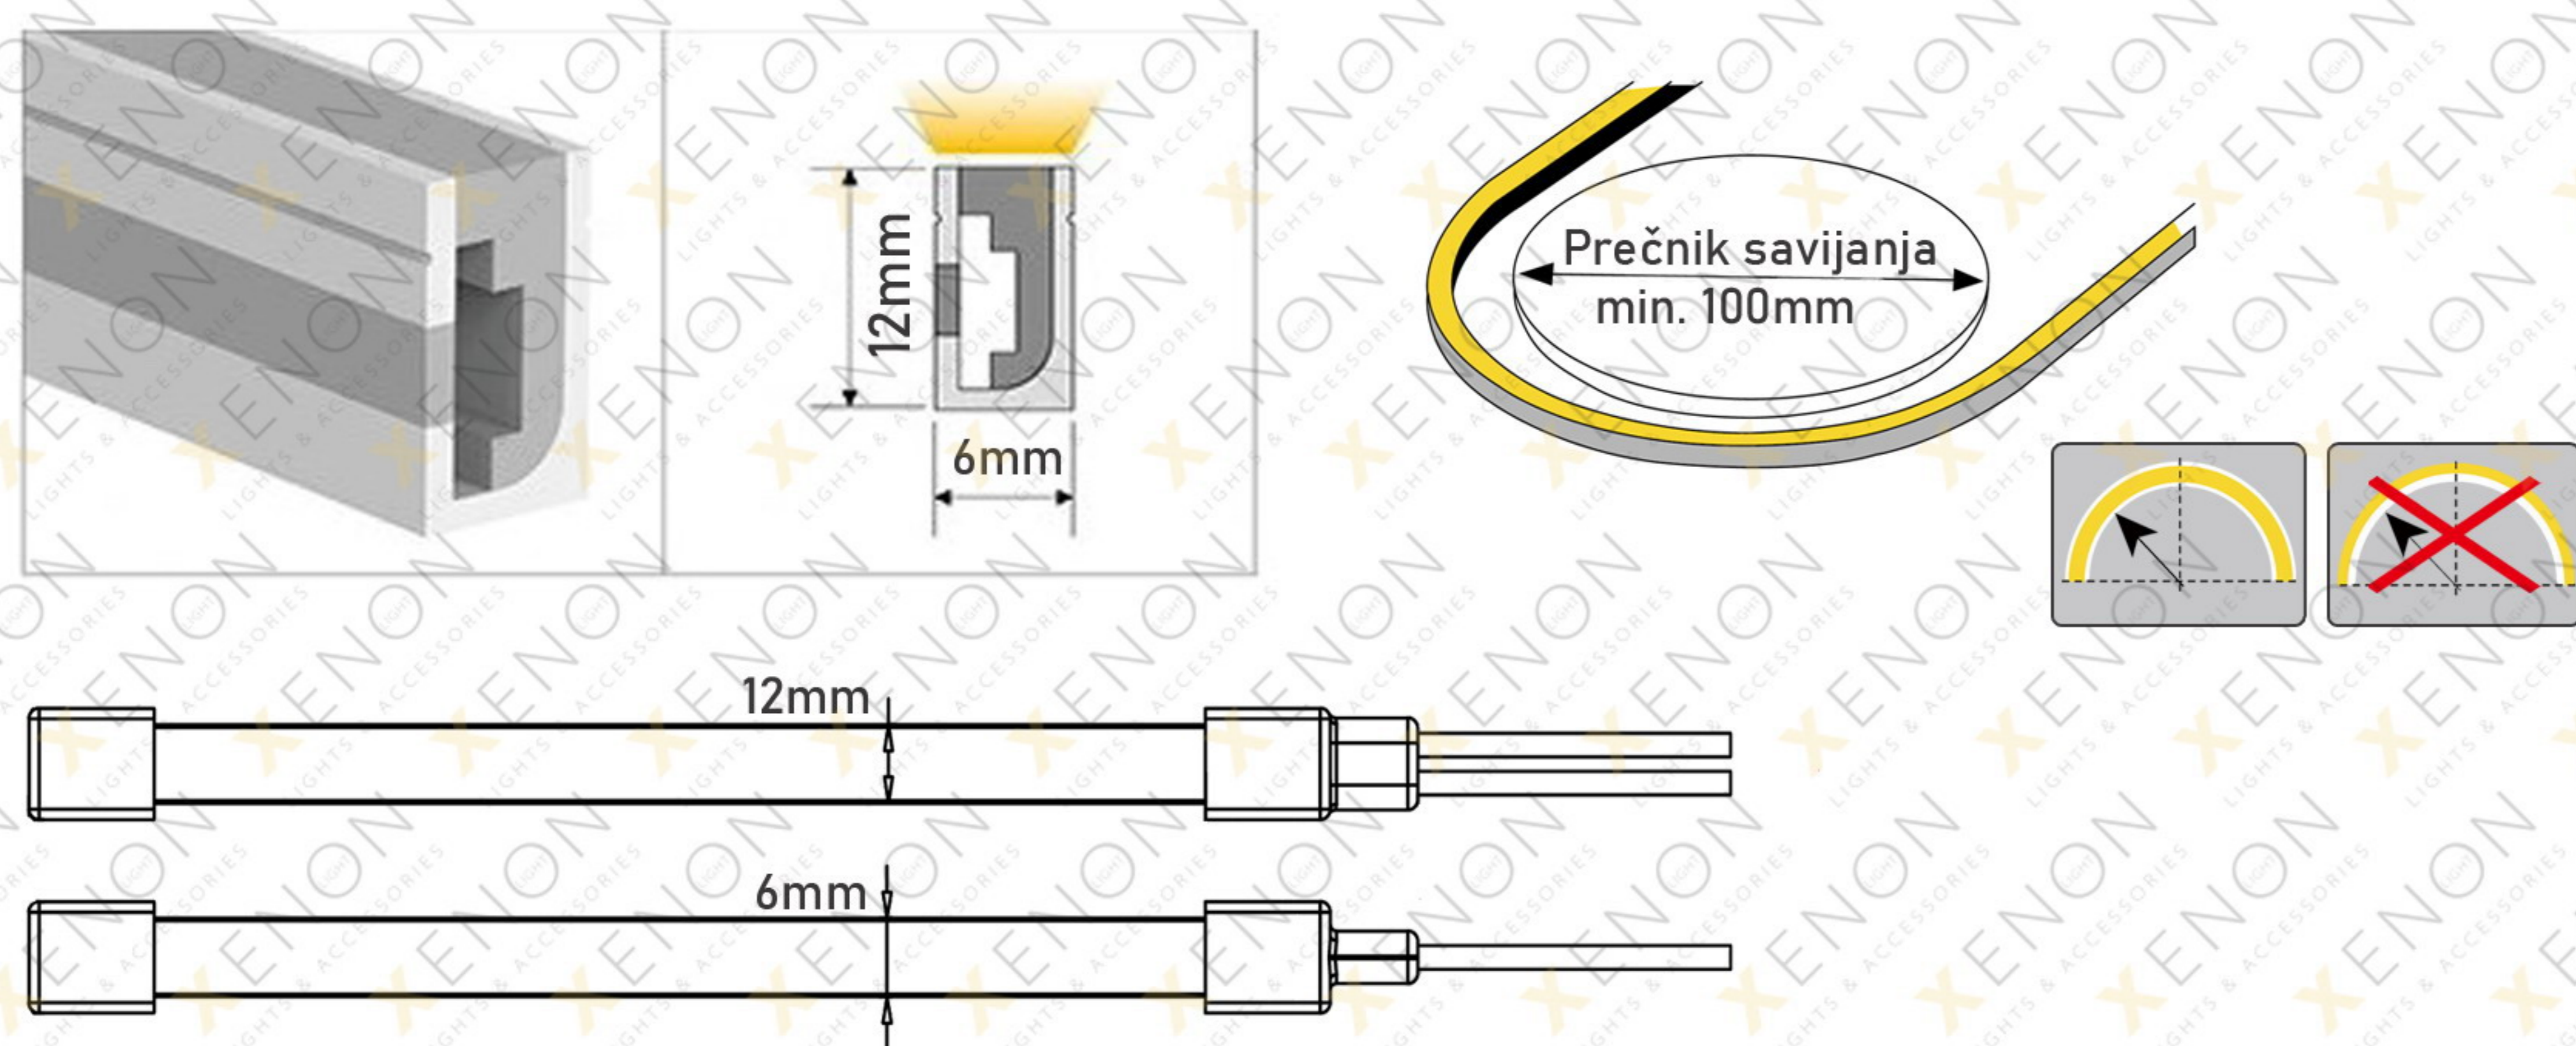

FLEKSI LED NEON | 06x12 5M

FLEKSI LED NEON | 06x12 10M

MODEL	SNAGA /m	BOJA SVETLA	Lm/m	RA	NAPON	Br. dioda/m	Sečenje	Dimenzije
SEN-0612-24V-5m	9W/m	6000K	525Lm/m	>80	24V	126 /m	7LED/55.6mm	06x12mmx5m
SEN-0612-24V-5m	9W/m	4000K	460Lm/m	>80	24V	126 /m	7LED/55.6mm	06x12mmx5m
SEN-0612-24V-5m	9W/m	3000K	425Lm/m	>80	24V	126 /m	7LED/55.6mm	06x12mmx5m
SEN-0612-24V-5m	9W/m	2300K	80Lm/m	>80	24V	126 /m	7LED/55.6mm	06x12mmx5m
SEN-0612-24V-5m	9W/m	Red	80Lm/m	>80	24V	126 /m	7LED/55.6mm	06x12mmx5m
SEN-0612-24V-5m	9W/m	Blue	65Lm/m	>80	24V	126 /m	7LED/55.6mm	06x12mmx5m

MODEL	SNAGA /m	BOJA SVETLA	Lm/m	RA	NAPON	Br. dioda/m	Sečenje	Dimenzije
SEN-0612-24V-10m	9W/m	6000K	525Lm/m	>80	24V	126 /m	7LED/55.6mm	06x12mmx10m
SEN-0612-24V-10m	9W/m	4000K	460Lm/m	>80	24V	126 /m	7LED/55.6mm	06x12mmx10m
SEN-0612-24V-10m	9W/m	3000K	425Lm/m	>80	24V	126 /m	7LED/55.6mm	06x12mmx10m