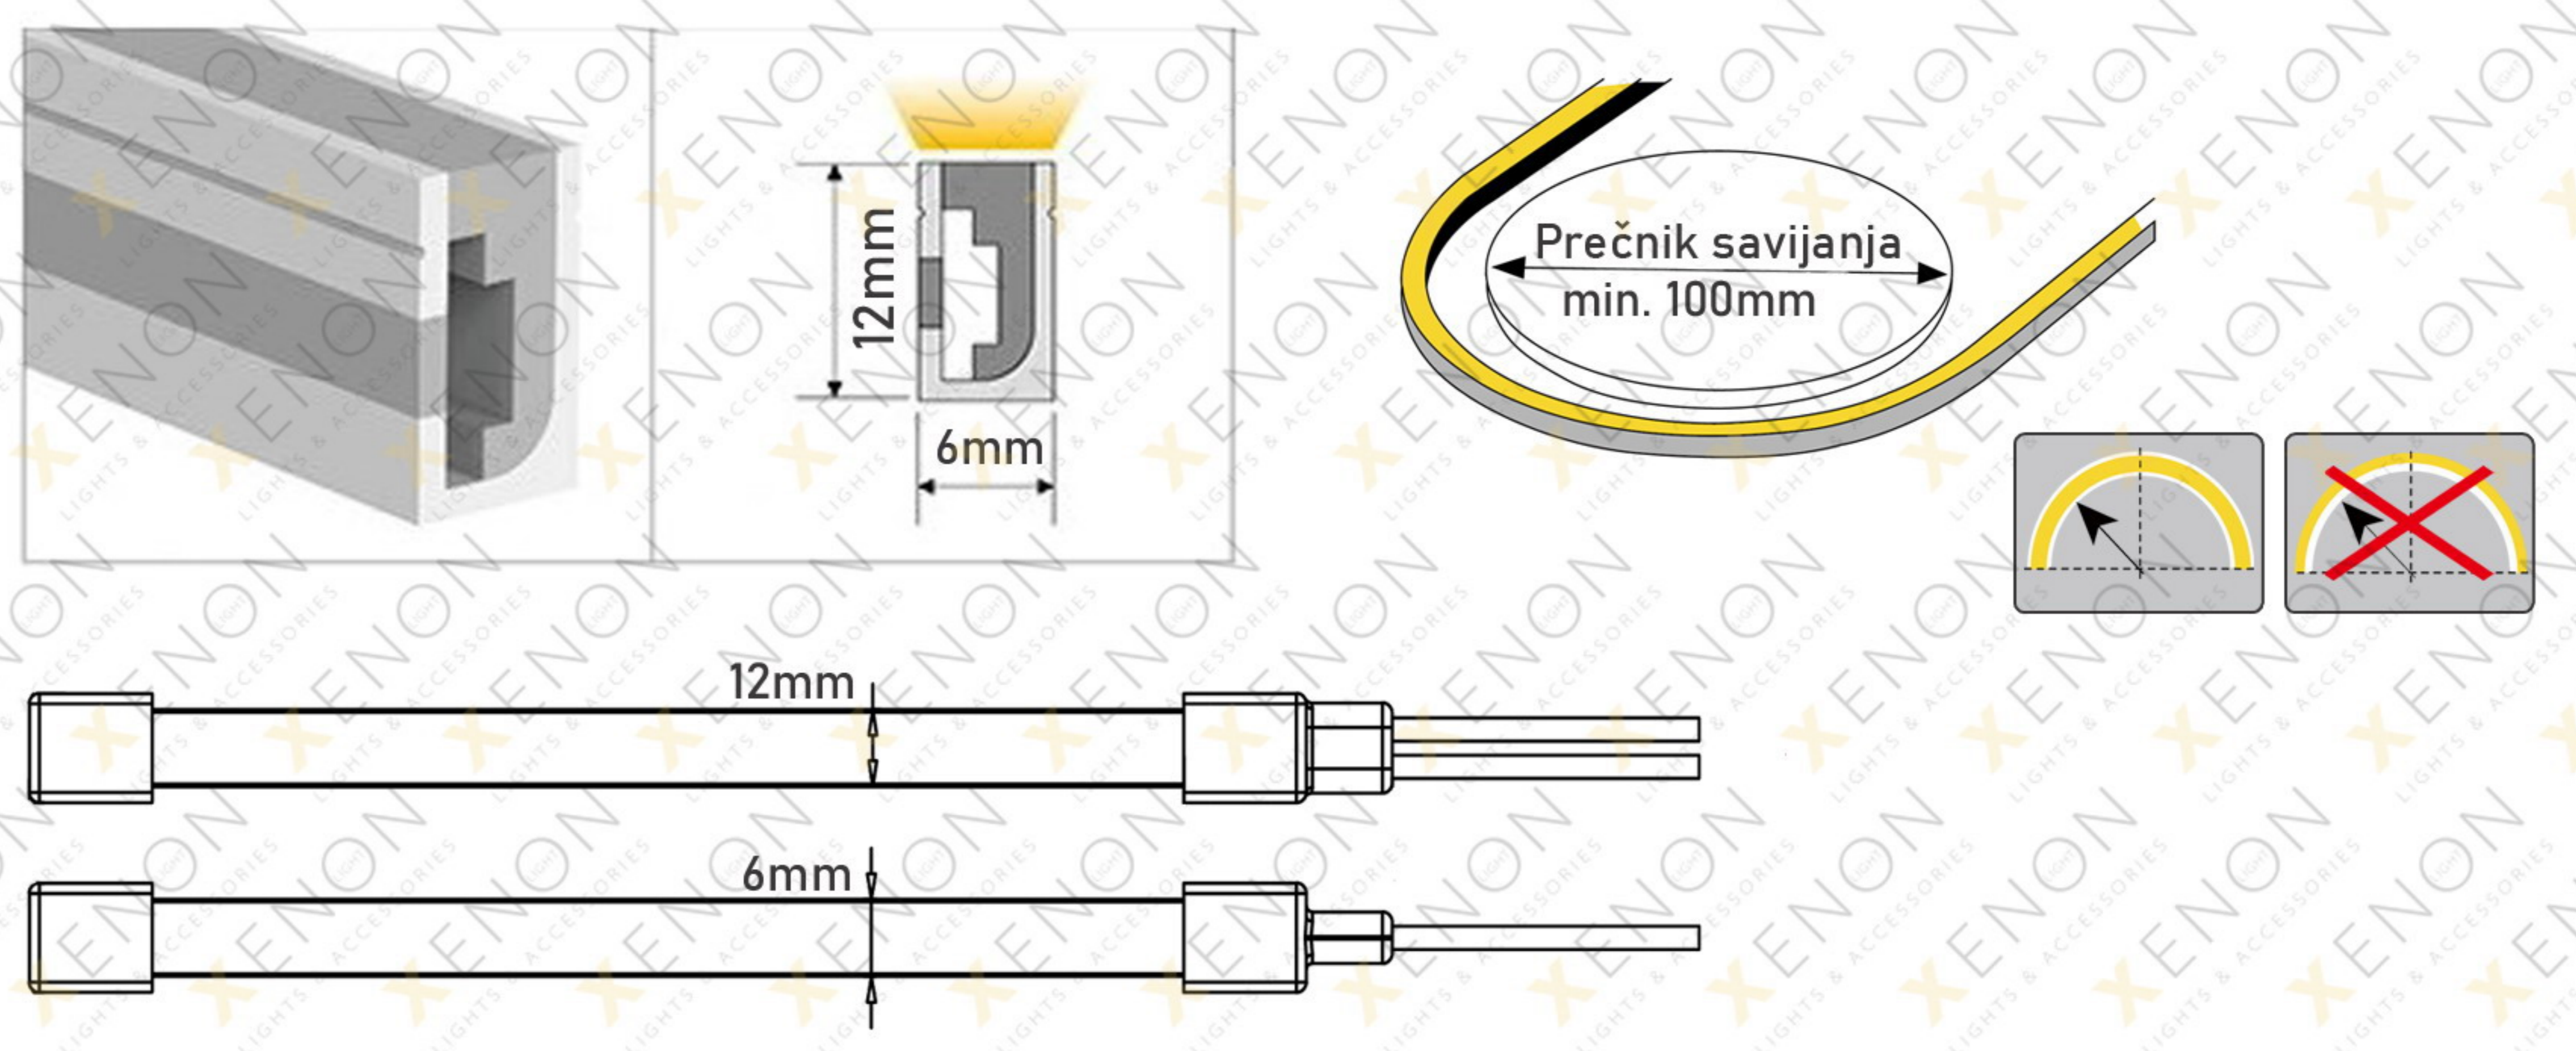

FLEKSI LED NEON | 04x10 100M

FLEKSI LED NEON | 06x12 100M

MODEL	SNAGA /m	BOJA SVETLA	Lm/m	RA	NAPON	Br. dioda/m	Sečenje	Dimenzije
SEN-0612-24V-100m	10W/m	6000K	900Lm/m	>80	24V	120 /m	50mm	06x12mmx100m
SEN-0612-24V-100m	10W/m	4000K	900Lm/m	>80	24V	120 /m	50mm	06x12mmx100m
SEN-0612-24V-100m	10W/m	3000K	900Lm/m	>80	24V	120 /m	50mm	06x12mmx100m

MODEL	SNAGA /m	BOJA SVETLA	Lm/m	RA	NAPON	Br. dioda/m	Sečenje	Dimenzije
SEN-D04-24V-100m	10W/m	6000K	900Lm/m	>80	24V	120 /m	50mm	04x10mmx100m
SEN-D04-24V-100m	10W/m	4000K	900Lm/m	>80	24V	120 /m	50mm	04x10mmx100m
SEN-D04-24V-100m	10W/m	3000K	900Lm/m	>80	24V	120 /m	50mm	04x10mmx100m