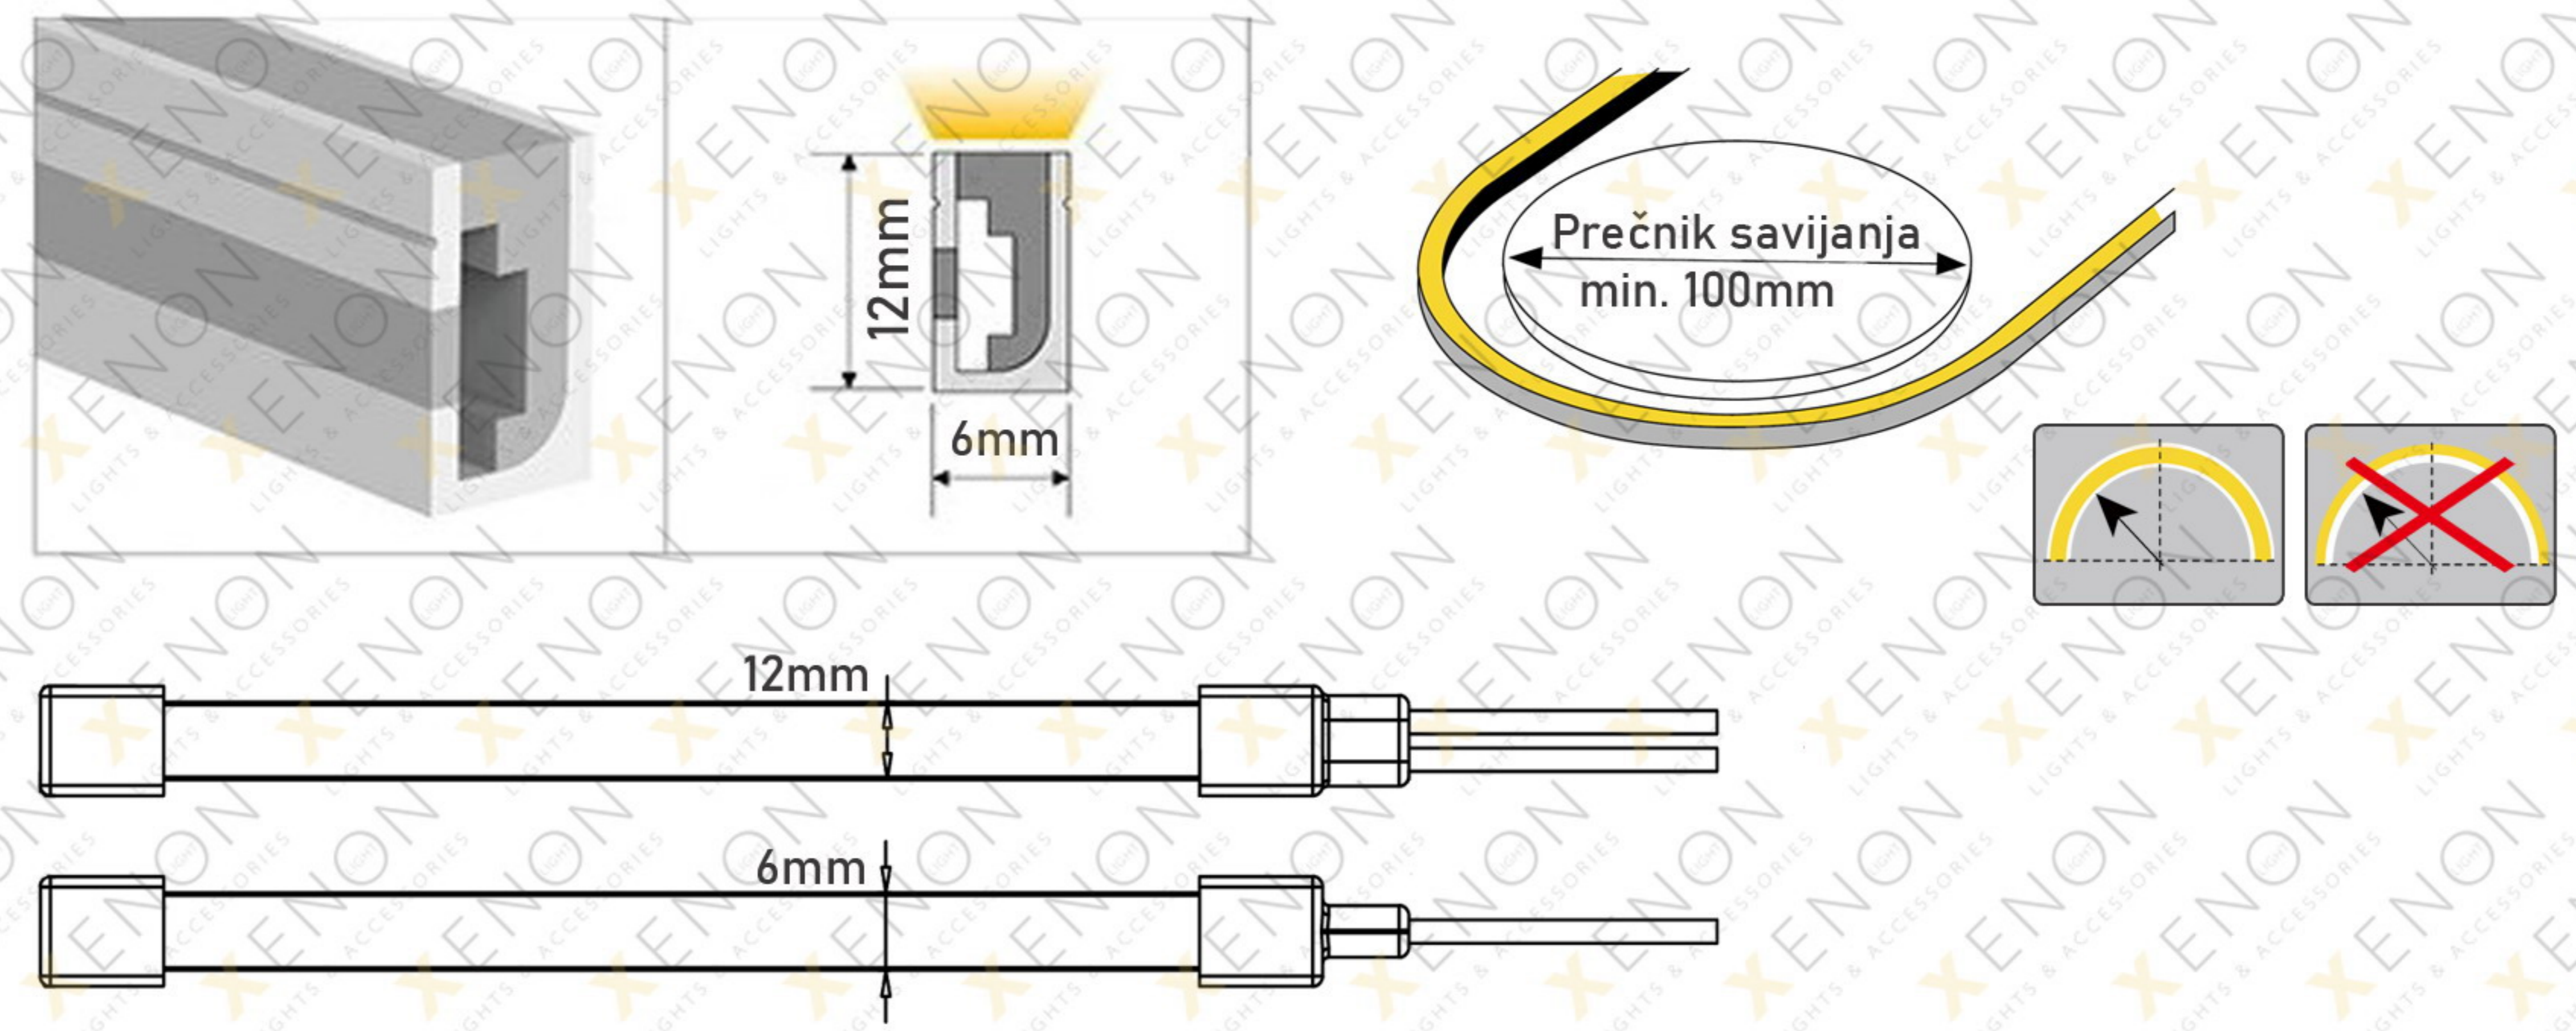

FLEKSI LED NEON | 06x12 5M

FLEKSI LED NEON | 06x12 10M

MODEL	SNAGA /m	BOJA SVETLA	Lm/m	RA	NAPON	Br. dioda/m	Sečenje	Dimenzije
SEN-0612-24V-5m	9W/m	6000K	525Lm/m	>80	24V	126 /m	7LED/55.6mm	06x12mmx5m
SEN-0612-24V-5m	9W/m	4000K	460Lm/m	>80	24V	126 /m	7LED/55.6mm	06x12mmx5m
SEN-0612-24V-5m	9W/m	3000K	425Lm/m	>80	24V	126 /m	7LED/55.6mm	06x12mmx5m
SEN-0612-24V-5m	9W/m	2300K	80Lm/m	>80	24V	126 /m	7LED/55.6mm	06x12mmx5m
SEN-0612-24V-5m	9W/m	Red	80Lm/m	>80	24V	126 /m	7LED/55.6mm	06x12mmx5m
SEN-0612-24V-5m	9W/m	Blue	65Lm/m	>80	24V	126 /m	7LED/55.6mm	06x12mmx5m

MODEL	SNAGA /m	BOJA SVETLA	Lm/m	RA	NAPON	Br. dioda/m	Sečenje	Dimenzije
SEN-0612-24V-10m	9W/m	6000K	525Lm/m	>80	24V	126 /m	7LED/55.6mm	06x12mmx10m
SEN-0612-24V-10m	9W/m	4000K	460Lm/m	>80	24V	126 /m	7LED/55.6mm	06x12mmx10m
SEN-0612-24V-10m	9W/m	3000K	425Lm/m	>80	24V	126 /m	7LED/55.6mm	06x12mmx10m