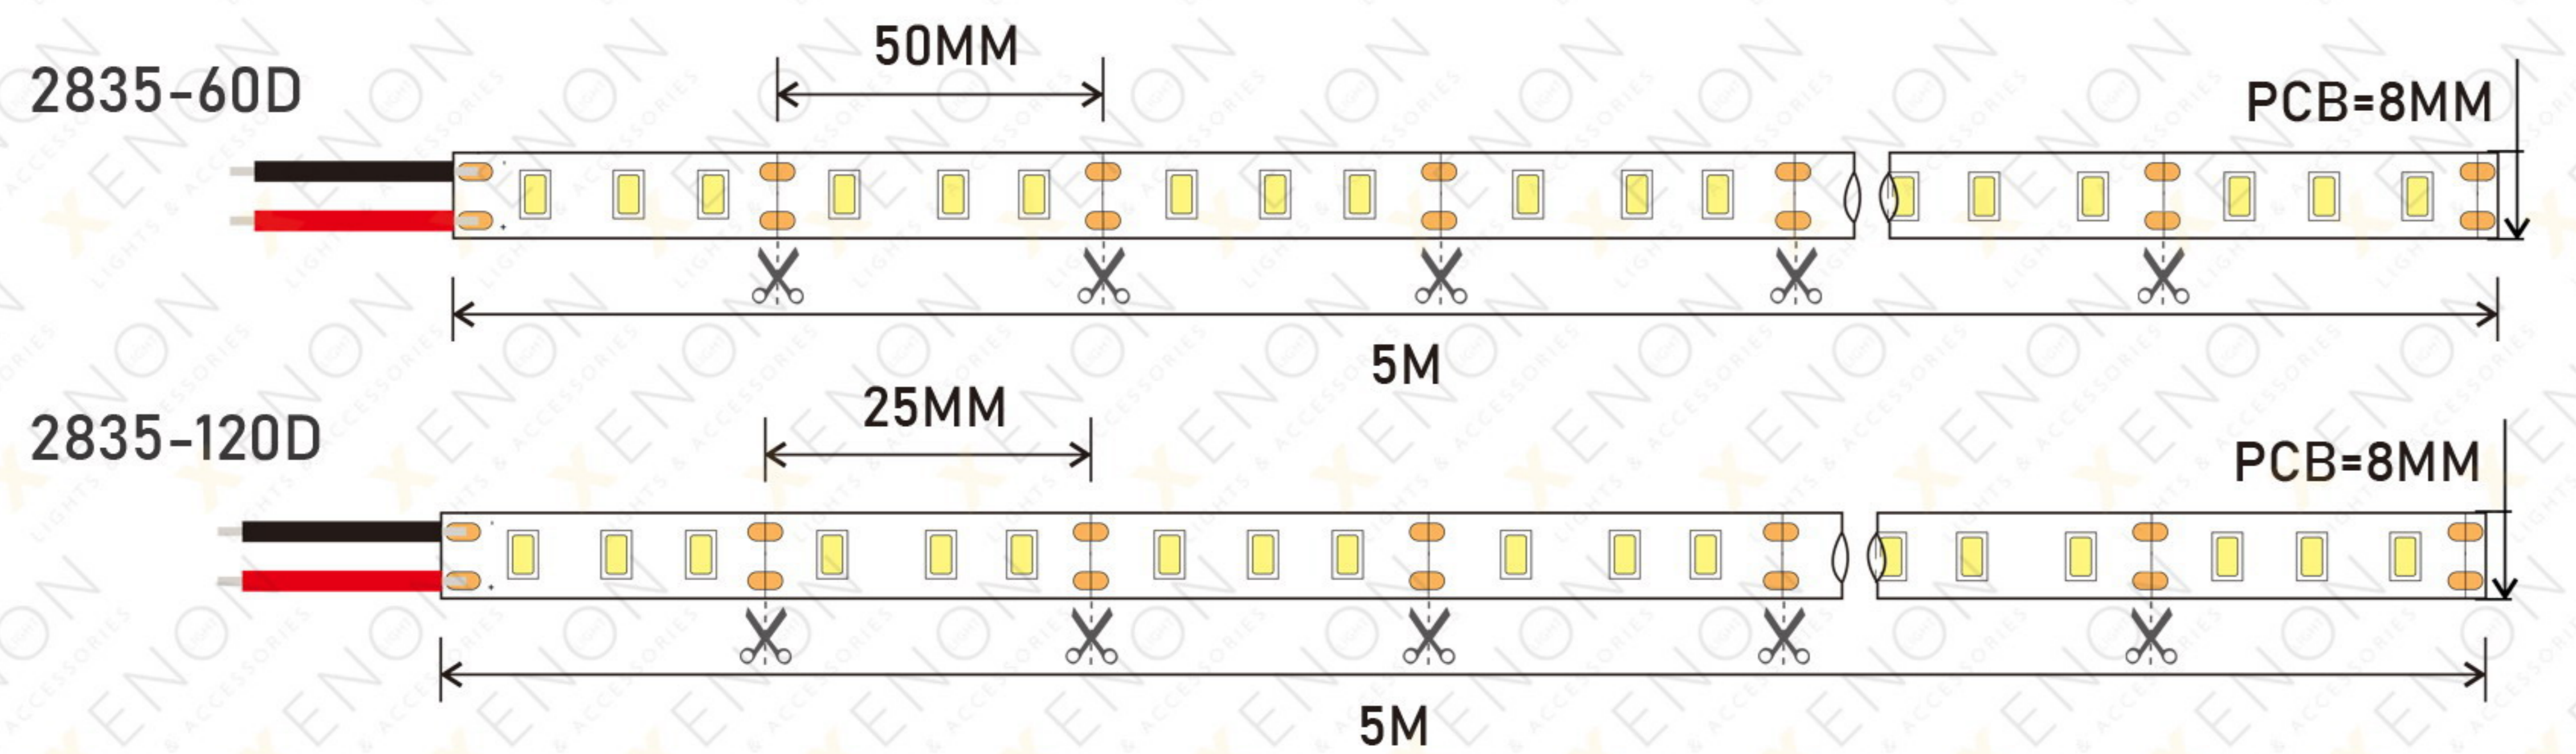

LED TRAKE IP20 | 2835 jednobojne

MODEL	SNAGA /m	BOJA SVETLA	LUMEN/chip	NAPON	Br. dioda/m	Dimenzije

2835-60	6W	6500K	10-12 /chip	12V	60 /m	8mmx5m
2835-120	12W	6500K	10-12 /chip	12V	120 /m	8mmx5m

LED TRAKE IP20 | 2835-5MM jednobojne

MODEL	SNAGA /m	BOJA SVETLA	LUMEN/chip	NAPON	Br. dioda/m	Dimenzije

2835-60-5MM	6W	6500K	10-12 /chip	12V	60 /m	5mmx5m
2835-60-5MM	6W	4000K	10-12 /chip	12V	60 /m	5mmx5m
2835-60-5MM	6W	3000K	10-12 /chip	12V	60 /m	5mmx5m
2835-120-5MM	12W	6500K	10-12 /chip	12V	120 /m	5mmx5m
2835-120-5MM	12W	4000K	10-12 /chip	12V	120 /m	5mmx5m
2835-120-5MM	12W	3000K	10-12 /chip	12V	120 /m	5mmx5m