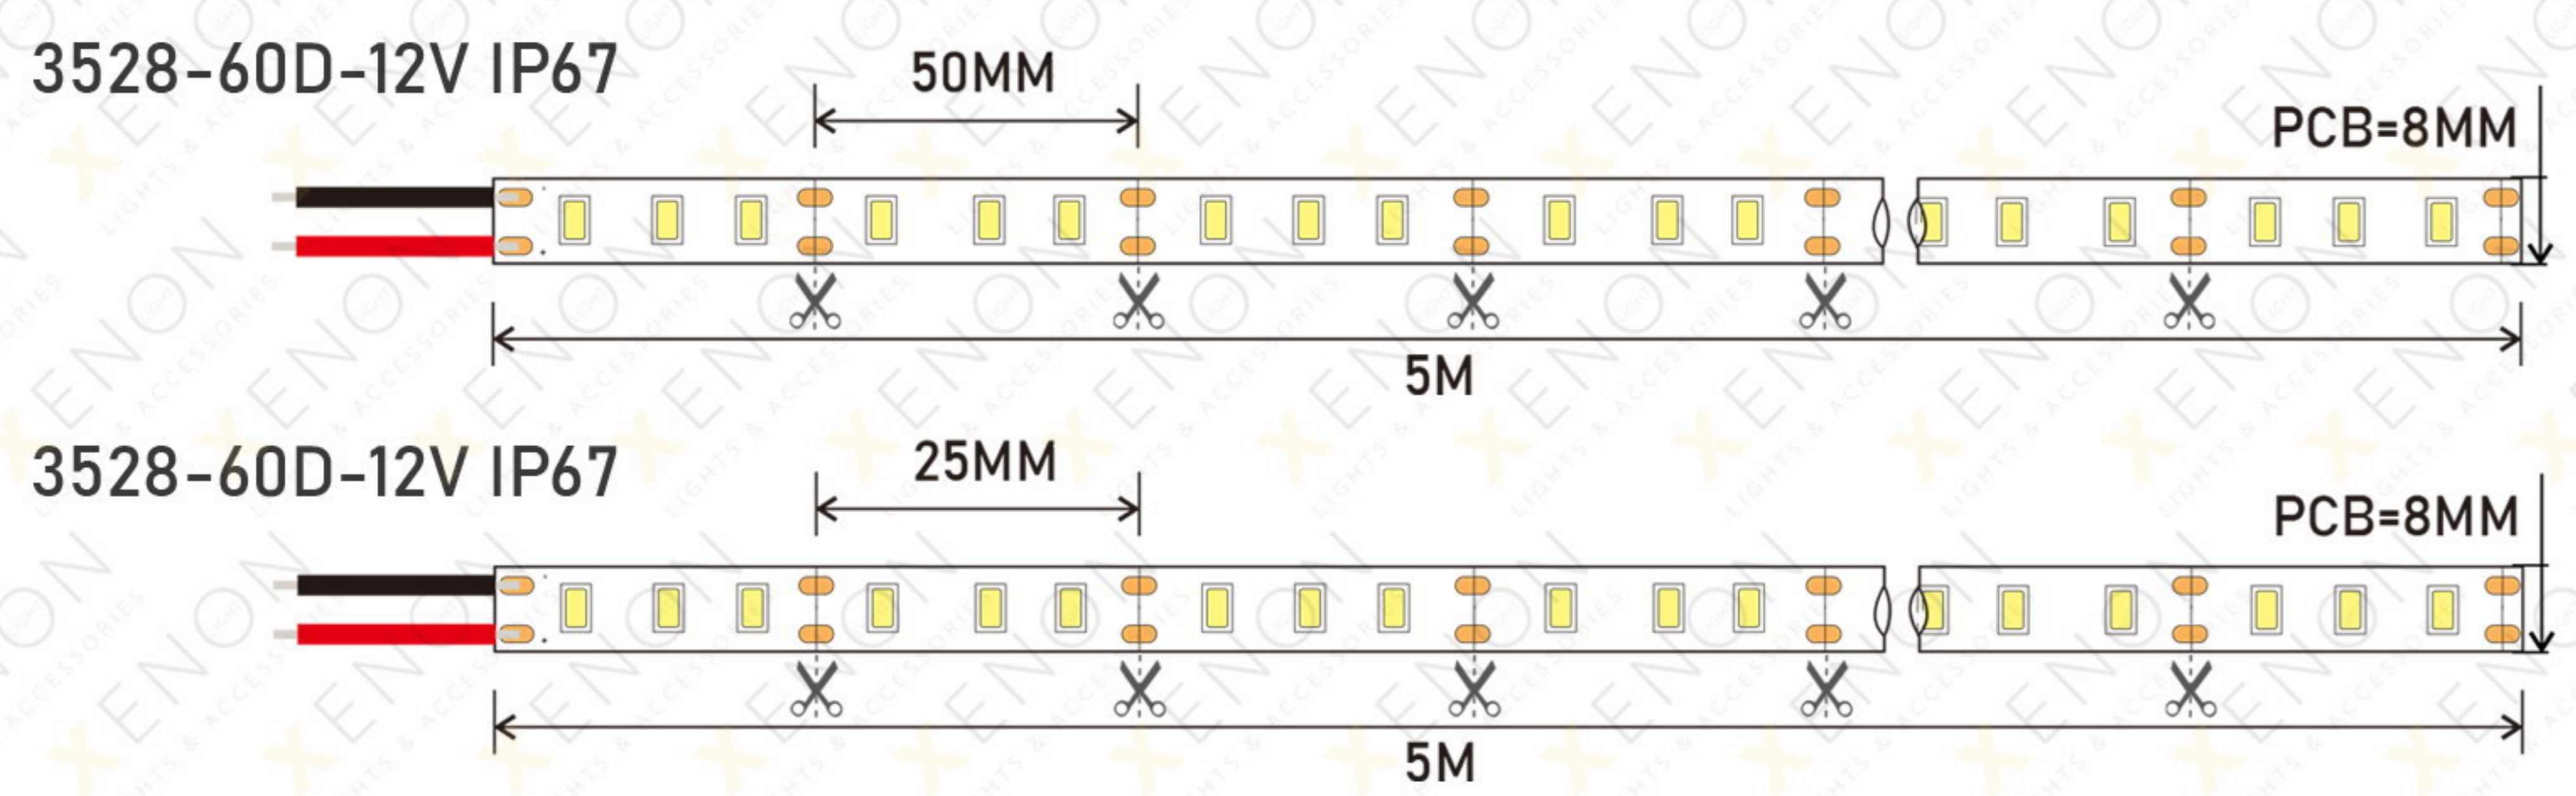

LED TRAKE IP20 | 2835-5MM jednobojne

MODEL	SNAGA /m	BOJA SVETLA	LUMEN/chip	NAPON	Br. dioda/m	Dimenzije
-------	----------	-------------	------------	-------	-------------	-----------

2835-60-5MM	6W	6500K	10-12 /chip	12V	60 /m	5mmx5m
2835-60-5MM	6W	4000K	10-12 /chip	12V	60 /m	5mmx5m
2835-60-5MM	6W	3000K	10-12 /chip	12V	60 /m	5mmx5m
2835-120-5MM	12W	6500K	10-12 /chip	12V	120 /m	5mmx5m
2835-120-5MM	12W	4000K	10-12 /chip	12V	120 /m	5mmx5m
2835-120-5MM	12W	3000K	10-12 /chip	12V	120 /m	5mmx5m

LED TRAKE IP20 | 5730 jednobojne

MODEL	SNAGA /m	BOJA SVETLA	LUMEN/chip	NAPON	Br. dioda/m	Dimenzije
5730-60	14.4W	6500K	10-12 /chip	12V	60 /m	10mmx5m
5730-60	14.4W	4000K	10-12 /chip	12V	60 /m	10mmx5m
5730-60	14.4W	3000K	10-12 /chip	12V	60 /m	10mmx5m

LED TRAKE IP54 | 5050 RGB

MODEL	SNAGA /m	BOJA SVETLA	LUMEN/chip	NAPON	Br. dioda/m	Dimenzije
-------	----------	-------------	------------	-------	-------------	-----------

5050-RGB-30	7.2W	RGB	10-12 /chip	12V	30 /m	10mmx5m
5050-RGB-60	14.4W	RGB	10-12 /chip	12V	60 /m	10mmx5m

LED TRAKE IP67 | 3528 Jednobojne

MODEL	SNAGA /m	BOJA SVETLA	LUMEN/chip	NAPON	Br. dioda/m	Dimenzije
3528-60D	6W	6500K	8-10 /chip	12V	60 /m	8mmx5m
3528-60D	6W	4000K	8-10 /chip	12V	60 /m	8mmx5m
3528-60D	6W	3000K	8-10 /chip	12V	60 /m	8mmx5m
3528-60D	6W	Red	6-8 /chip	12V	60 /m	8mmx5m
3528-60D	6W	Green	6-8 /chip	12V	60 /m	8mmx5m
3528-60D	6W	Blue	6-8 /chip	12V	60 /m	8mmx5m
3528-60D	6W	Yellow	6-8 /chip	12V	60 /m	8mmx5m
3528-120D	12W	6500K	8-10 /chip	12V	120 /m	8mmx5m
3528-120D	12W	4000K	8-10 /chip	12V	120 /m	8mmx5m
3528-120D	12W	3000K	8-10 /chip	12V	120 /m	8mmx5m
3528-120D	12W	Red	6-8 /chip	12V	120 /m	8mmx5m
3528-120D	12W	Green	6-8 /chip	12V	120 /m	8mmx5m
3528-120D	12W	Blue	6-8 /chip	12V	120 /m	8mmx5m