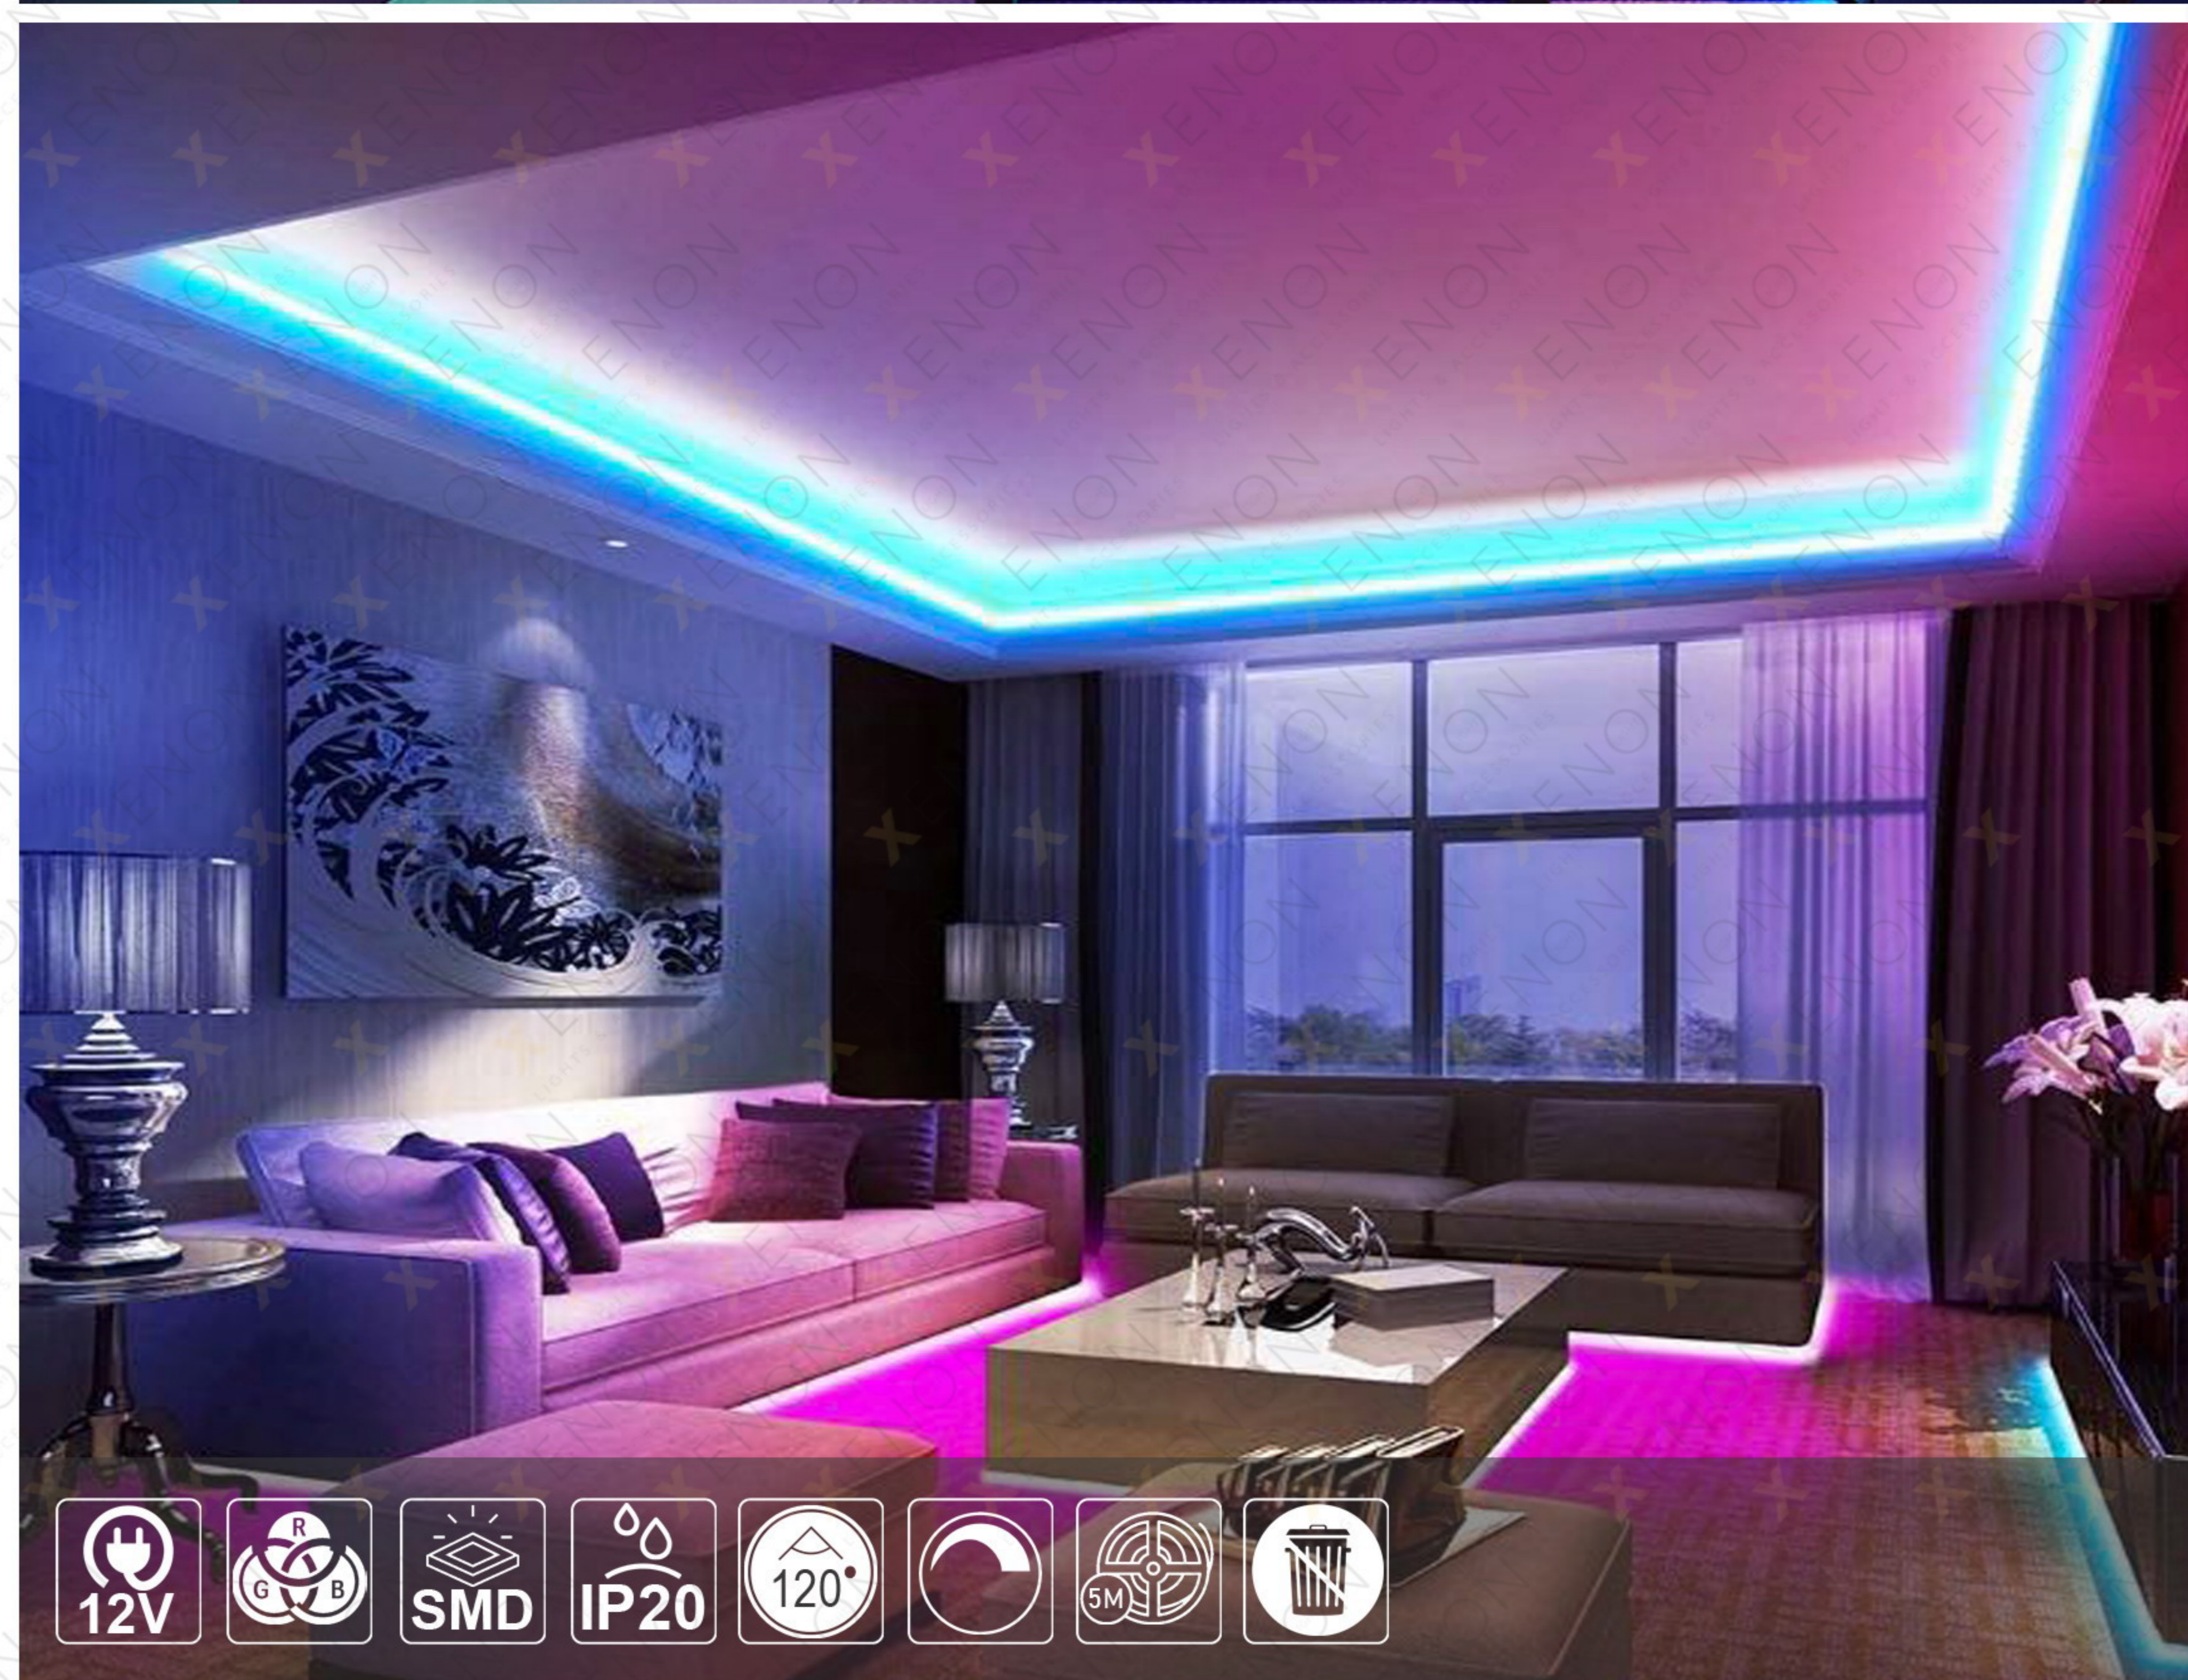

Led Trake IP20 - Z SHAPE

- Mogućnost višestrukog načina savijanja
- Savremeno rešenje
- Samolepljive i lake za upotrebu

LED TRAKE IP20 | Z-SHAPE

MODEL	SNAGA /m	BOJA SVETLA	LUMEN/W	NAPON	Br. dioda/m	Dimenzije
KL-2835-60Z	10W	4000K	94lm/W	12V	60/m	6mmx5m
KL-2835-60Z	10W	3000K	101lm/W	12V	60/m	6mmx5m