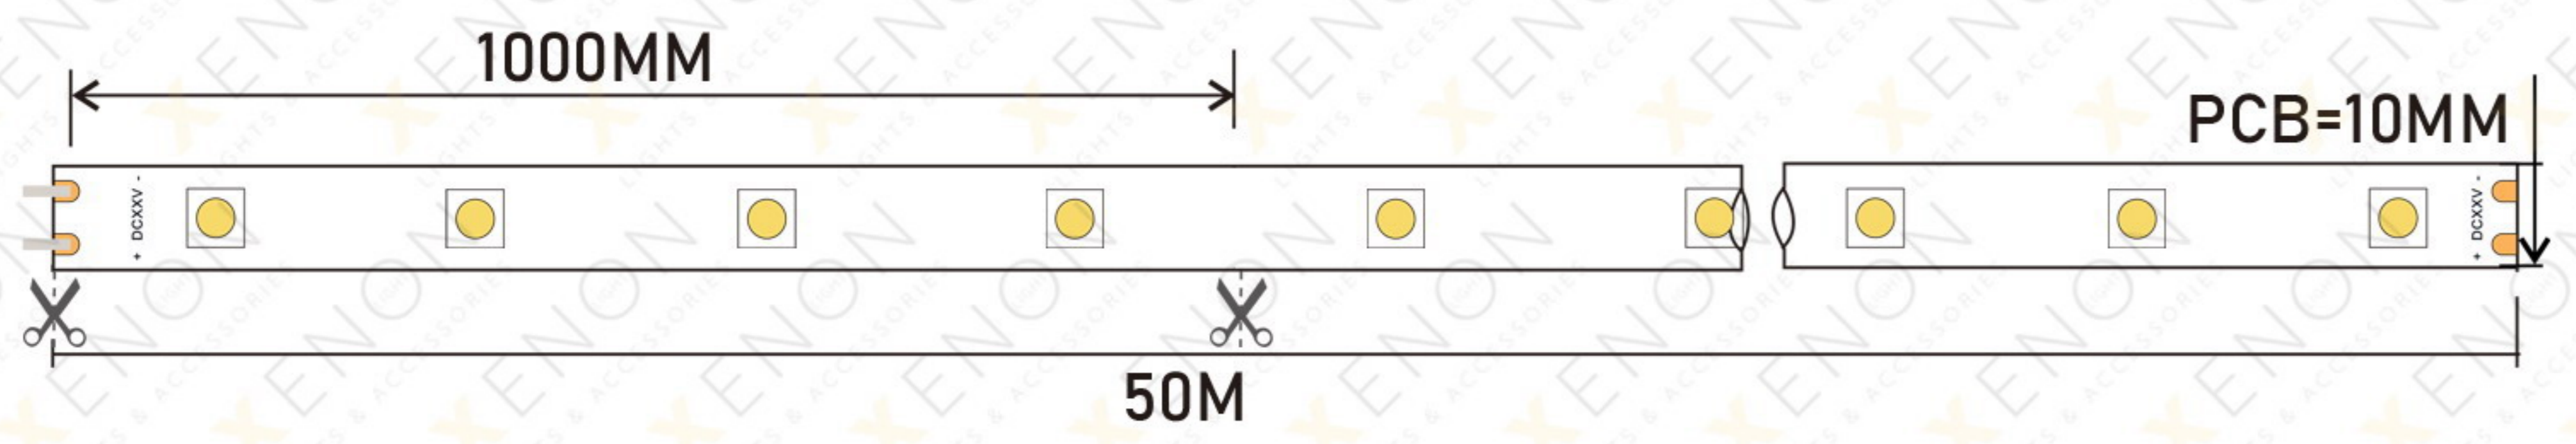

MODEL	SNAGA /m	BOJA SVETLA	LUMEN/chip	NAPON	Br. dioda/m	Dimenzije
5050-60	14W	6500K	10-12 /chip	220V	60 /m	10mmx50m
5050-60	14W	4000K	10-12 /chip	220V	60 /m	10mmx50m
5050-60	14W	3000K	10-12 /chip	220V	60 /m	10mmx50m
5050-60	14W	Red	10-12 /chip	220V	60 /m	10mmx50m
5050-60	14W	Green	10-12 /chip	220V	60 /m	10mmx50m
5050-60	14W	Blue	10-12 /chip	220V	60 /m	10mmx50m

MODEL	SNAGA /m	BOJA SVETLA	LUMEN/chip	NAPON	Br. dioda/m	Dimenzije
5050-RGB-60	14W	RGB	10-12 /chip	220V	60 /m	10mmx50m

5050-60D 220V