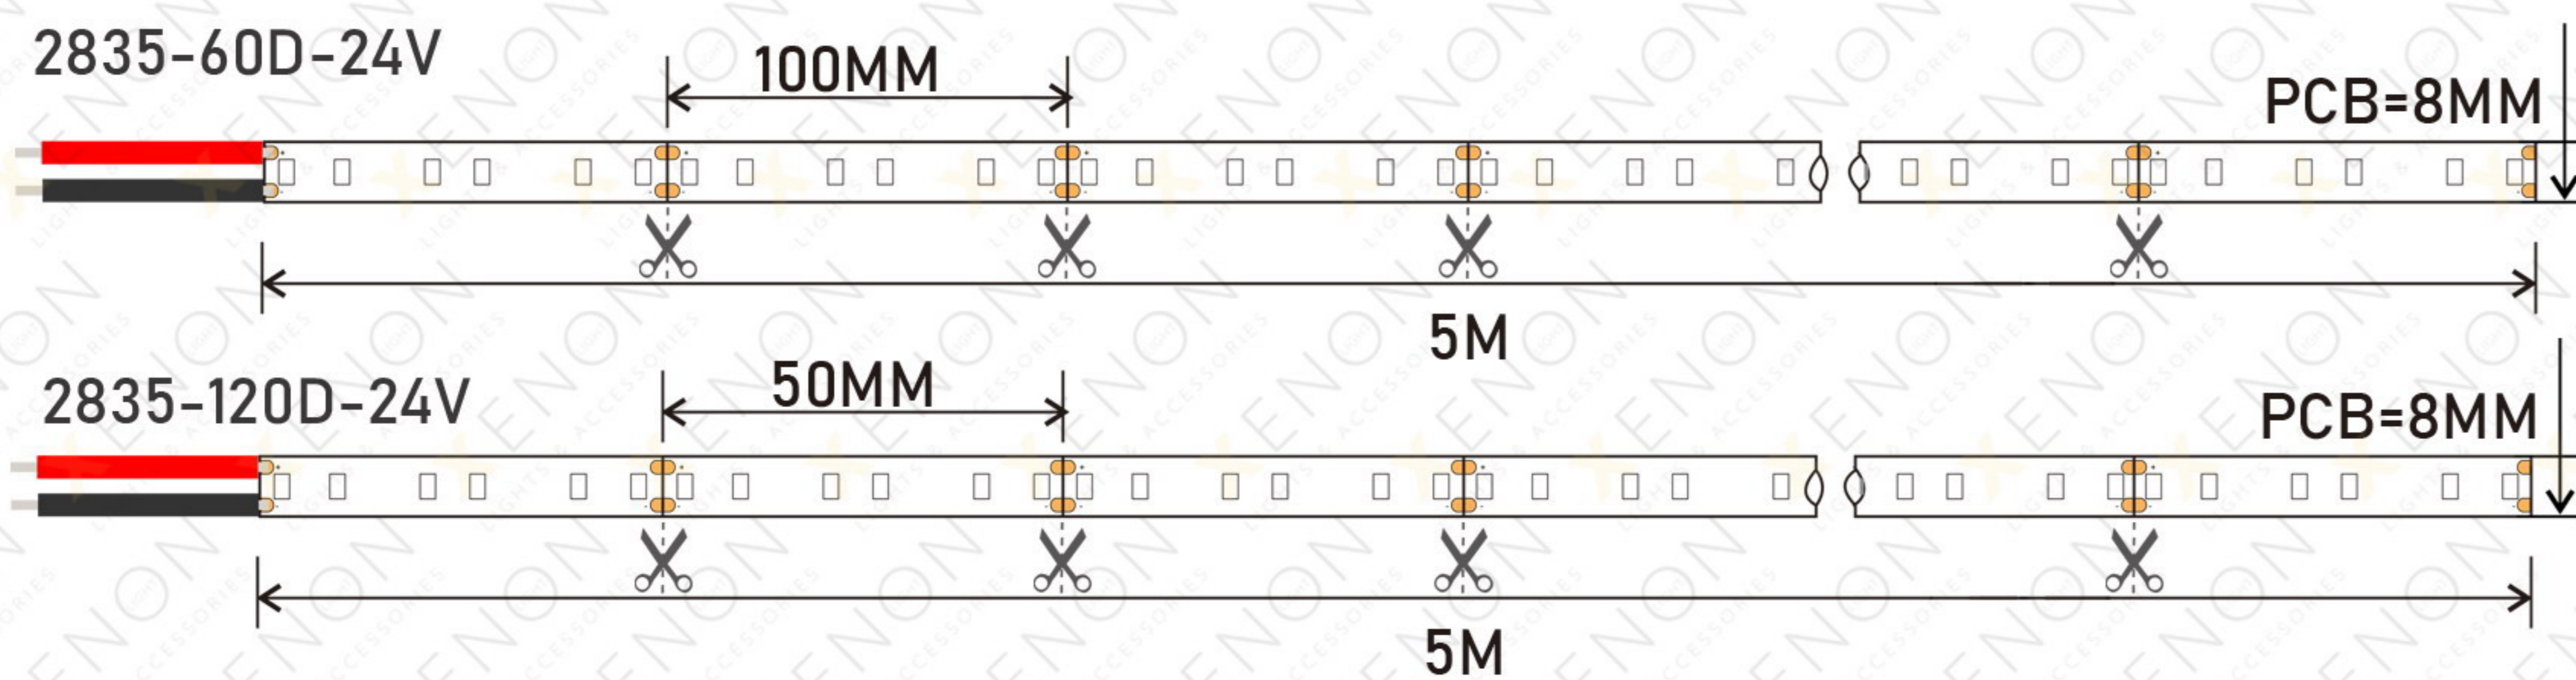

LED TRAKE IP65 | 24V Jednobojne

MODEL	SNAGA /m	BOJA SVETLA	LUMEN/chip	NAPON	Br. dioda/m	Dimenzije
2835-60-24V	6W	6500K	18-20 /chip	24V	60 /m	8mmx5m
2835-60-24V	6W	4000K	18-20 /chip	24V	60 /m	8mmx5m
2835-60-24V	6W	3000K	18-20 /chip	24V	60 /m	8mmx5m
2835-120-24V	12W	6500K	18-20 /chip	24V	120 /m	8mmx5m
2835-120-24V	12W	4000K	18-20 /chip	24V	120 /m	8mmx5m
2835-120-24V	12W	3000K	18-20 /chip	24V	120 /m	8mmx5m
2835-120-24V	12W	2300K	18-20 /chip	24V	120 /m	8mmx5m