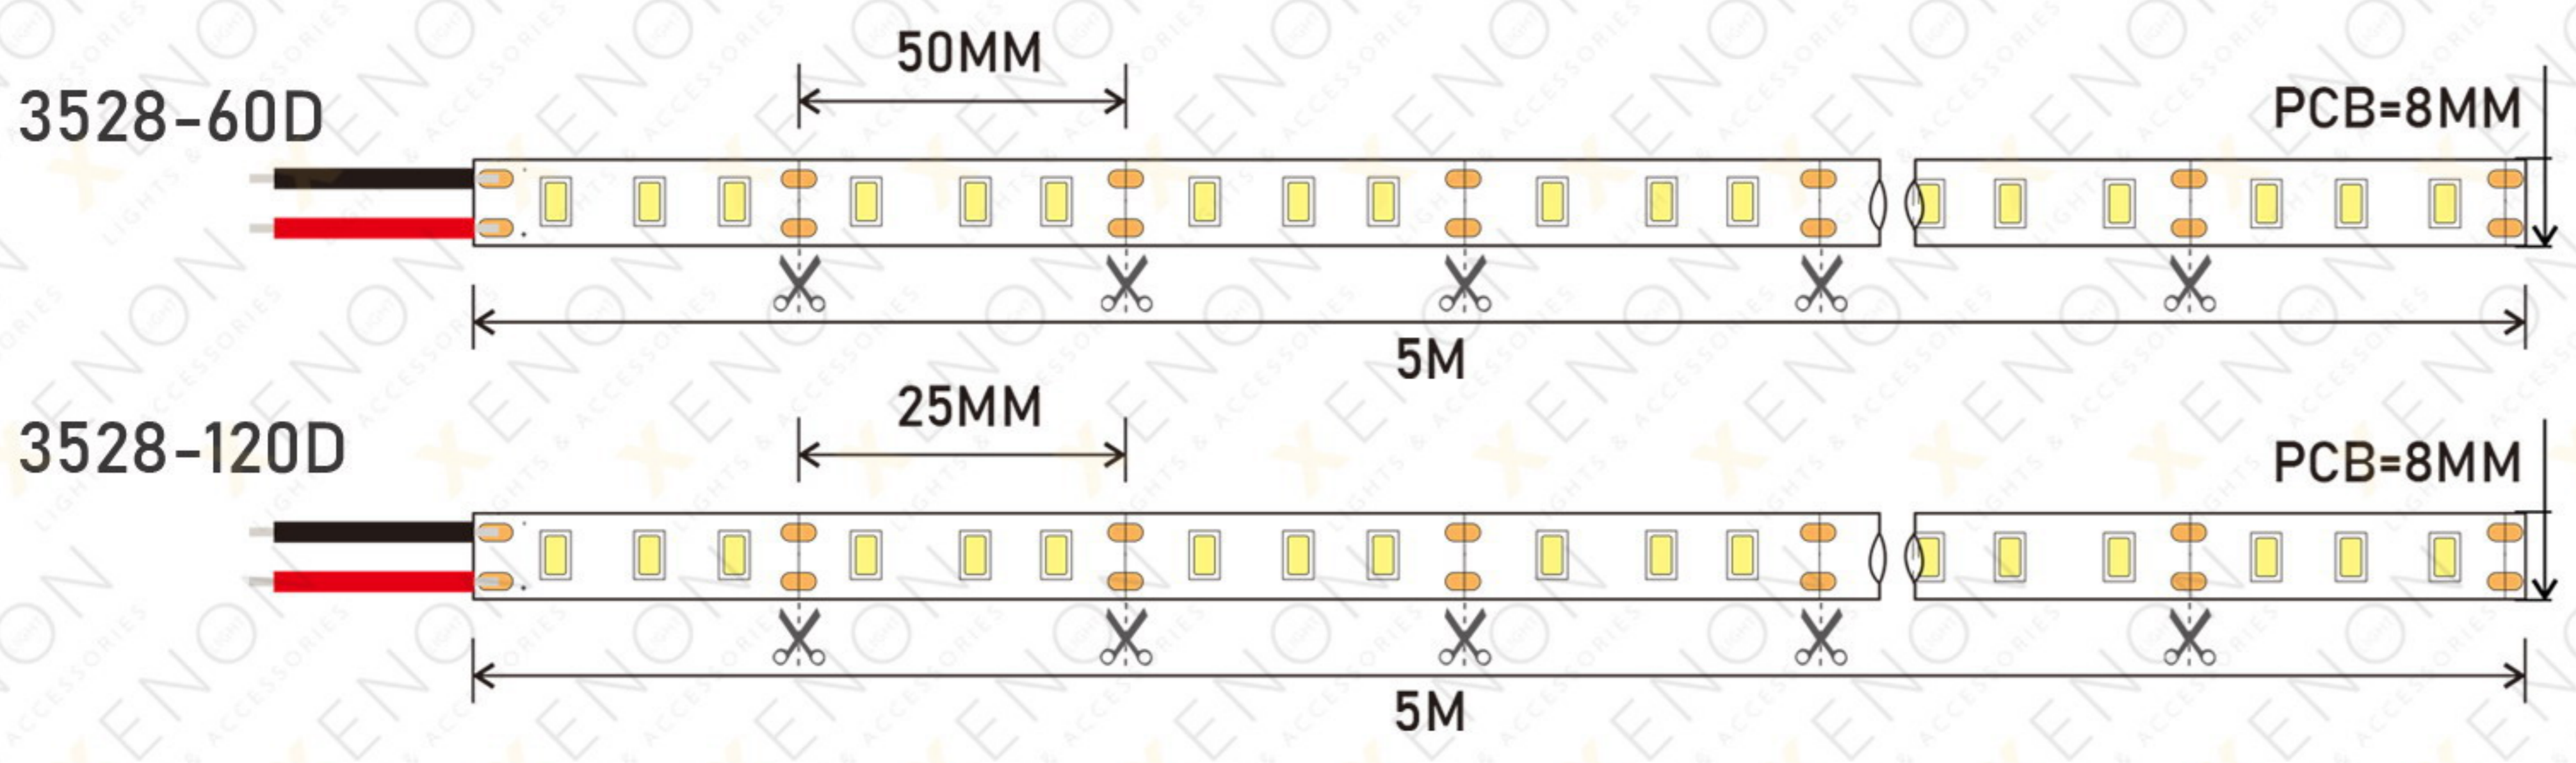

MODEL	SNAGA /m	BOJA SVETLA	LUMEN/chip	NAPON	Br. dioda/m	Dimenzije

3528-60D	6W	6500K	8-10 /chip	12V	60 /m	8mmx5m
3528-60D	6W	4000K	8-10 /chip	12V	60 /m	8mmx5m
3528-60D	6W	3000K	8-10 /chip	12V	60 /m	8mmx5m
3528-60D	6W	Red	6-8 /chip	12V	60 /m	8mmx5m
3528-60D	6W	Green	6-8 /chip	12V	60 /m	8mmx5m
3528-60D	6W	Blue	6-8 /chip	12V	60 /m	8mmx5m
3528-60D	6W	Yellow	6-8 /chip	12V	60 /m	8mmx5m
3528-120D	12W	6500K	8-10 /chip	12V	120 /m	8mmx5m
3528-120D	12W	4000K	8-10 /chip	12V	120 /m	8mmx5m
3528-120D	12W	3000K	8-10 /chip	12V	120 /m	8mmx5m
3528-120D	12W	Red	6-8 /chip	12V	120 /m	8mmx5m
3528-120D	12W	Green	6-8 /chip	12V	120 /m	8mmx5m
3528-120D	12W	Blue	6-8 /chip	12V	120 /m	8mmx5m