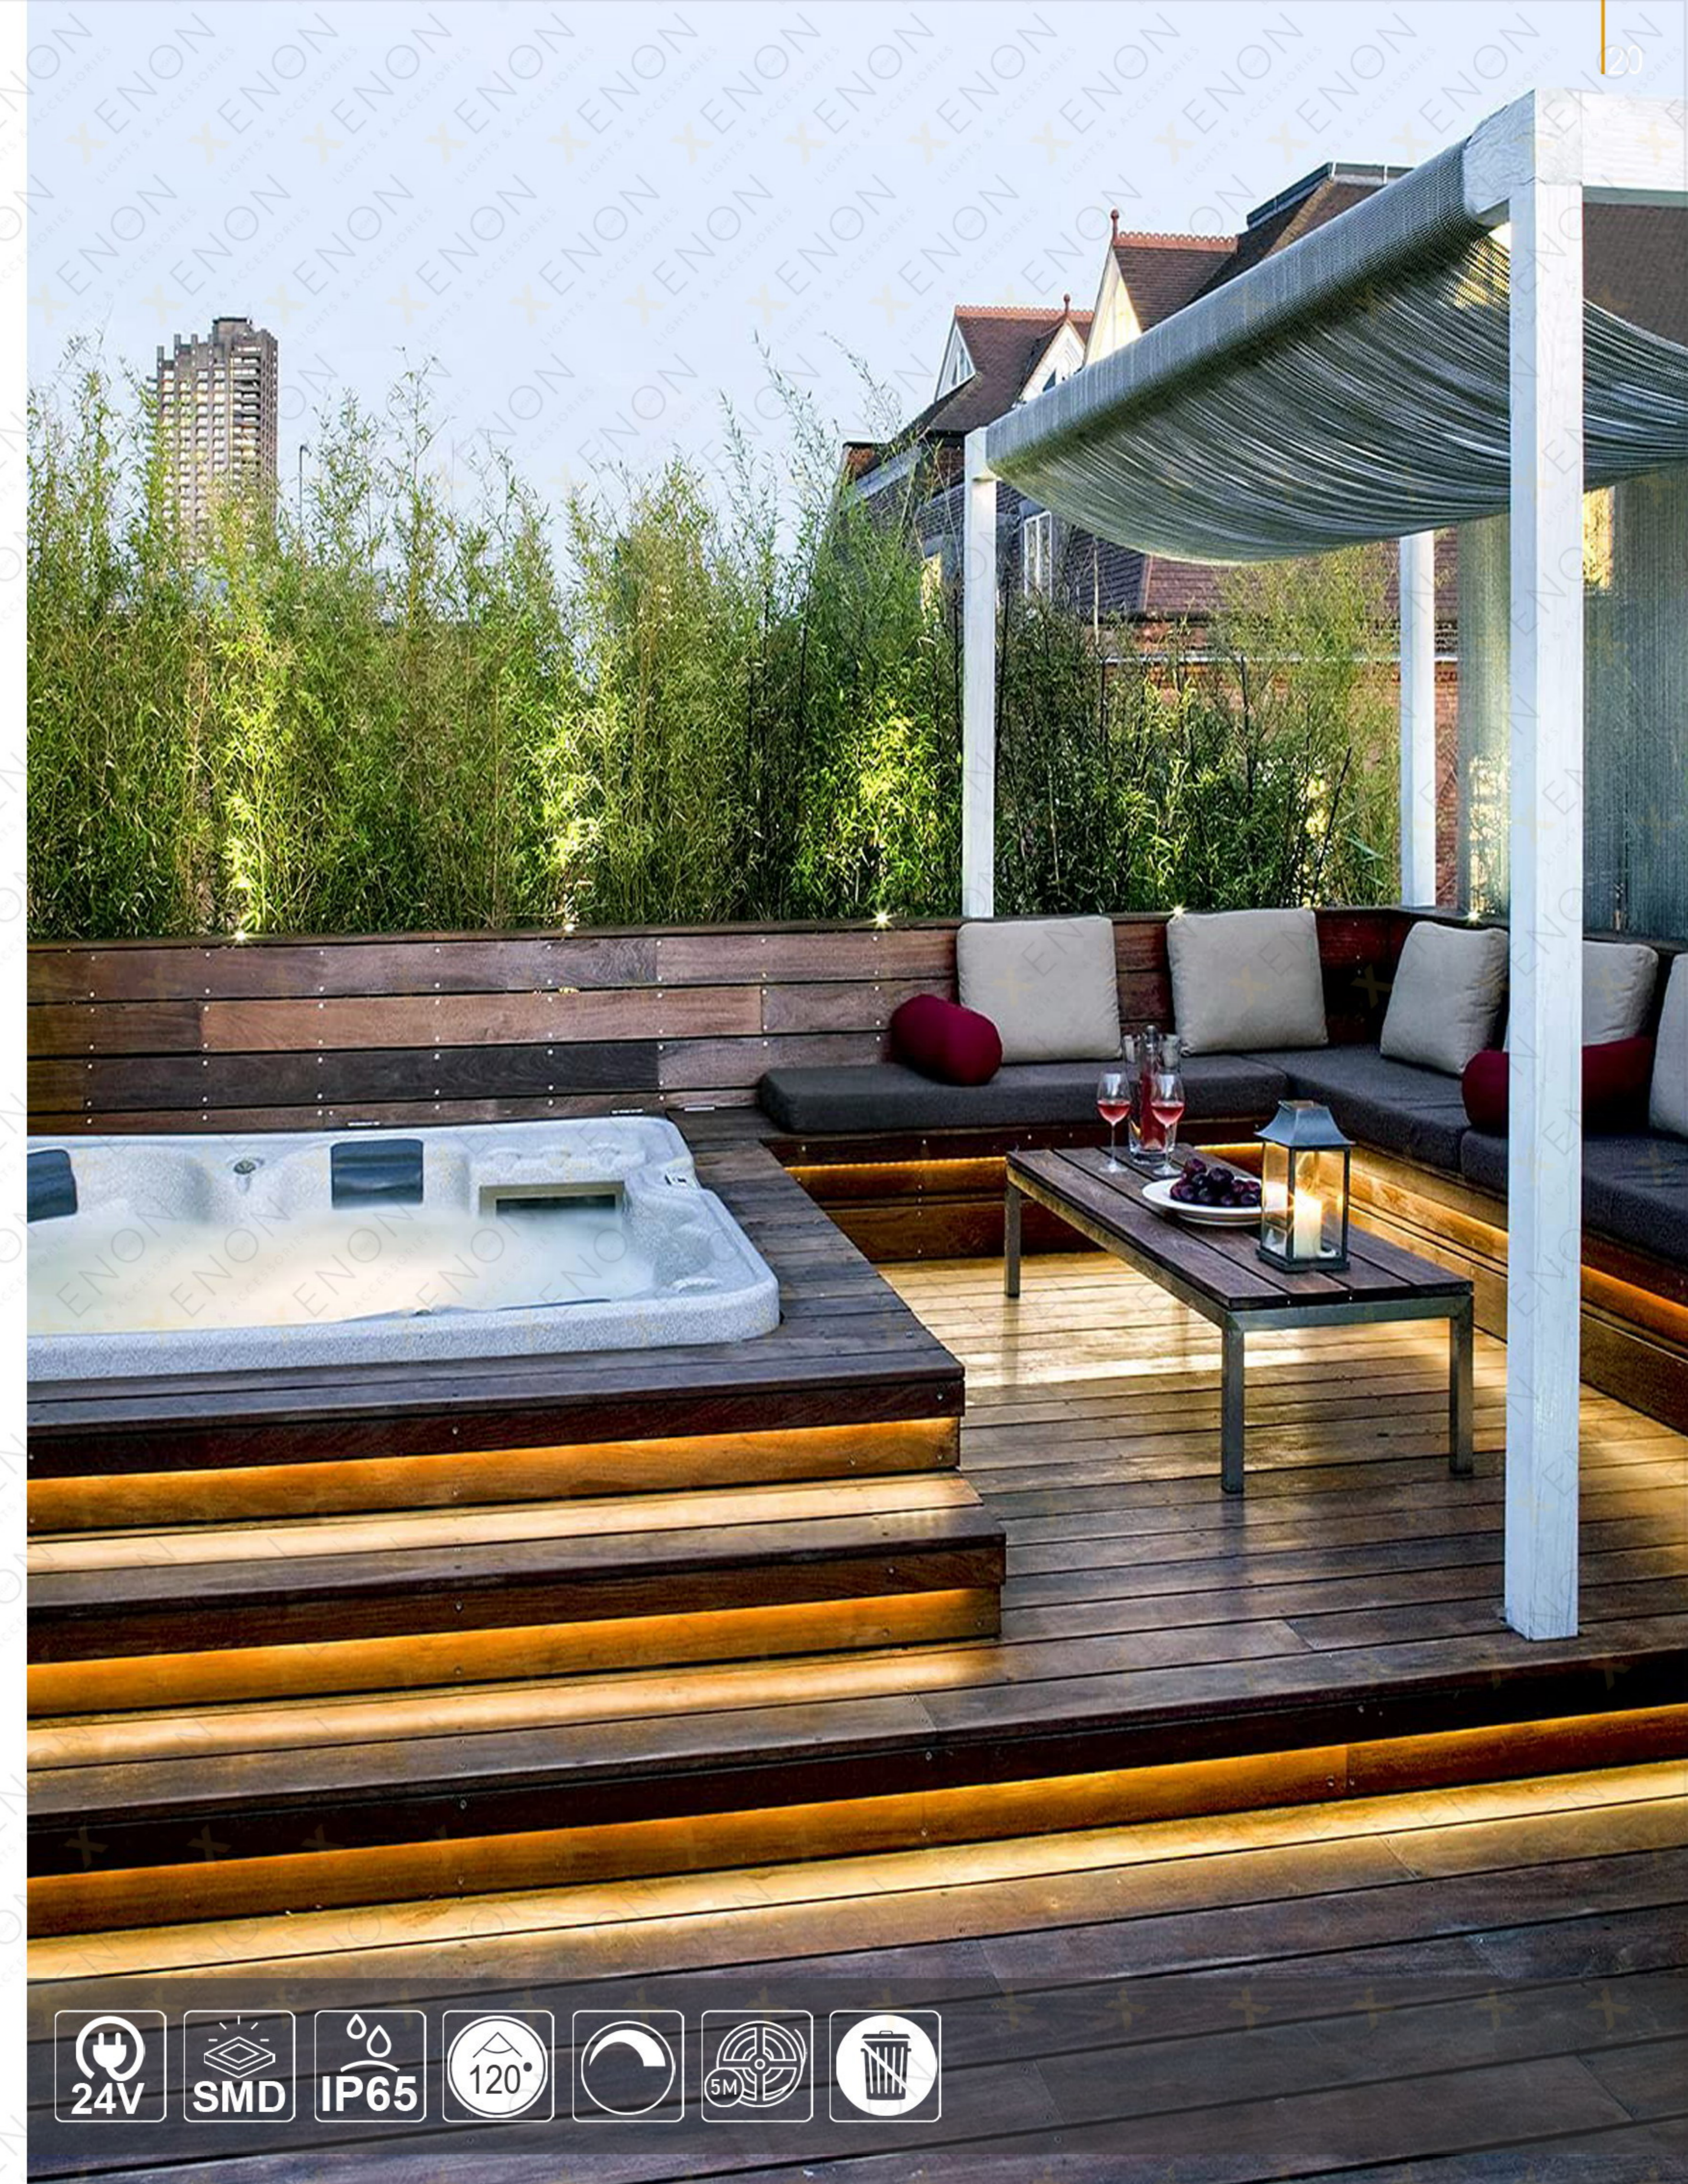

LED TRAKE IP65 | 24V Jednobojne

MODEL	SNAGA /m	BOJA SVETLA	LUMEN/chip	NAPON	Br. dioda/m	Dimenzije
2835-60-24V	6W	6500K	18-20 /chip	24V	60 /m	8mmx5m
2835-60-24V	6W	4000K	18-20 /chip	24V	60 /m	8mmx5m
2835-60-24V	6W	3000K	18-20 /chip	24V	60 /m	8mmx5m
2835-120-24V	12W	6500K	18-20 /chip	24V	120 /m	8mmx5m
2835-120-24V	12W	4000K	18-20 /chip	24V	120 /m	8mmx5m
2835-120-24V	12W	3000K	18-20 /chip	24V	120 /m	8mmx5m
2835-120-24V	12W	2300K	18-20 /chip	24V	120 /m	8mmx5m