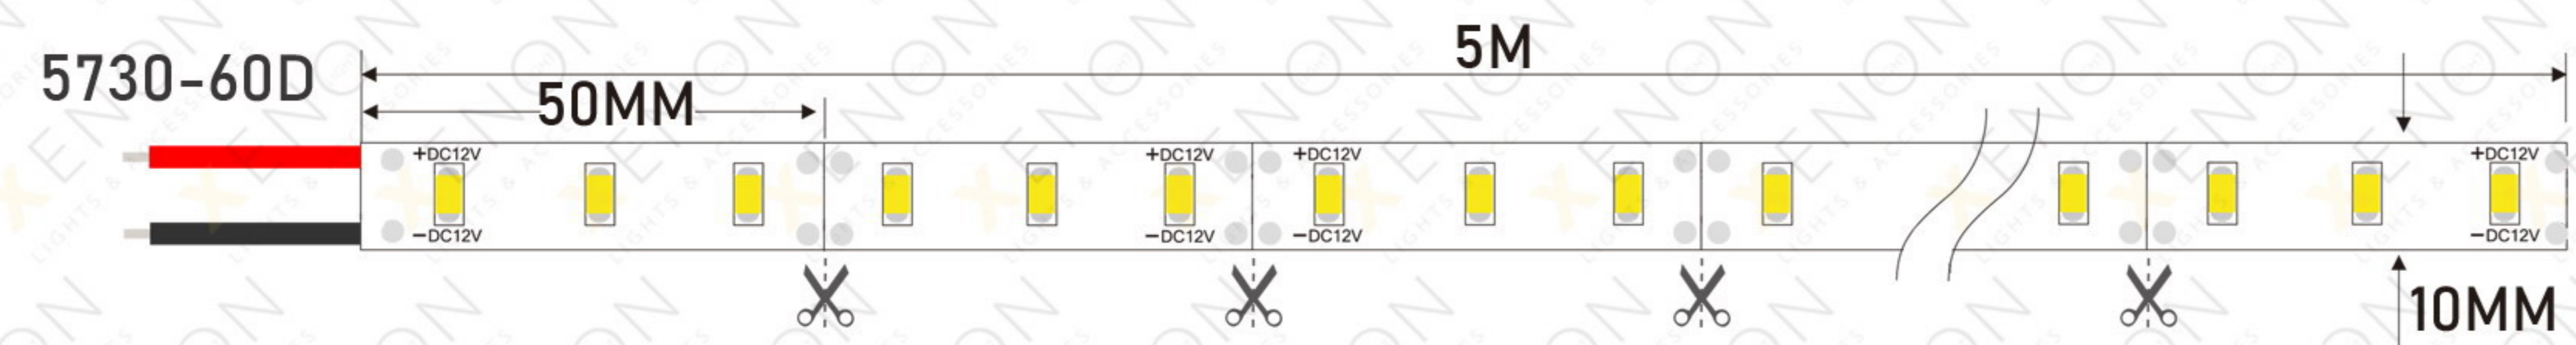

LED TRAKE IP20 | 2835-5MM jednobojne

MODEL	SNAGA /m	BOJA SVETLA	LUMEN/chip	NAPON	Br. dioda/m	Dimenzije
-------	----------	-------------	------------	-------	-------------	-----------

2835-60-5MM	6W	6500K	10-12 /chip	12V	60 /m	5mmx5m
2835-60-5MM	6W	4000K	10-12 /chip	12V	60 /m	5mmx5m
2835-60-5MM	6W	3000K	10-12 /chip	12V	60 /m	5mmx5m
2835-120-5MM	12W	6500K	10-12 /chip	12V	120 /m	5mmx5m
2835-120-5MM	12W	4000K	10-12 /chip	12V	120 /m	5mmx5m
2835-120-5MM	12W	3000K	10-12 /chip	12V	120 /m	5mmx5m

LED TRAKE IP20 | 2110 jednobojne

3 GODINE
GARANCIJE

MODEL	SNAGA /m	BOJA SVETLA	LUMEN/W	NAPON	Br. dioda/m	Dimenzije
2110-60	4.8W	6500K	82Lm/W	12V	60/m	8mmx5m
2110-60	4.8W	4000K	82Lm/W	12V	60/m	8mmx5m
2110-60	4.8W	3000K	76Lm/W	12V	60/m	8mmx5m
2110-120	9.6W	6500K	82Lm/W	12V	120/m	8mmx5m
2110-120	9.6W	4000K	82Lm/W	12V	120/m	8mmx5m
2110-120	9.6W	3000K	76Lm/W	12V	120/m	8mmx5m

LED TRAKE IP20 | 5730 jednobojne

MODEL	SNAGA /m	BOJA SVETLA	LUMEN/chip	NAPON	Br. dioda/m	Dimenzije
5730-60	14.4W	6500K	10-12 /chip	12V	60 /m	10mmx5m
5730-60	14.4W	4000K	10-12 /chip	12V	60 /m	10mmx5m
5730-60	14.4W	3000K	10-12 /chip	12V	60 /m	10mmx5m