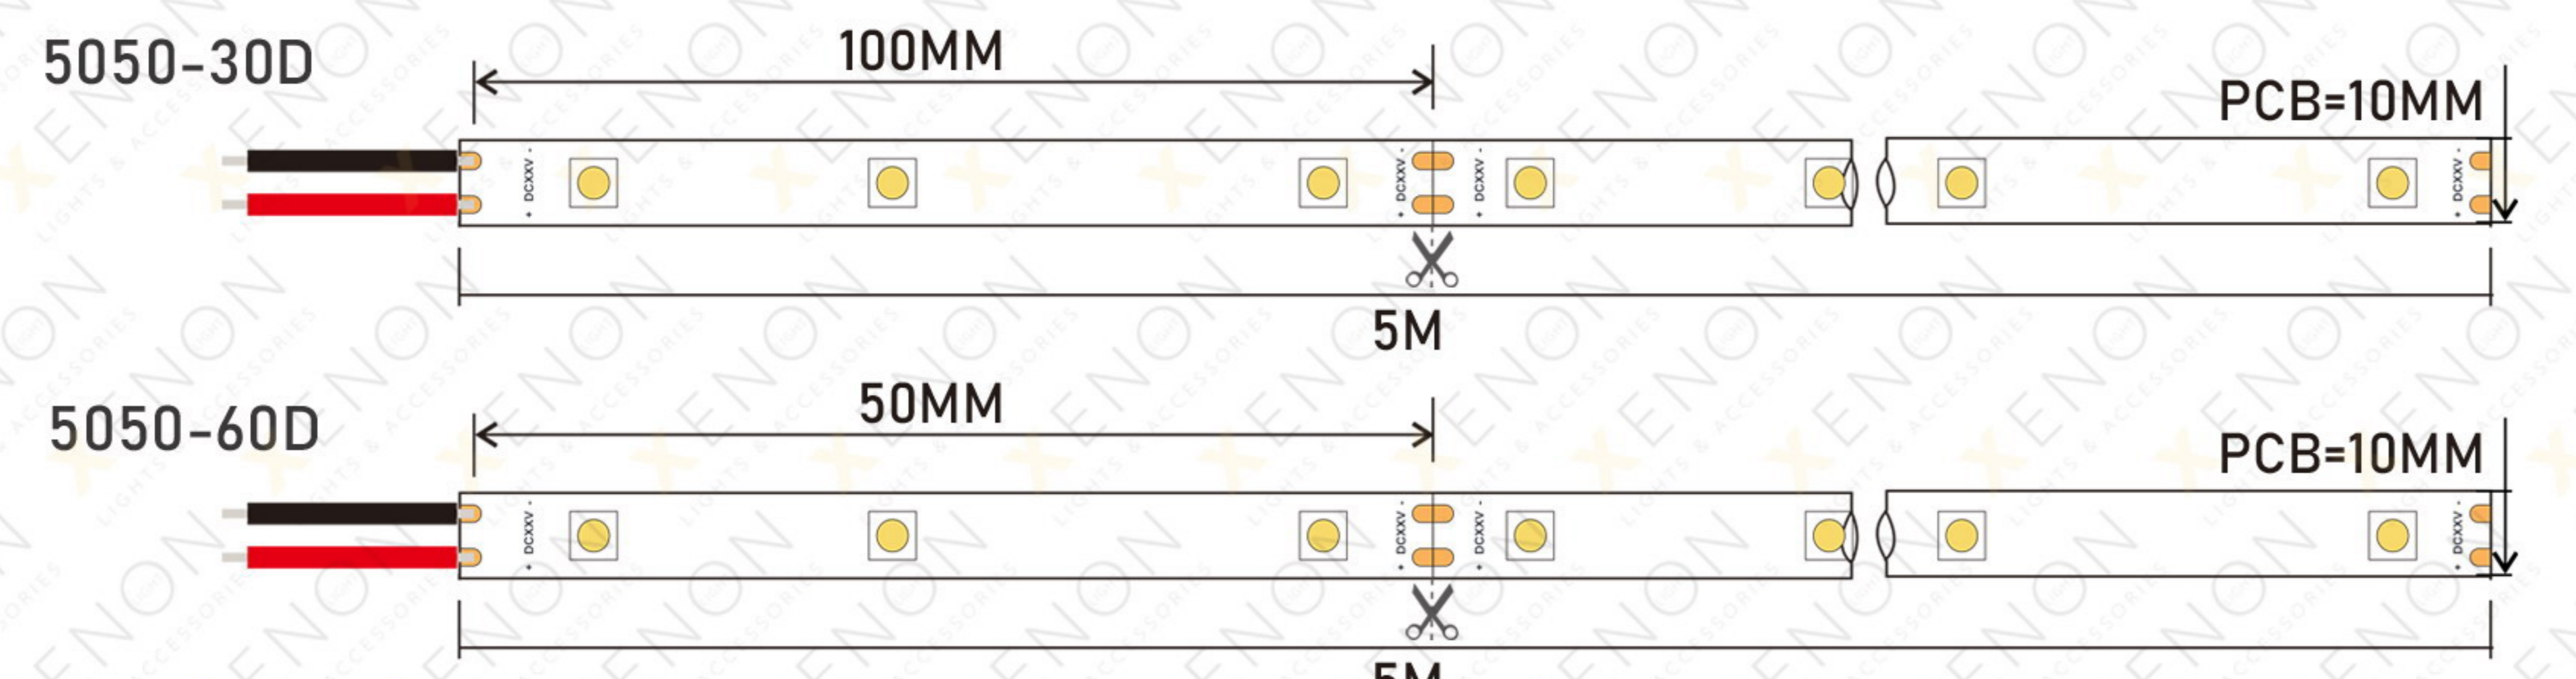

MODEL	SNAGA /m	BOJA SVETLA	LUMEN/chip	NAPON	Br. dioda/m	Dimenzije

5050-30	7,2W	6500K	10-12 /chip	12V	30 /m	10mmx5m
5050-30	7,2W	4000K	10-12 /chip	12V	30 /m	10mmx5m
5050-30	7,2W	3000K	10-12 /chip	12V	30 /m	10mmx5m
5050-60	14,4W	6500K	10-12 /chip	12V	60 /m	10mmx5m
5050-60	14,4W	4000K	10-12 /chip	12V	60 /m	10mmx5m
5050-60	14,4W	3000K	10-12 /chip	12V	60 /m	10mmx5m
5050-60	14,4W	Red	10-12 /chip	12V	60 /m	10mmx5m
5050-60	14,4W	Green	10-12 /chip	12V	60 /m	10mmx5m
5050-60	14,4W	Blue	10-12 /chip	12V	60 /m	10mmx5m