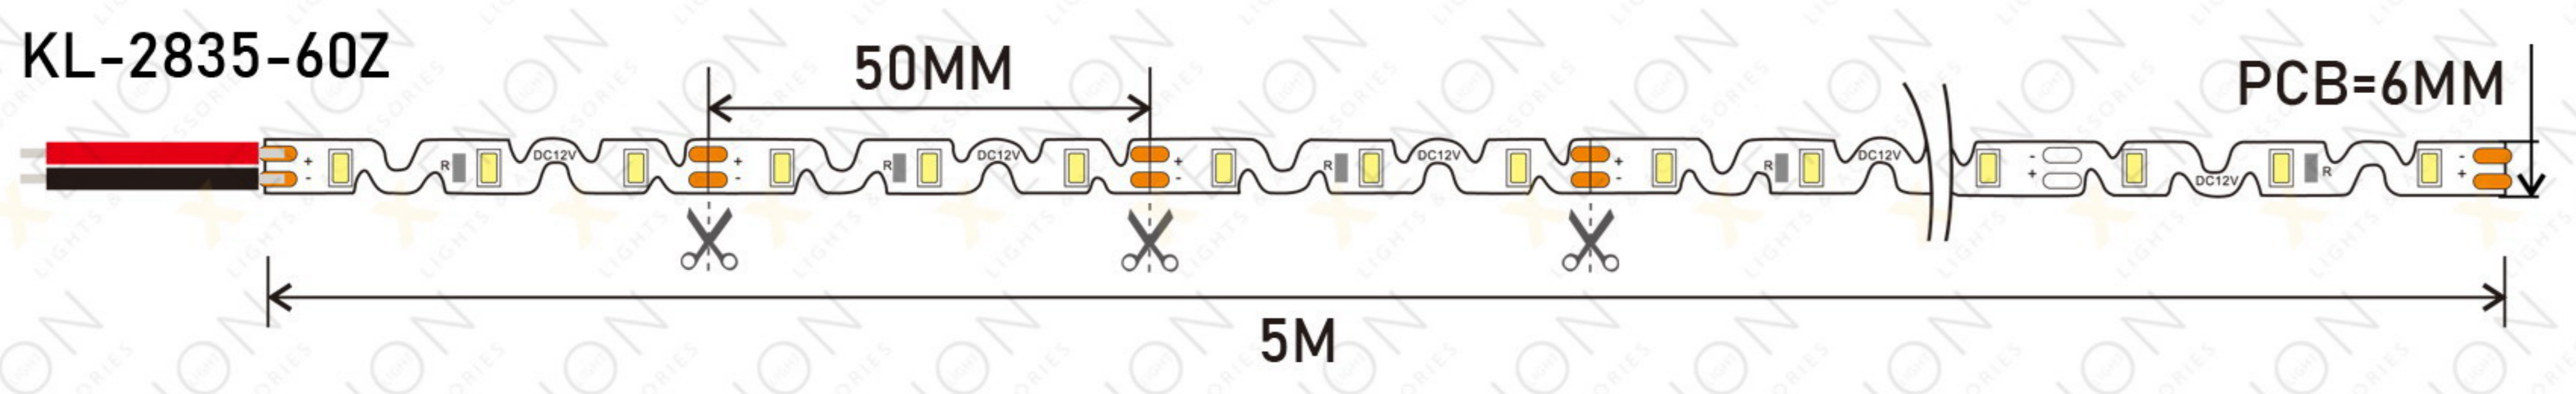

LED TRAKE IP20 | 3528 jednobojne

MODEL	SNAGA /m	BOJA SVETLA	LUMEN/chip	NAPON	Br. dioda/m	Dimenzije
-------	----------	-------------	------------	-------	-------------	-----------

3528-60D	6W	6500K	○	8-10 /chip	12V	60 /m	8mmx5m
3528-60D	6W	4000K	○	8-10 /chip	12V	60 /m	8mmx5m
3528-60D	6W	3000K	○	8-10 /chip	12V	60 /m	8mmx5m
3528-60D	6W	2300K	○	8-10 /chip	12V	60 /m	8mmx5m
3528-60D	6W	Red	●	6-8 /chip	12V	60 /m	8mmx5m
3528-60D	6W	Green	●	6-8 /chip	12V	60 /m	8mmx5m
3528-60D	6W	Blue	●	6-8 /chip	12V	60 /m	8mmx5m
3528-60D	6W	Yellow	●	6-8 /chip	12V	60 /m	8mmx5m
3528-60D	6W	Pink	●	6-8 /chip	12V	60 /m	8mmx5m
3528-120D	12W	6500K	○	8-10 /chip	12V	120 /m	8mmx5m
3528-120D	12W	4000K	○	8-10 /chip	12V	120 /m	8mmx5m
3528-120D	12W	3000K	○	8-10 /chip	12V	120 /m	8mmx5m
3528-120D	12W	2300K	○	8-10 /chip	12V	120 /m	8mmx5m
3528-120D	12W	Red	●	6-8 /chip	12V	120 /m	8mmx5m
3528-120D	12W	Green	●	6-8 /chip	12V	120 /m	8mmx5m
3528-120D	12W	Blue	●	6-8 /chip	12V	120 /m	8mmx5m

LED TRAKE IP20 | 2835-5MM jednobojne

MODEL	SNAGA /m	BOJA SVETLA	LUMEN/chip	NAPON	Br. dioda/m	Dimenzije
-------	----------	-------------	------------	-------	-------------	-----------

2835-60-5MM	6W	6500K	10-12 /chip	12V	60 /m	5mmx5m
2835-60-5MM	6W	4000K	10-12 /chip	12V	60 /m	5mmx5m
2835-60-5MM	6W	3000K	10-12 /chip	12V	60 /m	5mmx5m
2835-120-5MM	12W	6500K	10-12 /chip	12V	120 /m	5mmx5m
2835-120-5MM	12W	4000K	10-12 /chip	12V	120 /m	5mmx5m
2835-120-5MM	12W	3000K	10-12 /chip	12V	120 /m	5mmx5m

Led Trake IP20 - Z SHAPE

- Mogućnost višestrukog načina savijanja
- Savremeno rešenje
- Samolepljive i lake za upotrebu

LED TRAKE IP20 | Z-SHAPE

MODEL	SNAGA /m	BOJA SVETLA	LUMEN/W	NAPON	Br. dioda/m	Dimenzije
KL-2835-60Z	10W	4000K	94lm/W	12V	60/m	6mmx5m
KL-2835-60Z	10W	3000K	101lm/W	12V	60/m	6mmx5m