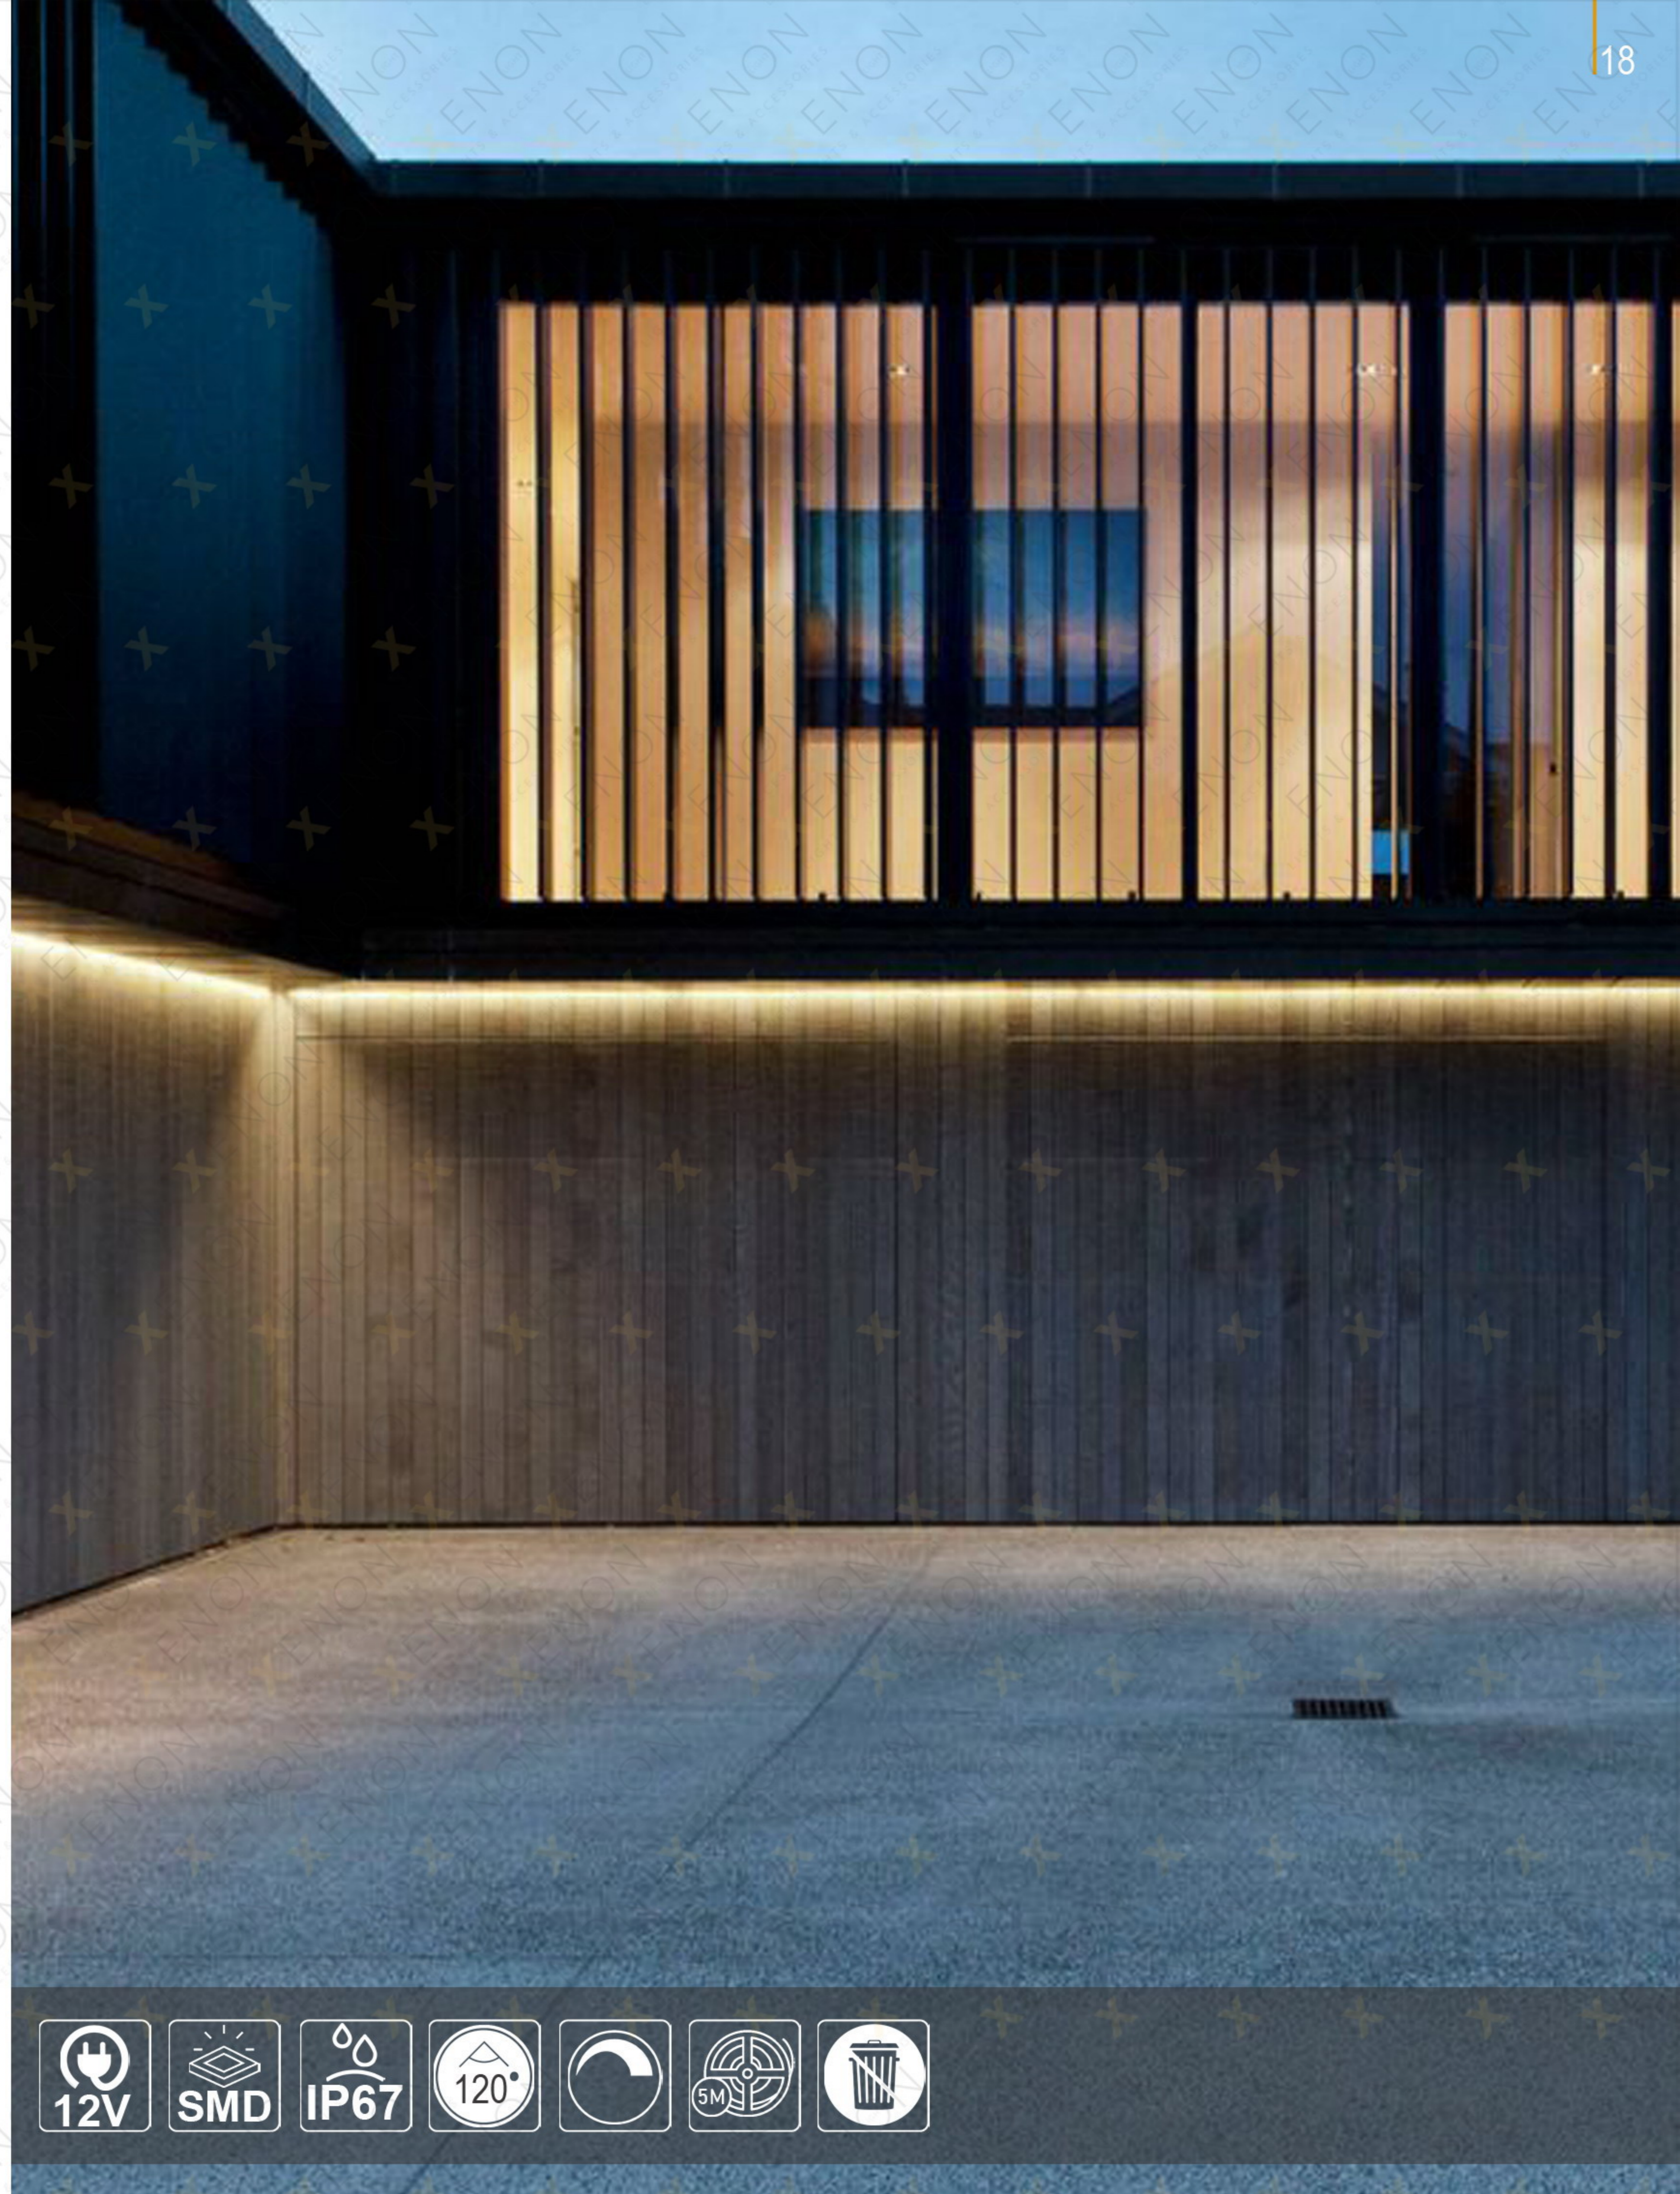

MODEL	SNAGA /m	BOJA SVETLA	LUMEN/chip	NAPON	Br. dioda/m	Dimenzije
3528-60D	6W	6500K	8-10 /chip	12V	60 /m	8mmx5m
3528-60D	6W	4000K	8-10 /chip	12V	60 /m	8mmx5m
3528-60D	6W	3000K	8-10 /chip	12V	60 /m	8mmx5m
3528-60D	6W	Red	6-8 /chip	12V	60 /m	8mmx5m
3528-60D	6W	Green	6-8 /chip	12V	60 /m	8mmx5m
3528-60D	6W	Blue	6-8 /chip	12V	60 /m	8mmx5m
3528-60D	6W	Yellow	6-8 /chip	12V	60 /m	8mmx5m
3528-120D	12W	6500K	8-10 /chip	12V	120 /m	8mmx5m
3528-120D	12W	4000K	8-10 /chip	12V	120 /m	8mmx5m
3528-120D	12W	3000K	8-10 /chip	12V	120 /m	8mmx5m
3528-120D	12W	Red	6-8 /chip	12V	120 /m	8mmx5m
3528-120D	12W	Green	6-8 /chip	12V	120 /m	8mmx5m
3528-120D	12W	Blue	6-8 /chip	12V	120 /m	8mmx5m