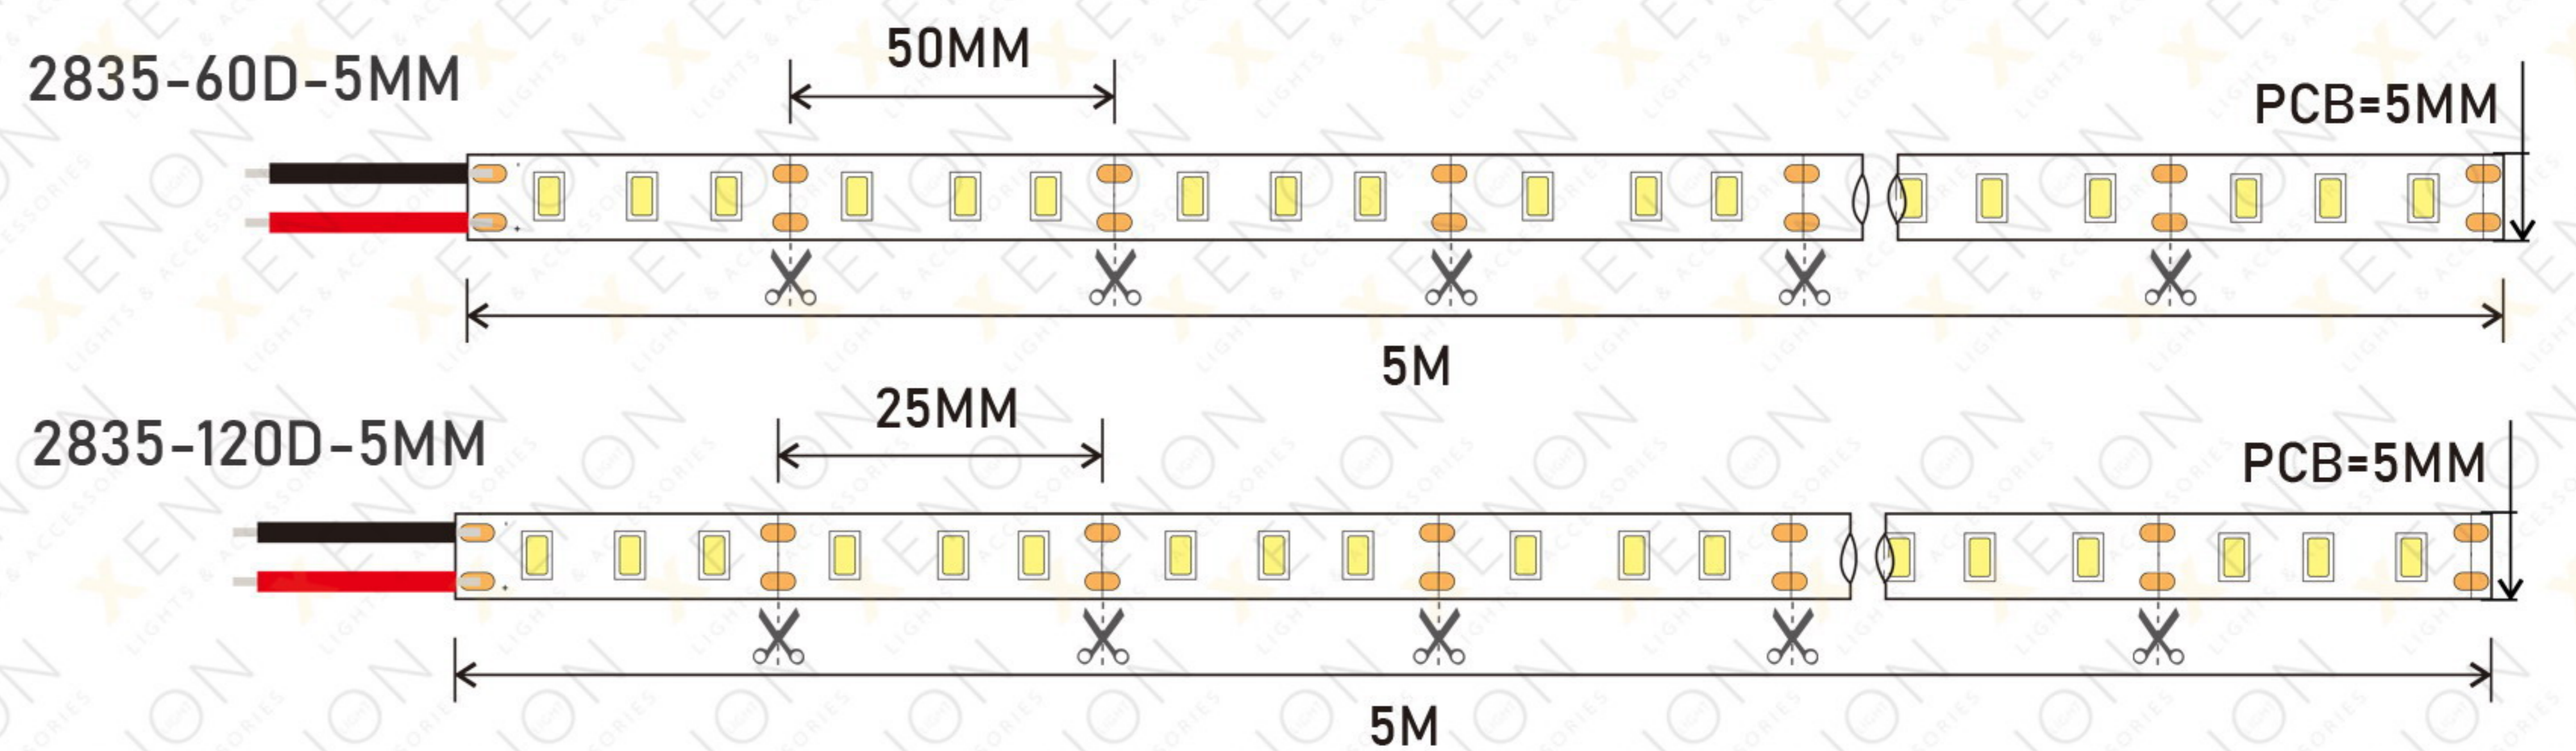

-
-
-
-
-
-

LED TRAKE IP20 | 5050 jednobojne

MODEL	SNAGA /m	BOJA SVETLA	LUMEN/chip	NAPON	Br. dioda/m	Dimenzije
-------	----------	-------------	------------	-------	-------------	-----------

5050-60	14.4W	6500K	10-12 /chip	12V	60 /m	10mmx5m
5050-60	14.4W	4000K	10-12 /chip	12V	60 /m	10mmx5m
5050-60	14.4W	3000K	10-12 /chip	12V	60 /m	10mmx5m
5050-60	14.4W	Red	10-12 /chip	12V	60 /m	10mmx5m
5050-60	14.4W	Green	10-12 /chip	12V	60 /m	10mmx5m
5050-60	14.4W	Blue	10-12 /chip	12V	60 /m	10mmx5m
5050-60	14.4W	Pink	10-12 /chip	12V	60 /m	10mmx5m
5050-120	28.8W	6500K	10-12 /chip	12V	120 /m	10mmx5m
5050-120	28.8W	4000K	10-12 /chip	12V	120 /m	10mmx5m
5050-120	28.8W	3000K	10-12 /chip	12V	120 /m	10mmx5m

LED TRAKE IP20 | 2835 jednobojne

MODEL	SNAGA /m	BOJA SVETLA	LUMEN/chip	NAPON	Br. dioda/m	Dimenzije
-------	----------	-------------	------------	-------	-------------	-----------

2835-60	6W	6500K	10-12 /chip	12V	60 /m	8mmx5m
2835-120	12W	6500K	10-12 /chip	12V	120 /m	8mmx5m

LED TRAKE IP20 | 2835-5MM jednobojne

MODEL	SNAGA /m	BOJA SVETLA	LUMEN/chip	NAPON	Br. dioda/m	Dimenzije
-------	----------	-------------	------------	-------	-------------	-----------

2835-60-5MM	6W	6500K	10-12 /chip	12V	60 /m	5mmx5m
2835-60-5MM	6W	4000K	10-12 /chip	12V	60 /m	5mmx5m
2835-60-5MM	6W	3000K	10-12 /chip	12V	60 /m	5mmx5m
2835-120-5MM	12W	6500K	10-12 /chip	12V	120 /m	5mmx5m
2835-120-5MM	12W	4000K	10-12 /chip	12V	120 /m	5mmx5m
2835-120-5MM	12W	3000K	10-12 /chip	12V	120 /m	5mmx5m