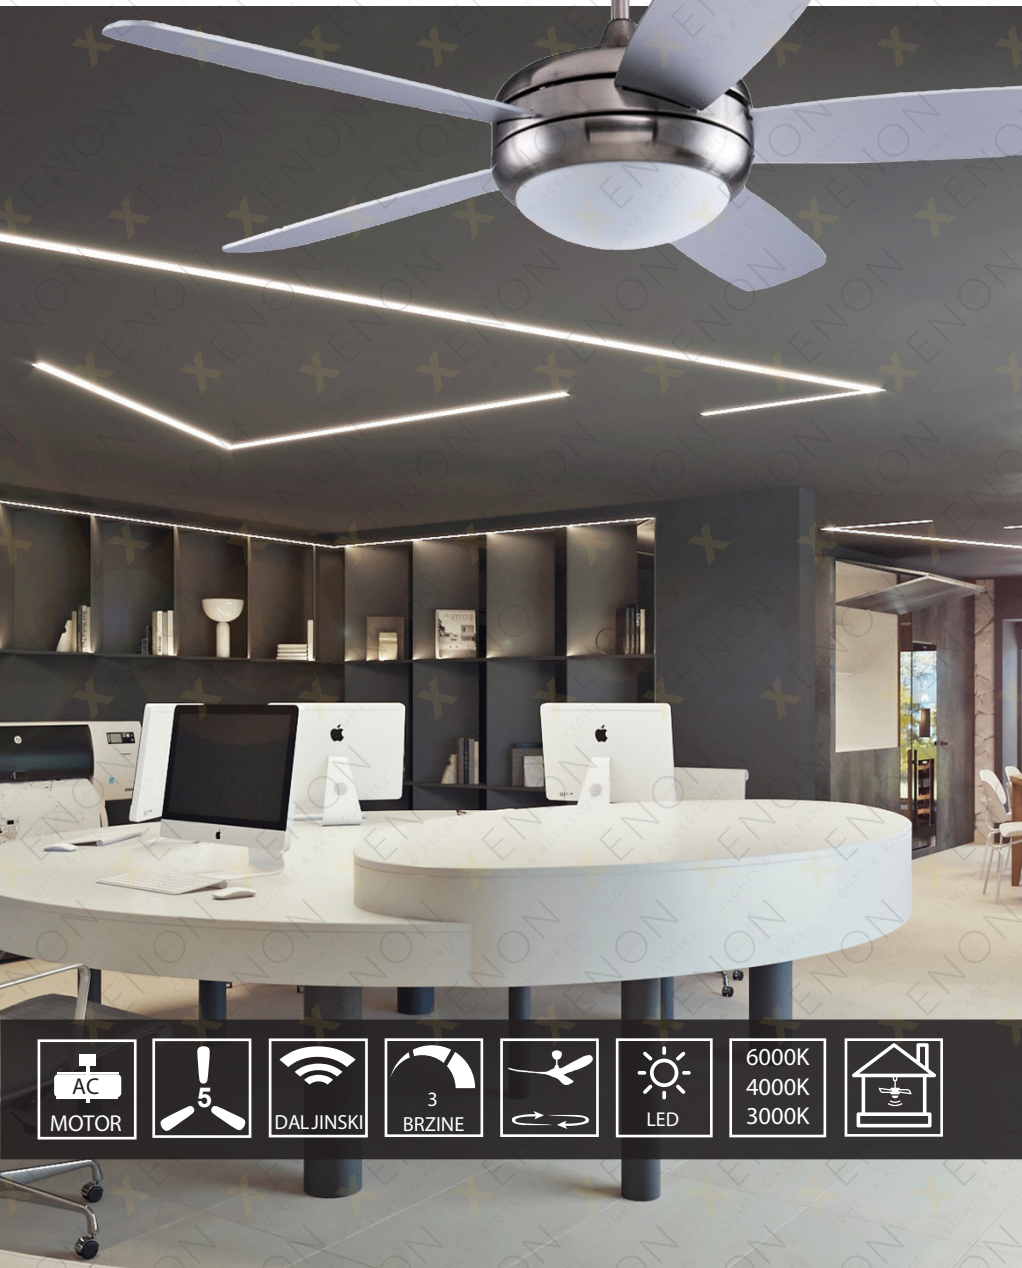

KBS-5222

KBS-5222 Nickel

Model	KBS-5222
Dimenzije	52" (132cm)
Motor	AC motor /61W
Materijal tela	Metal
Materijal propelera	ABS
Svetlo	LED 15W/ CCT
Kontrola	Daljinski-3 brzine
Dodatne funkcije	1 smer