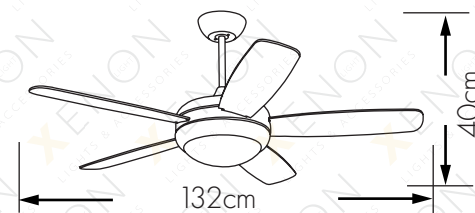

AC MOTOR | 5 | DALJINSKI | 3 BRZINE | LED | 6000K 4000K 3000K | 1 smer