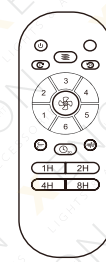

KBS-5252

KBS-5252 Bk+Wood

Model	KBS-5252
Dimenzije	52" (132cm)
Motor	AC motor /58W
Materijal tela	Metal
Materijal propelera	Drvo
Svetlo	LED 15W/CCT
Kontrola	Daljinski-3 brzine
Dodatne funkcije	1 smer

KBS-5604

KBS-5604 Wh

KBS-5604 Black

KBS-5604 Braon

Model	KBS-5604
Dimenzije	52" (132cm)
Motor	DC motor /28W
Materijal tela	Metal
Materijal propelera	ABS
Svetlo	LED 12W/ CCT
Kontrola	Daljinski- 5brzina
Dodatne funkcije	2 smeru

- MOTOR
- 3
- DALJINSKI
- 5 BRZINA
- ↻
- LED
- 6000K
4000K
3000K
- 🏠

KBS-5605

KBS-5605 Coffee

KBS-5605 Black

KBS-5605 Antique

Model	KBS-5605
Dimenzije	47" (119cm)
Motor	DC motor /35W
Materijal tela	Metal
Materijal propelera	ABS
Svetlo	LED 22W /CCT
Kontrola	Daljinski-6 brzina
Dodatne funkcije	2 smeru

- MOTOR
- 3
- DALJINSKI
- 6 BRZINA
- LED
- 6000K
4000K
3000K
-

KBS-5602

KBS-5602 Brushed Chrome

Model	KBS-5602
Dimenzije	52" (132cm)
Motor	DC motor /35W
Materijal tela	Metal
Materijal propelera	Drvo
Svetlo	LED 15W /CCT
Kontrola	Daljinski-6 brzina
Dodatne funkcije	2 smeru