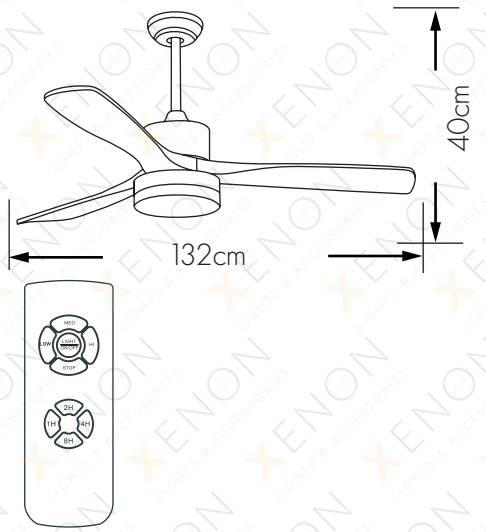

KBS-5603

KBS-5603 White

Model	KBS-5603
Dimenzije	52" (132cm)
Motor	DC motor /28W
Materijal tela	Metal
Materijal propelera	ABS
Svetlo	LED 12W /CCT
Kontrola	Daljinski-5 brzina
Dodatne funkcije	2 smeru

KBS-5233

KBS-5233 BK+Wood

Model	KBS-5233
Dimenzije	52" (132cm)
Motor	AC motor /57W
Materijal tela	Metal
Materijal propelera	Drvo
Svetlo	LED 18W /CCT
Kontrola	Daljinski-3 brzine
Dodatne funkcije	1 smer

KBS-5209

KBS-5209 Bk+Light wood

Model	KBS-5209
Dimenzije	52" (132cm)
Motor	DC motor /55W
Materijal tela	Metal
Materijal propelera	Drvo
Svetlo	/
Kontrola	Daljinski-6 brzine
Dodatne funkcije	2 smer

DC MOTOR 3 DALJINSKI 6 BRZINA

KBS-5209G

KBS-5209G Wh+Natural wood

Model	KBS-5209G
Dimenzije	52" (132cm)
Motor	AC motor /60W
Materijal tela	Metal
Materijal propelera	Drvo
Svetlo	LED 15W/ CCT
Kontrola	Daljinski-3 brzine
Dodatne funkcije	1 smer