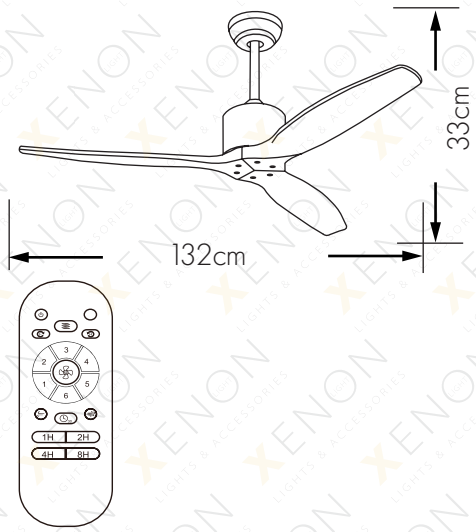

KBS-5603

KBS-5603 White

Model	KBS-5603
Dimenzije	52" (132cm)
Motor	DC motor /28W
Materijal tela	Metal
Materijal propelera	ABS
Svetlo	LED 12W /CCT
Kontrola	Daljinski-5 brzina
Dodatne funkcije	2 smeru

KBS-5233

KBS-5233 BK+Wood

Model	KBS-5233
Dimenzije	52" (132cm)
Motor	AC motor /57W
Materijal tela	Metal
Materijal propelera	Drvo
Svetlo	LED 18W /CCT
Kontrola	Daljinski-3 brzine
Dodatne funkcije	1 smer

KBS-5209

KBS-5209 Bk+Light wood

Model	KBS-5209
Dimenzije	52" (132cm)
Motor	DC motor /55W
Materijal tela	Metal
Materijal propelera	Drvo
Svetlo	/
Kontrola	Daljinski-6 brzine
Dodatne funkcije	2 smer

DC MOTOR 3 DALJINSKI 6 BRZINA

KBS-5209G

KBS-5209G Wh+Natural wood

Model	KBS-5209G
Dimenzije	52" (132cm)
Motor	AC motor /60W
Materijal tela	Metal
Materijal propelera	Drvo
Svetlo	LED 15W/ CCT
Kontrola	Daljinski-3 brzine
Dodatne funkcije	1 smer