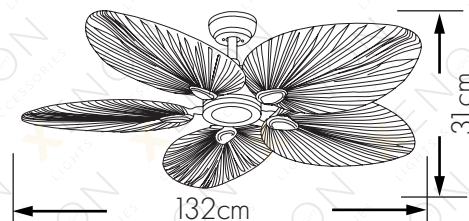

Model	KBS-5225
Dimenzije	52" (132cm)
Motor	DC motor /34W
Materijal tela	Metal
Materijal propelera	Drvo
Svetlo	/
Kontrola	Daljinski-6 brzina
Dodatne funkcije	2 smeru