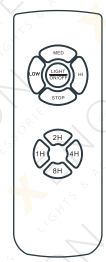

AC MOTOR | 3 | DALJINSKI | 3 BRZINE | LED | 6000K 4000K 3000K |