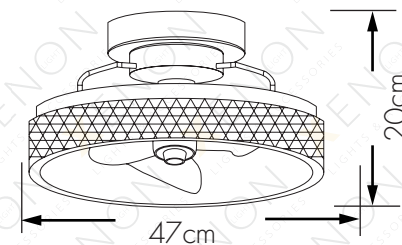

25

Model	KBS-5238
Dimenzije	28cm * 59,5cm
Motor	DC motor /8W
Materijal tela	Metal
Materijal propelera	ABS
Svetlo	/
Kontrola	Daljinski-6 brzina
Dodatne funkcije	2 smeru
Montaza	Zid / Plafon

KBS-5283

KBS-5283 Bk+braon

Model	KBS-5283
Dimenzije	33cm*75cm
Motor	DC motor /8W
Materijal tela	Metal
Materijal propelera	ABS
Svetlo	/
Kontrola	Daljinski-6 brzina
Dodatne funkcije	2 smeru
Montaza	Zid / Plafon

KBS-4256

KBS-4256

Model	KBS-4256
Dimenzije	20" (49cm)
Motor	DC motor / 15W
Materijal tela	ABS
Materijal propelera	ABS
Svetlo	LED 32W / CCT
Kontrola	Daljinski-6 brzina
Dodatne funkcije	2 smeru
Dimovanje	Da

KBS-4234

KBS-4234

Model	KBS-4234
Dimenzije	19" (47cm)
Motor	DC motor / 15W
Materijal tela	Metal
Materijal propelera	ABS
Svetlo	LED 32W / CCT
Kontrola	Daljinski-6 brzina
Dodatne funkcije	2 smeru
Dimovanje	Da