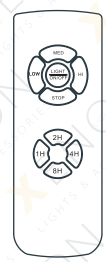

KBS-5233 BK+Wood

Model	KBS-5233
Dimenzije	52" (132cm)
Motor	AC motor /57W
Materijal tela	Metal
Materijal propelera	Drvo
Svetlo	LED 18W /CCT
Kontrola	Daljinski-3 brzine
Dodatne funkcije	1 smer

KBS-5209

KBS-5209 Bk+Light wood

KBS-5209G Wh+Natural wood

Model	KBS-5209G
Dimenzije	52" (132cm)
Motor	AC motor /60W
Materijal tela	Metal
Materijal propelera	Drvo
Svetlo	LED 15W/ CCT
Kontrola	Daljinski-3 brzine
Dodatne funkcije	1 smer

- AC MOTOR
- 3
- DALJINSKI
- 3 BRZINE
-
- LED
- 6000K
4000K
3000K
-

KBS-5247-1

KBS-5247-1 Bk+Natural Wood

KBS-5247-1 Bk+Wood

Model	KBS-5247-1
Dimenzije	52" (132cm)
Motor	AC motor /58W
Materijal tela	Metal
Materijal propelera	Drvo
Svetlo	LED 15W/ CCT
Kontrola	Daljinski-3 brzine
Dodatne funkcije	1 smer

-
-
-
-
-
-
-

KBS-5226

KBS-5226 White

Model	KBS-5226
Dimenzije	52" (132cm)
Motor	AC motor /59W
Materijal tela	Metal
Materijal propelera	ABS
Svetlo	LED 18W/ CCT
Kontrola	Daljinski-3 brzine
Dodatne funkcije	1 smer