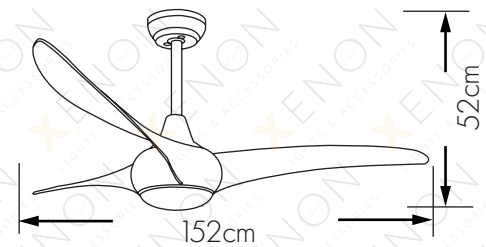

KBS-5252

KBS-5252 Bk+Wood

Model	KBS-5252
Dimenzije	52" (132cm)
Motor	AC motor /58W
Materijal tela	Metal
Materijal propelera	Drvo
Svetlo	LED 15W/CCT
Kontrola	Daljinski-3 brzine
Dodatne funkcije	1 smer

KBS-5604

KBS-5604 Wh

KBS-5604 Black

KBS-5604 Braon

Model	KBS-5604
Dimenzije	52" (132cm)
Motor	DC motor /28W
Materijal tela	Metal
Materijal propelera	ABS
Svetlo	LED 12W/ CCT
Kontrola	Daljinski- 5brzina
Dodatne funkcije	2 smeru

KBS-5603

KBS-5603 White

Model	KBS-5603
Dimenzije	52" (132cm)
Motor	DC motor /28W
Materijal tela	Metal
Materijal propelera	ABS
Svetlo	LED 12W /CCT
Kontrola	Daljinski-5 brzina
Dodatne funkcije	2 smeru

KBS-5233

KBS-4836/ II Bk+Natural Wood

Model	KBS-4836/II
Dimenzije	52" (132cm)
Motor	AC motor /60W
Materijal tela	Metal
Materijal propelera	Drvo
Svetlo	/
Kontrola	Daljinski-3 brzine
Dodatne funkcije	1 smer

KBS-4836