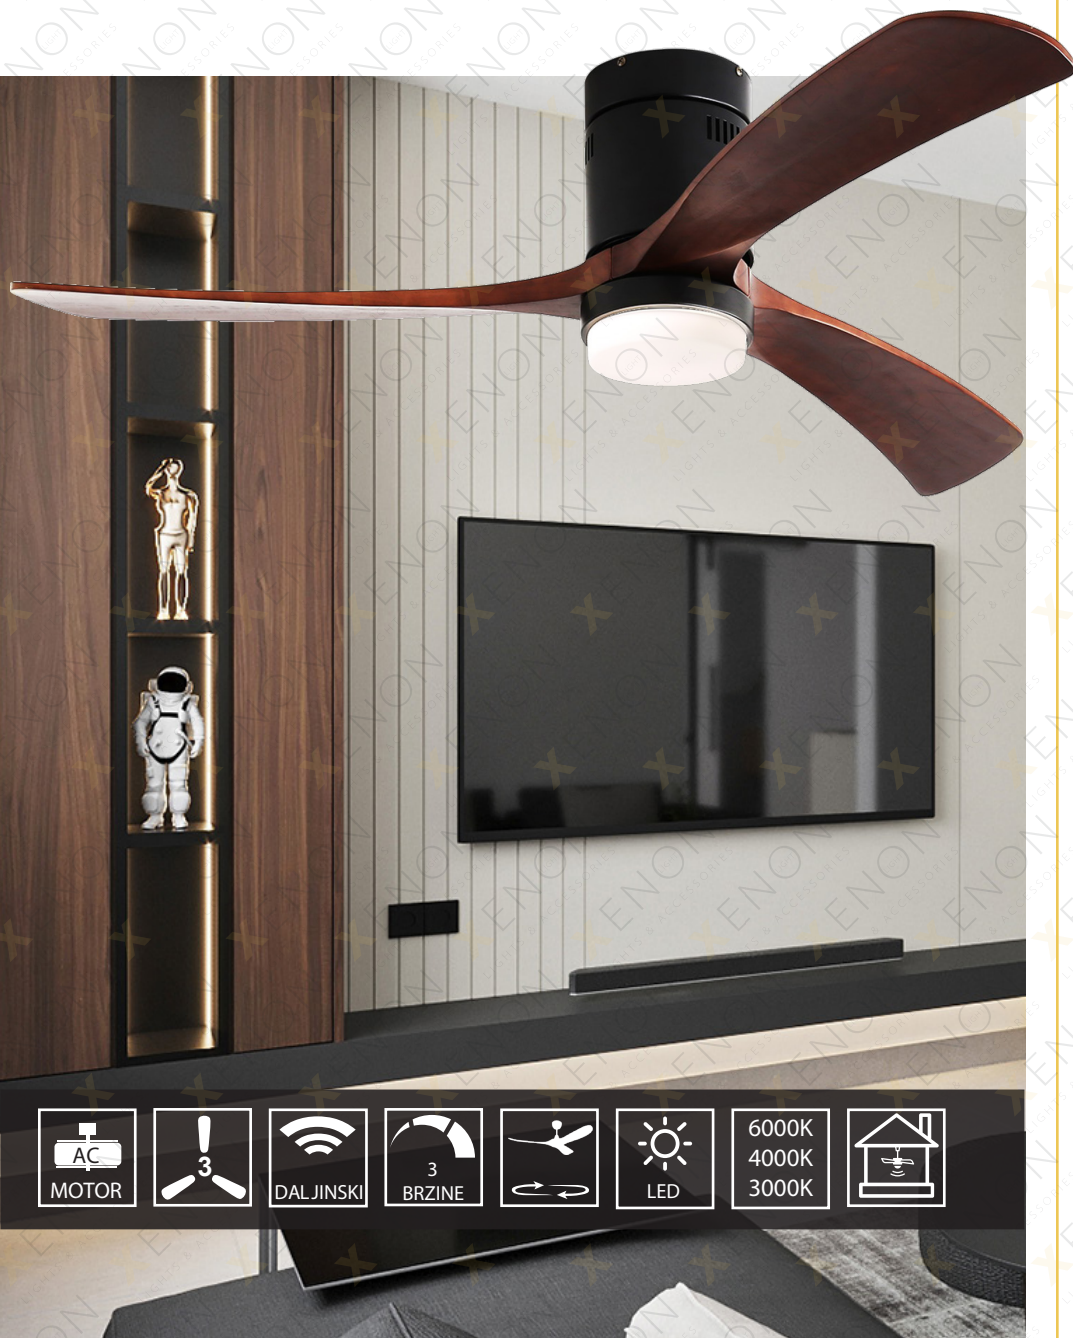

KBS-5227

KBS-5227 SN+Braon

KBS-5227 Bk+Dark wood

KBS-5227 Bk+Bk

Model	KBS-5227
Dimenzije	52" (132cm)
Motor	DC motor /28W
Materijal tela	Metal
Materijal propelera	Drvo
Svetlo	/
Kontrola	Daljinski-6 brzina
Dodatne funkcije	2 smeru

KBS-5252

KBS-5252 Bk+Wood

Model	KBS-5252
Dimenzije	52" (132cm)
Motor	AC motor /58W
Materijal tela	Metal
Materijal propelera	Drvo
Svetlo	LED 15W/CCT
Kontrola	Daljinski-3 brzine
Dodatne funkcije	1 smer

KBS-5604

KBS-5604 Wh

KBS-5604 Black

KBS-5604 Braon

Model	KBS-5604
Dimenzije	52" (132cm)
Motor	DC motor /28W
Materijal tela	Metal
Materijal propelera	ABS
Svetlo	LED 12W/ CCT
Kontrola	Daljinski- 5brzina
Dodatne funkcije	2 smeru

- MOTOR
- 3
- DALJINSKI
- 5 BRZINA
- ↻
- LED
- 6000K
4000K
3000K
- 🏠

KBS-5605

KBS-5605 Coffee

KBS-5605 Black

KBS-5605 Antique

Model	KBS-5605
Dimenzije	47" (119cm)
Motor	DC motor /35W
Materijal tela	Metal
Materijal propelera	ABS
Svetlo	LED 22W /CCT
Kontrola	Daljinski-6 brzina
Dodatne funkcije	2 smeru