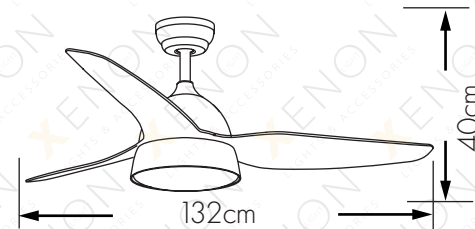

KBS-5233 BK+Wood

Model	KBS-5233
Dimenzije	52" (132cm)
Motor	AC motor /57W
Materijal tela	Metal
Materijal propelera	Drvo
Svetlo	LED 18W /CCT
Kontrola	Daljinski-3 brzine
Dodatne funkcije	1 smer

KBS-5209

KBS-5209 Bk+Light wood

Model	KBS-5209
Dimenzije	52" (132cm)
Motor	DC motor /55W
Materijal tela	Metal
Materijal propelera	Drvo
Svetlo	/
Kontrola	Daljinski-6 brzine
Dodatne funkcije	2 smer

DC MOTOR 3 DALJINSKI 6 BRZINA

KBS-5209G

KBS-5209G Wh+Natural wood

Model	KBS-5209G
Dimenzije	52" (132cm)
Motor	AC motor /60W
Materijal tela	Metal
Materijal propelera	Drvo
Svetlo	LED 15W/ CCT
Kontrola	Daljinski-3 brzine
Dodatne funkcije	1 smer

-
-
-
-
-
-
-

KBS-5226

KBS-5226 White

Model	KBS-5226
Dimenzije	52" (132cm)
Motor	AC motor /59W
Materijal tela	Metal
Materijal propelera	ABS
Svetlo	LED 18W/ CCT
Kontrola	Daljinski-3 brzine
Dodatne funkcije	1 smer