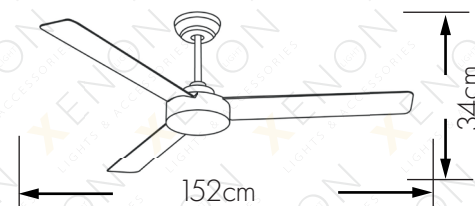

KBS-5209G Wh+Natural wood

Model	KBS-5209G
Dimenzije	52" (132cm)
Motor	AC motor /60W
Materijal tela	Metal
Materijal propelera	Drvo
Svetlo	LED 15W/ CCT
Kontrola	Daljinski-3 brzine
Dodatne funkcije	1 smer

-
-
-
-
-
-
-

KBS-5226

KBS-5226 White

Model	KBS-5226
Dimenzije	52" (132cm)
Motor	AC motor /59W
Materijal tela	Metal
Materijal propelera	ABS
Svetlo	LED 18W/ CCT
Kontrola	Daljinski-3 brzine
Dodatne funkcije	1 smer

KBS-5247

KBS-5247 White

Model	KBS-5247
Dimenzije	52" (132cm)
Motor	AC motor /59W
Materijal tela	Metal
Materijal propelera	ABS
Svetlo	/
Kontrola	Daljinski-3 brzine
Dodatne funkcije	1 smer

KBS-4836 /II

KBS-4836/ II Bk+Dark brown

KBS-4836/ II Bk+Natural Wood

Model	KBS-4836/II
Dimenzije	52" (132cm)
Motor	AC motor /60W
Materijal tela	Metal
Materijal propelera	Drvo
Svetlo	/
Kontrola	Daljinski-3 brzine
Dodatne funkcije	1 smer

KBS-4836