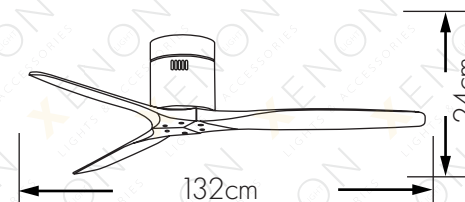

KBS-5227

KBS-5227 SN+Braon

KBS-5227 Bk+Dark wood

KBS-5227 Bk+Bk

Model	KBS-5227
Dimenzije	52" (132cm)
Motor	DC motor /28W
Materijal tela	Metal
Materijal propelera	Drvo
Svetlo	/
Kontrola	Daljinski-6 brzina
Dodatne funkcije	2 smeru

KBS-5252

KBS-5252 Bk+Wood

Model	KBS-5252
Dimenzije	52" (132cm)
Motor	AC motor /58W
Materijal tela	Metal
Materijal propelera	Drvo
Svetlo	LED 15W/CCT
Kontrola	Daljinski-3 brzine
Dodatne funkcije	1 smer

KBS-5604

KBS-5604 Wh

KBS-5604 Black

KBS-5604 Braon

Model	KBS-5604
Dimenzije	52" (132cm)
Motor	DC motor /28W
Materijal tela	Metal
Materijal propelera	ABS
Svetlo	LED 12W/ CCT
Kontrola	Daljinski- 5brzina
Dodatne funkcije	2 smeru

-
-
-
-
-
-
-

KBS-5226

KBS-5226 White

Model	KBS-5226
Dimenzije	52" (132cm)
Motor	AC motor /59W
Materijal tela	Metal
Materijal propelera	ABS
Svetlo	LED 18W/ CCT
Kontrola	Daljinski-3 brzine
Dodatne funkcije	1 smer