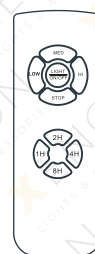

KBS-5233 BK+Wood

Model	KBS-5233
Dimenzije	52" (132cm)
Motor	AC motor /57W
Materijal tela	Metal
Materijal propelera	Drvo
Svetlo	LED 18W /CCT
Kontrola	Daljinski-3 brzine
Dodatne funkcije	1 smer

KBS-5209

KBS-5209 Bk+Light wood

KBS-5209G Wh+Natural wood

Model	KBS-5209G
Dimenzije	52" (132cm)
Motor	AC motor /60W
Materijal tela	Metal
Materijal propelera	Drvo
Svetlo	LED 15W/ CCT
Kontrola	Daljinski-3 brzine
Dodatne funkcije	1 smer

- AC MOTOR
- 3
- DALJINSKI
- 3 BRZINE
-
- LED
- 6000K
4000K
3000K
-

KBS-5247-1

KBS-5247-1 Bk+Natural Wood

KBS-5247-1 Bk+Wood

Model	KBS-5247-1
Dimenzije	52" (132cm)
Motor	AC motor /58W
Materijal tela	Metal
Materijal propelera	Drvo
Svetlo	LED 15W/ CCT
Kontrola	Daljinski-3 brzine
Dodatne funkcije	1 smer

-
-
-
-
-
-
-

KBS-5226

KBS-5226 White

Model	KBS-5226
Dimenzije	52" (132cm)
Motor	AC motor /59W
Materijal tela	Metal
Materijal propelera	ABS
Svetlo	LED 18W/ CCT
Kontrola	Daljinski-3 brzine
Dodatne funkcije	1 smer