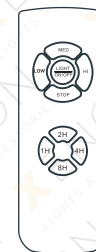

-
-
-
-
-
-
-

KBS-5226

KBS-5226 White

Model	KBS-5226
Dimenzije	52" (132cm)
Motor	AC motor /59W
Materijal tela	Metal
Materijal propelera	ABS
Svetlo	LED 18W/ CCT
Kontrola	Daljinski-3 brzine
Dodatne funkcije	1 smer

KBS-5247

KBS-5247 White

Model	KBS-5247
Dimenzije	52" (132cm)
Motor	AC motor /59W
Materijal tela	Metal
Materijal propelera	ABS
Svetlo	/
Kontrola	Daljinski-3 brzine
Dodatne funkcije	1 smer

KBS-4836 /II

KBS-4836/ II Bk+Dark brown

KBS-4836/ II Bk+Natural Wood

Model	KBS-4836/II
Dimenzije	52" (132cm)
Motor	AC motor /60W
Materijal tela	Metal
Materijal propelera	Drvo
Svetlo	/
Kontrola	Daljinski-3 brzine
Dodatne funkcije	1 smer

KBS-4836

KBS-4836 Bk + Light wood

Model	KBS-4836
Dimenzije	122cm
Motor	AC motor /64W
Materijal tela	Metal
Materijal propelera	Drvo
Svetlo	/
Kontrola	Daljinski-3 brzine
Dodatne funkcije	1 smer

KBS-5222

KBS-5222 Nickel