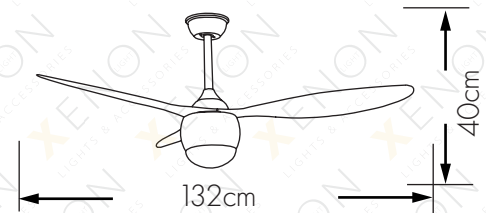

AC MOTOR | 3 | DALJINSKI | 3 BRZINE | LED | 6000K 4000K 3000K |