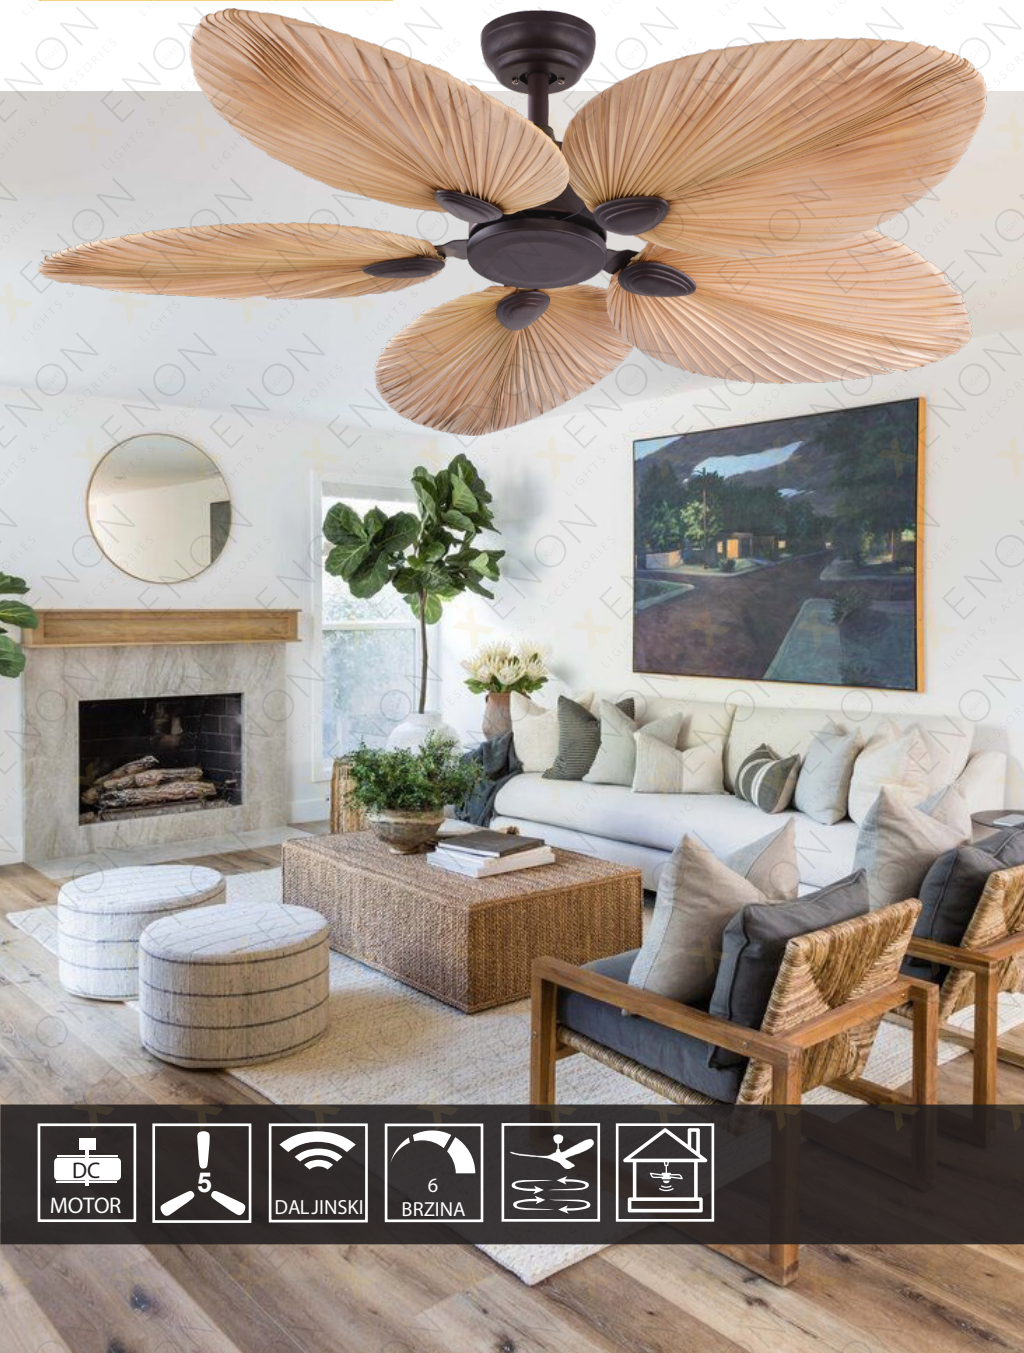

KBS-5225

KBS-5225 Coffee