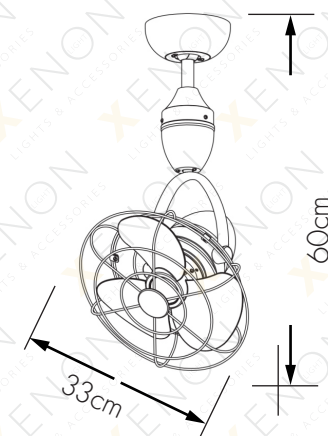

KBS-4262-2

KBS-4262-2

Model	KBS-4262-2
Dimenzije	30" (76cm)
Motor	DC motor / 40W
Materijal tela	Metal
Materijal propelera	Drvo
Svetlo	LED 12W / CCT
Kontrola	6 brzina
Dodatne funkcije	2 smeru

KBS-5238

KBS-5238 Nickel+braon

25

Model	KBS-5238
Dimenzije	28cm * 59,5cm
Motor	DC motor /8W
Materijal tela	Metal
Materijal propelera	ABS
Svetlo	/
Kontrola	Daljinski-6 brzina
Dodatne funkcije	2 smeru
Montaza	Zid / Plafon

KBS-5283

KBS-5283 Bk+braon

Model	KBS-5283
Dimenzije	33cm*75cm
Motor	DC motor /8W
Materijal tela	Metal
Materijal propelera	ABS
Svetlo	/
Kontrola	Daljinski-6 brzina
Dodatne funkcije	2 smeru
Montaza	Zid / Plafon

KBS-4256

KBS-4256

Model	KBS-4256
Dimenzije	20" (49cm)
Motor	DC motor / 15W
Materijal tela	ABS
Materijal propelera	ABS
Svetlo	LED 32W / CCT
Kontrola	Daljinski-6 brzina
Dodatne funkcije	2 smeru
Dimovanje	Da

KBS-4234

KBS-4234

Model	KBS-4234
Dimenzije	19" (47cm)
Motor	DC motor / 15W
Materijal tela	Metal
Materijal propelera	ABS
Svetlo	LED 32W / CCT
Kontrola	Daljinski-6 brzina
Dodatne funkcije	2 smeru
Dimovanje	Da