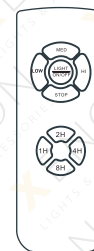

KBS-4836 Bk + Light wood

Model	KBS-4836
Dimenzije	122cm
Motor	AC motor /64W
Materijal tela	Metal
Materijal propelera	Drvo
Svetlo	/
Kontrola	Daljinski-3 brzine
Dodatne funkcije	1 smer

KBS-5222

KBS-5222 Nickel

KBS-5225

KBS-5225 Coffee

Model	KBS-5225
Dimenzije	52" (132cm)
Motor	DC motor /34W
Materijal tela	Metal
Materijal propelera	Drvo
Svetlo	/
Kontrola	Daljinski-6 brzina
Dodatne funkcije	2 smeru

KBS-5250-5

KBS-5250-5 Black

Model	KBS-5250-5
Dimenzije	142cm
Motor	DC motor /35W
Materijal tela	Metal
Materijal propelera	ABS
Svetlo	LED 18W/ CCT
Kontrola	Daljinski-6 brzina
Dodatne funkcije	2 smeru

A row of seven icons representing the fan's features: DC MOTOR, 6 blades, DALJINSKI (remote control), 6 BRZINA (6 speeds), a fan icon with arrows indicating direction, LED lighting, and color temperature options (6000K, 4000K, 3000K).

KBS-4701-5

KBS-4701-5 Black

Model	KBS-4701-5
Dimenzije	124cm
Motor	AC motor /65W
Materijal tela	Metal
Materijal propelera	Metal
Svetlo	LED 22W/ CCT
Kontrola	Daljinski-3 brzine
Dodatne funkcije	1 smer

KBS-5101