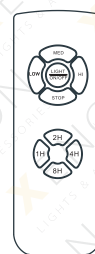

KBS-5225

KBS-5225 Coffee

Model	KBS-5225
Dimenzije	52" (132cm)
Motor	DC motor /34W
Materijal tela	Metal
Materijal propelera	Drvo
Svetlo	/
Kontrola	Daljinski-6 brzina
Dodatne funkcije	2 smeru

KBS-5250-5

KBS-5250-5 Black

Model	KBS-5250-5
Dimenzije	142cm
Motor	DC motor /35W
Materijal tela	Metal
Materijal propelera	ABS
Svetlo	LED 18W/ CCT
Kontrola	Daljinski-6 brzina
Dodatne funkcije	2 smeru

A row of seven icons representing the fan's features: DC MOTOR, 6 blades, DALJINSKI (remote control), 6 BRZINA (6 speeds), a fan icon with arrows indicating direction, LED lighting, and color temperature options (6000K, 4000K, 3000K).

KBS-4701-5

KBS-4701-5 Black

Model	KBS-4701-5
Dimenzije	124cm
Motor	AC motor /65W
Materijal tela	Metal
Materijal propelera	Metal
Svetlo	LED 22W/ CCT
Kontrola	Daljinski-3 brzine
Dodatne funkcije	1 smer

KBS-5101

KBS-5101 Brown

Model	KBS-5101
Dimenzije	60" (152cm)
Motor	AC motor /78W
Materijal tela	Metal
Materijal propelera	ABS
Svetlo	LED 12W/ CCT
Kontrola	Daljinski-3 brzine
Dodatne funkcije	1 smer

AC MOTOR | 5 | DALJINSKI | 3 BRZINE | [Fan icon] | LED | 6000K 4000K 3000K | [Remote icon]