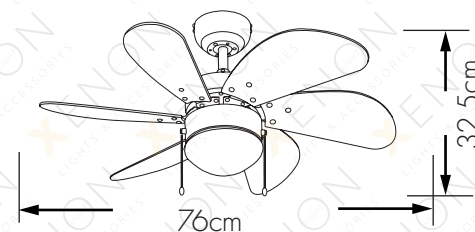

KBS-5604 Wh

KBS-5604 Black

KBS-5604 Braon

Model	KBS-5604
Dimenzije	52" (132cm)
Motor	DC motor /28W
Materijal tela	Metal
Materijal propelera	ABS
Svetlo	LED 12W/ CCT
Kontrola	Daljinski- 5brzina
Dodatne funkcije	2 smeru

KBS-5101 Brown

Model	KBS-5101
Dimenzije	60" (152cm)
Motor	AC motor /78W
Materijal tela	Metal
Materijal propelera	ABS
Svetlo	LED 12W/ CCT
Kontrola	Daljinski-3 brzine
Dodatne funkcije	1 smer

AC MOTOR | 5 | DALJINSKI | 3 BRZINE | [Fan icon] | LED | 6000K 4000K 3000K | [Remote icon]

KBS-5228

KBS-5228 Black / White

Model	KBS-5228
Dimenzije	254cm
Motor	DC motor / 55W
Materijal tela	Metal
Materijal propelera	ABS
Svetlo	LED 18W / CCT
Kontrola	Daljinski-5 brzina
Dodatne funkcije	2 smeru

KBS-4262-2

KBS-4262-2

Model	KBS-4262-2
Dimenzije	30" (76cm)
Motor	DC motor / 40W
Materijal tela	Metal
Materijal propelera	Drvo
Svetlo	LED 12W / CCT
Kontrola	6 brzina
Dodatne funkcije	2 smeru

KBS-5238

KBS-5238 Nickel+braon