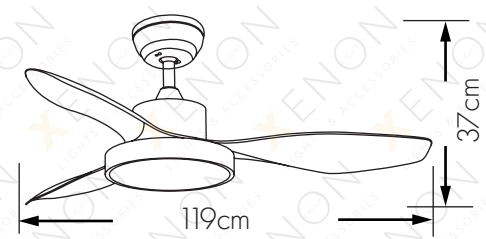

KBS-5227

KBS-5227 SN+Braon

KBS-5227 Bk+Dark wood

KBS-5227 Bk+Bk

Model	KBS-5227
Dimenzije	52" (132cm)
Motor	DC motor /28W
Materijal tela	Metal
Materijal propelera	Drvo
Svetlo	/
Kontrola	Daljinski-6 brzina
Dodatne funkcije	2 smeru

KBS-5252

KBS-5252 Bk+Wood

Model	KBS-5252
Dimenzije	52" (132cm)
Motor	AC motor /58W
Materijal tela	Metal
Materijal propelera	Drvo
Svetlo	LED 15W/CCT
Kontrola	Daljinski-3 brzine
Dodatne funkcije	1 smer

KBS-5604

KBS-5604 Wh

KBS-5604 Black

KBS-5604 Braon

Model	KBS-5604
Dimenzije	52" (132cm)
Motor	DC motor /28W
Materijal tela	Metal
Materijal propelera	ABS
Svetlo	LED 12W/ CCT
Kontrola	Daljinski- 5brzina
Dodatne funkcije	2 smeru

- MOTOR
- 3
- DALJINSKI
- 5 BRZINA
- ↻
- LED
- 6000K
4000K
3000K
- 🏠

KBS-5605

KBS-5605 Coffee

KBS-5605 Black

KBS-5605 Antique

Model	KBS-5605
Dimenzije	47" (119cm)
Motor	DC motor /35W
Materijal tela	Metal
Materijal propelera	ABS
Svetlo	LED 22W /CCT
Kontrola	Daljinski-6 brzina
Dodatne funkcije	2 smeru