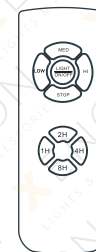

KBS-5247

KBS-5247 White

Model	KBS-5247
Dimenzije	52" (132cm)
Motor	AC motor /59W
Materijal tela	Metal
Materijal propelera	ABS
Svetlo	/
Kontrola	Daljinski-3 brzine
Dodatne funkcije	1 smer

KBS-4836 /II

KBS-4836/ II Bk+Dark brown

KBS-4836/ II Bk+Natural Wood

Model	KBS-4836/II
Dimenzije	52" (132cm)
Motor	AC motor /60W
Materijal tela	Metal
Materijal propelera	Drvo
Svetlo	/
Kontrola	Daljinski-3 brzine
Dodatne funkcije	1 smer

KBS-4836

KBS-4836 Bk + Light wood

Model	KBS-4836
Dimenzije	122cm
Motor	AC motor /64W
Materijal tela	Metal
Materijal propelera	Drvo
Svetlo	/
Kontrola	Daljinski-3 brzine
Dodatne funkcije	1 smer

KBS-5222

KBS-5222 Nickel

Model	KBS-5222
Dimenzije	52" (132cm)
Motor	AC motor /61W
Materijal tela	Metal
Materijal propelera	ABS
Svetlo	LED 15W/ CCT
Kontrola	Daljinski-3 brzine
Dodatne funkcije	1 smer

AC MOTOR | 5 | DALJINSKI | 3 BRZINE | LED | 6000K 4000K 3000K | 1 smer