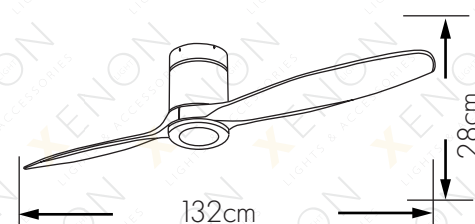

KBS-5209G Wh+Natural wood

Model	KBS-5209G
Dimenzije	52" (132cm)
Motor	AC motor /60W
Materijal tela	Metal
Materijal propelera	Drvo
Svetlo	LED 15W/ CCT
Kontrola	Daljinski-3 brzine
Dodatne funkcije	1 smer

-
-
-
-
-
-
-

KBS-5226

KBS-5226 White

Model	KBS-5226
Dimenzije	52" (132cm)
Motor	AC motor /59W
Materijal tela	Metal
Materijal propelera	ABS
Svetlo	LED 18W/ CCT
Kontrola	Daljinski-3 brzine
Dodatne funkcije	1 smer

KBS-5247

KBS-5247 White

Model	KBS-5247
Dimenzije	52" (132cm)
Motor	AC motor /59W
Materijal tela	Metal
Materijal propelera	ABS
Svetlo	/
Kontrola	Daljinski-3 brzine
Dodatne funkcije	1 smer

KBS-4836 /II

KBS-4836/ II Bk+Dark brown

KBS-4836/ II Bk+Natural Wood

Model	KBS-4836/II
Dimenzije	52" (132cm)
Motor	AC motor /60W
Materijal tela	Metal
Materijal propelera	Drvo
Svetlo	/
Kontrola	Daljinski-3 brzine
Dodatne funkcije	1 smer

KBS-4836