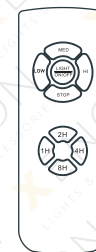

KBS-5604 Wh

KBS-5604 Black

KBS-5604 Braon

Model	KBS-5604
Dimenzije	52" (132cm)
Motor	DC motor /28W
Materijal tela	Metal
Materijal propelera	ABS
Svetlo	LED 12W/ CCT
Kontrola	Daljinski- 5brzina
Dodatne funkcije	2 smeru

KBS-5603

KBS-5603 White

Model	KBS-5603
Dimenzije	52" (132cm)
Motor	DC motor /28W
Materijal tela	Metal
Materijal propelera	ABS
Svetlo	LED 12W /CCT
Kontrola	Daljinski-5 brzina
Dodatne funkcije	2 smeru

KBS-5233

KBS-5233 BK+Wood

Model	KBS-5233
Dimenzije	52" (132cm)
Motor	AC motor /57W
Materijal tela	Metal
Materijal propelera	Drvo
Svetlo	LED 18W /CCT
Kontrola	Daljinski-3 brzine
Dodatne funkcije	1 smer

KBS-5209

KBS-5209 Bk+Light wood

Model	KBS-5209
Dimenzije	52" (132cm)
Motor	DC motor /55W
Materijal tela	Metal
Materijal propelera	Drvo
Svetlo	/
Kontrola	Daljinski-6 brzine
Dodatne funkcije	2 smer

DC MOTOR 3 DALJINSKI 6 BRZINA

KBS-5209G