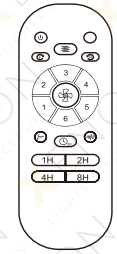

KBS-4836 Bk + Light wood

Model	KBS-4836
Dimenzije	122cm
Motor	AC motor /64W
Materijal tela	Metal
Materijal propelera	Drvo
Svetlo	/
Kontrola	Daljinski-3 brzine
Dodatne funkcije	1 smer

KBS-5222

KBS-5222 Nickel

Model	KBS-5222
Dimenzije	52" (132cm)
Motor	AC motor /61W
Materijal tela	Metal
Materijal propelera	ABS
Svetlo	LED 15W/ CCT
Kontrola	Daljinski-3 brzine
Dodatne funkcije	1 smer

AC MOTOR | 5 | DALJINSKI | 3 BRZINE | LED | 6000K 4000K 3000K | 1 smer

KBS-5225

KBS-5225 Coffee

Model	KBS-5225
Dimenzije	52" (132cm)
Motor	DC motor /34W
Materijal tela	Metal
Materijal propelera	Drvo
Svetlo	/
Kontrola	Daljinski-6 brzina
Dodatne funkcije	2 smeru

KBS-5250-5

KBS-5250-5 Black

Model	KBS-5250-5
Dimenzije	142cm
Motor	DC motor /35W
Materijal tela	Metal
Materijal propelera	ABS
Svetlo	LED 18W/ CCT
Kontrola	Daljinski-6 brzina
Dodatne funkcije	2 smeru

A row of seven icons representing the fan's features: DC MOTOR, 6 blades, DALJINSKI (remote control), 6 BRZINA (6 speeds), a fan icon with arrows indicating direction, LED lighting, and color temperature options (6000K, 4000K, 3000K).