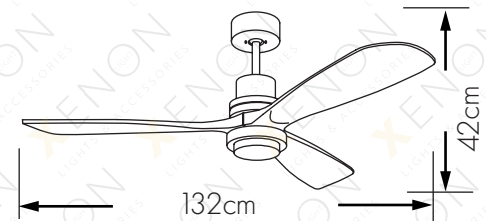

KBS-5233 BK+Wood

Model	KBS-5233
Dimenzije	52" (132cm)
Motor	AC motor /57W
Materijal tela	Metal
Materijal propelera	Drvo
Svetlo	LED 18W /CCT
Kontrola	Daljinski-3 brzine
Dodatne funkcije	1 smer

KBS-5209

KBS-5209 Bk+Light wood

Model	KBS-5209
Dimenzije	52" (132cm)
Motor	DC motor /55W
Materijal tela	Metal
Materijal propelera	Drvo
Svetlo	/
Kontrola	Daljinski-6 brzine
Dodatne funkcije	2 smer

DC MOTOR 3 DALJINSKI 6 BRZINA

KBS-5209G

KBS-5209G Wh+Natural wood

Model	KBS-5209G
Dimenzije	52" (132cm)
Motor	AC motor /60W
Materijal tela	Metal
Materijal propelera	Drvo
Svetlo	LED 15W/ CCT
Kontrola	Daljinski-3 brzine
Dodatne funkcije	1 smer

-
-
-
-
-
-
-

KBS-5226

KBS-5226 White

Model	KBS-5226
Dimenzije	52" (132cm)
Motor	AC motor /59W
Materijal tela	Metal
Materijal propelera	ABS
Svetlo	LED 18W/ CCT
Kontrola	Daljinski-3 brzine
Dodatne funkcije	1 smer