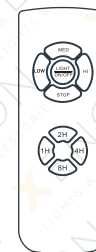

-
-
-
-
-
-
-

KBS-5226

KBS-5226 White

Model	KBS-5226
Dimenzije	52" (132cm)
Motor	AC motor /59W
Materijal tela	Metal
Materijal propelera	ABS
Svetlo	LED 18W/ CCT
Kontrola	Daljinski-3 brzine
Dodatne funkcije	1 smer

AC MOTOR | 3 | DALJINSKI | 3 BRZINE | LED | 6000K 4000K 3000K |

KBS-5236

KBS-5236 Black

Model	KBS-5236
Dimenzije	152cm
Motor	DC motor /30W
Materijal tela	Metal
Materijal propelera	Drvo
Svetlo	/
Kontrola	Daljinski- 6 brzina
Dodatne funkcije	2 smeru

KBS-5247

KBS-5247 White

Model	KBS-5247
Dimenzije	52" (132cm)
Motor	AC motor /59W
Materijal tela	Metal
Materijal propelera	ABS
Svetlo	/
Kontrola	Daljinski-3 brzine
Dodatne funkcije	1 smer

KBS-4836 /II

KBS-4836/ II Bk+Dark brown

KBS-4836/ II Bk+Natural Wood

Model	KBS-4836/II
Dimenzije	52" (132cm)
Motor	AC motor /60W
Materijal tela	Metal
Materijal propelera	Drvo
Svetlo	/
Kontrola	Daljinski-3 brzine
Dodatne funkcije	1 smer

KBS-4836