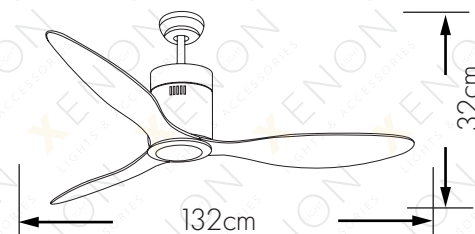

-
-
-
-
-
-
-

KBS-5226

KBS-5226 White

Model	KBS-5226
Dimenzije	52" (132cm)
Motor	AC motor /59W
Materijal tela	Metal
Materijal propelera	ABS
Svetlo	LED 18W/ CCT
Kontrola	Daljinski-3 brzine
Dodatne funkcije	1 smer

AC MOTOR | 3 | DALJINSKI | 3 BRZINE | LED | 6000K 4000K 3000K |

KBS-5236

KBS-5236 Black

Model	KBS-5236
Dimenzije	152cm
Motor	DC motor /30W
Materijal tela	Metal
Materijal propelera	Drvo
Svetlo	/
Kontrola	Daljinski- 6 brzina
Dodatne funkcije	2 smeru

KBS-5247

KBS-5247 White

Model	KBS-5247
Dimenzije	52" (132cm)
Motor	AC motor /59W
Materijal tela	Metal
Materijal propelera	ABS
Svetlo	/
Kontrola	Daljinski-3 brzine
Dodatne funkcije	1 smer

KBS-4836 /II

KBS-4836/ II Bk+Dark brown

KBS-4836/ II Bk+Natural Wood

Model	KBS-4836/II
Dimenzije	52" (132cm)
Motor	AC motor /60W
Materijal tela	Metal
Materijal propelera	Drvo
Svetlo	/
Kontrola	Daljinski-3 brzine
Dodatne funkcije	1 smer

KBS-4836