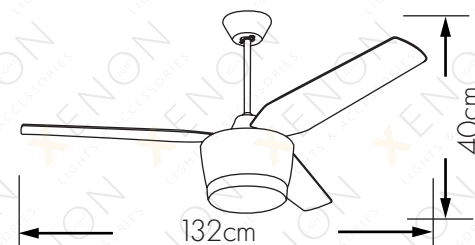

KBS-5604 Wh

KBS-5604 Black

KBS-5604 Braon

Model	KBS-5604
Dimenzije	52" (132cm)
Motor	DC motor /28W
Materijal tela	Metal
Materijal propelera	ABS
Svetlo	LED 12W/ CCT
Kontrola	Daljinski- 5brzina
Dodatne funkcije	2 smeru

KBS-5603

KBS-5603 White

Model	KBS-5603
Dimenzije	52" (132cm)
Motor	DC motor /28W
Materijal tela	Metal
Materijal propelera	ABS
Svetlo	LED 12W /CCT
Kontrola	Daljinski-5 brzina
Dodatne funkcije	2 smeru

KBS-5233

KBS-5233 BK+Wood

Model	KBS-5233
Dimenzije	52" (132cm)
Motor	AC motor /57W
Materijal tela	Metal
Materijal propelera	Drvo
Svetlo	LED 18W /CCT
Kontrola	Daljinski-3 brzine
Dodatne funkcije	1 smer

KBS-5209

KBS-5209 Bk+Light wood

Model	KBS-5209
Dimenzije	52" (132cm)
Motor	DC motor /55W
Materijal tela	Metal
Materijal propelera	Drvo
Svetlo	/
Kontrola	Daljinski-6 brzine
Dodatne funkcije	2 smer

DC MOTOR 3 DALJINSKI 6 BRZINA

KBS-5209G