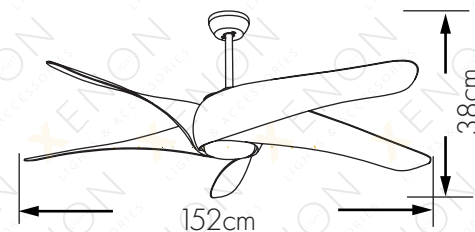

AC MOTOR | 5 | DALJINSKI | 3 BRZINE | [Fan icon] | LED | 6000K 4000K 3000K | [Remote icon]