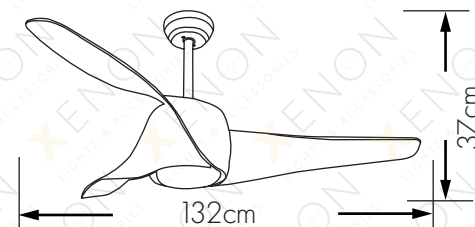

KBS-5227

KBS-5227 SN+Braon

KBS-5227 Bk+Dark wood

KBS-5227 Bk+Bk

Model	KBS-5227
Dimenzije	52" (132cm)
Motor	DC motor /28W
Materijal tela	Metal
Materijal propelera	Drvo
Svetlo	/
Kontrola	Daljinski-6 brzina
Dodatne funkcije	2 smeru

KBS-5252

KBS-5252 Bk+Wood

Model	KBS-5252
Dimenzije	52" (132cm)
Motor	AC motor /58W
Materijal tela	Metal
Materijal propelera	Drvo
Svetlo	LED 15W/CCT
Kontrola	Daljinski-3 brzine
Dodatne funkcije	1 smer

KBS-5604

KBS-5604 Wh

KBS-5604 Black

KBS-5604 Braon

Model	KBS-5604
Dimenzije	52" (132cm)
Motor	DC motor /28W
Materijal tela	Metal
Materijal propelera	ABS
Svetlo	LED 12W/ CCT
Kontrola	Daljinski- 5brzina
Dodatne funkcije	2 smeru

KBS-5247

KBS-5247 White

Model	KBS-5247
Dimenzije	52" (132cm)
Motor	AC motor /59W
Materijal tela	Metal
Materijal propelera	ABS
Svetlo	/
Kontrola	Daljinski-3 brzine
Dodatne funkcije	1 smer

KBS-4836 /II

KBS-4836/ II Bk+Dark brown