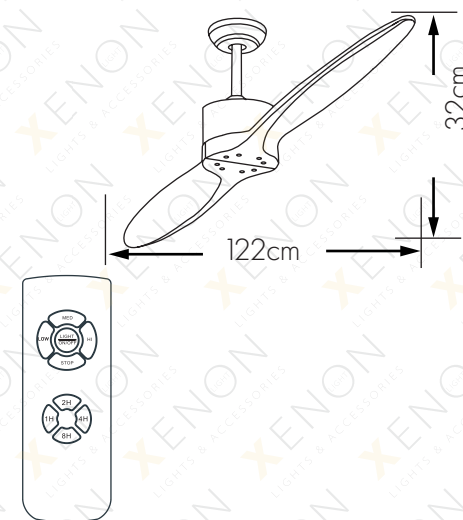

-
-
-
-
-
-
-

KBS-5226

KBS-5226 White

Model	KBS-5226
Dimenzije	52" (132cm)
Motor	AC motor /59W
Materijal tela	Metal
Materijal propelera	ABS
Svetlo	LED 18W/ CCT
Kontrola	Daljinski-3 brzine
Dodatne funkcije	1 smer

KBS-5247

KBS-5247 White

Model	KBS-5247
Dimenzije	52" (132cm)
Motor	AC motor /59W
Materijal tela	Metal
Materijal propelera	ABS
Svetlo	/
Kontrola	Daljinski-3 brzine
Dodatne funkcije	1 smer

KBS-4836 /II

KBS-4836/ II Bk+Dark brown

KBS-4836/ II Bk+Natural Wood

Model	KBS-4836/II
Dimenzije	52" (132cm)
Motor	AC motor /60W
Materijal tela	Metal
Materijal propelera	Drvo
Svetlo	/
Kontrola	Daljinski-3 brzine
Dodatne funkcije	1 smer

KBS-4836

KBS-4836 Bk + Light wood

Model	KBS-4836
Dimenzije	122cm
Motor	AC motor /64W
Materijal tela	Metal
Materijal propelera	Drvo
Svetlo	/
Kontrola	Daljinski-3 brzine
Dodatne funkcije	1 smer

KBS-5222

KBS-5222 Nickel