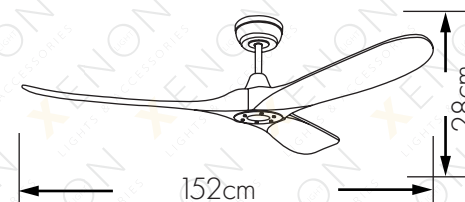

XENON LIGHT
LIGHTS & ACCESSORIES

PLAFONSKI VENTILATORI

KBS-5218

KBS-5218 Nickel+Wood

KBS-5218 Black

KBS-5218 Bk+Wht

KBS-5218 Bk+Wood

Model	KBS-5218
Dimenzije	60" (152cm)
Motor	DC motor /35W
Materijal tela	Metal
Materijal propelera	Drvo
Svetlo	/
Kontrola	Daljinski-6 brzina
Dodatne funkcije	2 smera

KBS-5227

KBS-5227 SN+Braon

KBS-5227 Bk+Dark wood

KBS-5227 Bk+Bk

Model	KBS-5227
Dimenzije	52" (132cm)
Motor	DC motor /28W
Materijal tela	Metal
Materijal propelera	Drvo
Svetlo	/
Kontrola	Daljinski-6 brzina
Dodatne funkcije	2 smeru

KBS-5252

KBS-5252 Bk+Wood

Model	KBS-5252
Dimenzije	52" (132cm)
Motor	AC motor /58W
Materijal tela	Metal
Materijal propelera	Drvo
Svetlo	LED 15W/CCT
Kontrola	Daljinski-3 brzine
Dodatne funkcije	1 smer

KBS-5604

-
-
-
-
-
-
-

KBS-5226

KBS-5226 White

Model	KBS-5226
Dimenzije	52" (132cm)
Motor	AC motor /59W
Materijal tela	Metal
Materijal propelera	ABS
Svetlo	LED 18W/ CCT
Kontrola	Daljinski-3 brzine
Dodatne funkcije	1 smer