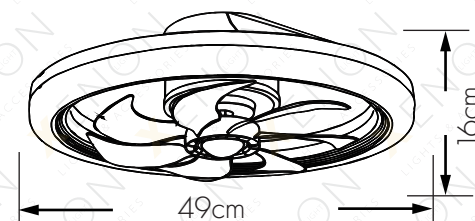

KBS-5604 Wh

KBS-5604 Black

KBS-5604 Braon

Model	KBS-5604
Dimenzije	52" (132cm)
Motor	DC motor /28W
Materijal tela	Metal
Materijal propelera	ABS
Svetlo	LED 12W/ CCT
Kontrola	Daljinski- 5brzina
Dodatne funkcije	2 smeru

25

Model	KBS-5238
Dimenzije	28cm * 59,5cm
Motor	DC motor /8W
Materijal tela	Metal
Materijal propelera	ABS
Svetlo	/
Kontrola	Daljinski-6 brzina
Dodatne funkcije	2 smeru
Montaza	Zid / Plafon

KBS-5283

KBS-5283 Bk+braon

Model	KBS-5283
Dimenzije	33cm*75cm
Motor	DC motor /8W
Materijal tela	Metal
Materijal propelera	ABS
Svetlo	/
Kontrola	Daljinski-6 brzina
Dodatne funkcije	2 smeru
Montaza	Zid / Plafon

KBS-4256

KBS-4256

Model	KBS-4256
Dimenzije	20" (49cm)
Motor	DC motor / 15W
Materijal tela	ABS
Materijal propelera	ABS
Svetlo	LED 32W / CCT
Kontrola	Daljinski-6 brzina
Dodatne funkcije	2 smeru
Dimovanje	Da

KBS-4234

KBS-4234

Model	KBS-4234
Dimenzije	19" (47cm)
Motor	DC motor / 15W
Materijal tela	Metal
Materijal propelera	ABS
Svetlo	LED 32W / CCT
Kontrola	Daljinski-6 brzina
Dodatne funkcije	2 smeru
Dimovanje	Da